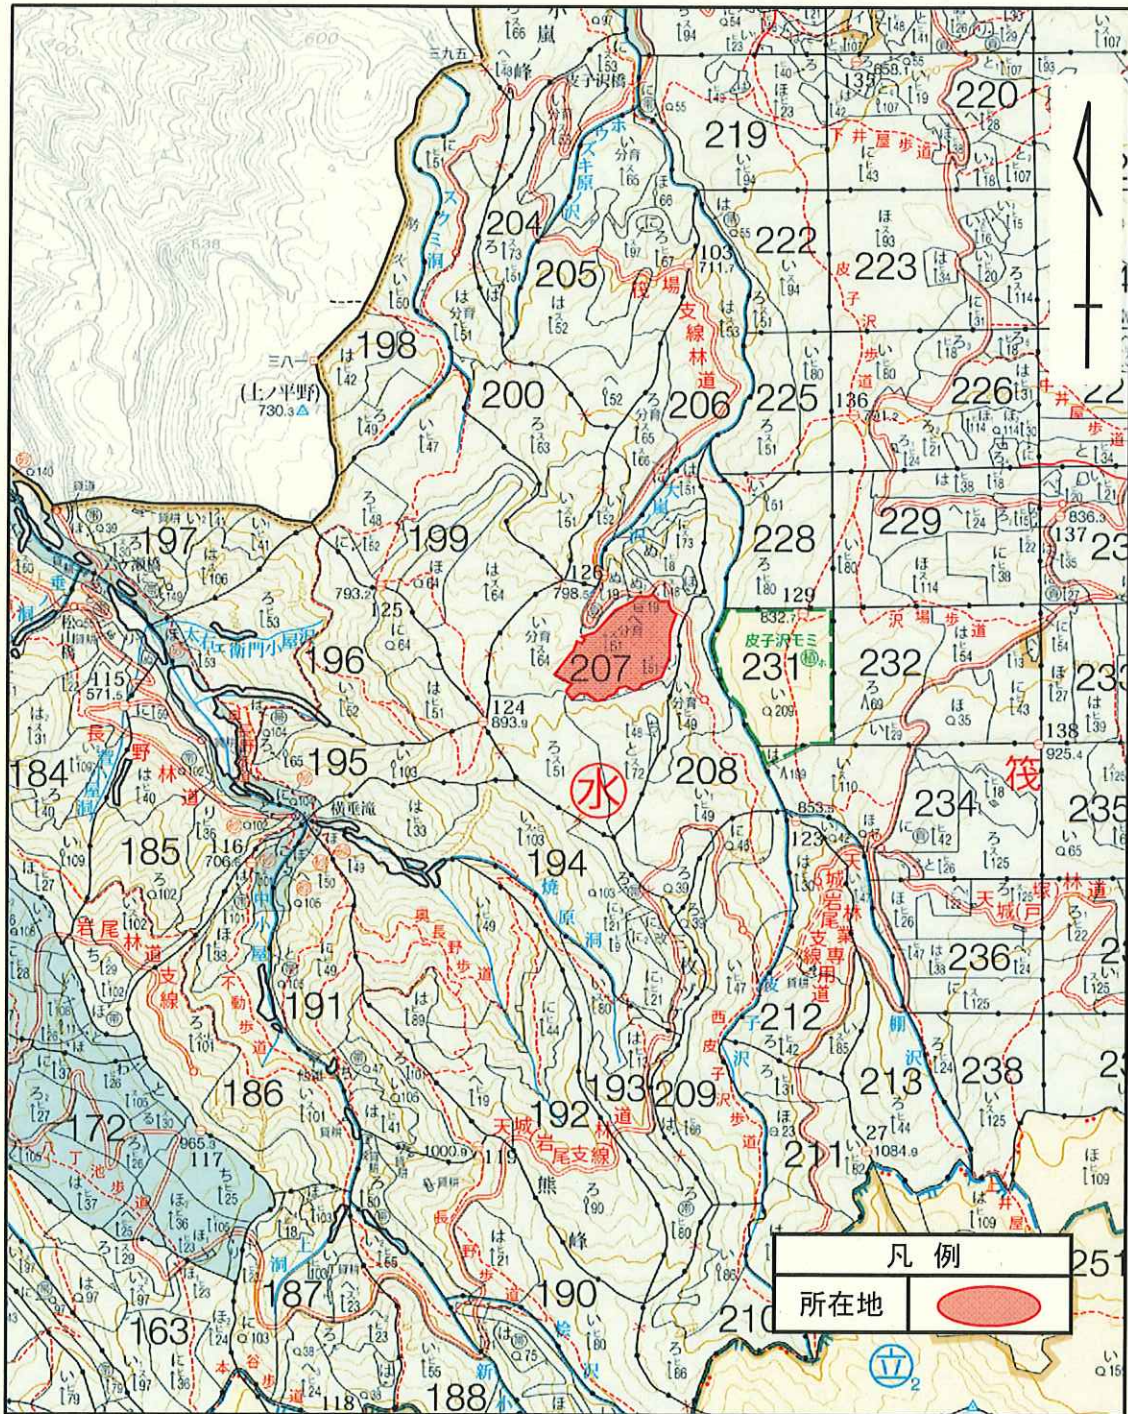

## ● 森林現況

◆ 物件所在地：静岡県伊豆市筏場 筏場国有林207〜林小班◆ 面積：5.3528ha

◆ 数量（平成30年6月調査）

樹種	本数 (本)	材積 (m <sup>3</sup> )	平均胸高直径 (cm)	平均樹高 (m)	備考
スギ	3,892	3,081.90	32	19	
ヒノキ	14	6.90	30	16	
その他	5	1.79			

(1) 本数、材積については、主要樹種を目安として表示しておりますが、  
入札に当たっては、公売公告の数量を参照して下さい。

(2) 再調査等によっては本数、材積に変更が生じる場合があります。

◆位置図（1/20, 000）

◆詳細図（1/5, 000）

◆現況写真

# 令和2年度 分収育林主伐箇所位置図

契約番号: 630910053

所在地: 静岡県伊豆市大字筏場 筏場国有林207へ林小班  
 (旧 静岡県田方郡中伊豆町筏場 筏場国有林207へ林小班)

面積: 5.3528ha

令和2年度 分収育林主伐箇所位置図

契約番号: 630910053

所在地: 静岡県伊豆市大字筏場 筏場国有林207へ林小班  
(旧 静岡県田方郡中伊豆町筏場 筏場国有林207へ林小班)

面積: 5.3528ha