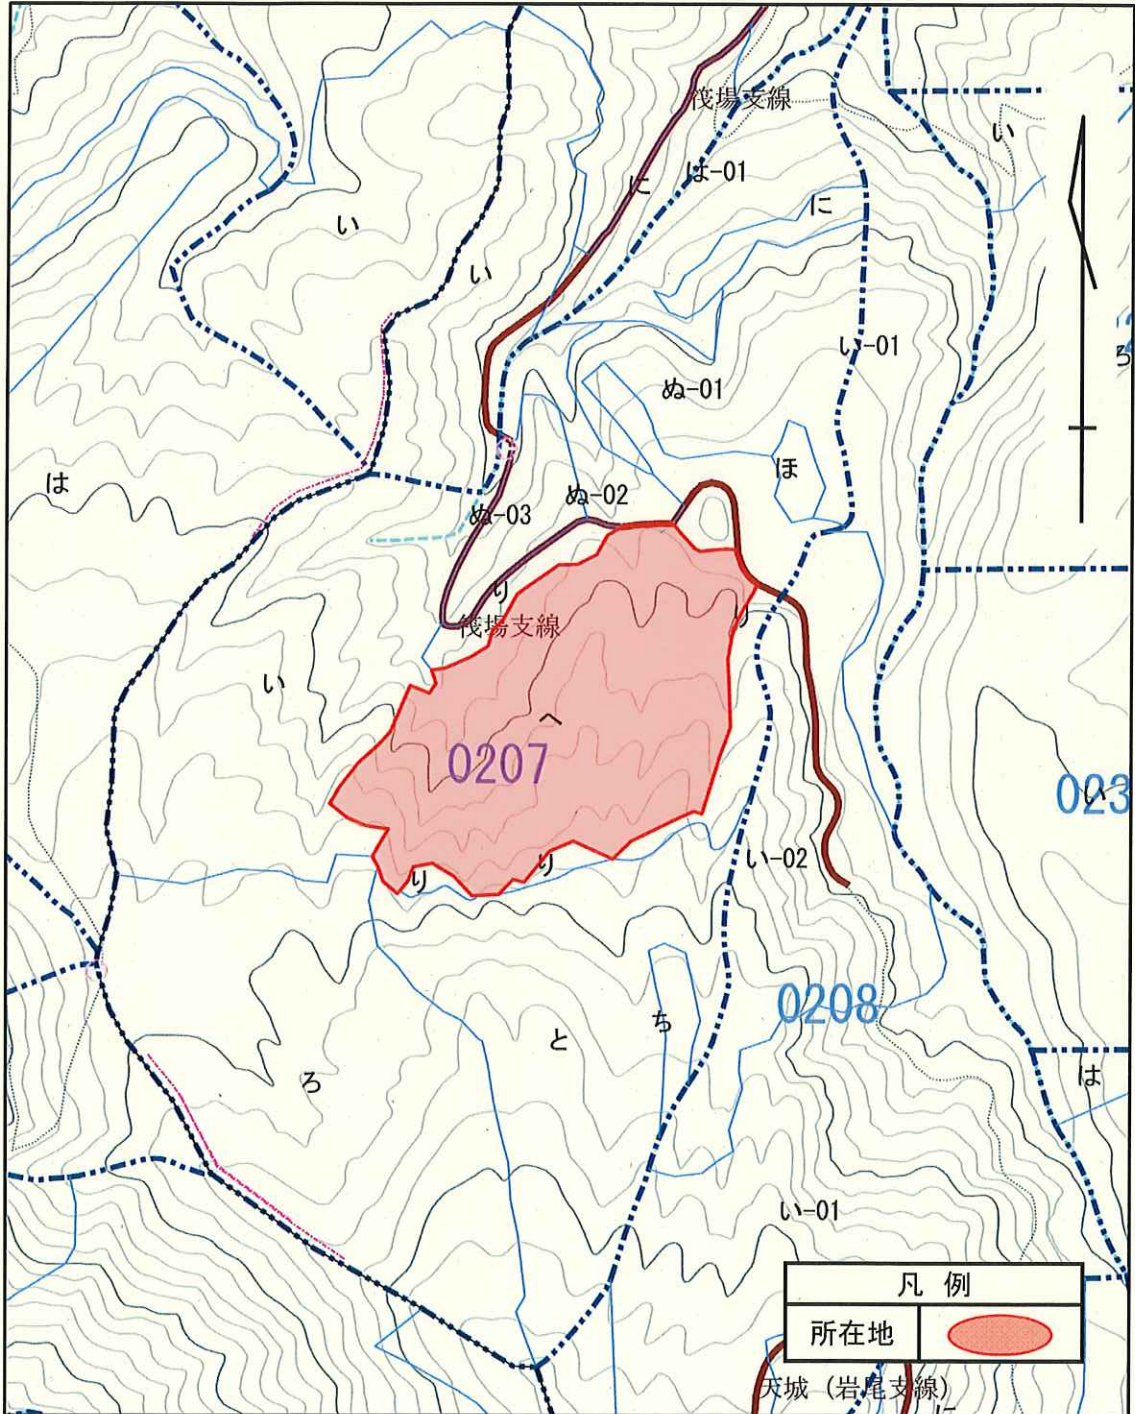

# 令和2年度 分収育林主伐箇所位置図

契約番号: 630910053

所在地: 静岡県伊豆市大字筏場 筏場国有林207へ林小班  
 (旧 静岡県田方郡中伊豆町筏場 筏場国有林207へ林小班)

面積: 5.3528ha

令和2年度 分収育林主伐箇所位置図

契約番号: 630910053

所在地: 静岡県伊豆市大字筏場 筏場国有林207へ林小班  
(旧 静岡県田方郡中伊豆町筏場 筏場国有林207へ林小班)

面積: 5.3528ha