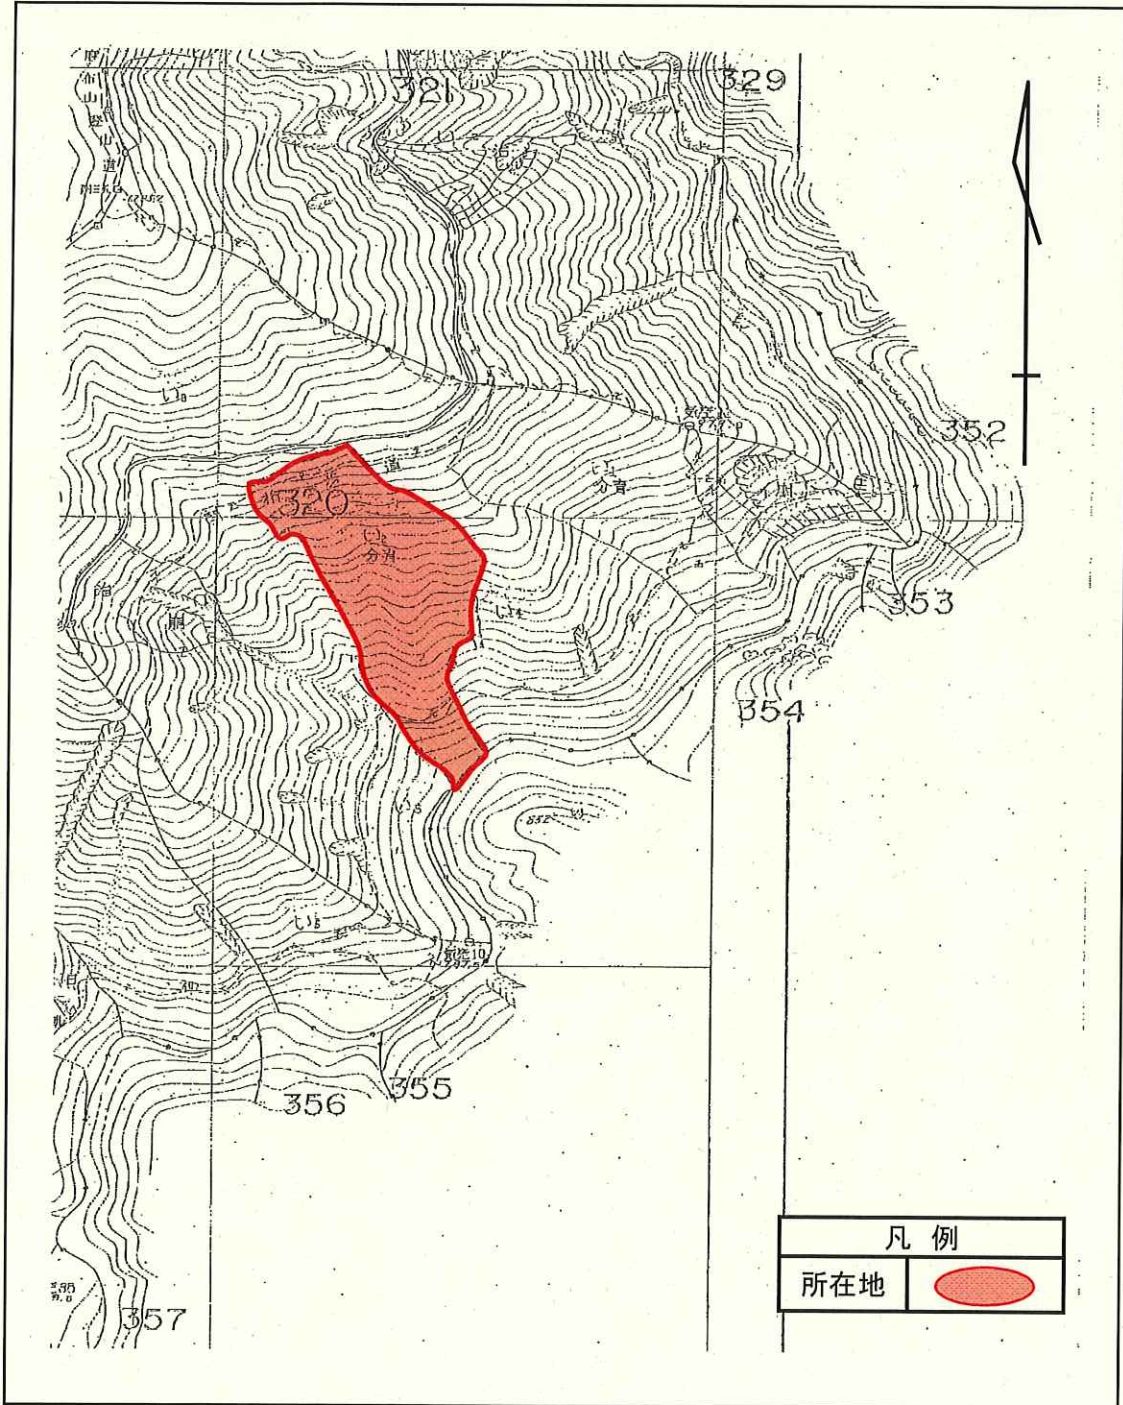

令和2年度 分収育林公売物件案内

(関東森林管理局 天竜森林管理署管内)

● 森林現況

◆ 物件所在地：静岡県浜松市天竜区水窪町地頭方地頭方国有林320い1林小班◆ 面積：3.9800ha

◆ 数量（平成27年5月調査）

樹種	本数 (本)	材積 (m ³)	平均胸高直径 (cm)	平均樹高 (m)	備考
スギ	2,716	2,917.61	24	21	
ヒノキ	92	40.41	24	17	
その他	23	13.75			

住所：〒434-0012 静岡県浜松市北区中瀬2663-1

令和2年度 分収育林主伐箇所位置図

契約番号: 020915015

所在地: 静岡県浜松市天竜区水窪町地頭方 地頭方国有林320林班い1小班
(旧 静岡県磐田郡水窪町地頭方 地頭方国有林20林班い1小班)

面積: 3.9800ha

令和2年度 分収育林主伐箇所位置図

契約番号: 020915015

所在地: 静岡県浜松市天竜区水窪町地頭方 地頭方国有林320林班い1小班
(旧 静岡県磐田郡水窪町地頭方 地頭方国有林20林班い小班)

面積: 3.9800ha

分収育林契約箇所生育状況

契約番号: 020915015

所在地: 静岡県浜松市天竜区水窪町地頭方 地頭方国有林320林班い1小班
(旧 静岡県磐田郡水窪町地頭方 地頭方国有林20林班い1小班)

分収育林標識

スギの生育状況「林地上段」

分収育林契約箇所生育状況

契約番号: 020915015