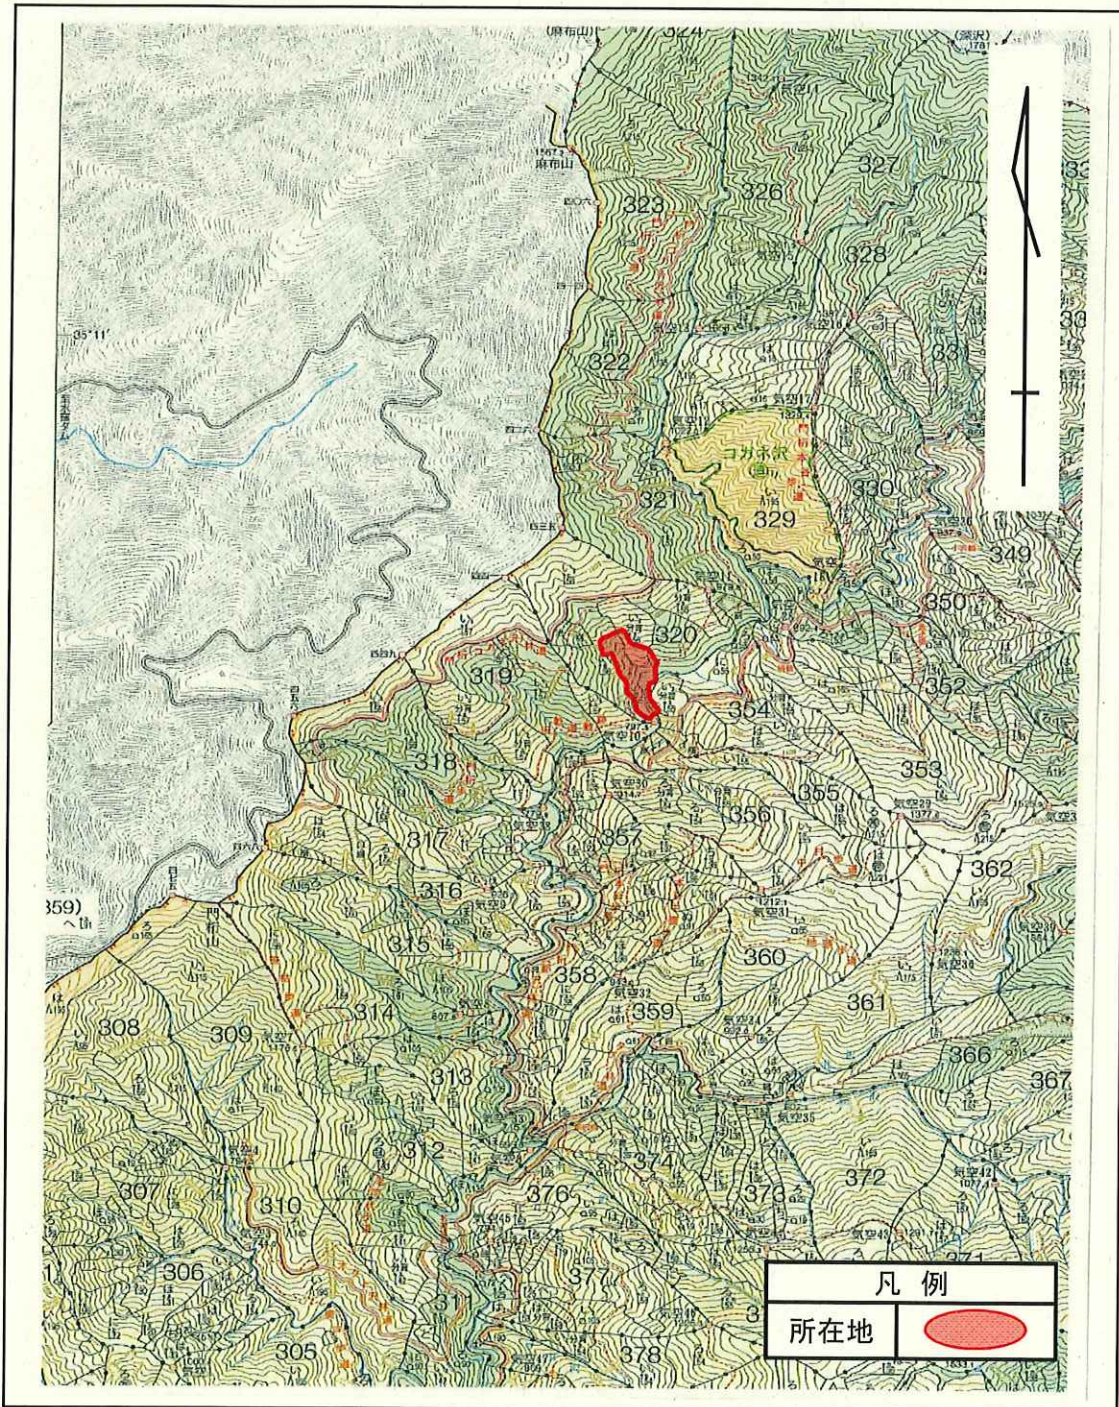

令和2年度 分収育林公売物件案内

(関東森林管理局 天竜森林管理署管内)

● 森林現況

◆ 物件所在地：静岡県浜松市天竜区水窪町地頭方地頭方国有林320い1林小班◆ 面積：3.9800ha

◆ 数量（平成27年5月調査）

樹種	本数 (本)	材積 (m ³)	平均胸高直径 (cm)	平均樹高 (m)	備考
スギ	2,716	2,917.61	24	21	
ヒノキ	92	40.41	24	17	
その他	23	13.75			

(1) 本数、材積については、主要樹種を目安として表示しておりますが、
入札に当たっては、公売公告の数量を参照して下さい。

(2) 再調査等によっては本数、材積に変更が生じる場合があります。

◆位置図（1／20，000）

◆詳細図（1／5，000）

◆現況写真

● 入札に関するお問い合わせ

◆ 天竜森林管理署 総務グループ 総括事務管理官

TEL：053-588-5591 または 050-3160-5670

住所：〒434-0012 静岡県浜松市北区中瀬2663-1

令和2年度 分収育林主伐箇所位置図

契約番号: 020915015

所在地: 静岡県浜松市天竜区水窪町地頭方 地頭方国有林320林班い1小班
(旧 静岡県磐田郡水窪町地頭方 地頭方国有林20林班い1小班)

面積: 3.9800ha

令和2年度 分収育林主伐箇所位置図

契約番号: 020915015

所在地: 静岡県浜松市天竜区水窪町地頭方 地頭方国有林320林班い1小班
(旧 静岡県磐田郡水窪町地頭方 地頭方国有林20林班い小班)

面積: 3.9800ha

分収育林契約箇所生育状況

契約番号: 020915015

所在地: 静岡県浜松市天竜区水窪町地頭方 地頭方国有林320林班い1小班
(旧 静岡県磐田郡水窪町地頭方 地頭方国有林20林班い1小班)

分収育林標識

スギの生育状況「林地上段」

分収育林契約箇所生育状況

契約番号: 020915015