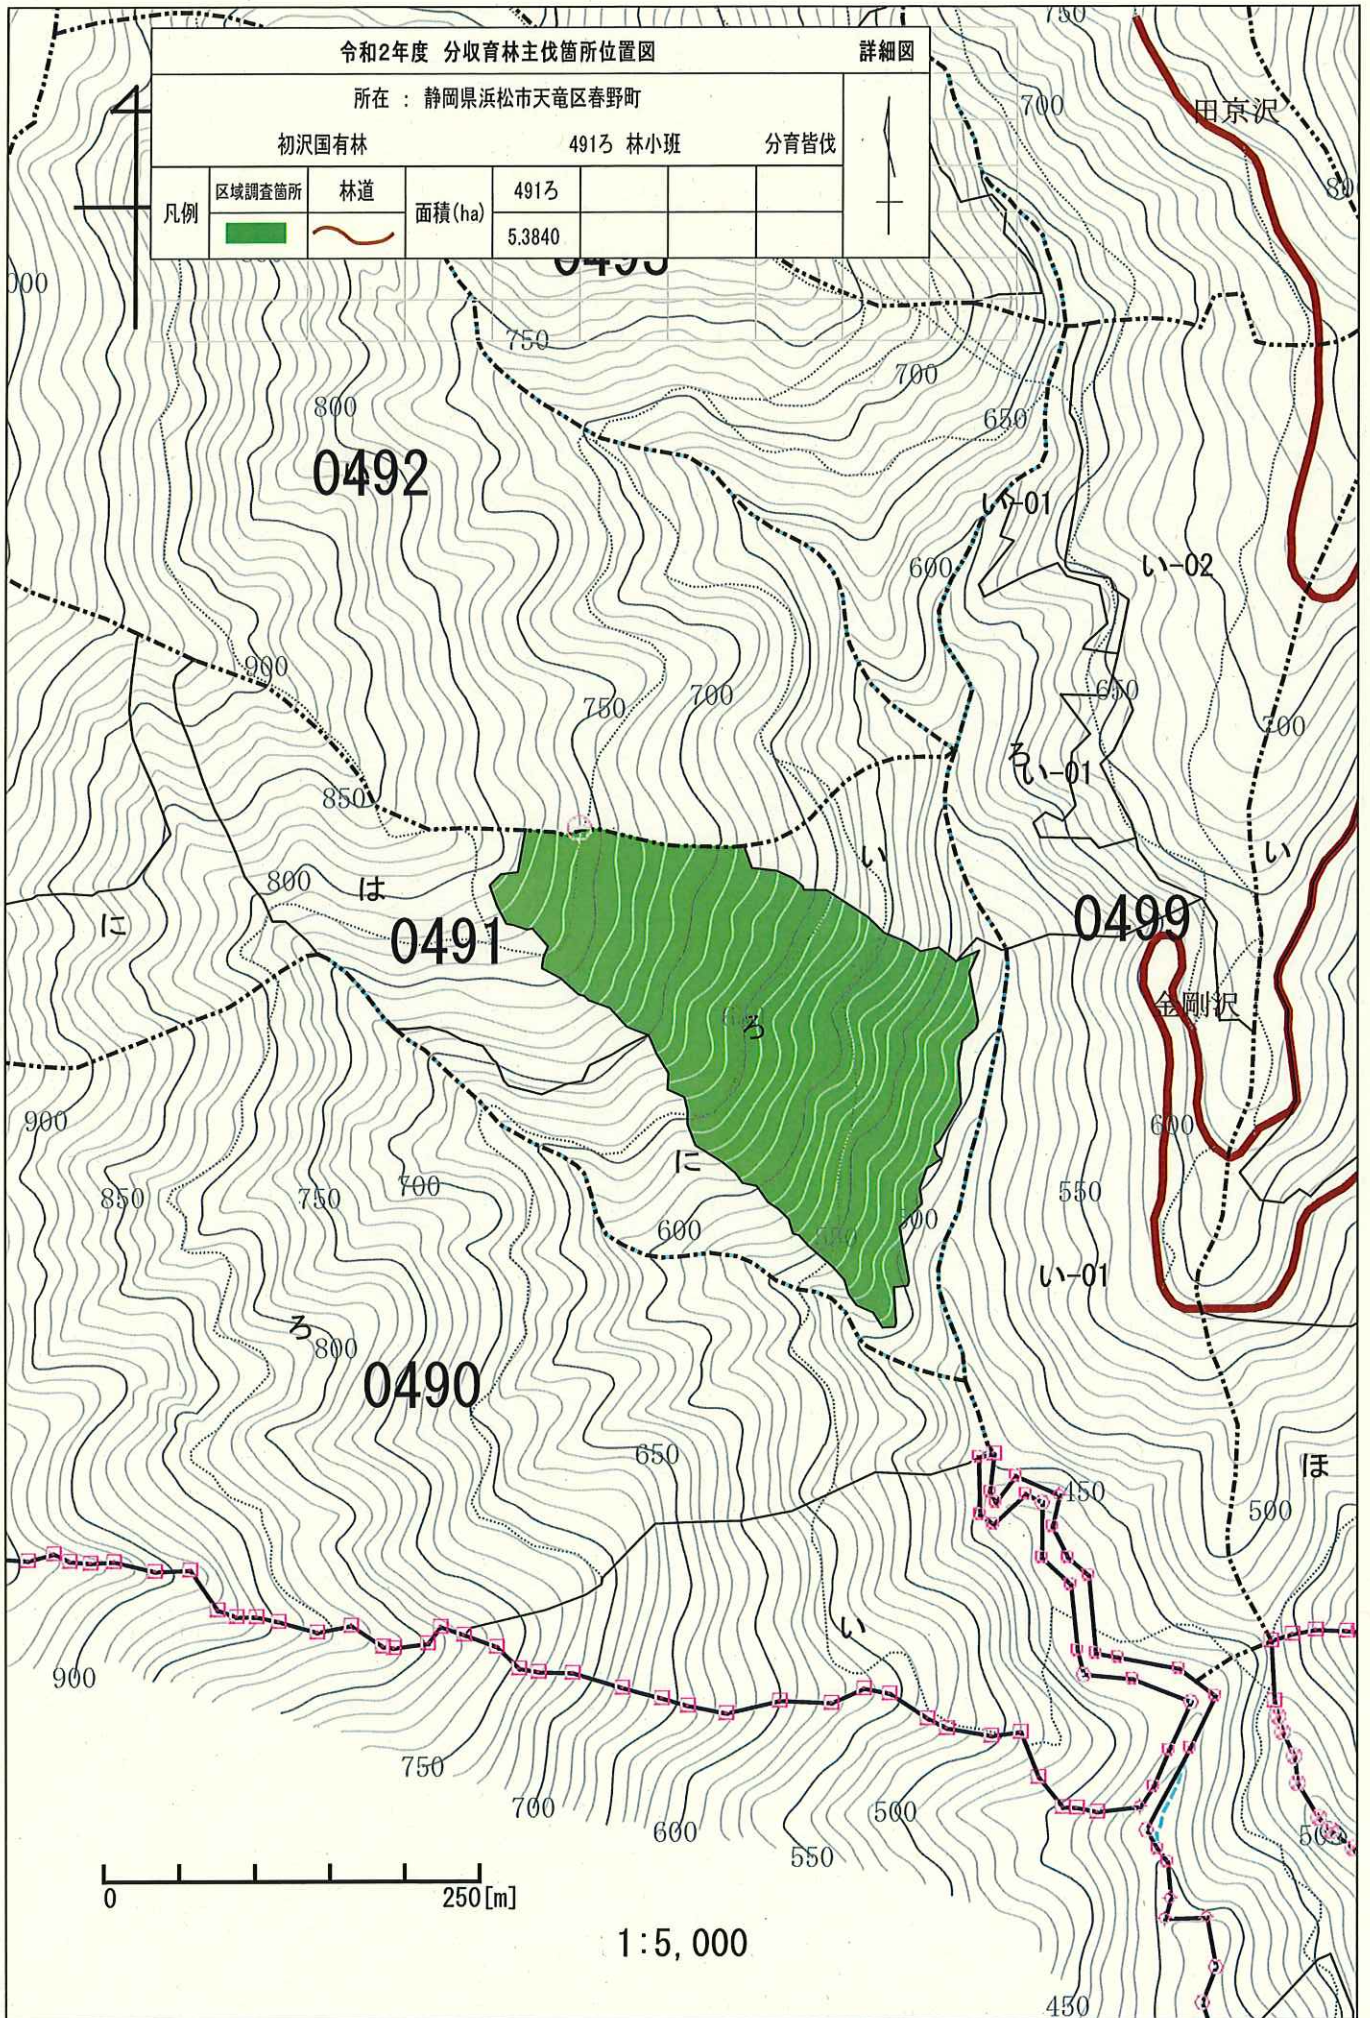

(1) 本数、材積については、主要樹種を目安として表示しておりますが、
入札に当たっては、公売公告の数量を参照して下さい。

(2) 再調査等によっては本数、材積に変更が生じる場合があります。

◆位置図（1/20,000）

◆詳細図（1/5,000）

◆現況写真

● 入札に関するお問い合わせ

◆ 天竜森林管理署 総務グループ 総括事務管理官

TEL：053-588-5591 または 050-3160-5670

住所：〒434-0012 静岡県浜松市北区中瀬2663-1

令和2年度 分収育林主伐箇所位置図

詳細図

所在：静岡県浜松市天竜区春野町

初沢国有林

4913 林小班

分育皆伐

凡例	区域調査箇所	林道	面積 (ha)	4913		
			5.3840	4913		

分収育林契約箇所生育状況

契約番号: 600915031

所在地: 静岡県浜松市天竜区春野町 初沢国有林491林班ろ小班

看板

スギの成長の様子

※赤白ボールの1目盛は20cmです。

スギの成長の様子

ヒノキの成長の様子
※赤白ポールの1目盛は20cmです。