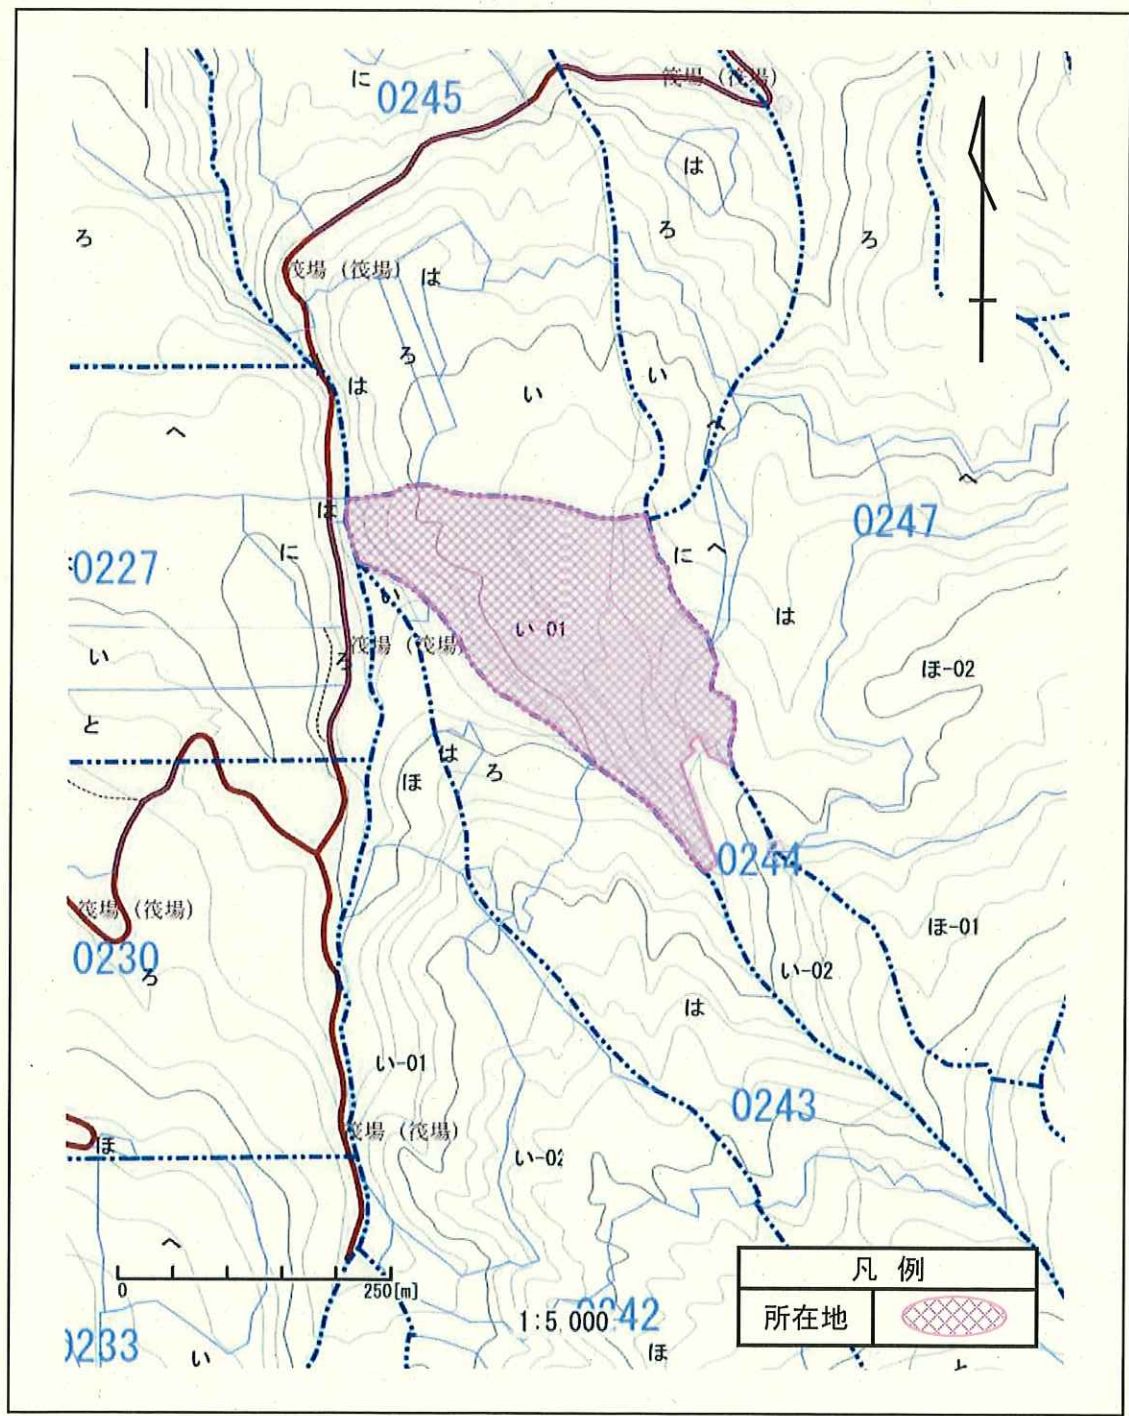

(2) 再調査等によっては本数、材積に変更が生じる場合があります。

◆位置図（1／20，000）

◆詳細図（1／5，000）

◆現況写真

# 令和2年度 分収育林主伐箇所位置図

契約番号: 610910085

所在地: 静岡県伊豆市筏場 筏場国有林244い1林小班  
 (旧 静岡県田方郡中伊豆町筏場 筏場国有林244い林小班)

面積: 5.5228ha