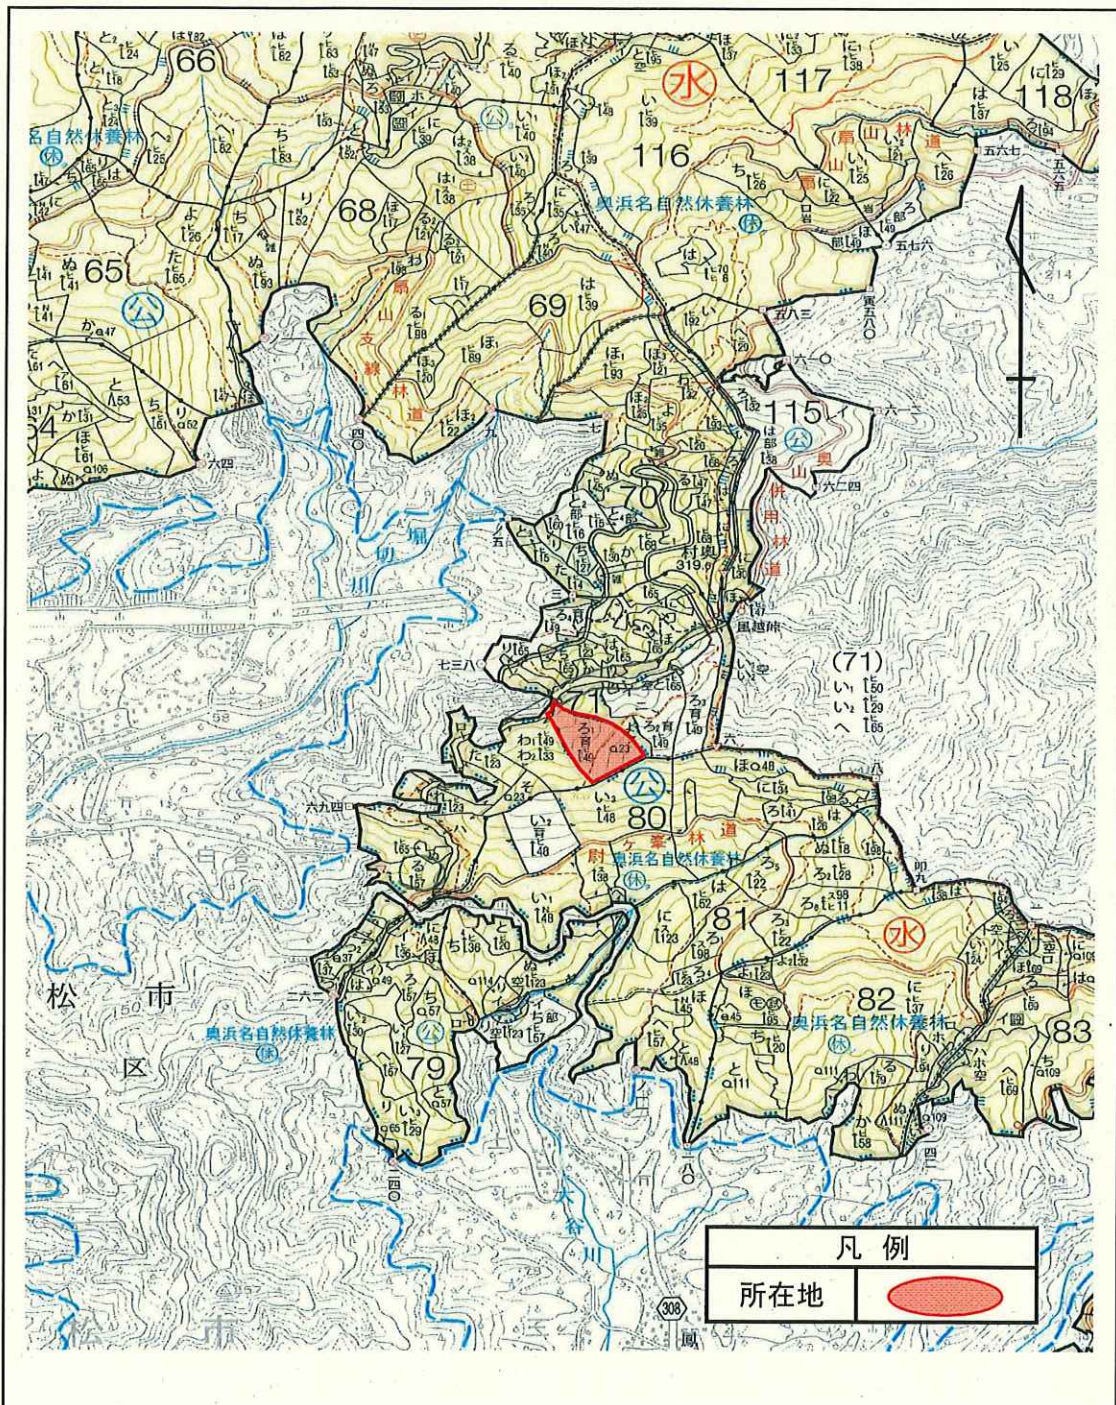

## ● 森林現況

◆ 物件所在地：静岡県浜松市北区三ヶ日町只木 只木国有林71ろ1林小班◆ 面積：3.3023ha

◆ 数量（平成25年1月調査）

樹種	本数 (本)	材積 (m <sup>3</sup> )	平均胸高直径 (cm)	平均樹高 (m)	備考
スギ	1	0.67	30	20	
ヒノキ	3,076	1,409.15	24	17	
その他	22	11.06			

(1) 本数、材積については、主要樹種を目安として表示しておりますが、  
入札に当たっては、公売公告の数量を参照して下さい。

(2) 再調査等によっては本数、材積に変更が生じる場合があります。

◆位置図（1/20,000）

◆詳細図（1/5,000）

◆現況写真

# 令和2年度 分収育林主伐箇所位置図

契約番号: 600917089

所在地: 静岡県浜松市北区三ヶ日町只木 只木国有林71ろ1林小班  
 (旧 静岡県引佐郡三ヶ日町只木 只木国有林71ろ林小班)

面積: 3.3023ha