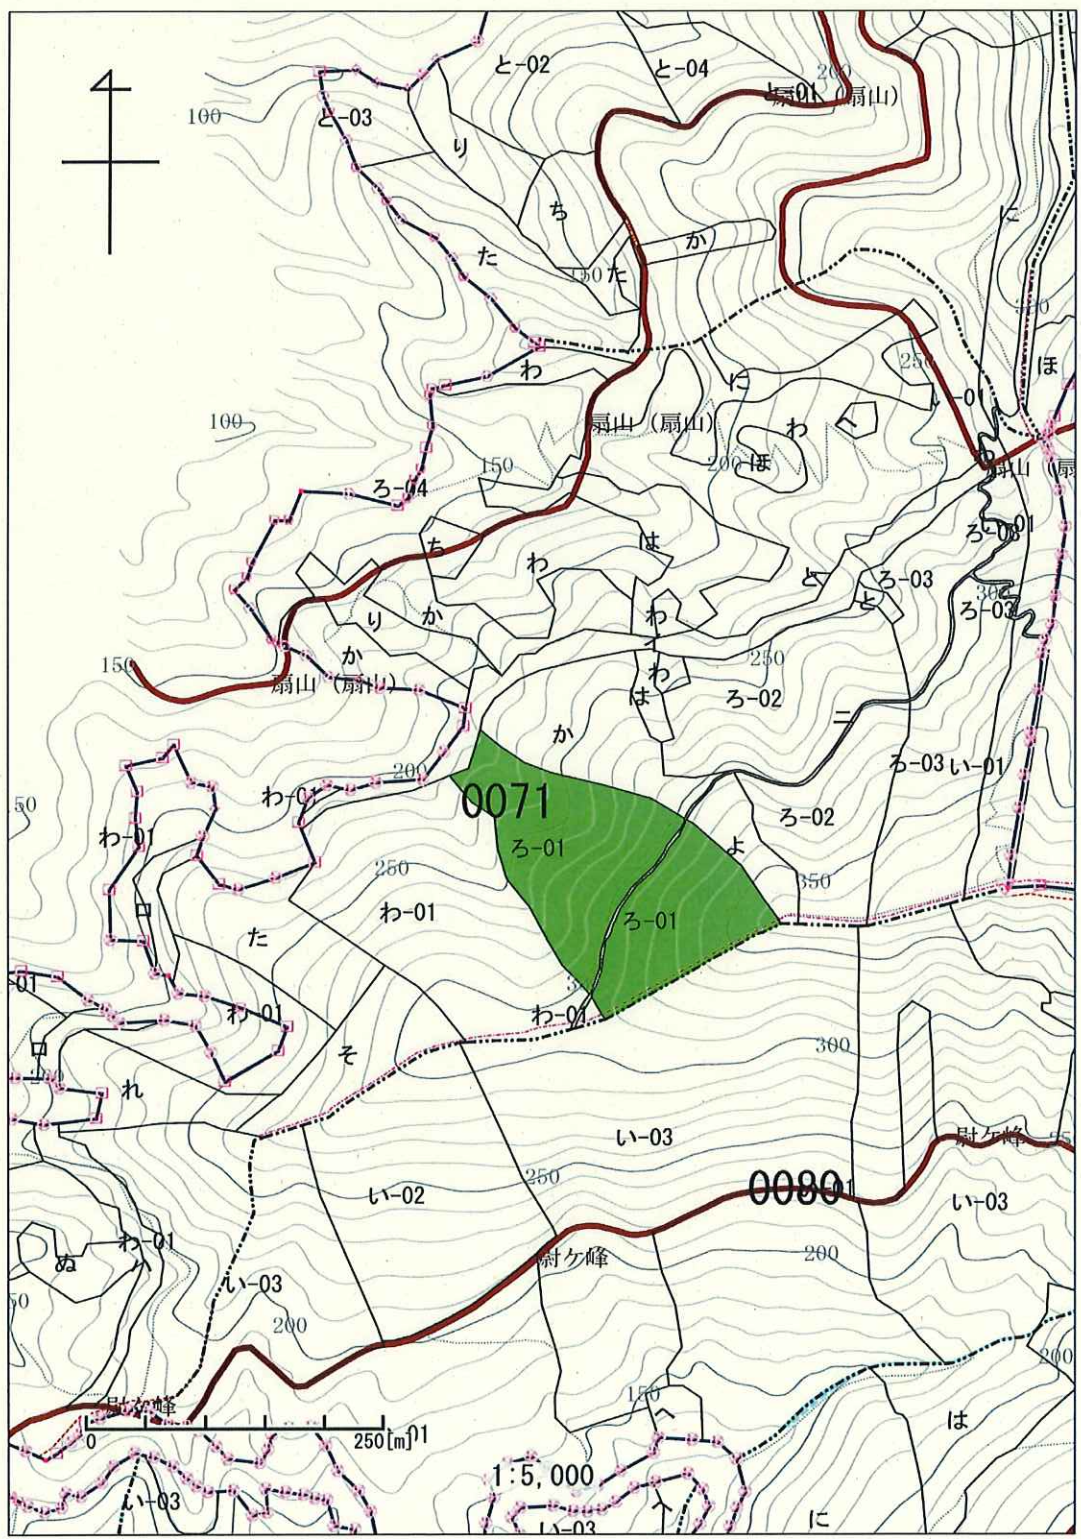

## ● 森林現況

◆ 物件所在地：静岡県浜松市北区三ヶ日町只木 只木国有林71ろ1林小班◆ 面積：3.3023ha

◆ 数量（平成25年1月調査）

樹種	本数 (本)	材積 (m <sup>3</sup> )	平均胸高直径 (cm)	平均樹高 (m)	備考
スギ	1	0.67	30	20	
ヒノキ	3,076	1,409.15	24	17	
その他	22	11.06			

(1) 本数、材積については、主要樹種を目安として表示しておりますが、  
入札に当たっては、公売公告の数量を参照して下さい。

(2) 再調査等によっては本数、材積に変更が生じる場合があります。

◆位置図（1/20,000）

◆詳細図（1/5,000）

◆現況写真

# 令和2年度 分収育林主伐箇所位置図

契約番号: 600917089

所在地: 静岡県浜松市北区三ヶ日町只木 只木国有林71ろ1林小班  
 (旧 静岡県引佐郡三ヶ日町只木 只木国有林71ろ林小班)

面積: 3.3023ha