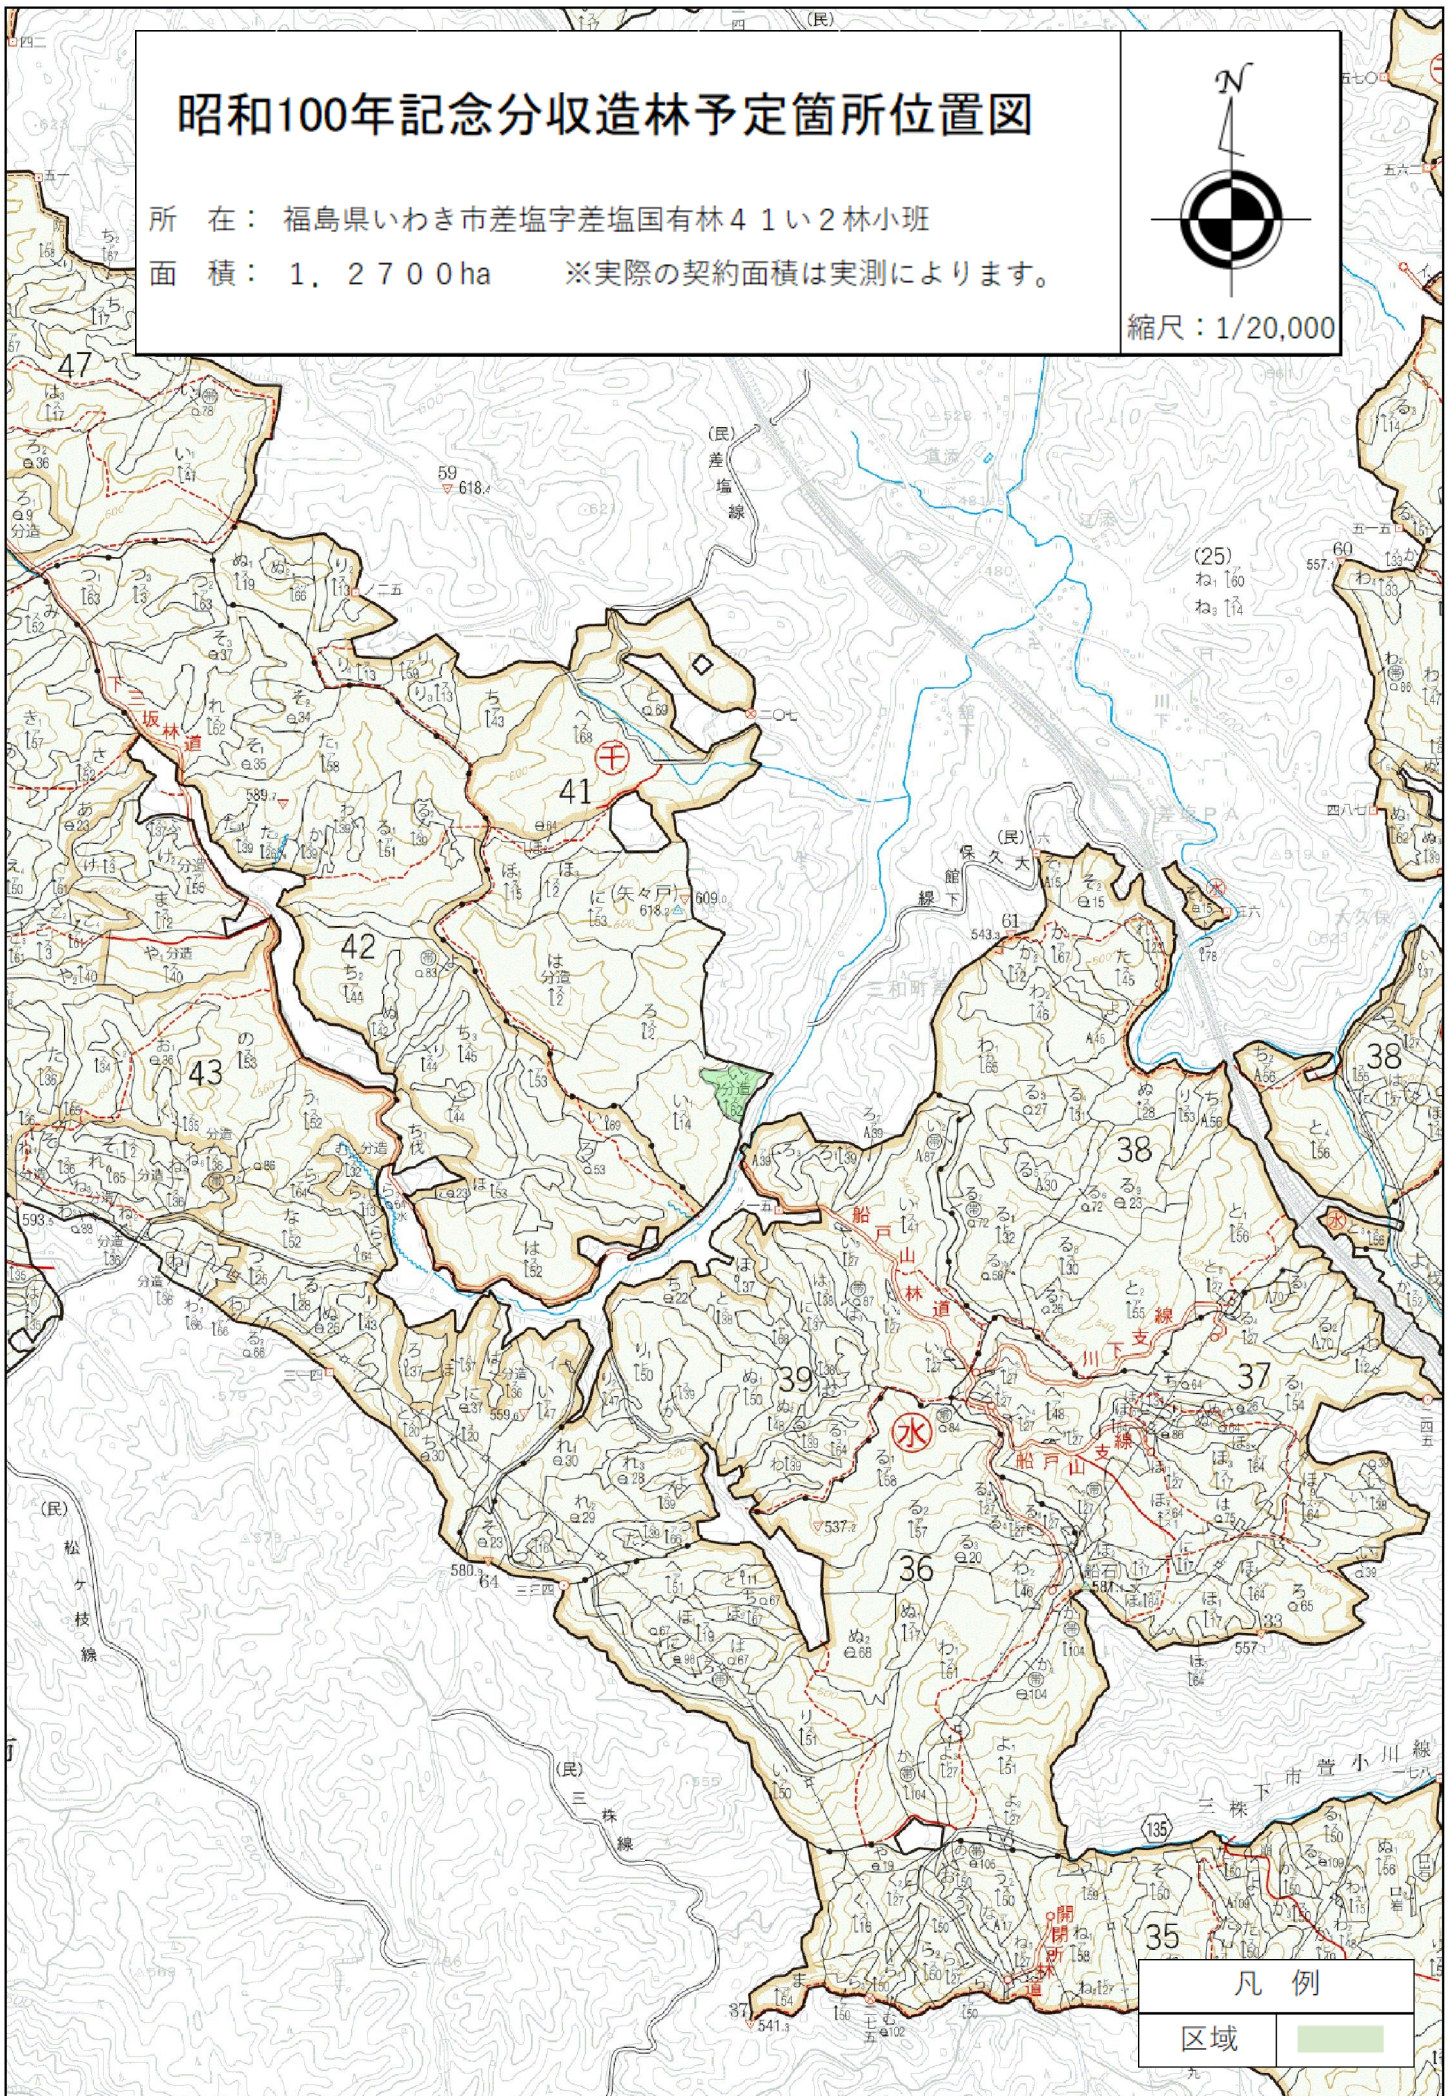

# 昭和100年記念分収造林予定箇所位置図

所在： 福島県いわき市差塩字差塩国有林4 1い2 林小班

面積： 1, 270 0 ha ※実際の契約面積は実測によります。

縮尺： 1/20,000

凡例

区域