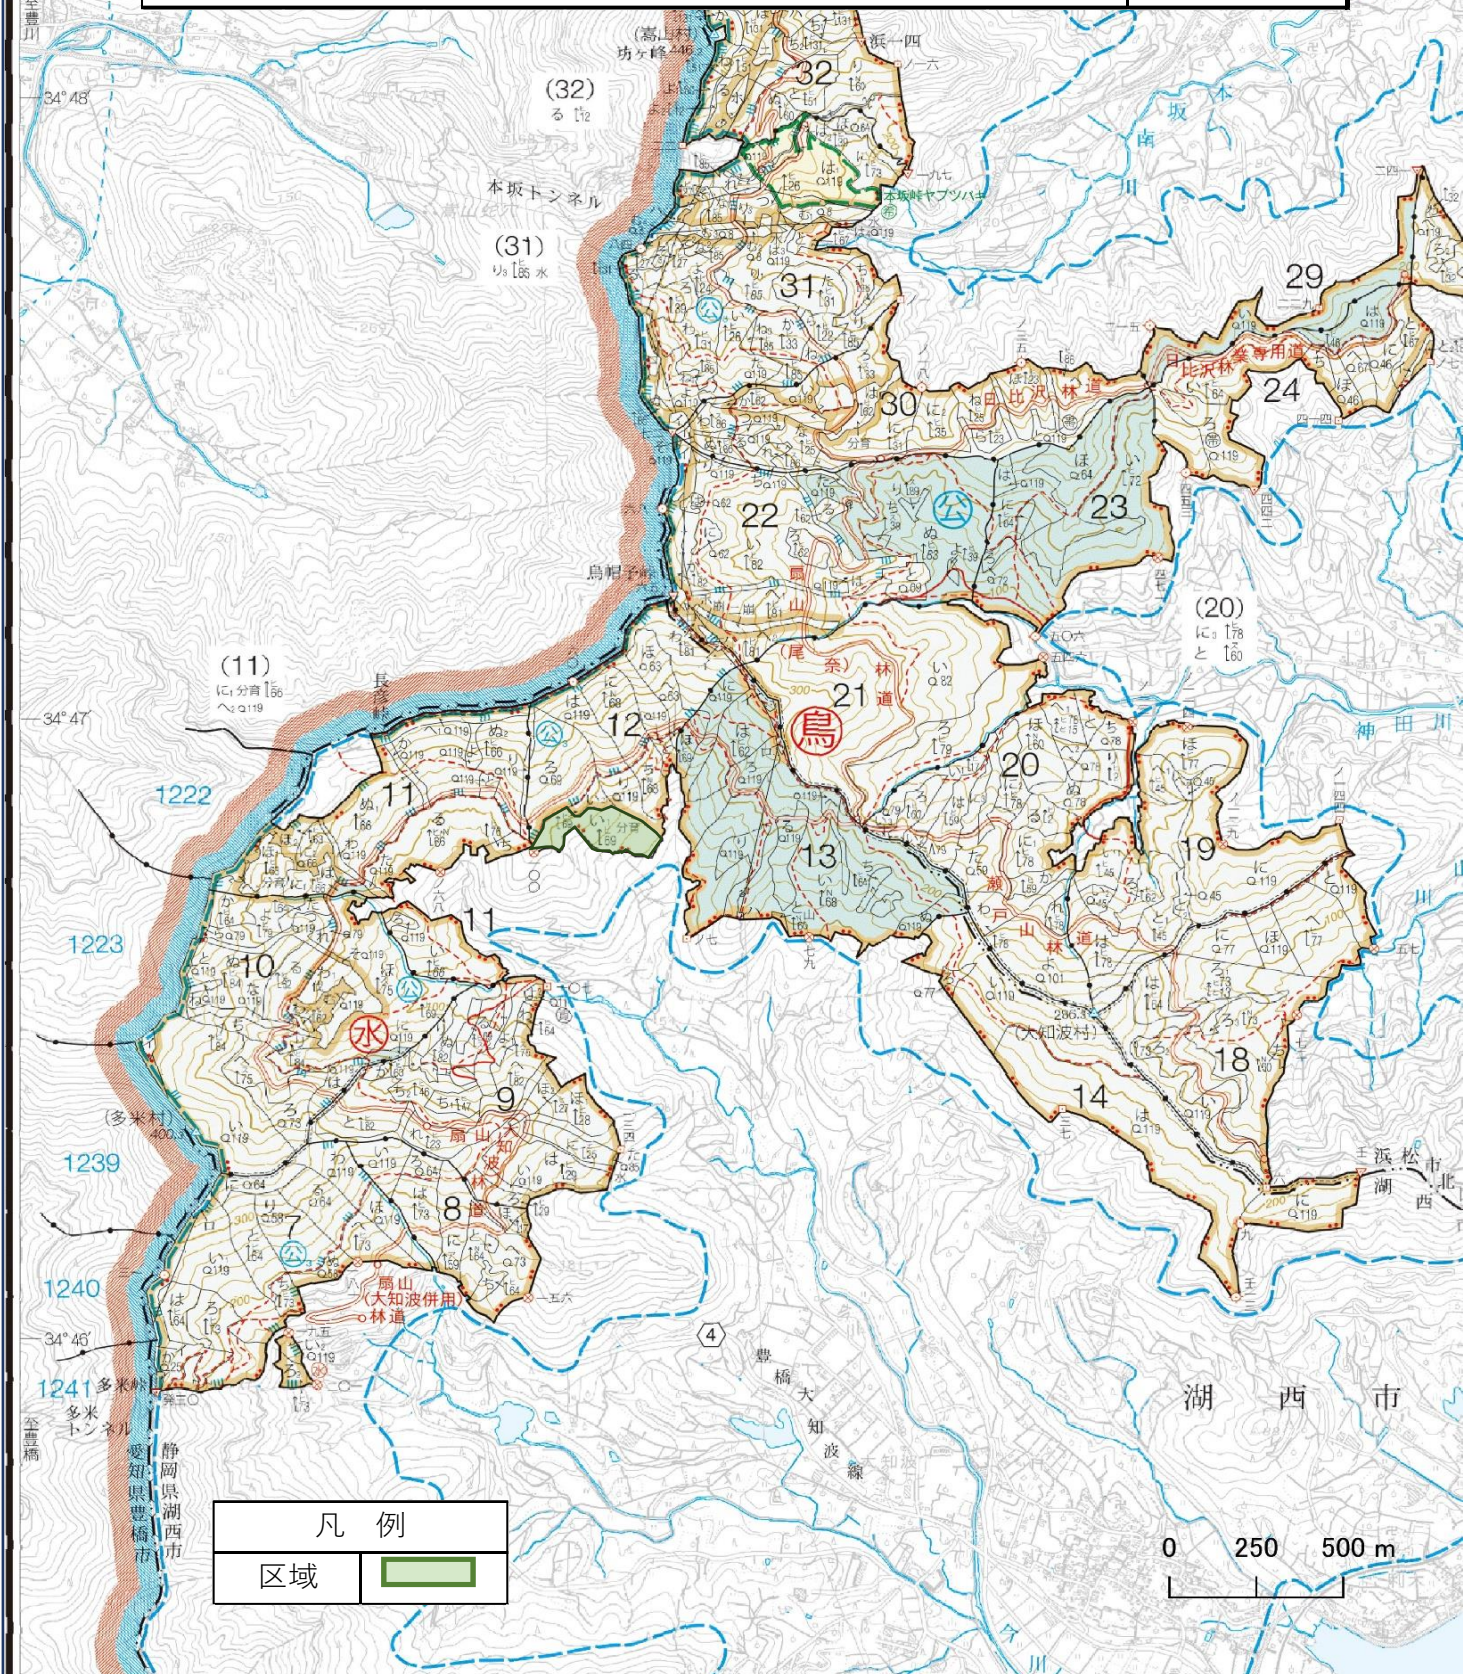

# 昭和100年記念分収造林予定箇所位置図

所在： 静岡県湖西市大知波字南山 大知波国有林12い1林小班  
面積： 3.4653ha ※実際の契約面積は実測によります。

縮尺：1/20,000

凡 例	
区域	