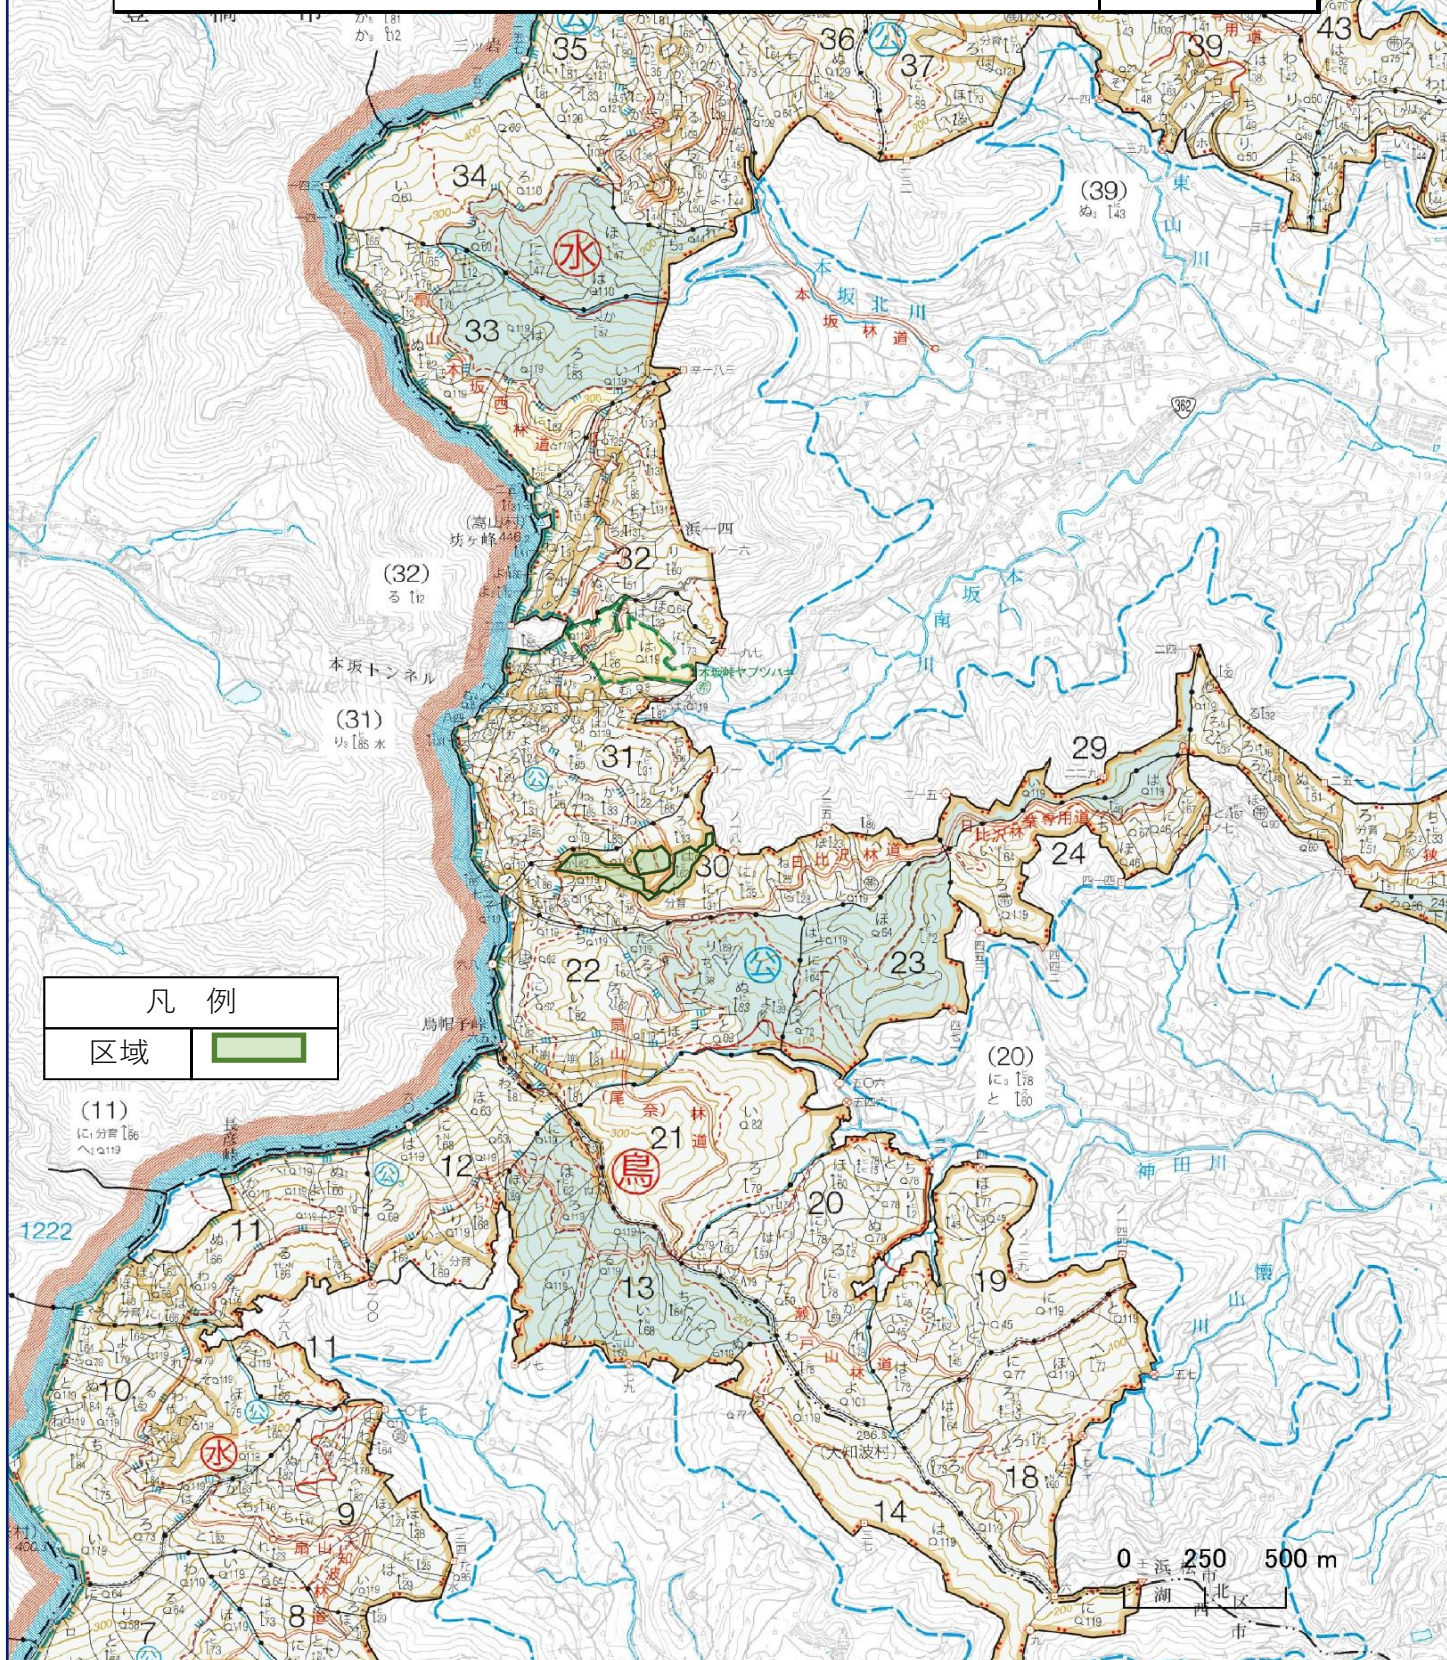

昭和100年記念分収造林予定箇所位置図

所在： 静岡県浜松市浜名区三ヶ日町本坂 本坂国有林30は林小班
面積： 3.0848ha ※実際の契約面積は実測によります。

縮尺：1/20,000

凡例

区域

(11)

に分画

への