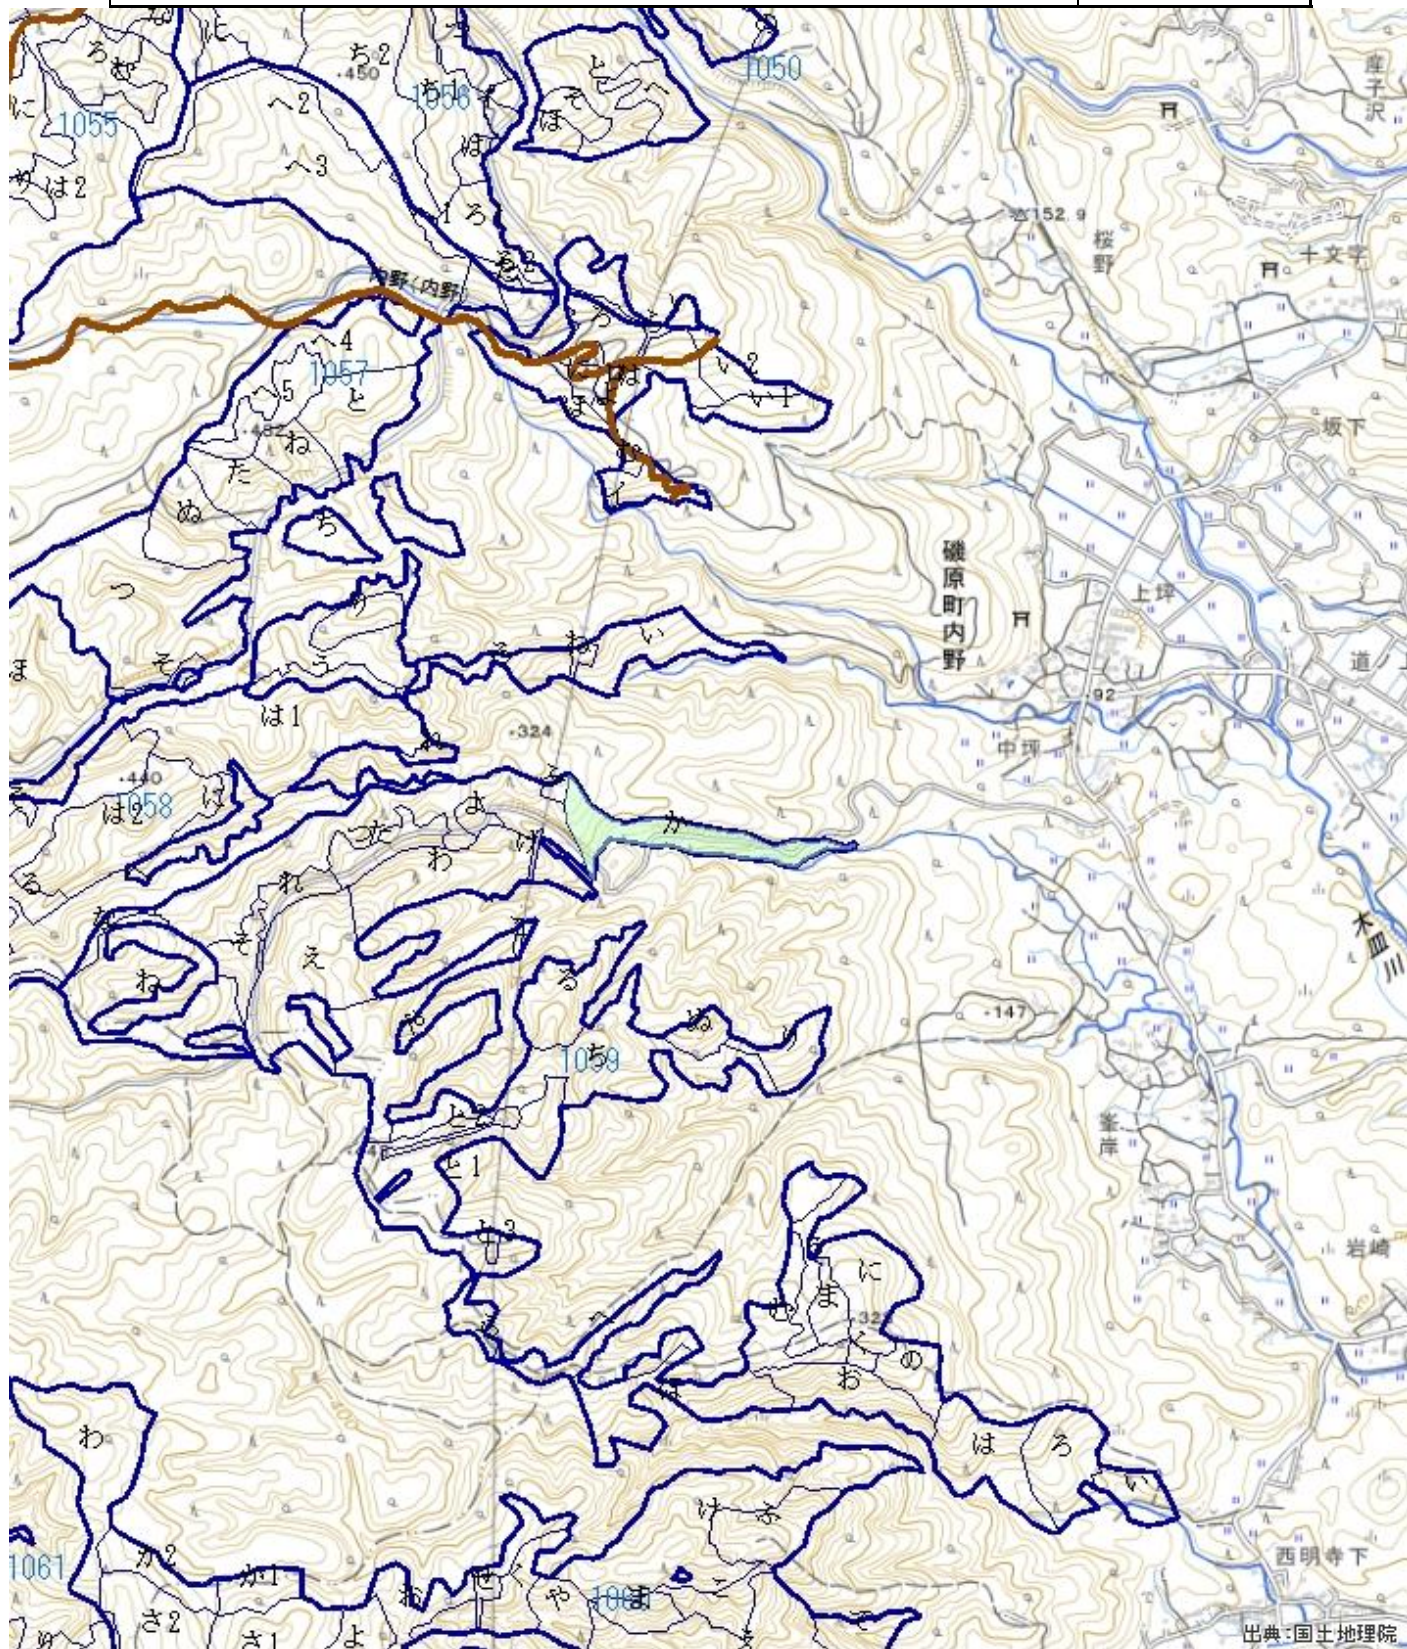

# 令和6年度 公募 分収造林予定箇所位置図

所在：茨城県北茨城市 北山国有林1059か林小班

面積：3.7200ha

※実際の契約面積は実測によります。

縮尺：1/20,000

出典：国土地理院

## 凡例

区域