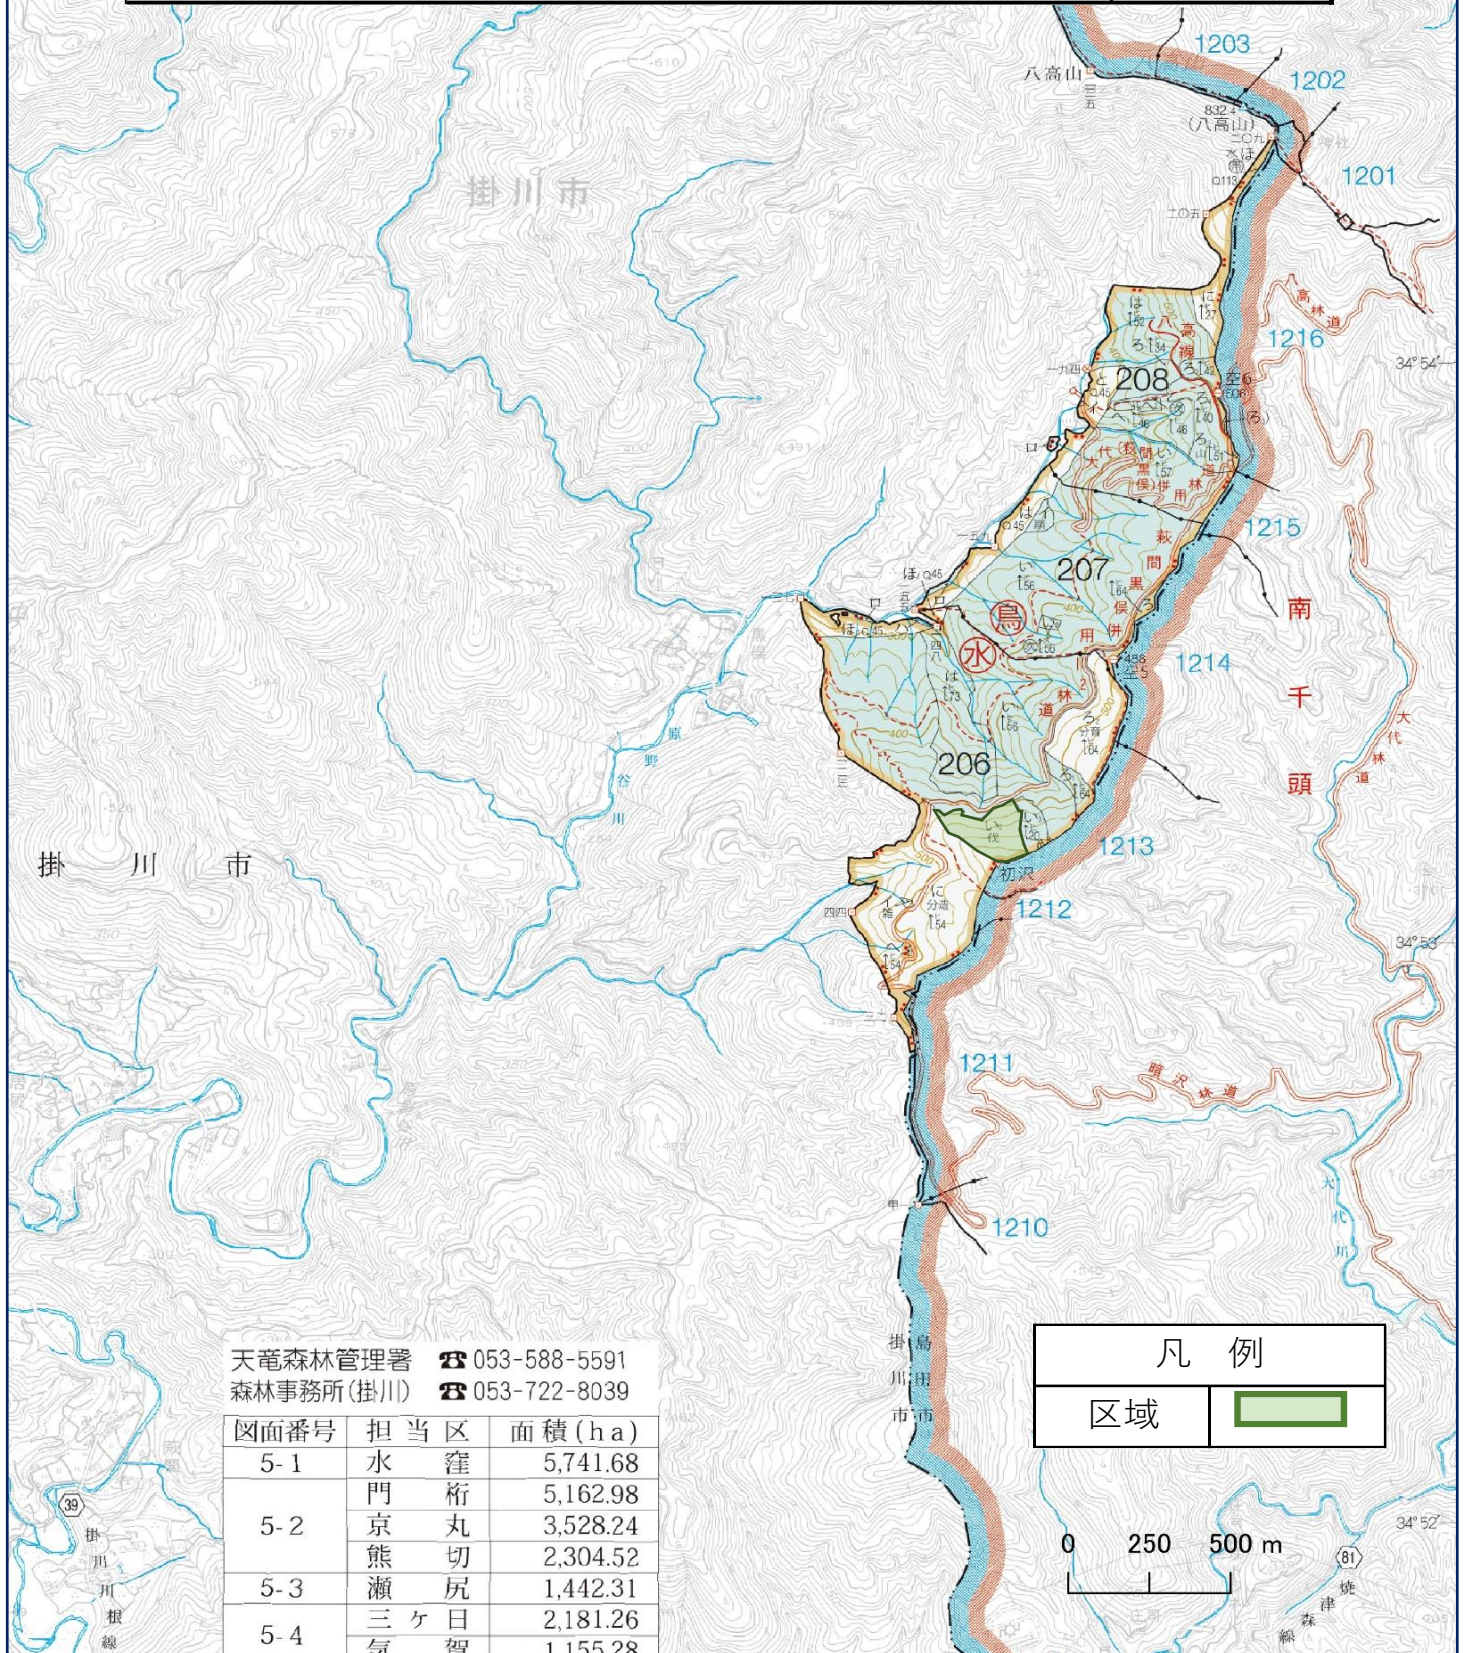

昭和100年記念分収造林予定箇所位置図

所在： 静岡県掛川市黒俣 黒俣国有林206い2林小班
 面積： 3,152.0 ha ※実際の契約面積は実測によります。

縮尺：1/20,000

天竜森林管理署 ☎ 053-588-5591
 森林事務所(掛川) ☎ 053-722-8039

図面番号	担当区	面積(ha)
5-1	水窪	5,741.68
	門桁	5,162.98
5-2	京丸	3,528.24
	熊切	2,304.52
5-3	瀬尻	1,442.31
5-4	三ヶ日	2,181.26
	気智	1,155.28

凡例

区域

0 250 500 m