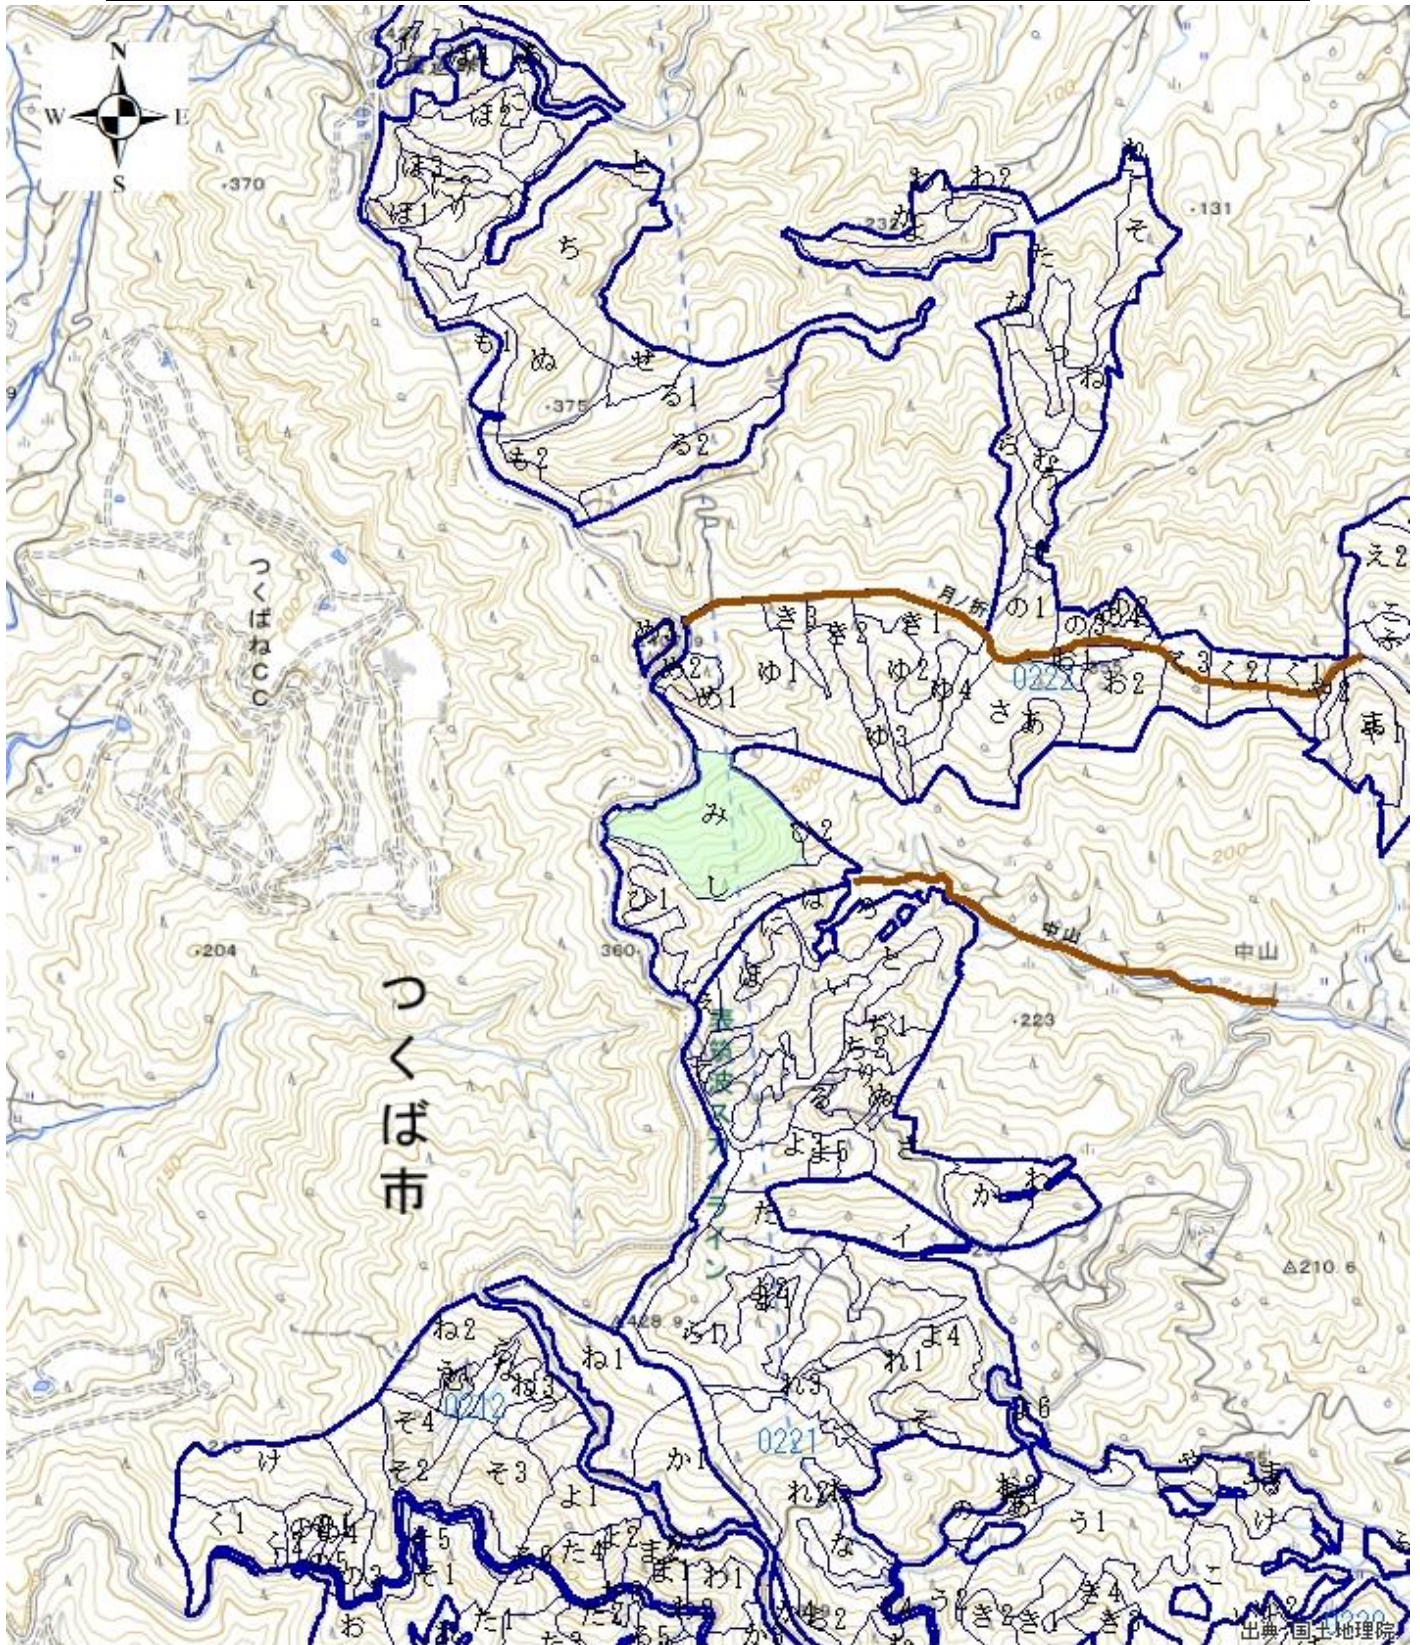

# 令和6年度 公募 分収造林予定箇所位置図

所 在： 茨城県石岡市 地蔵院阻国有林222み林小班

面 積： 4.1600ha

※実際の契約面積は実測によります。

縮尺：1/20,000

## 凡 例

区域