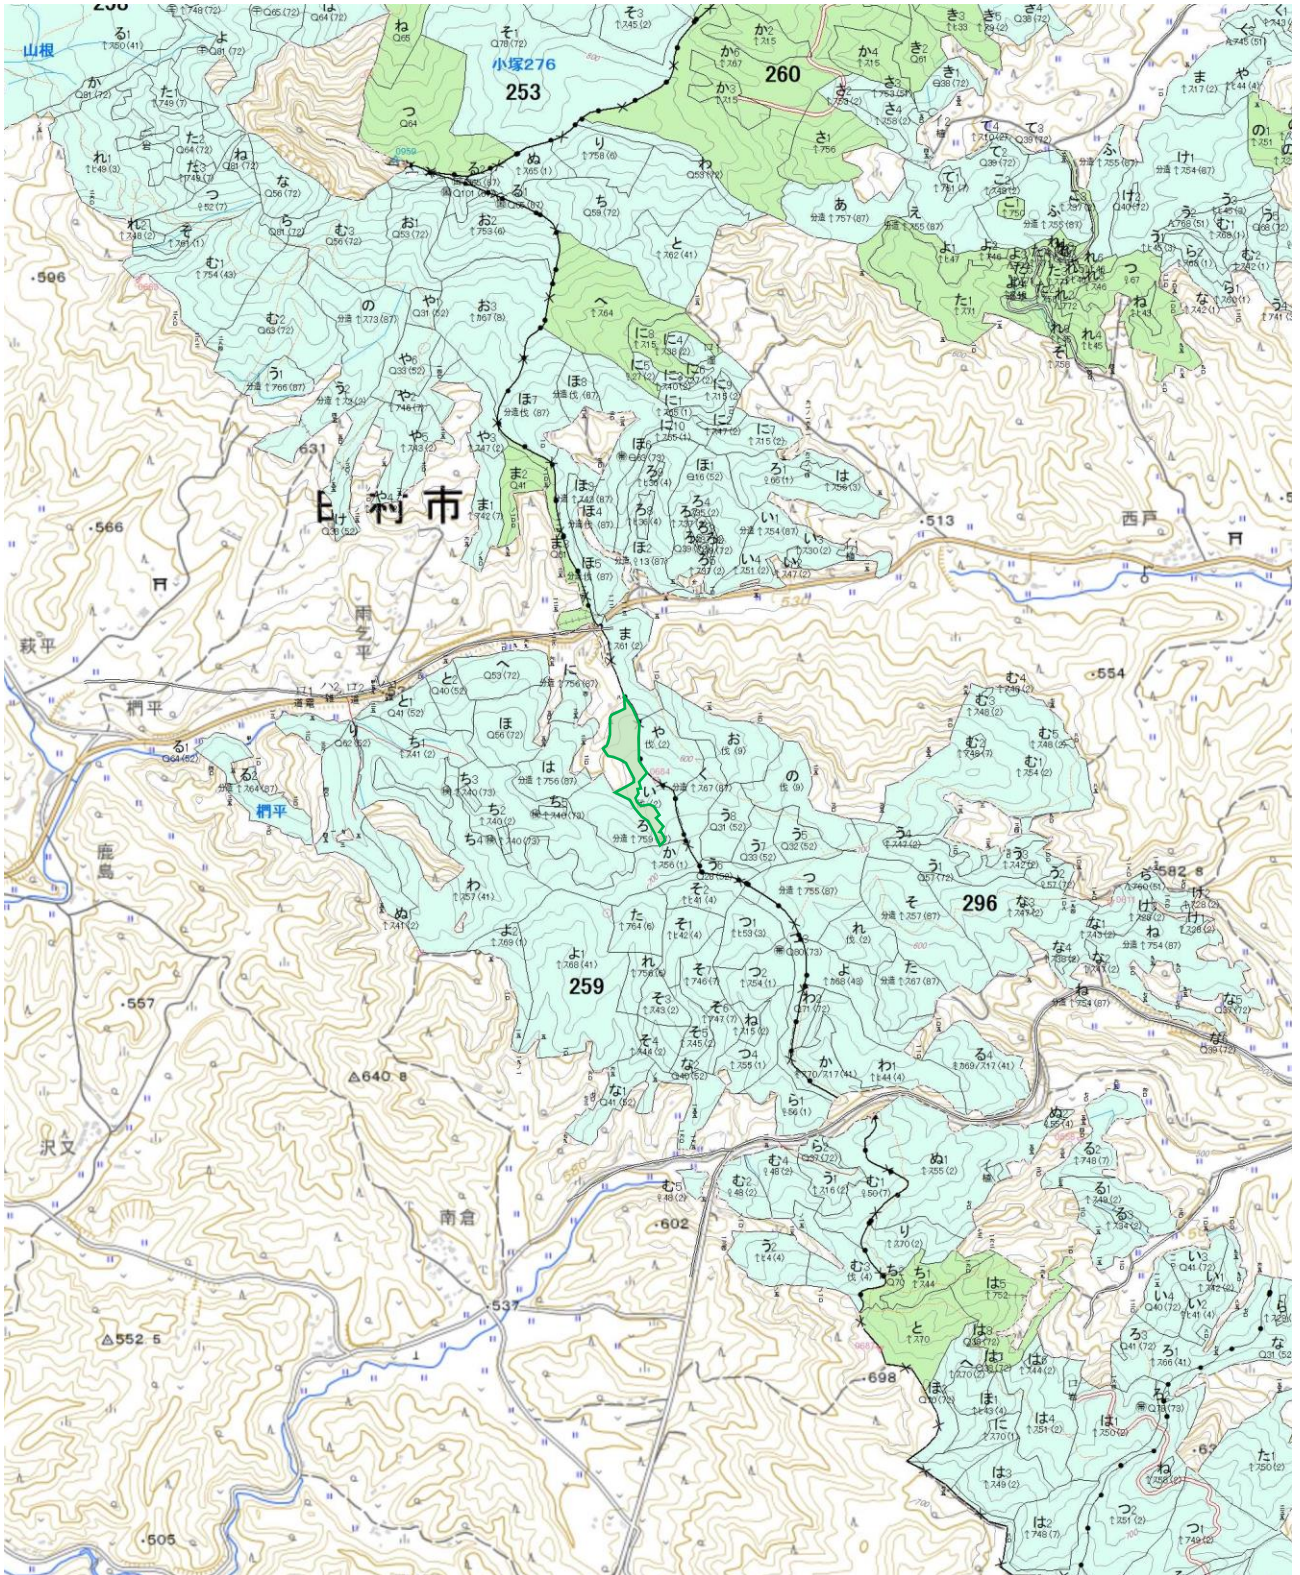

# 昭和100年記念分収造林予定箇所位置図

所 在： 福島県田村市常葉町山根字山根国有林259い林小班

面 積： 1.70ha

※実際の契約面積は実測によります。

縮尺：1/20,000

## 凡 例

区域