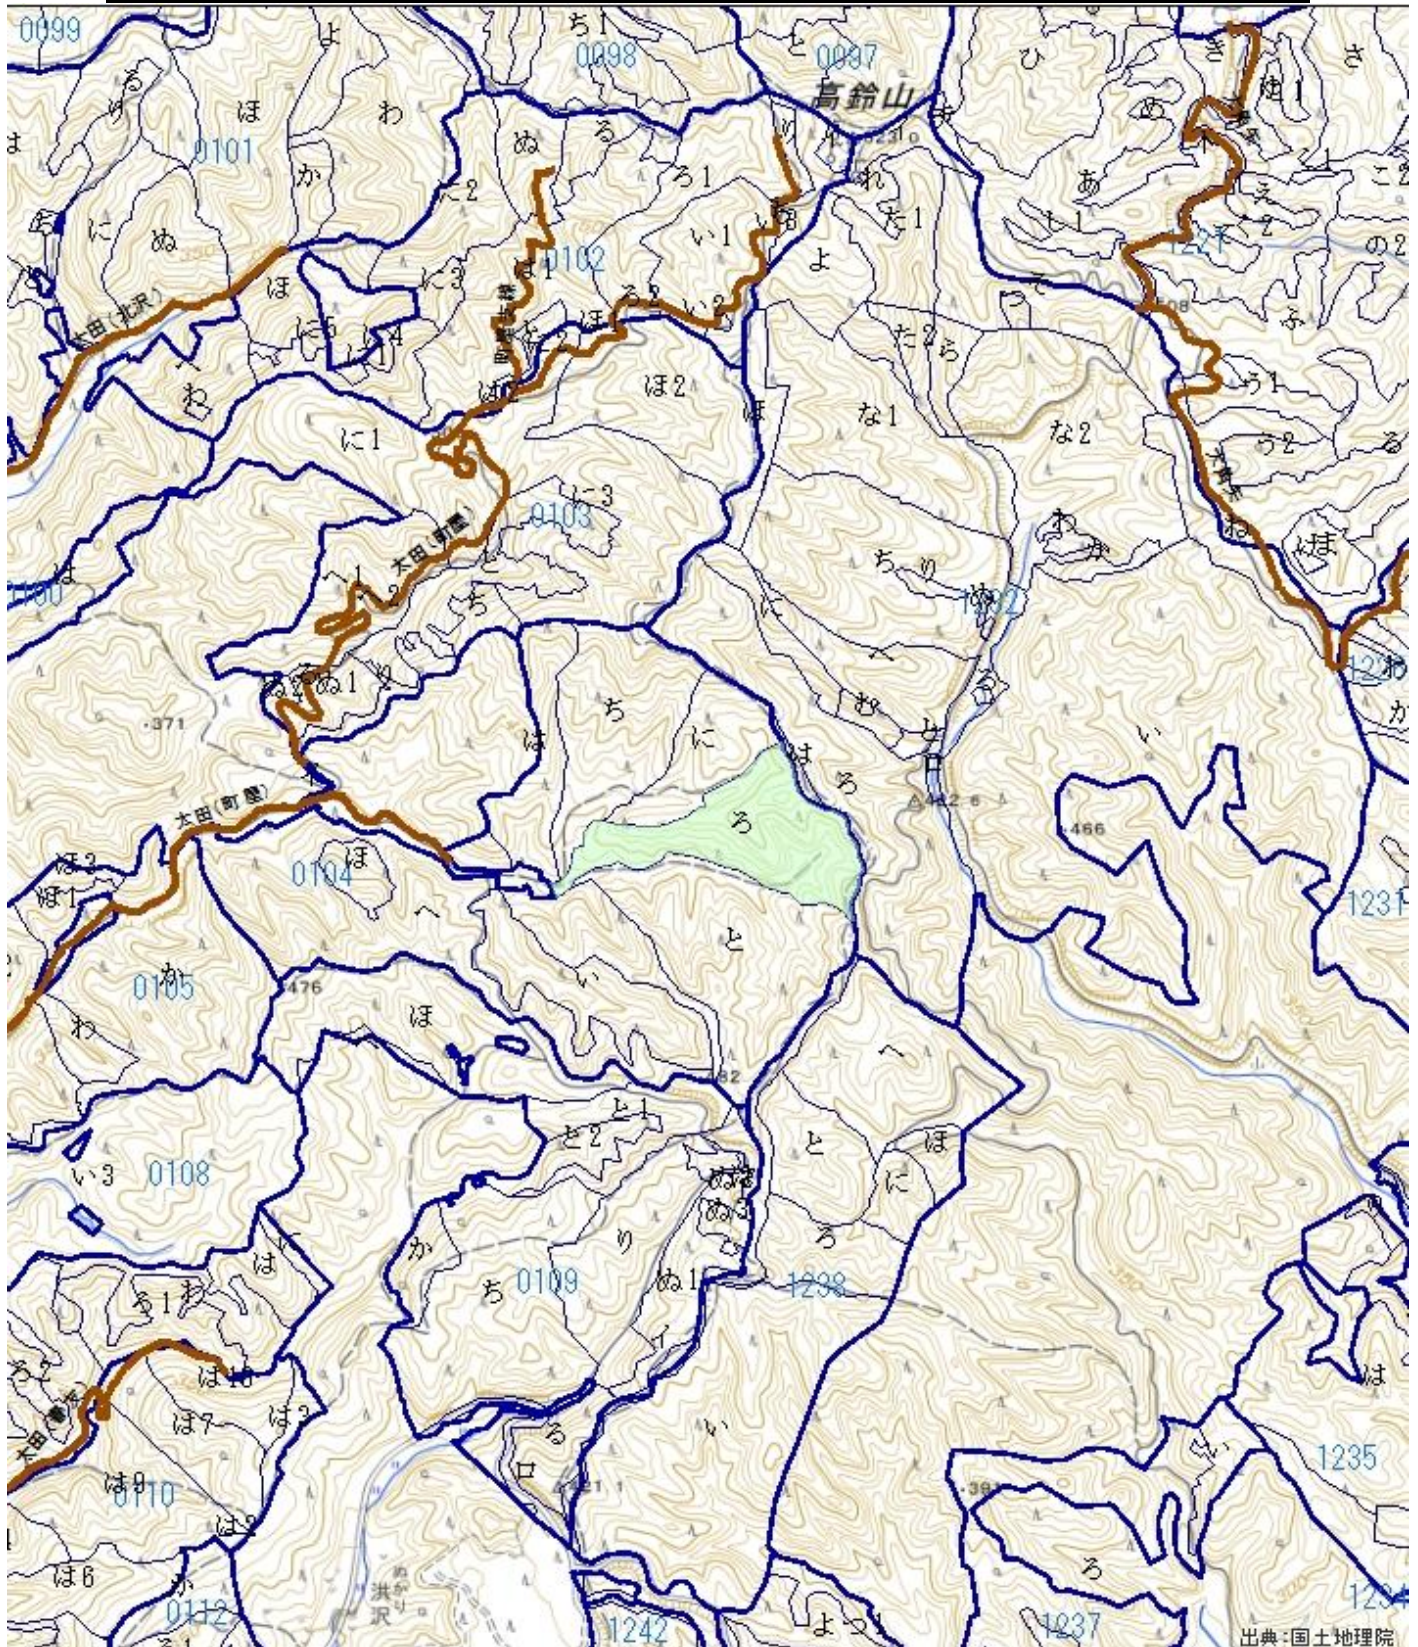

令和6年度 公募 分収造林予定箇所位置図

所在：茨城県常陸太田市 富士山国有林104ろ林小班

面積：10.6300ha

※実際の契約面積は実測によります。

縮尺：1/20,000

出典：国土地理院

凡例

区域