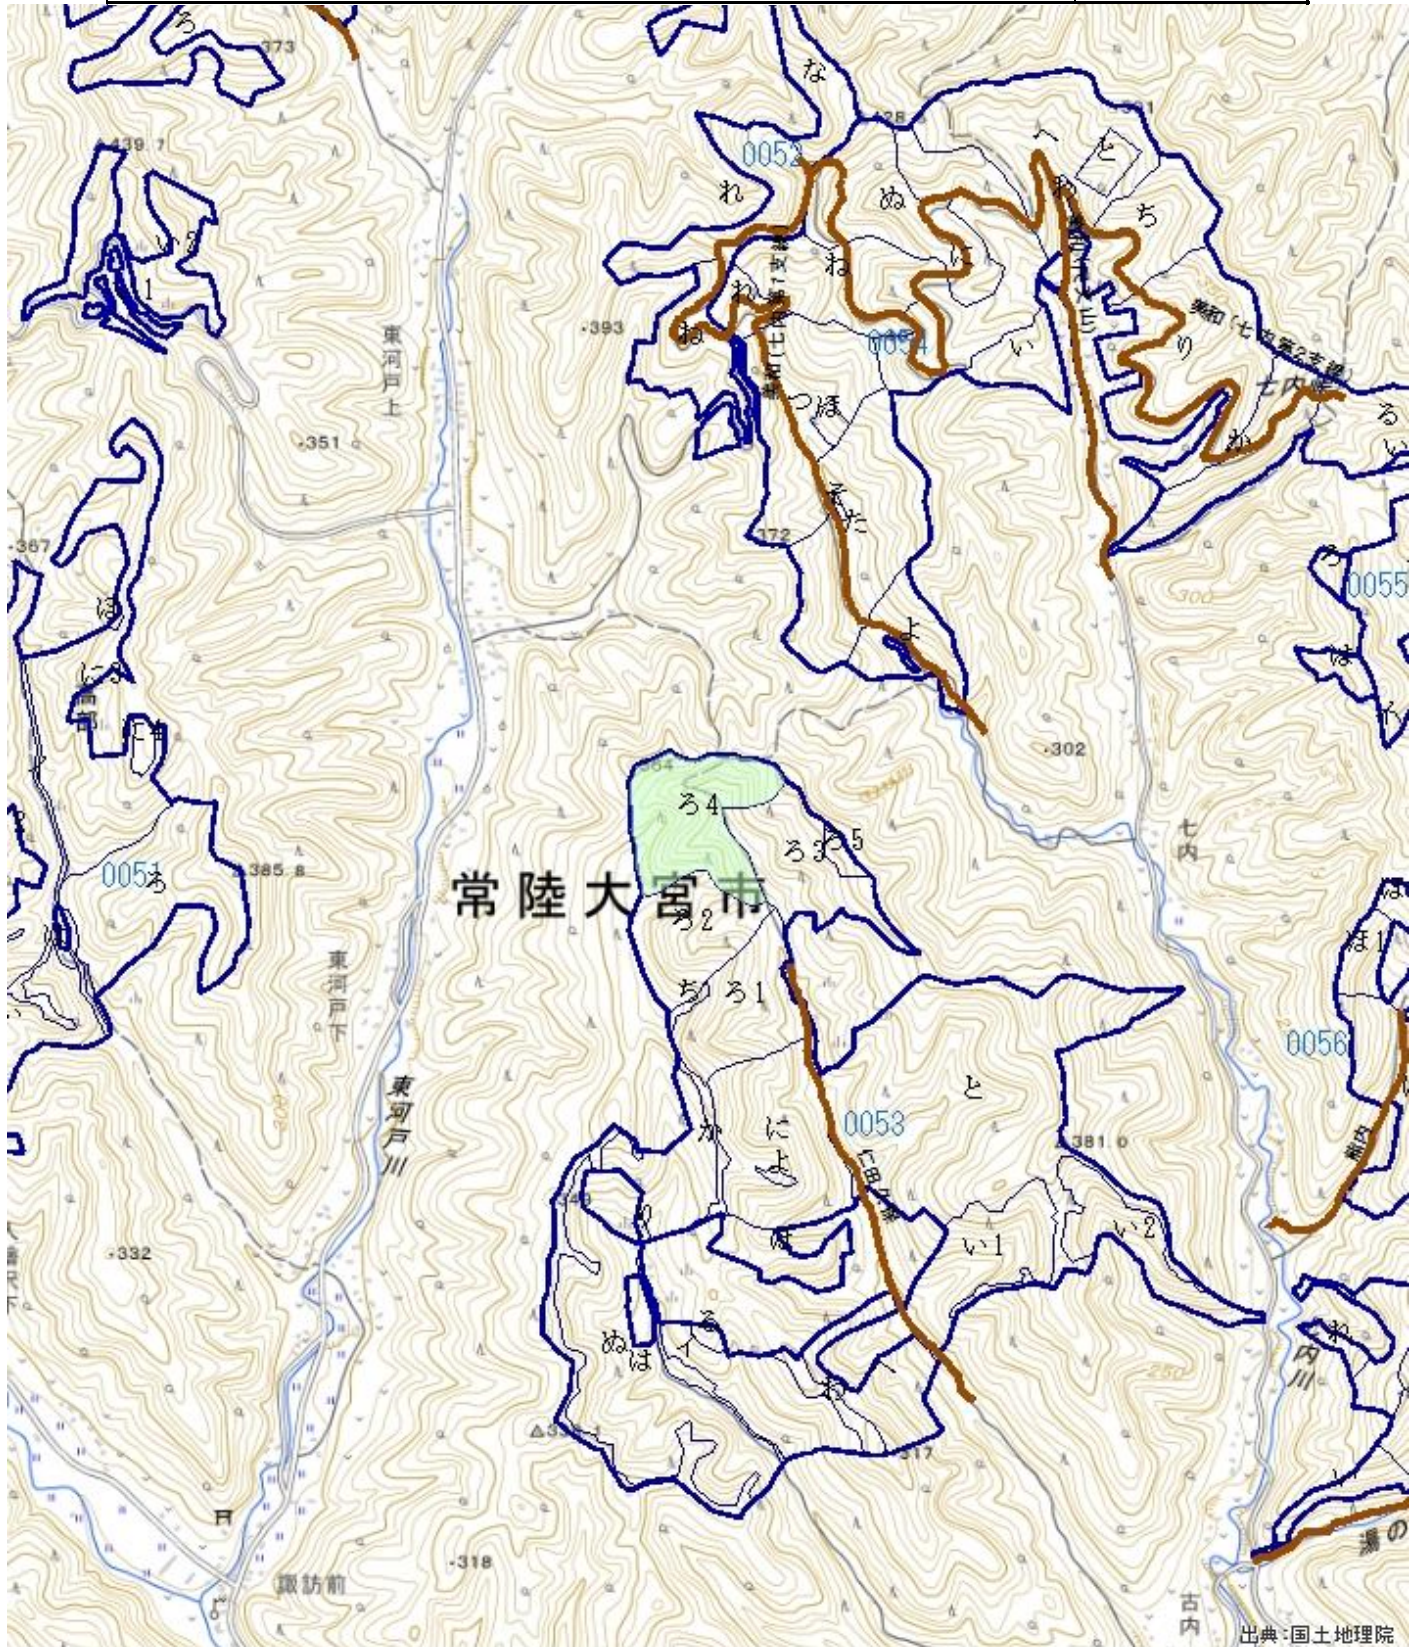

# 令和6年度 公募 分収造林予定箇所位置図

所在：茨城県常陸大宮市 仁田久保国有林53ろ4林小班

面積：7.4700ha

※実際の契約面積は実測によります。

縮尺：1/20,000

出典：国土地理院

## 凡例

区域