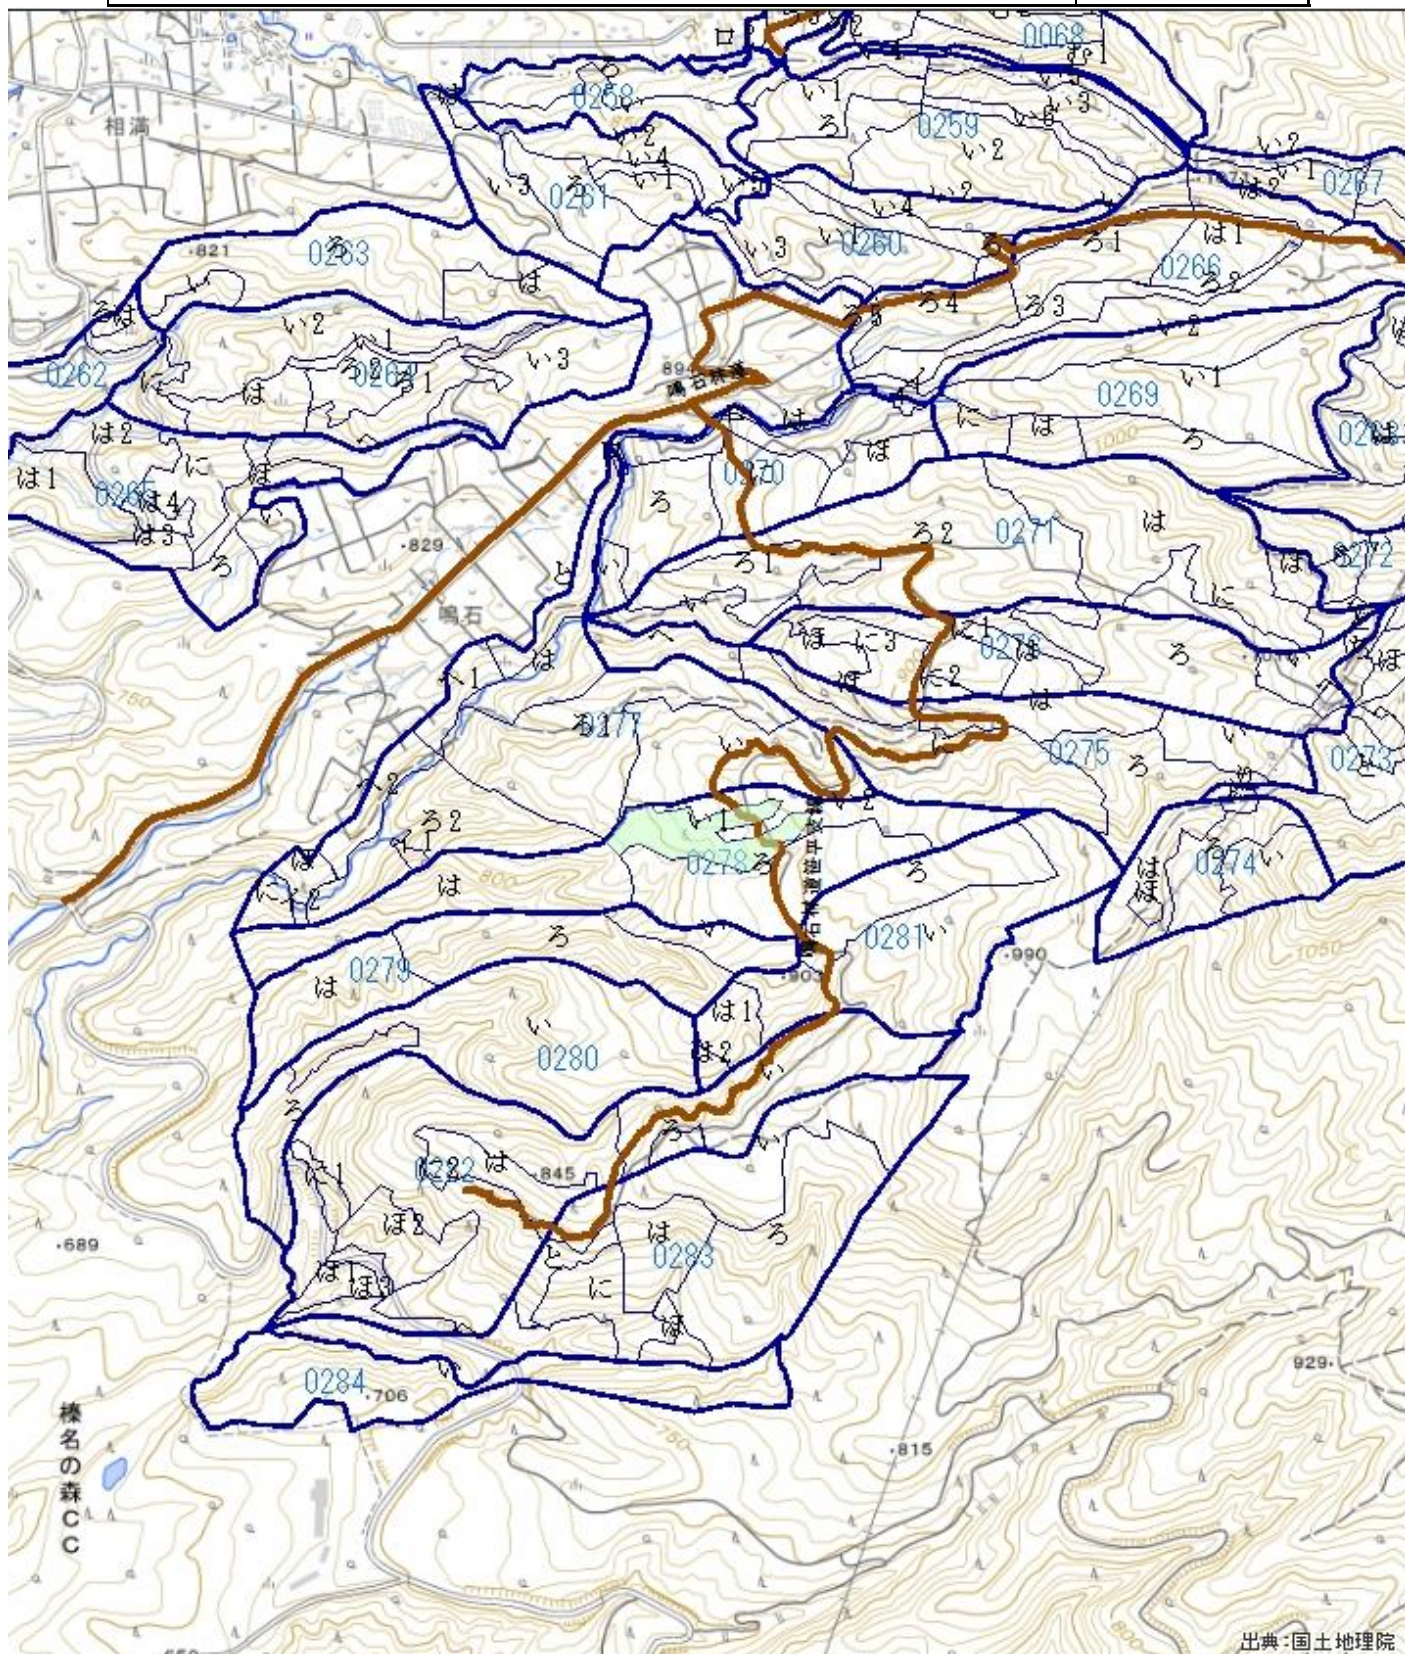

令和6年度 公募 分収造林予定箇所位置図

所在：群馬県高崎市 倉田榛名山国有林278い1林小班

面積：3.8607ha

※実際の契約面積は実測によります。

縮尺：1/20,000

出典：国土地理院

凡例

区域