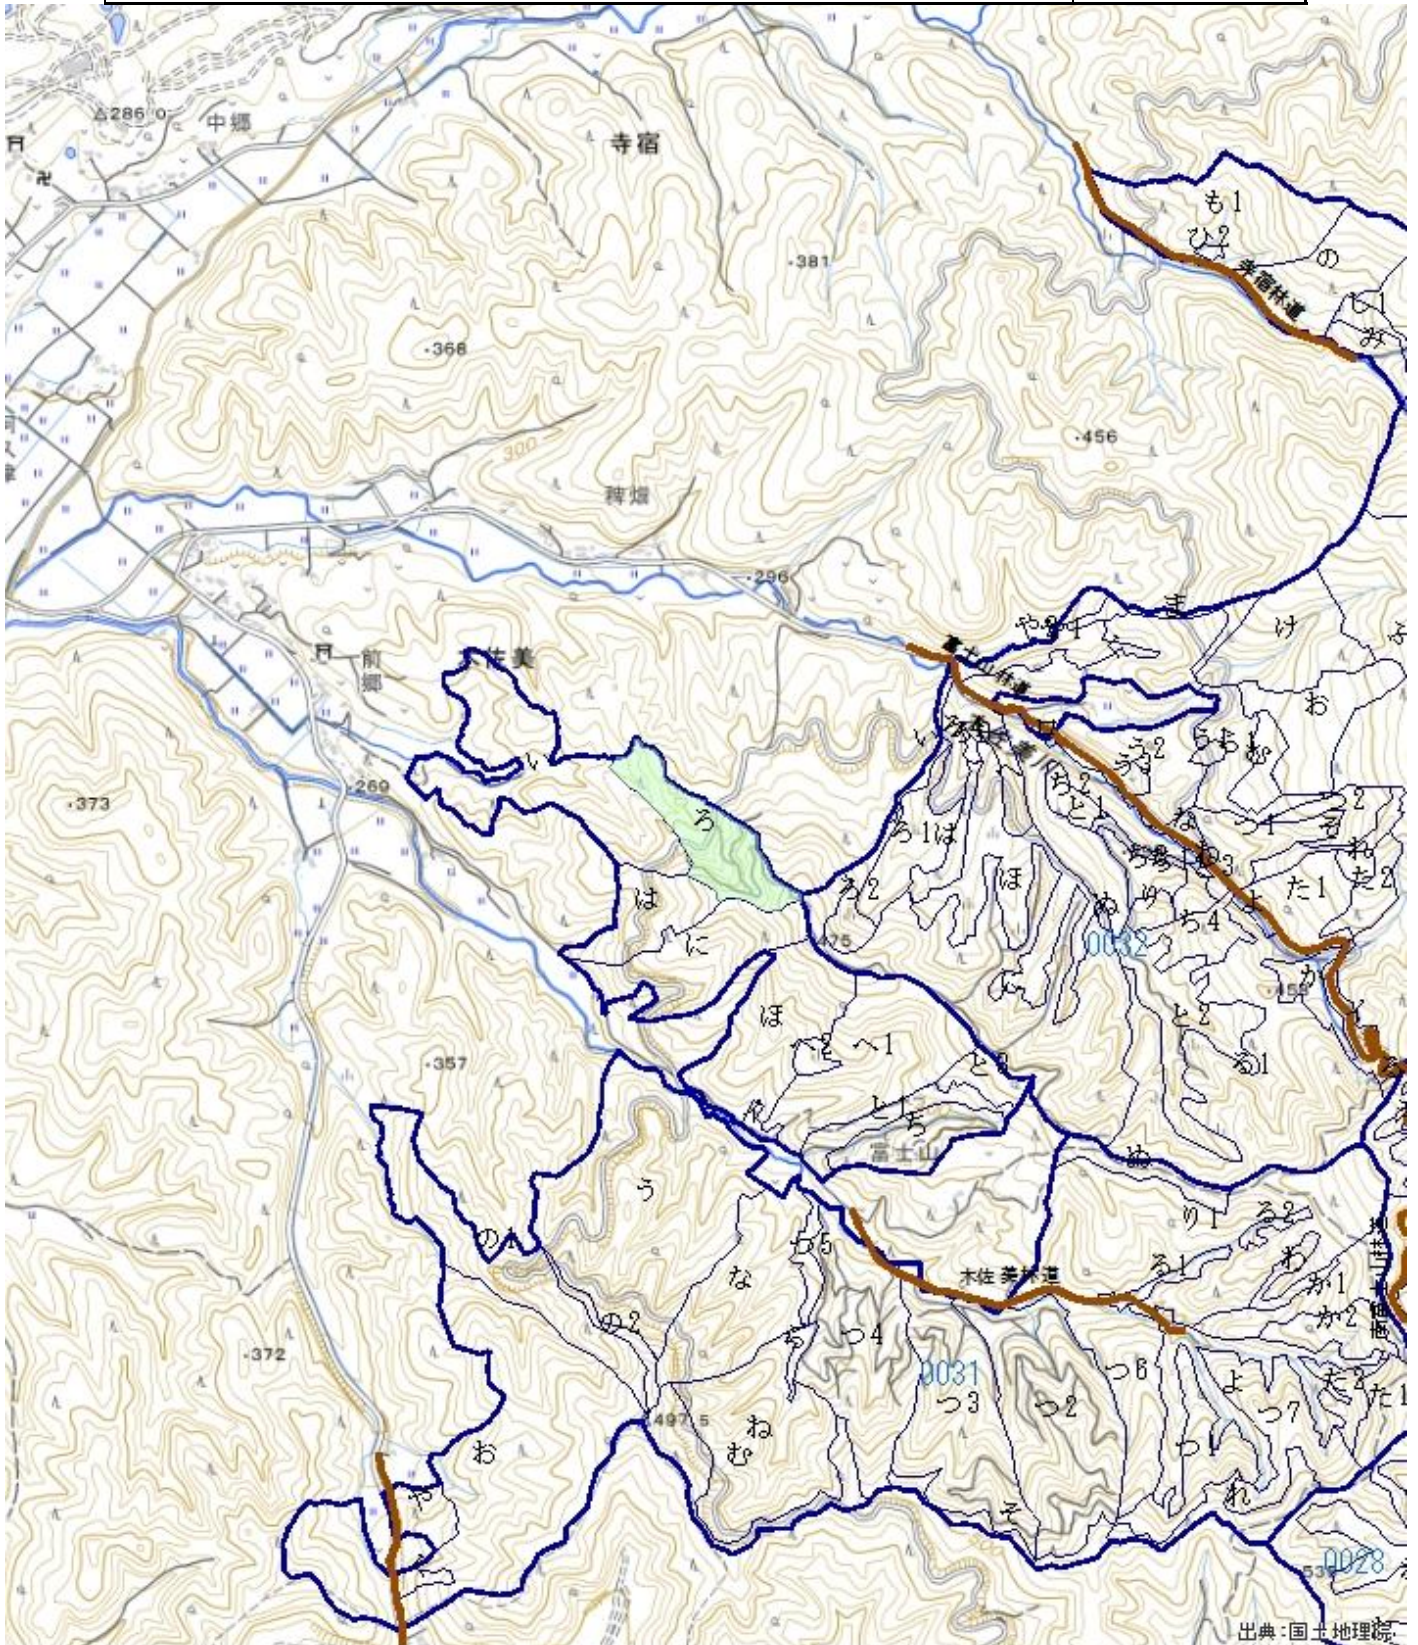

# 令和6年度 公募 分収造林予定箇所位置図

所在： 栃木県大田原市 米賀国有林31ろ林小班

面積： 4.9600ha

※実際の契約面積は実測によります。

縮尺：1/20,000

出典：国土地理院

## 凡例

区域