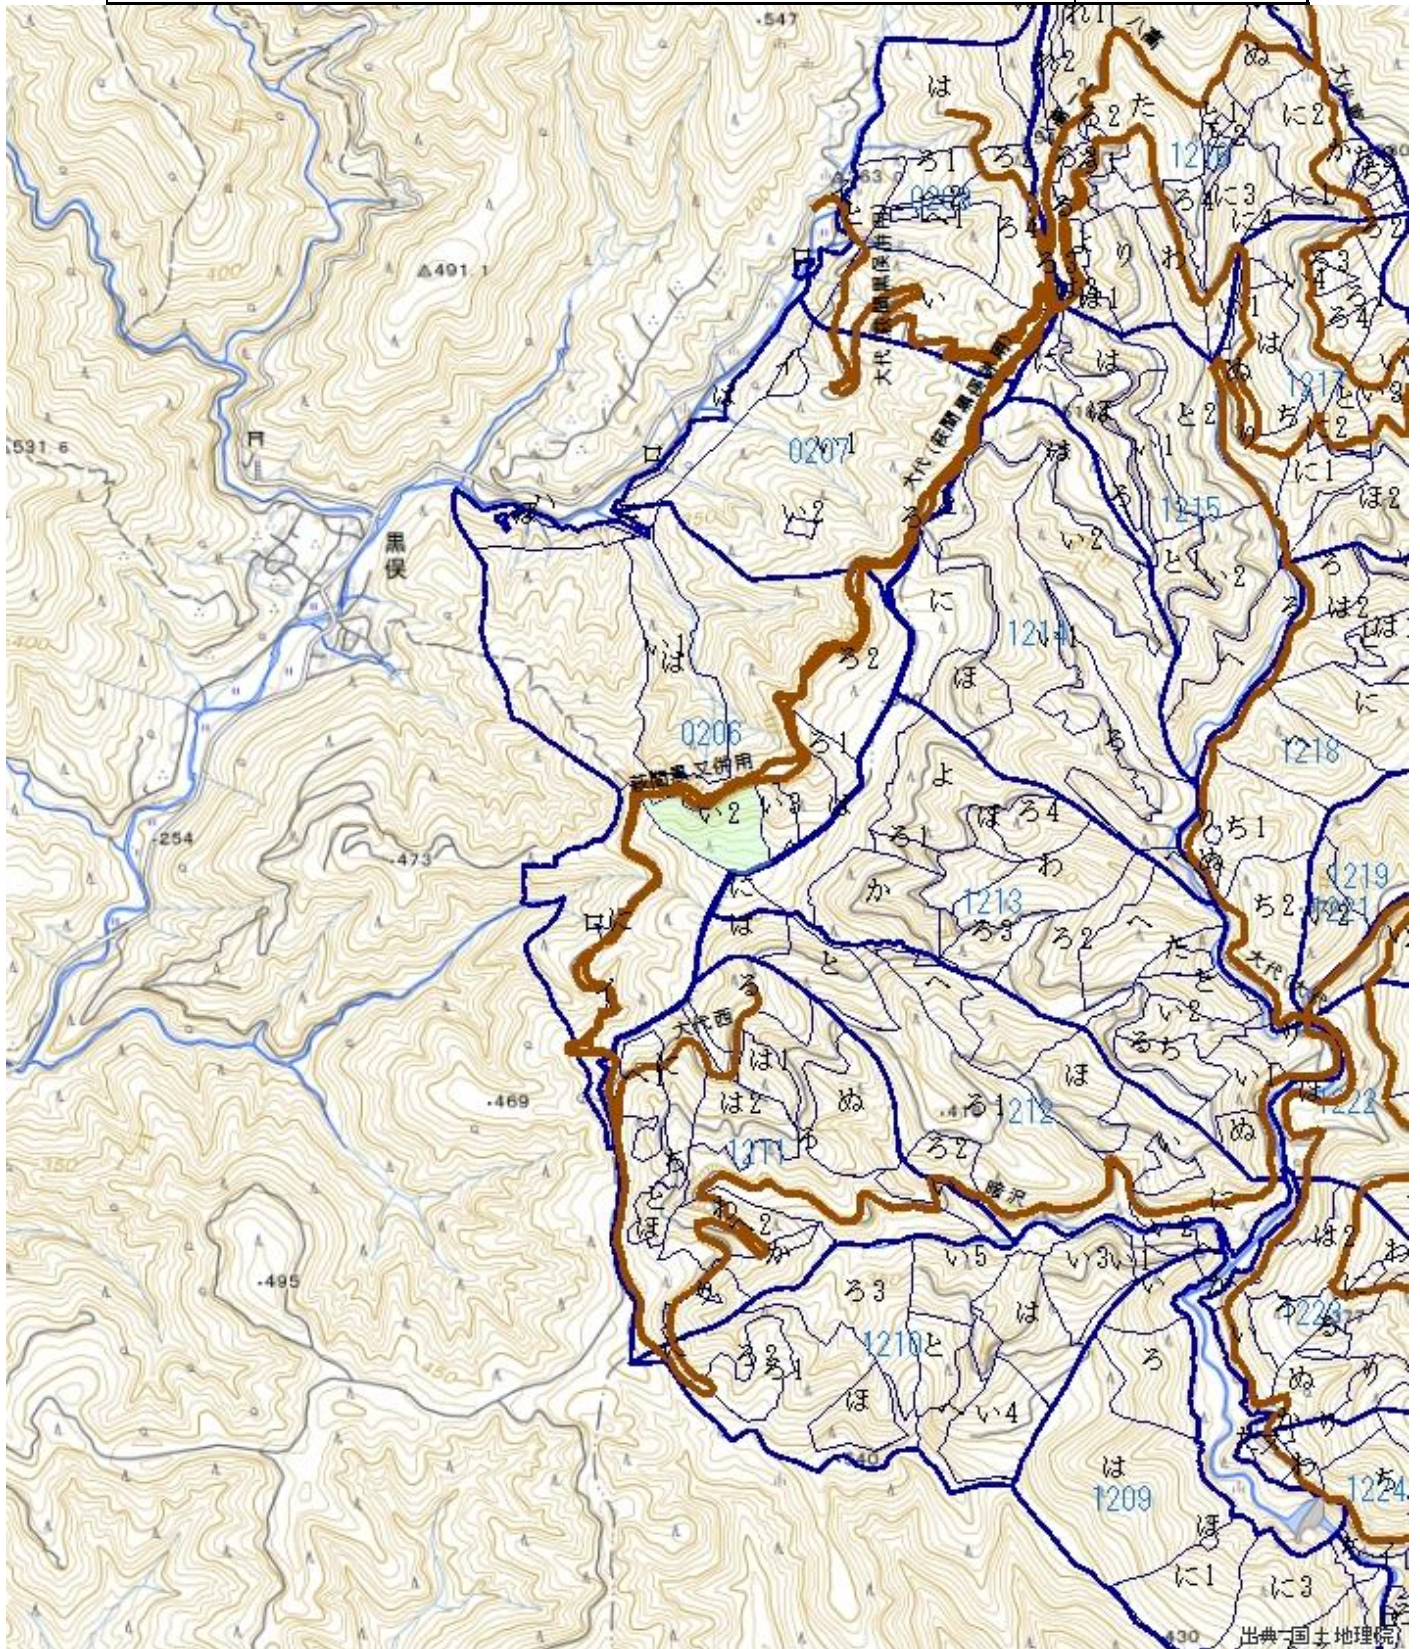

# 令和6年度 公募 分収造林予定箇所位置図

所 在： 静岡県掛川市 黒俣国有林206い2林小班

面 積： 3.1520ha

※実際の契約面積は実測によります。

縮尺：1/20,000

## 凡 例

区域