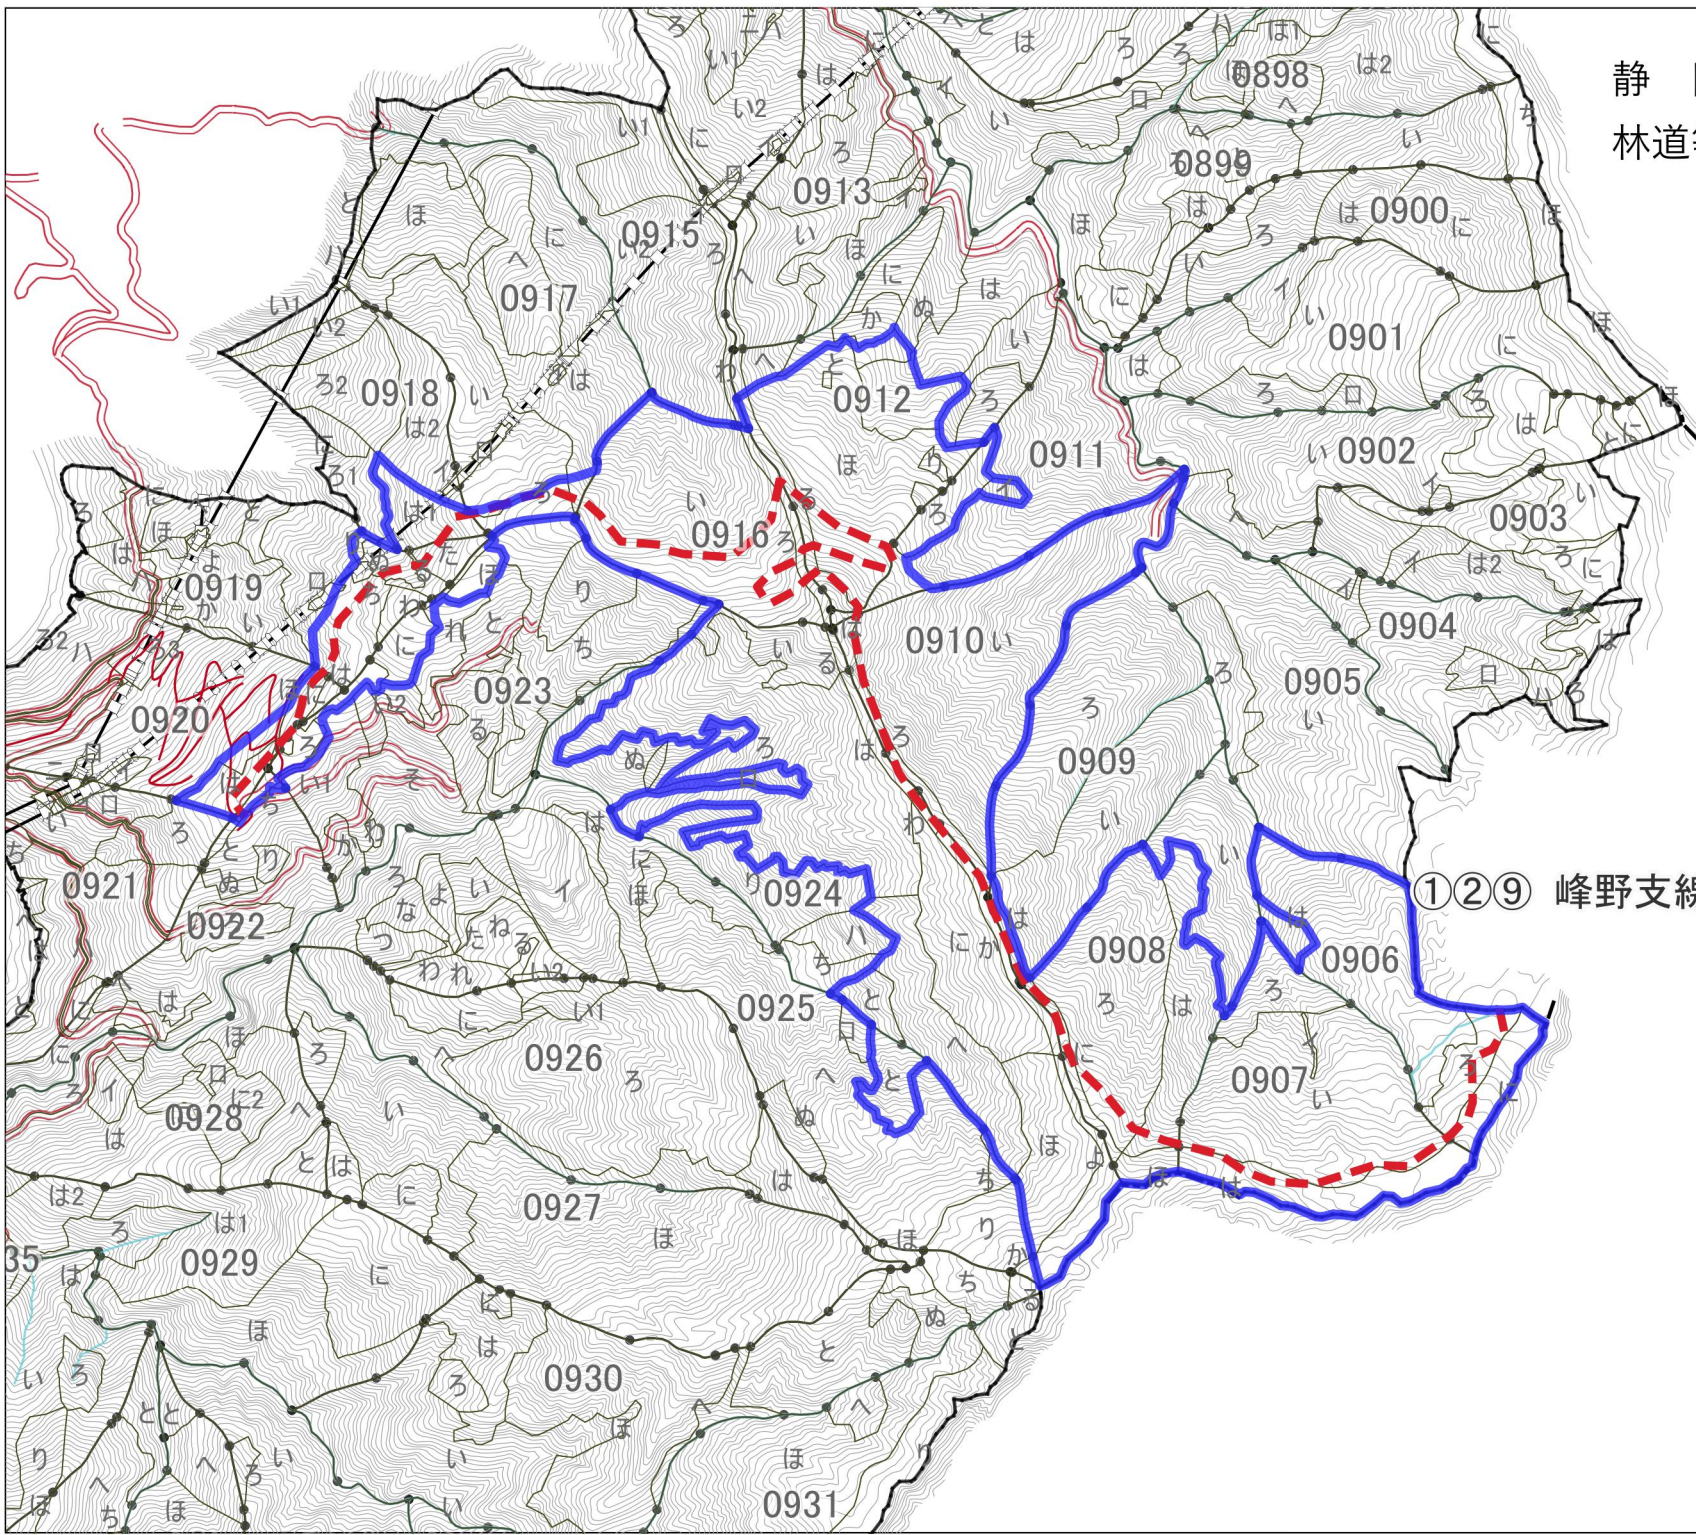

静岡森林計画区
林道等の開設計画箇所位置図

①②③ 峰野支線、下別当、梅地稜線

凡例

- 利用区域
- 林道計画
- 作業道
- 林道

静岡森林計画区
林道等の開設計画箇所位置図

凡例

-  利用区域
-  林道計画
-  作業道
-  林道

静岡森林計画区
林道等の開設計画箇所位置図

③ 八高峰

④⑥⑦ 源太沢支線、大代西一号線、大代西二号線

⑤⑧ 辰間一号線、辰間二号線

凡例

- 利用区域
- 林道計画
- 作業道
- 林道