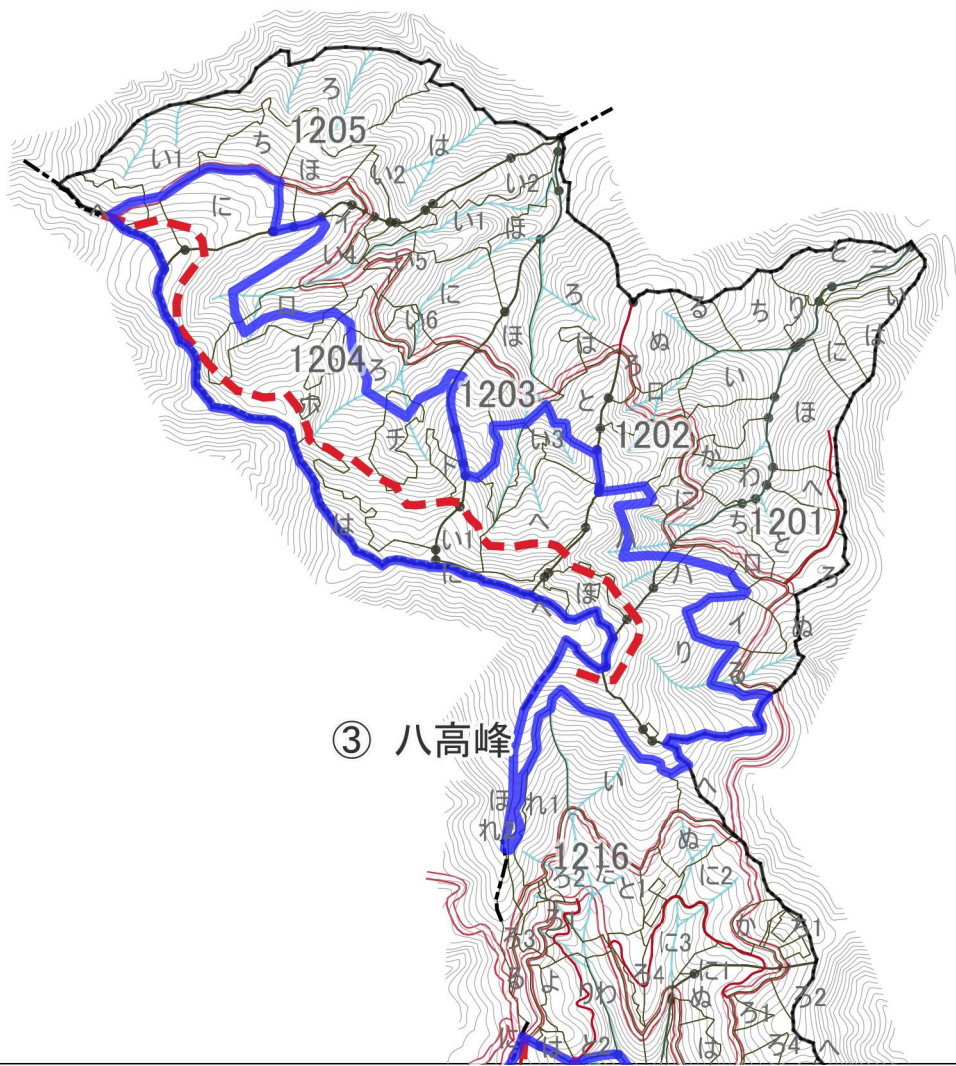

静岡森林計画区
林道等の開設計画箇所位置図

①②③ 峰野支線、下別当、梅地稜線

凡例

- 利用区域
- 林道計画
- 作業道
- 林道

静岡森林計画区
林道等の開設計画箇所位置図

凡例

-  利用区域
-  林道計画
-  作業道
-  林道

静岡森林計画区
林道等の開設計画箇所位置図

③ 八高峰

④⑥⑦ 源太沢支線、大代西一号線、大代西二号線

⑤⑧ 辰間一号線、辰間二号線

凡例

- 利用区域
- 林道計画
- 作業道
- 林道