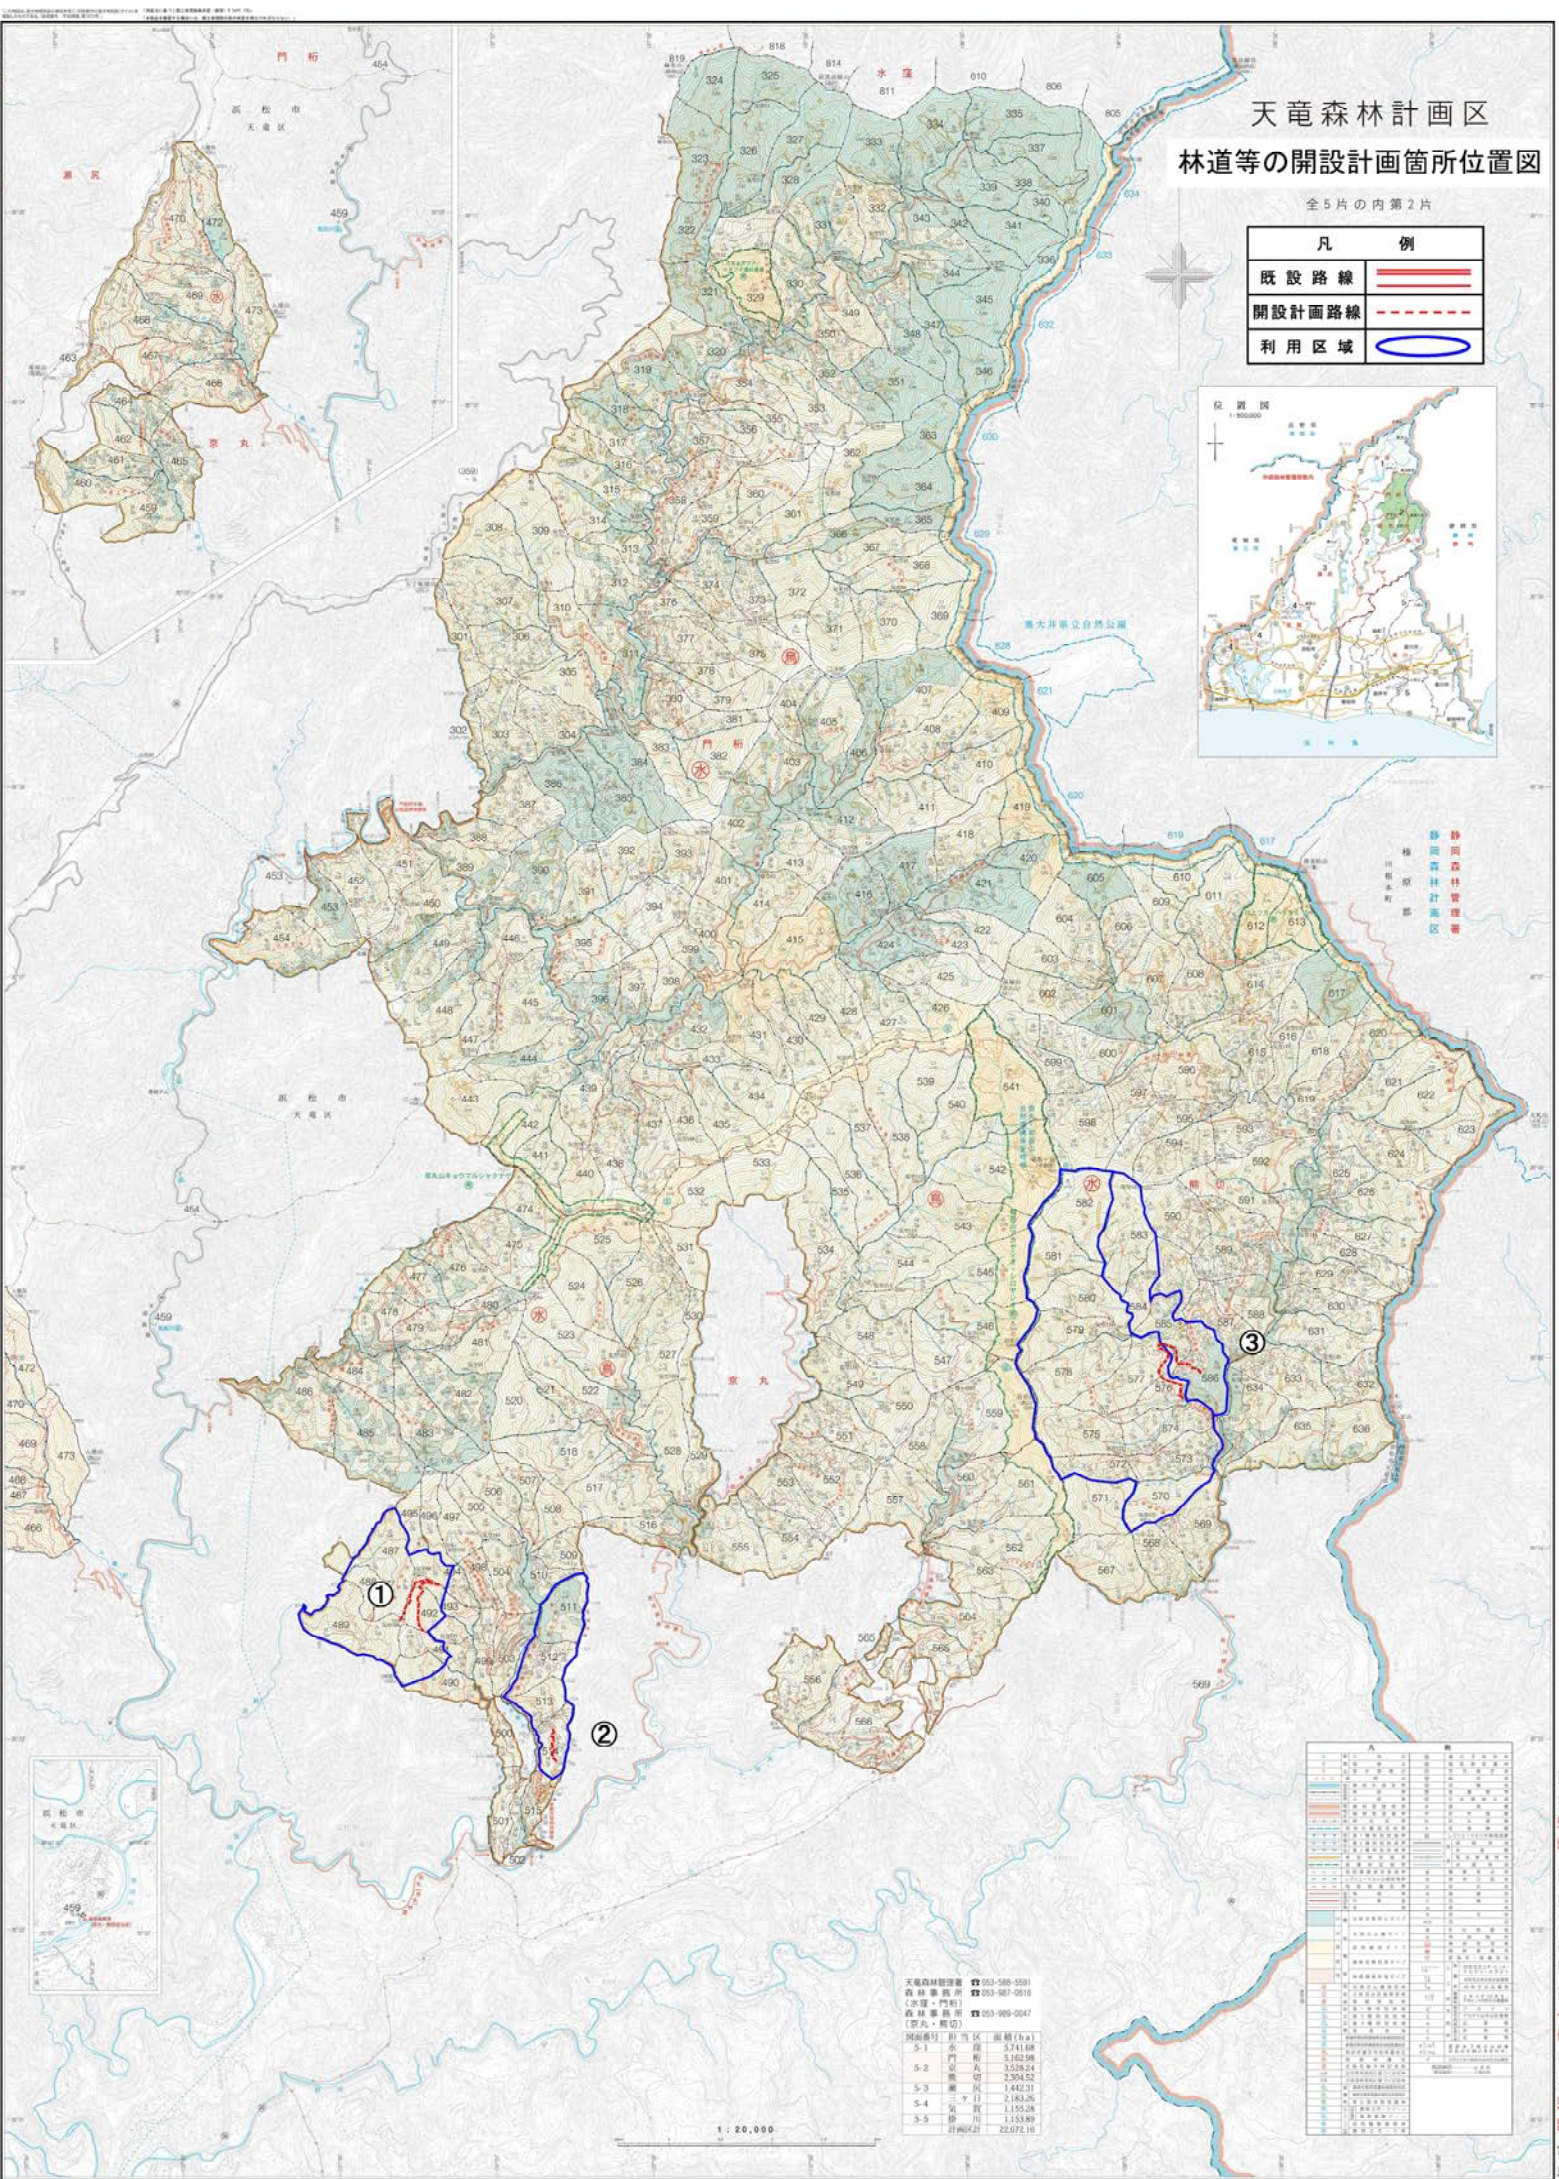

# 天竜森林計画区 林道等の開設計画箇所位置図

全5片の内第2片

凡 例	
既設路線	
開設計画路線	
利用区域	

静岡県森林管理課  
天竜森林計画区

区画番号	面積 (ha)	備考
5-1	5,141.68	
5-2	3,528.24	
5-3	1,442.31	
5-4	1,153.89	
5-5	1,153.89	
計画区域	22,972.16	

天竜森林計画課 ☎053-589-5501  
 森林事務所 ☎053-987-9518  
 (宗室・門前) ☎053-989-0547  
 (宗丸・間切)

1:20,000