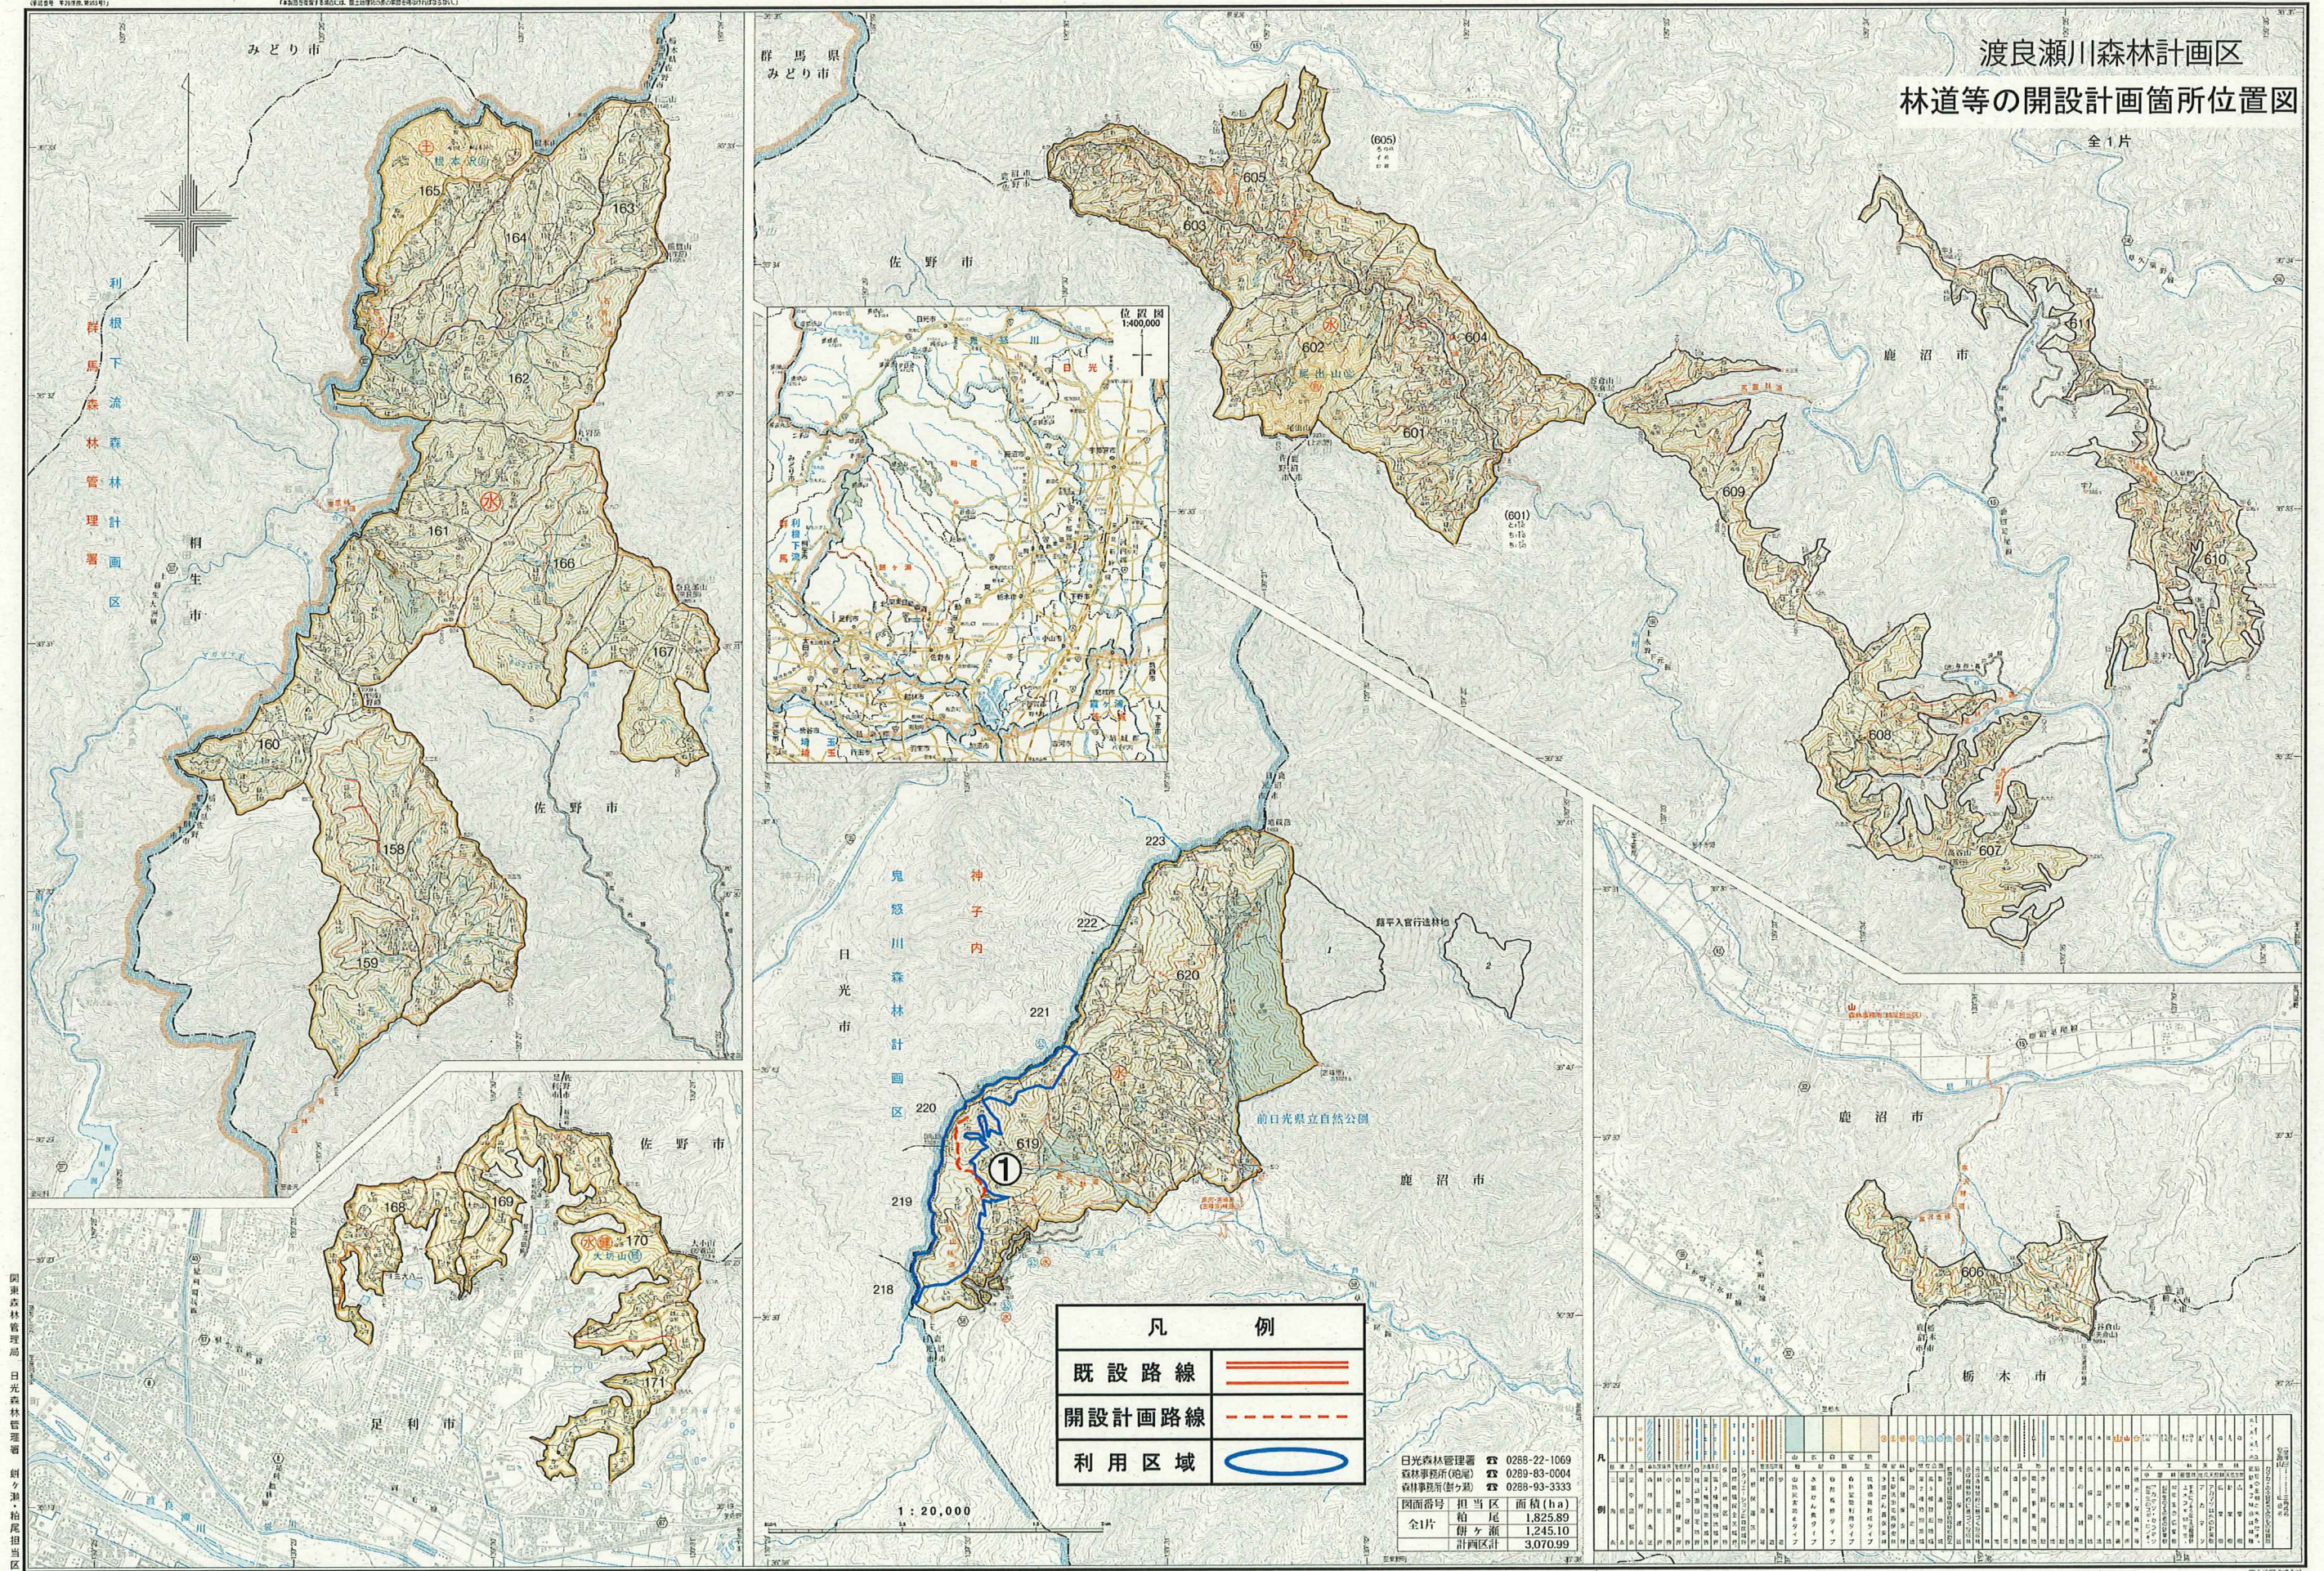

渡良瀬川森林計画区
林道等の開設計画箇所位置図
全1片

凡 例

既設路線	
開設計画路線	
利用区域	

日光森林管理署 ☎ 0288-22-1069
 森林事務所(粕尾) ☎ 0289-83-0604
 森林事務所(餅ヶ瀬) ☎ 0288-93-3333

図面番号 担当区 面積(ha)
 全1片 粕尾 1,825.89
 餅ヶ瀬 1,245.10
 計画区計 3,070.99

凡	1	2	3	4	5	6	7	8	9	10	11	12	13	14	15	16	17	18	19	20	21	22	23	24	25	26	27	28	29	30	31	32	33	34	35	36	37	38	39	40	41	42	43	44	45	46	47	48	49	50	51	52	53	54	55	56	57	58	59	60	61	62	63	64	65	66	67	68	69	70	71	72	73	74	75	76	77	78	79	80	81	82	83	84	85	86	87	88	89	90	91	92	93	94	95	96	97	98	99	100
利用区域	1	2	3	4	5	6	7	8	9	10	11	12	13	14	15	16	17	18	19	20	21	22	23	24	25	26	27	28	29	30	31	32	33	34	35	36	37	38	39	40	41	42	43	44	45	46	47	48	49	50	51	52	53	54	55	56	57	58	59	60	61	62	63	64	65	66	67	68	69	70	71	72	73	74	75	76	77	78	79	80	81	82	83	84	85	86	87	88	89	90	91	92	93	94	95	96	97	98	99	100