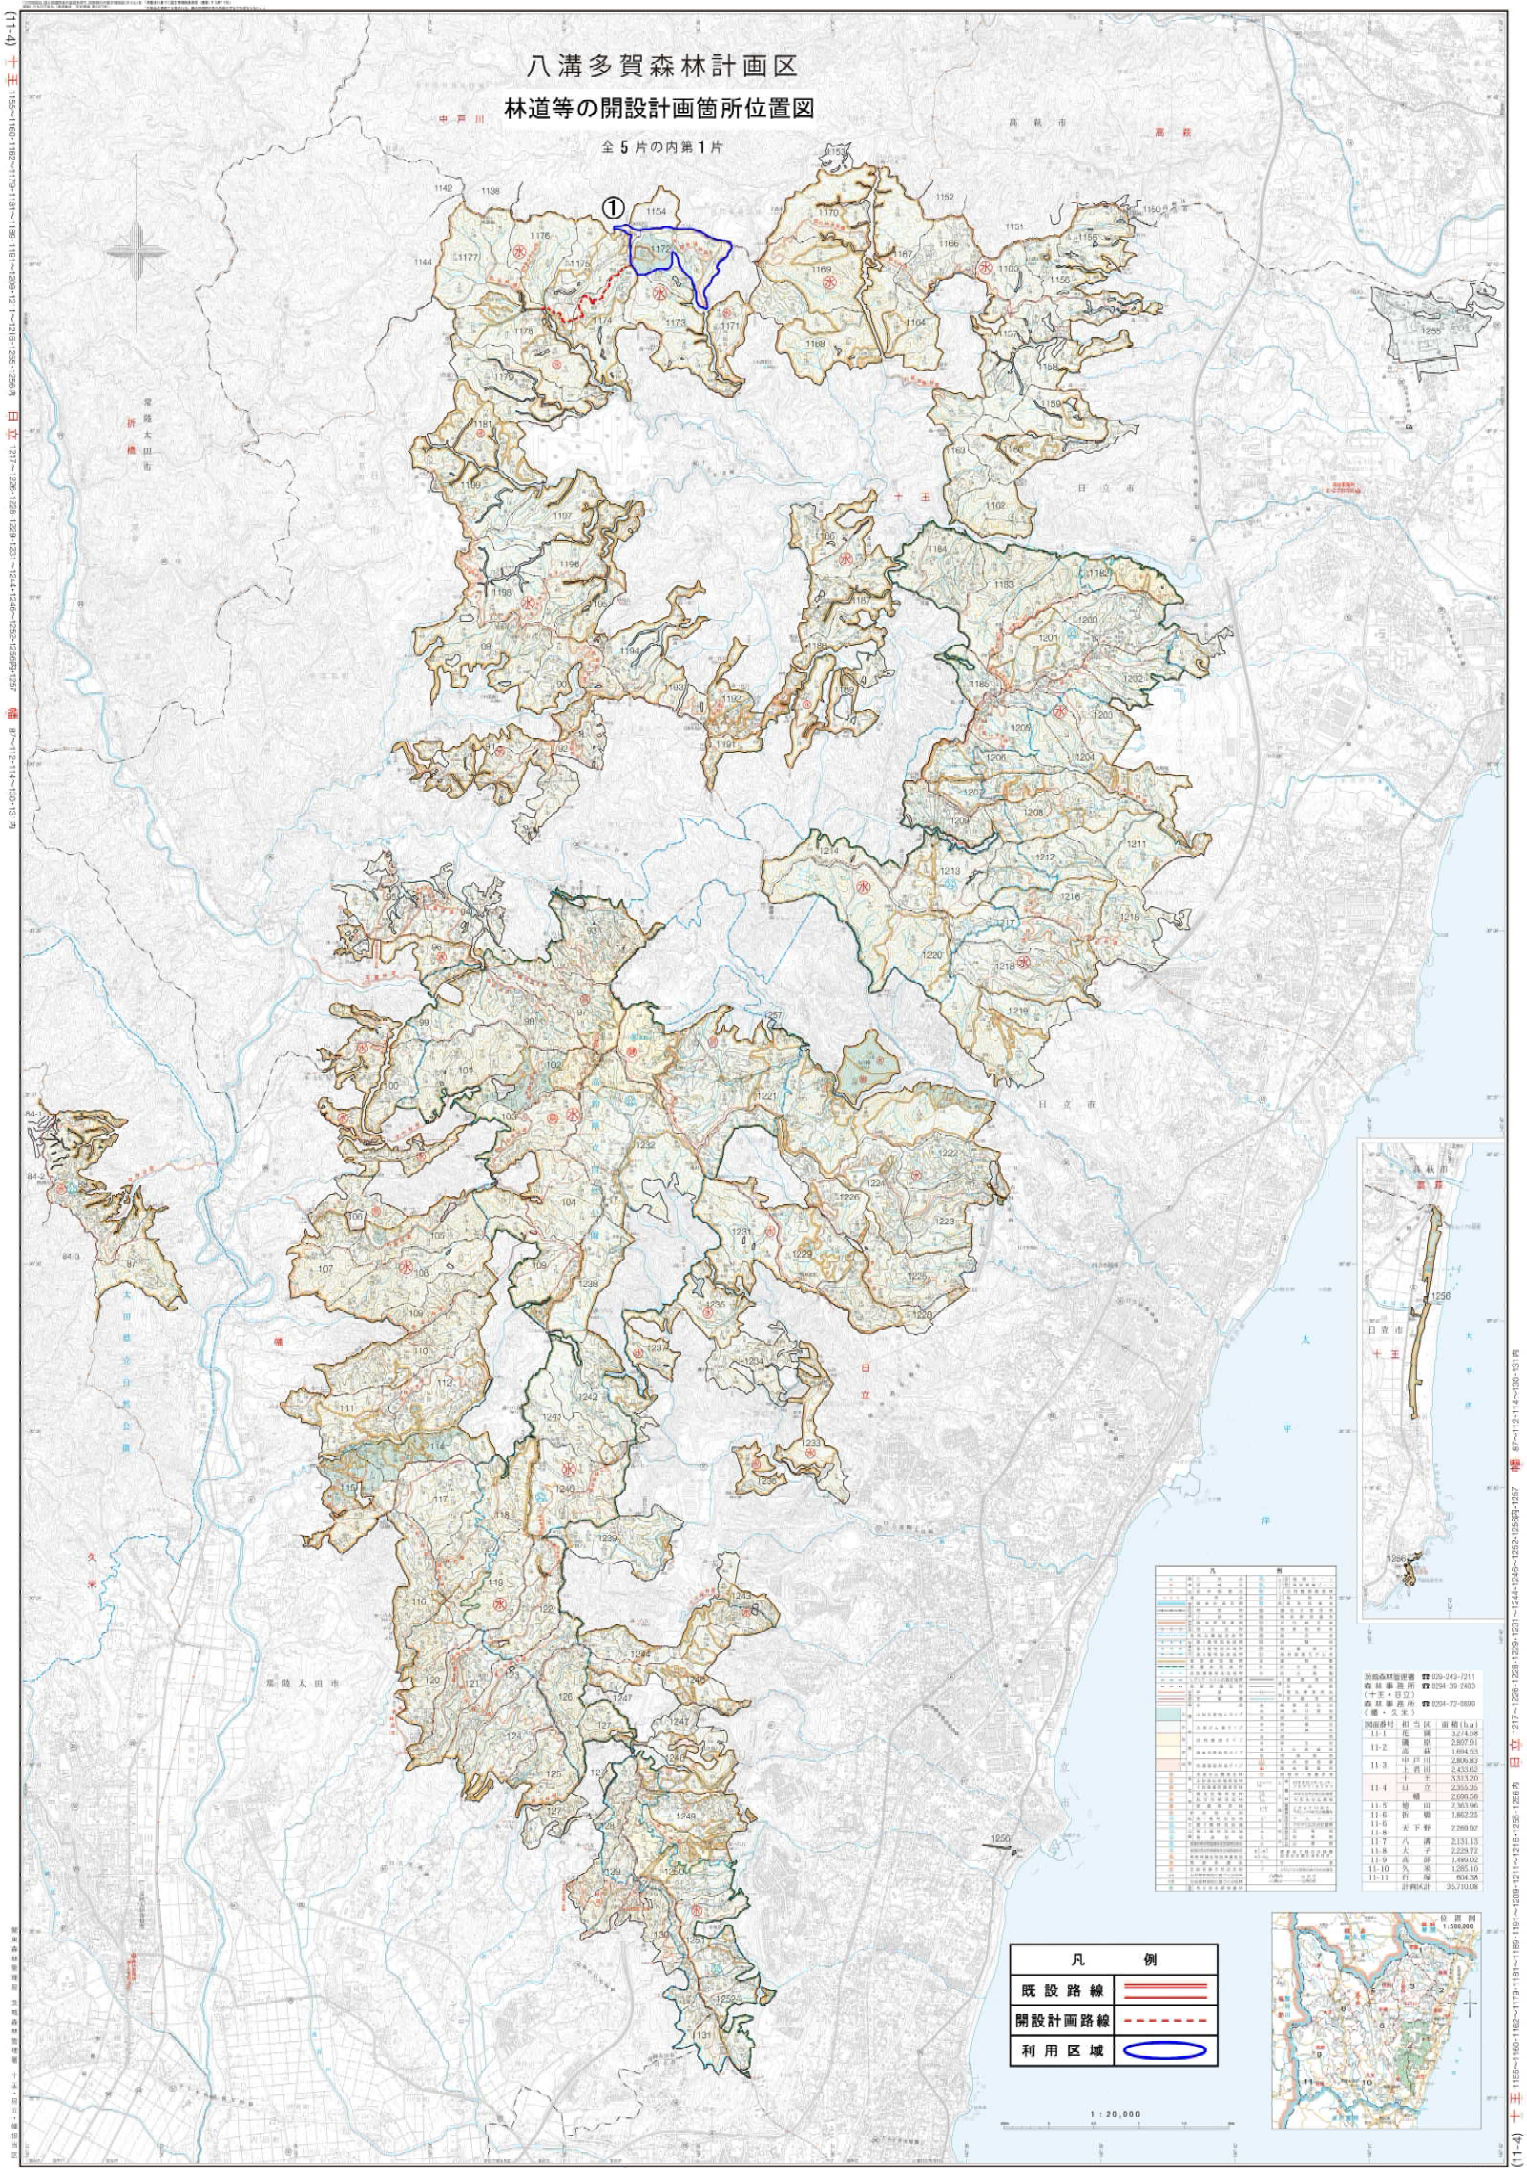

八溝多賀森林計画区 林道等の開設計画箇所位置図

全5片の内第1片

区分	面積 (ha)	延床積 (㎡)	延床積 (坪)
1-1	2,114.08	2,114,080	253,690
1-2	2,897.91	2,897,910	351,740
1-3	1,994.93	1,994,930	242,860
1-4	2,433.62	2,433,620	294,200
1-5	2,353.50	2,353,500	287,940
1-6	2,363.66	2,363,660	289,250
1-7	2,960.90	2,960,900	362,610
1-8	2,131.13	2,131,130	263,890
1-9	2,228.72	2,228,720	275,340
1-10	1,660.00	1,660,000	204,500
1-11	1,285.10	1,285,100	158,140
計	35,731.08	35,731,080	4,416,800

凡 例	
既設路線	———
開設計画路線	———
利用区域	○

1 : 20,000

(11-4) 十五 1150~1160・1165~1170・1181~1186・1187~1189・1191~1192・1193~1195・1196~1198・1199・1200~1202・1203~1205・1206~1208・1209・1210~1212・1213~1215・1216~1218・1219・1220~1222・1223~1225・1226~1228・1229・1230~1232・1233~1235・1236~1238・1239・1240~1242・1243~1245・1246~1248・1249・1250~1252・1253・1254~1256・1257

(11-4) 十五 1150~1160・1165~1170・1181~1186・1187~1189・1191~1192・1193~1195・1196~1198・1199・1200~1202・1203~1205・1206~1208・1209・1210~1212・1213~1215・1216~1218・1219・1220~1222・1223~1225・1226~1228・1229・1230~1232・1233~1235・1236~1238・1239・1240~1242・1243~1245・1246~1248・1249・1250~1252・1253・1254~1256・1257