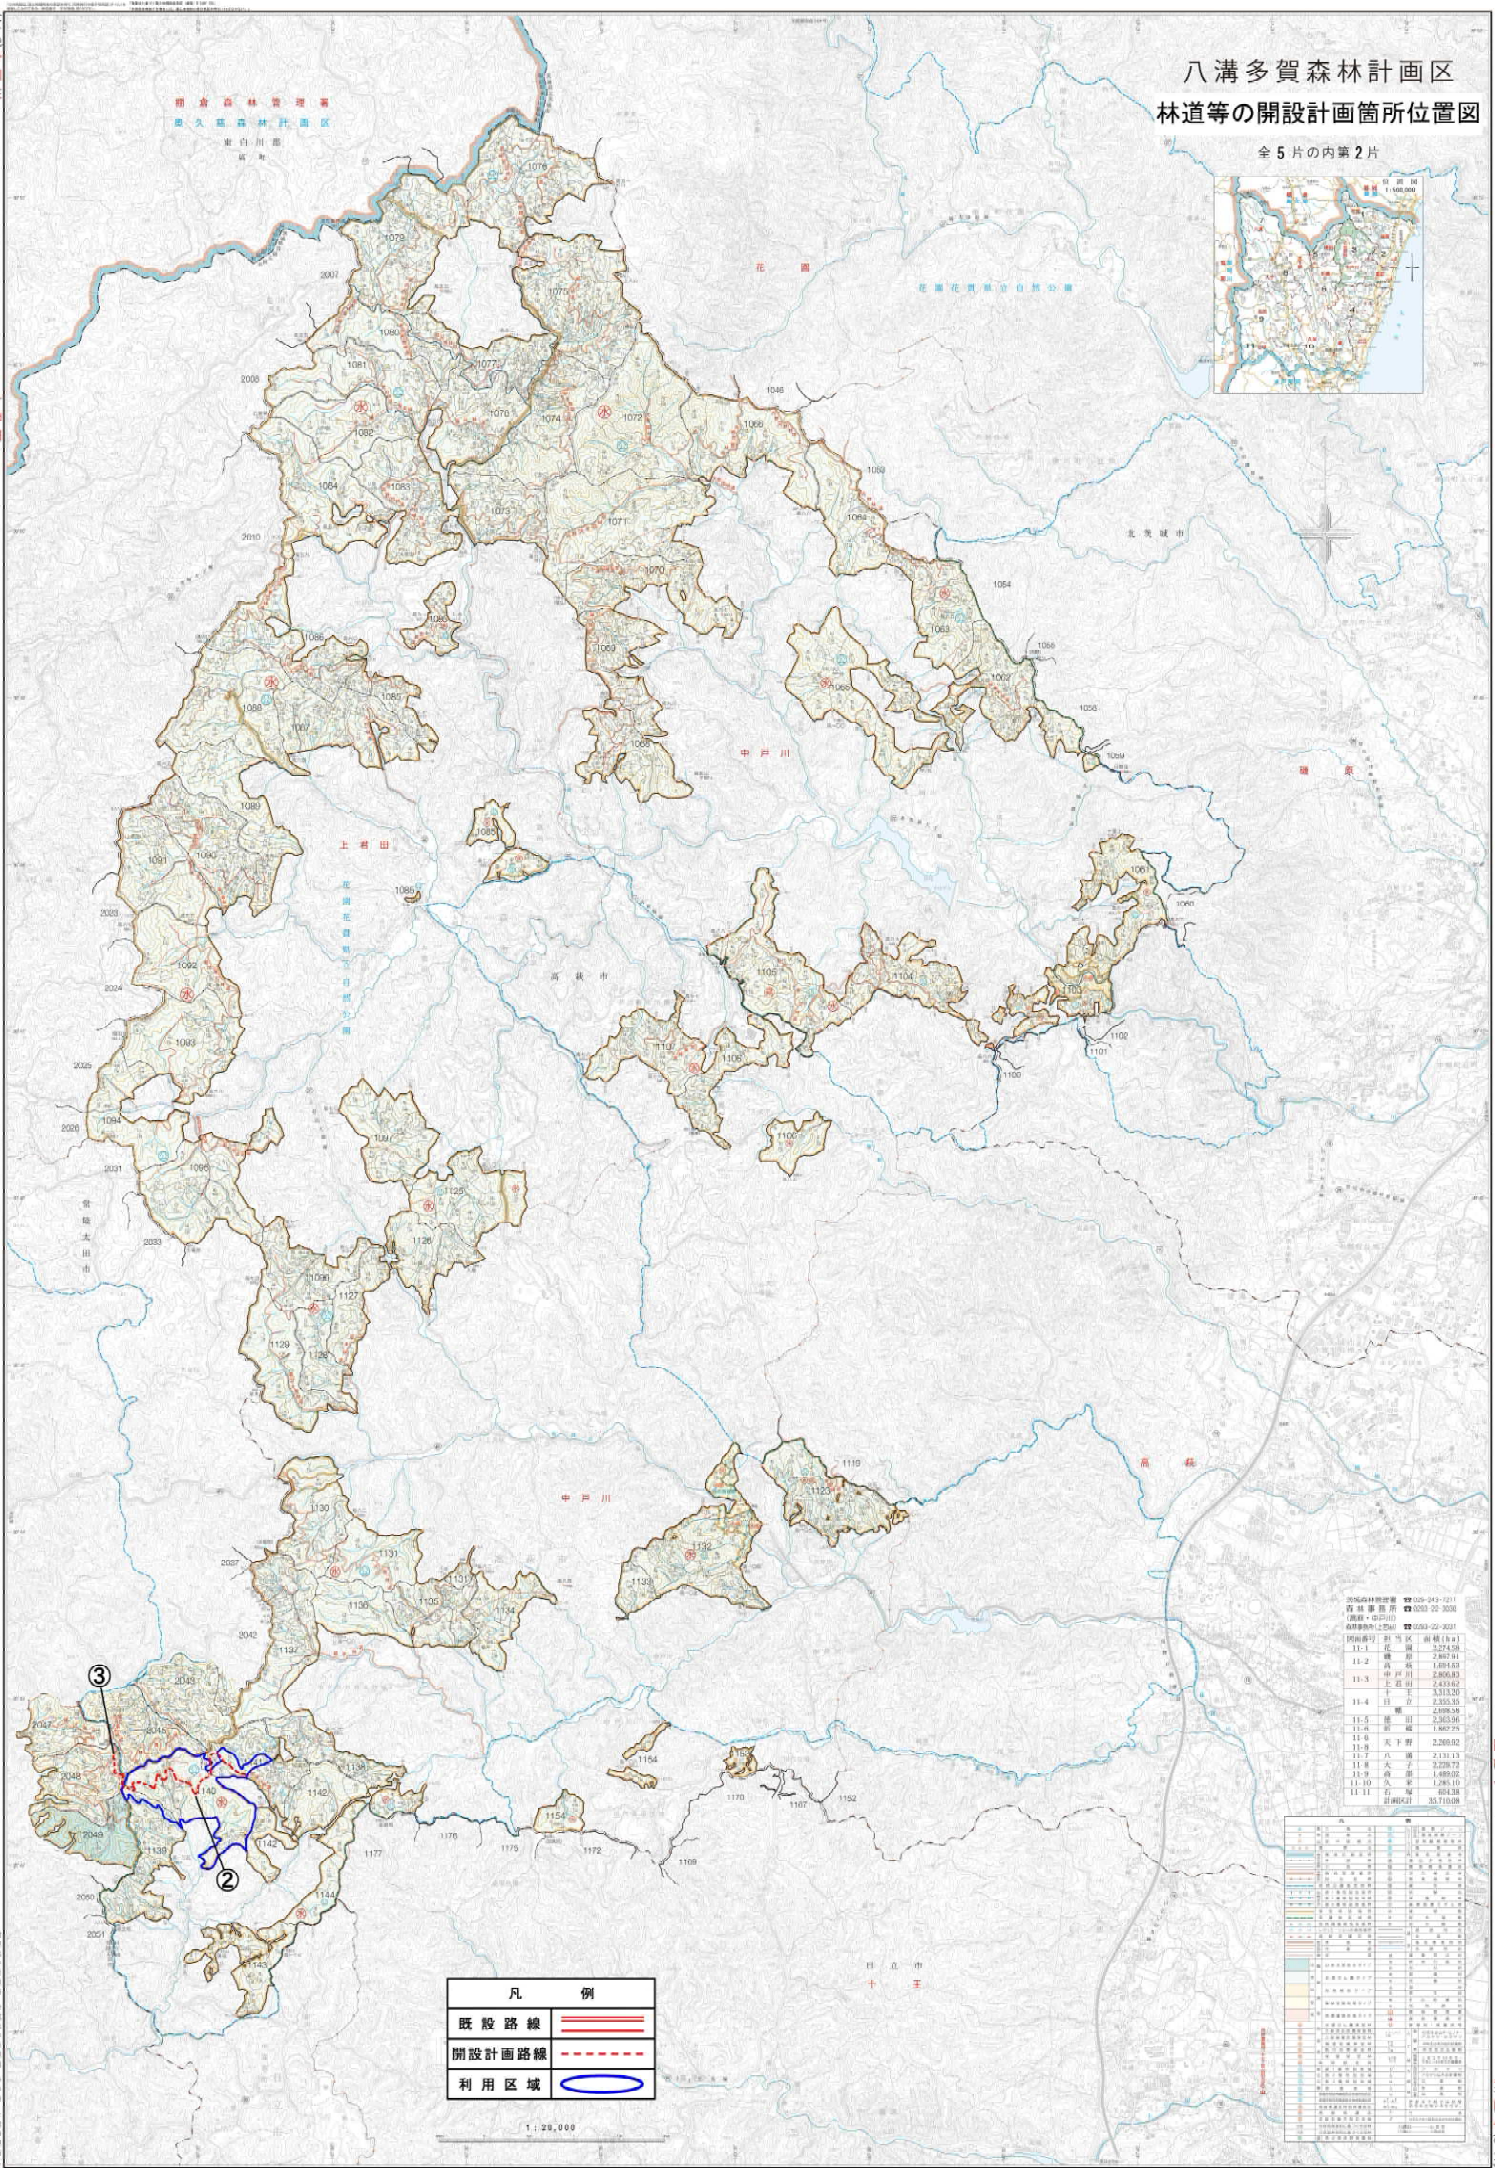

八溝多賀森林計画区 林道等の開設計画箇所位置図

全5片の内第2片

青森県森林管理課
八溝多賀森林計画区
奥白川郡
宮城

凡 例	
既設路線	———
開設計画路線	———
利用区域	○

1:20,000

利用区域	面積(㎡)	割合(%)
11-1 花巻	2,527,458	7.08
11-2 雄勝	2,807,811	7.86
11-3 奥白川	1,694,023	4.74
11-3 中津川	2,806,813	7.86
11-3 上野田	2,433,812	6.81
11-4 上野田	3,113,220	8.72
11-4 上野田	2,335,333	6.54
11-5 雄勝	2,699,548	7.56
11-5 雄勝	2,303,596	6.45
11-6 雄勝	1,662,774	4.66
11-6 天下野	2,200,022	6.16
11-7 八溝	2,131,133	5.94
11-8 雄勝	3,228,713	9.07
11-9 雄勝	1,499,022	4.20
11-10 雄勝	1,285,110	3.59
11-11 雄勝	693,228	1.94
計画区計	35,710,028	100.00