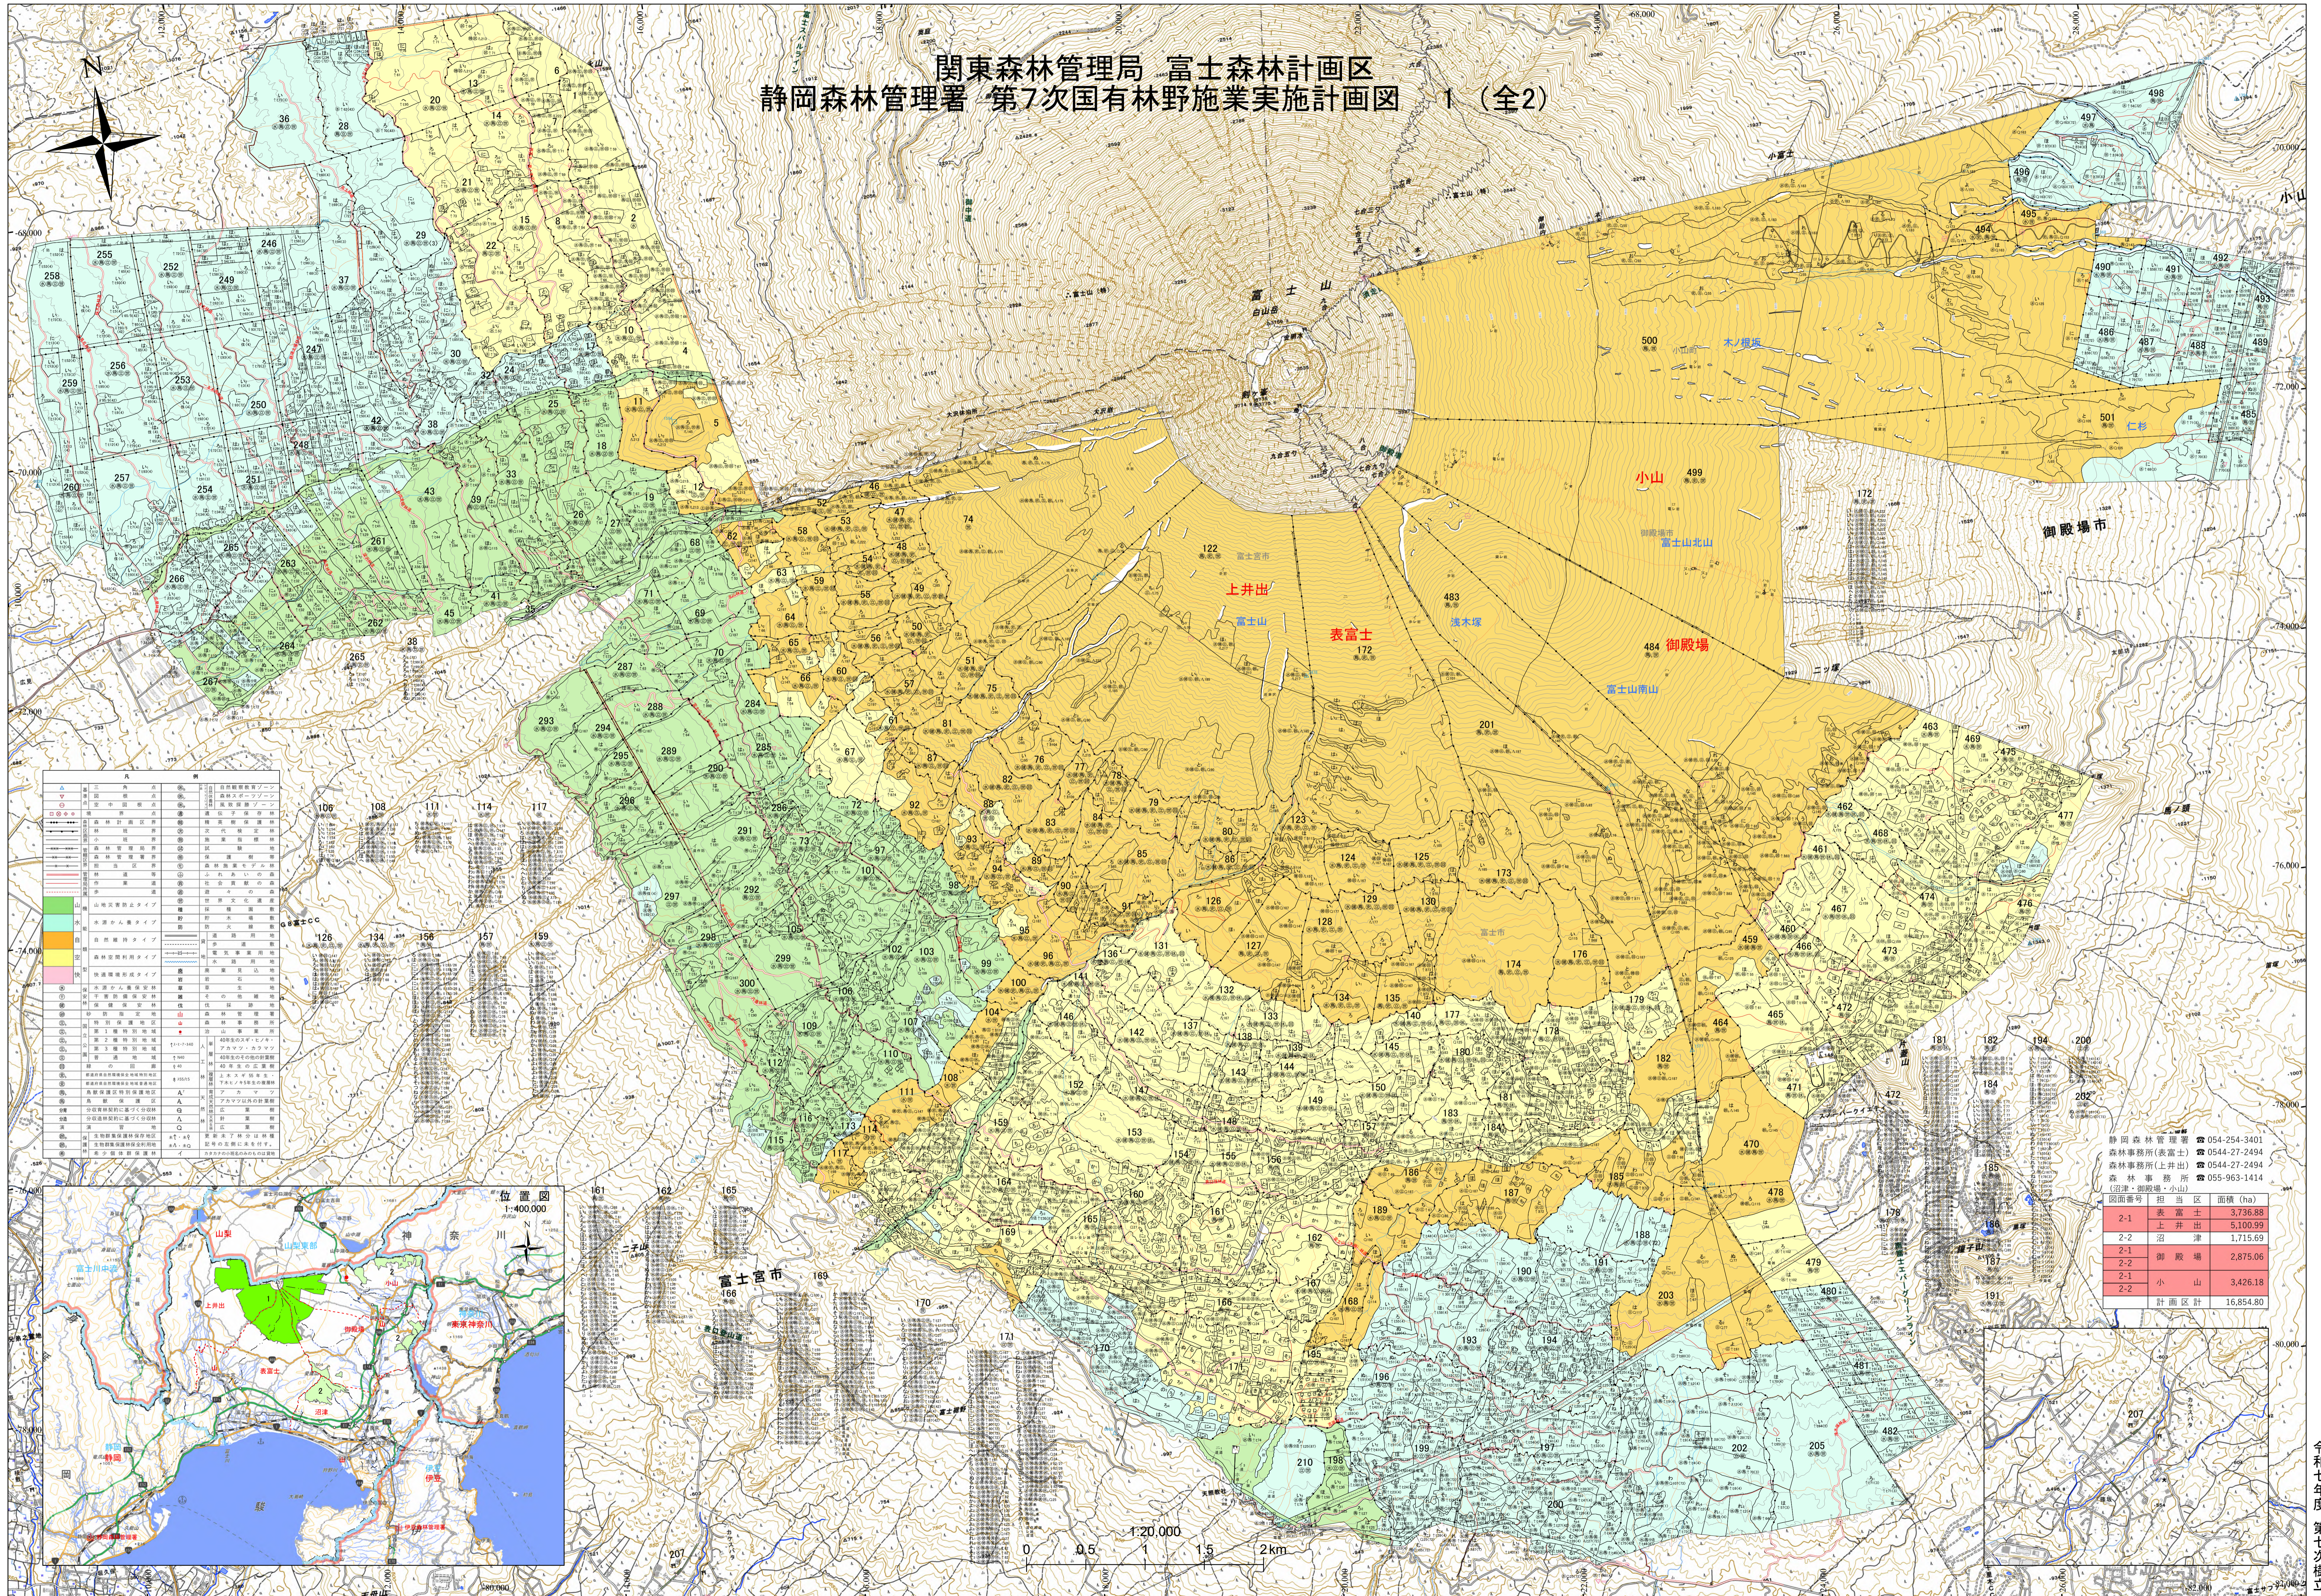

関東森林管理局 富士森林計画区 静岡森林管理署 第7次国有林野施業実施計画図 1 (全2)

関東森林管理局 静岡森林管理署

令和七年度 第七次樹立

(2-1) 上井出・表富士・御殿場・小山
 1・2・4～8・10～15・17～22・24～30・32・33・35～39・41～43・45～117・122～150・152～157
 159～162・164～174・176～191・193～203・205・207・210・246～267・284～300・459～501

「測量法に基づく国土地理院長承認(使用)R 7JHs 792」
 「背景図は数値地図(国土基本情報)を拡大して使用しているため、位置精度は基図に準じます。」