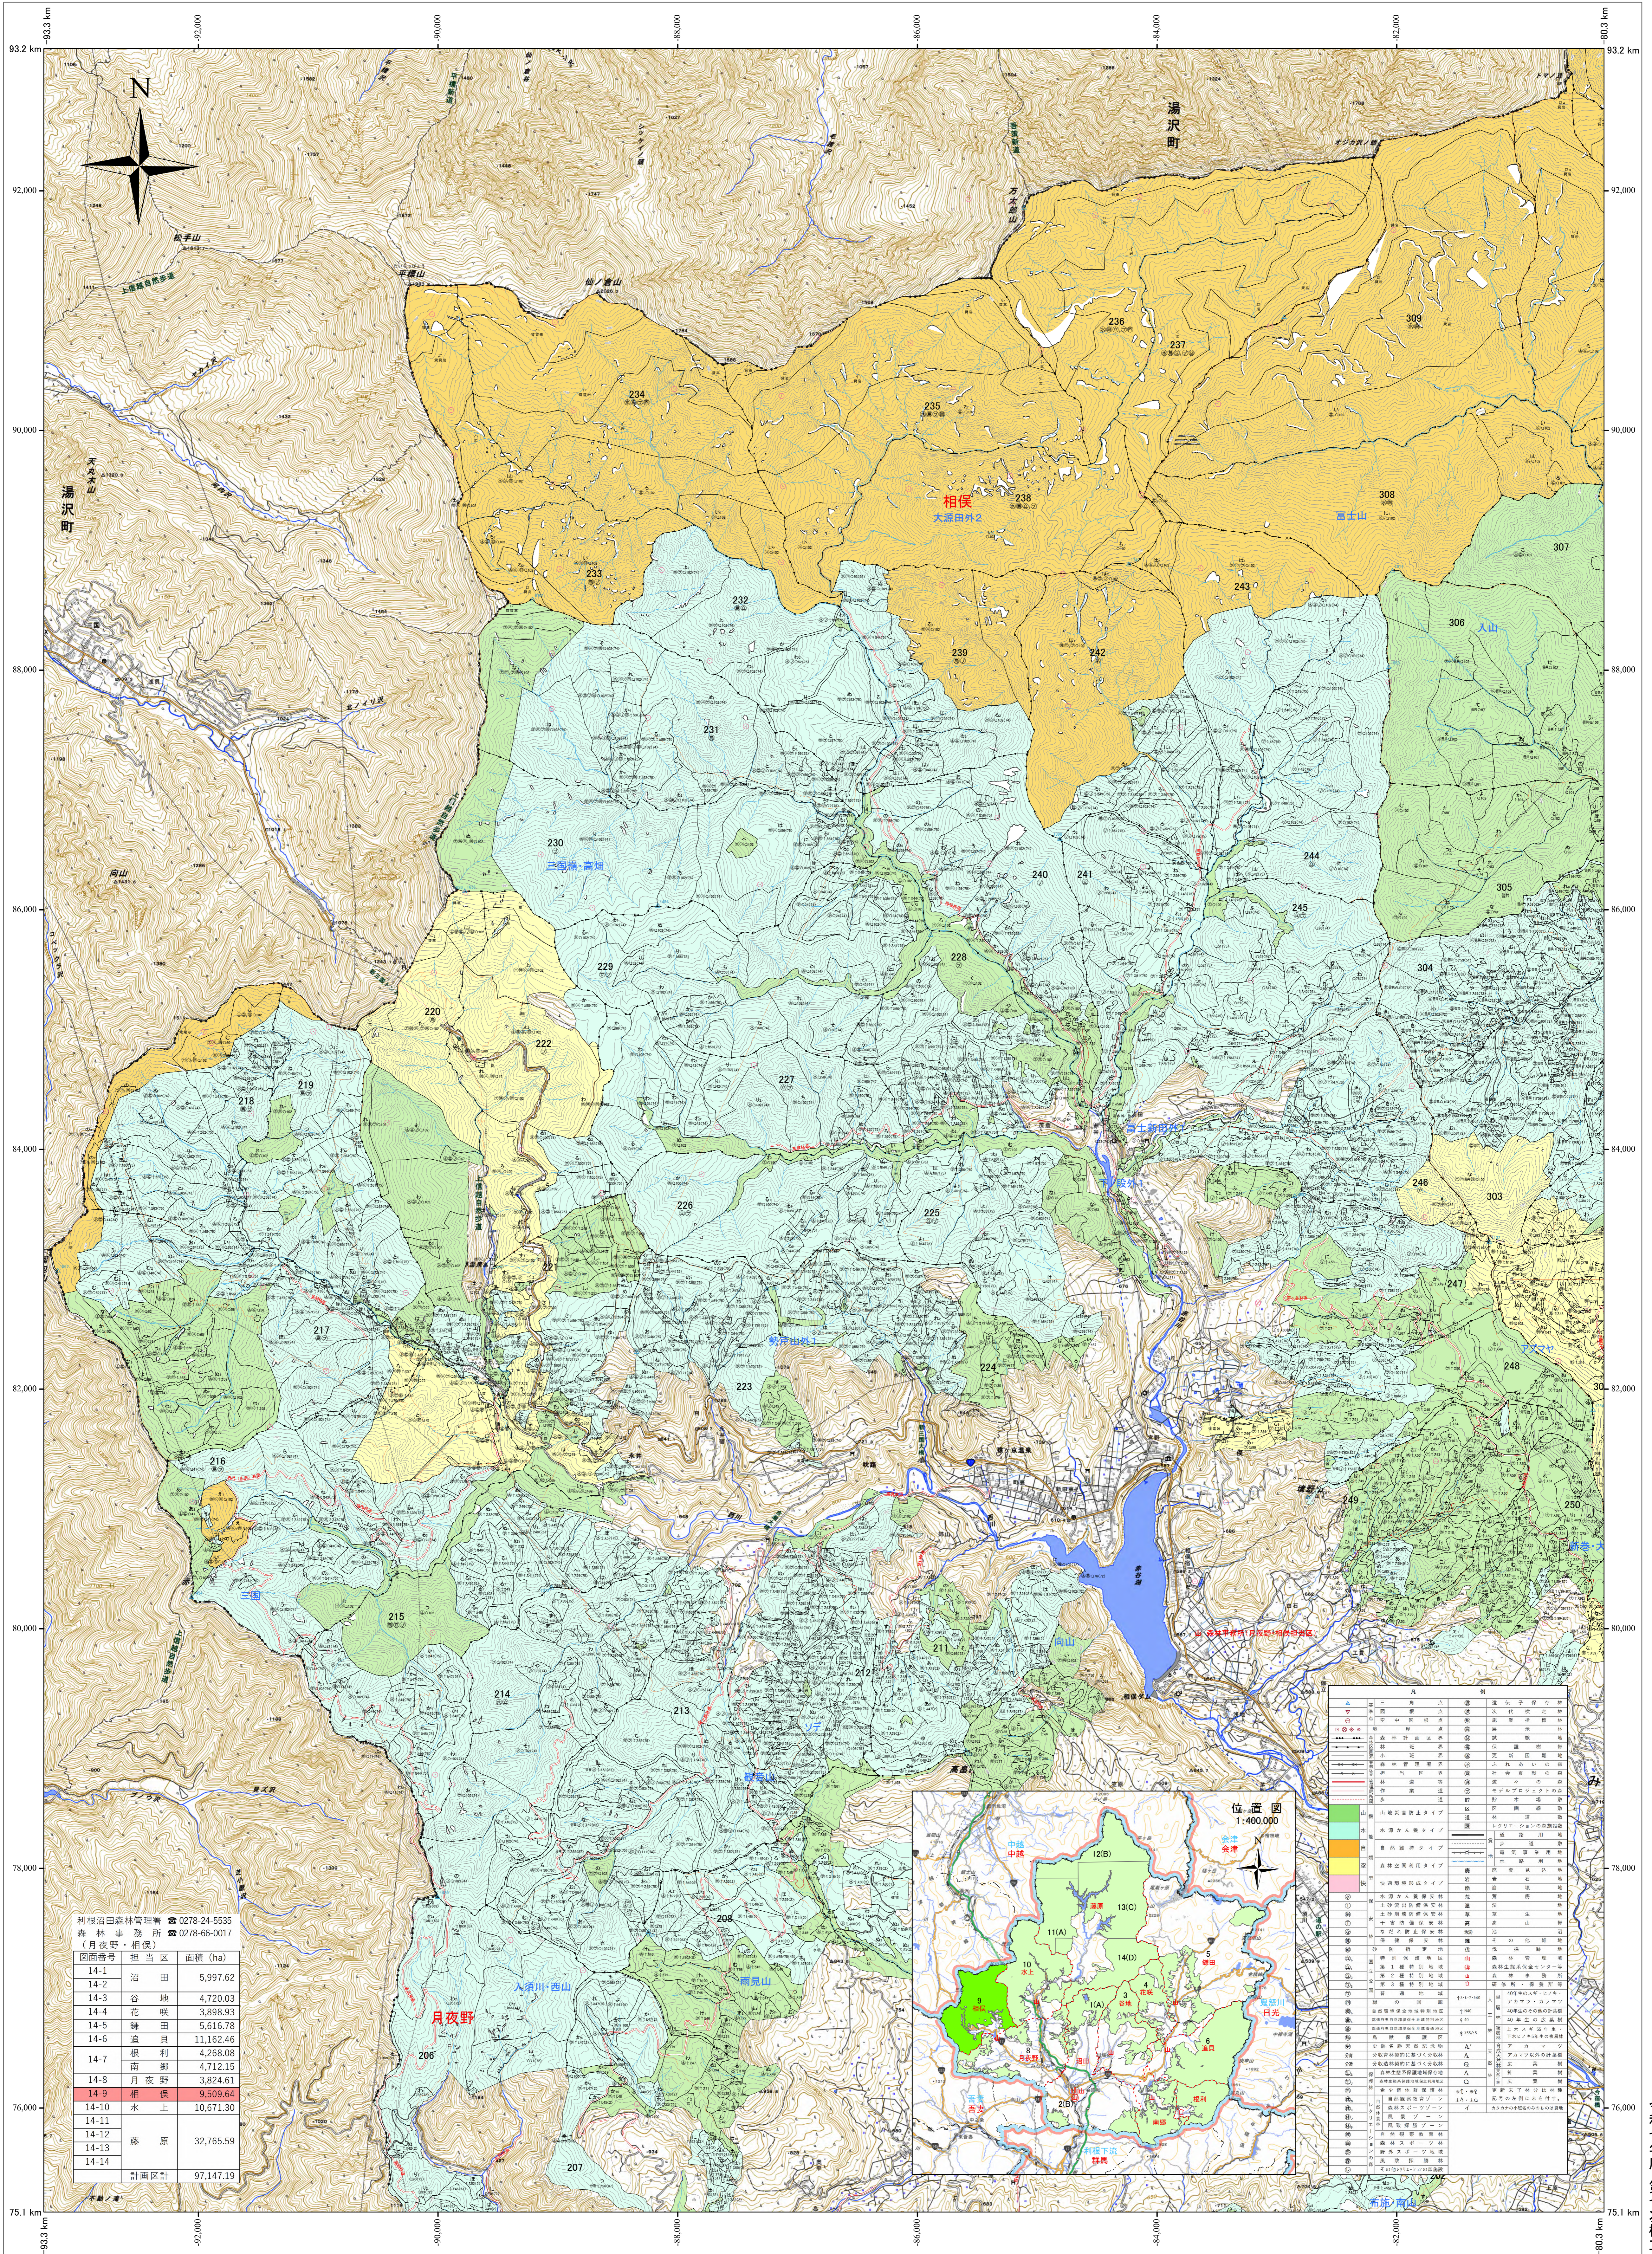

関東森林管理局 利根上流森林計画区  
利根沼田森林管理署 第7次国有林野施業実施計画図 9 (全14)

第Ⅸ区公共座標

関東森林管理局 利根沼田森林管理署

令和七年度 第七次樹立

「測量法に基づく国土地理院長承認(使用)R JHs 792」  
「背景図は数値地図(国土基本情報)を拡大して使用しているため、位置精度は基図に準じます。」

(14-9) 相俣 212~248