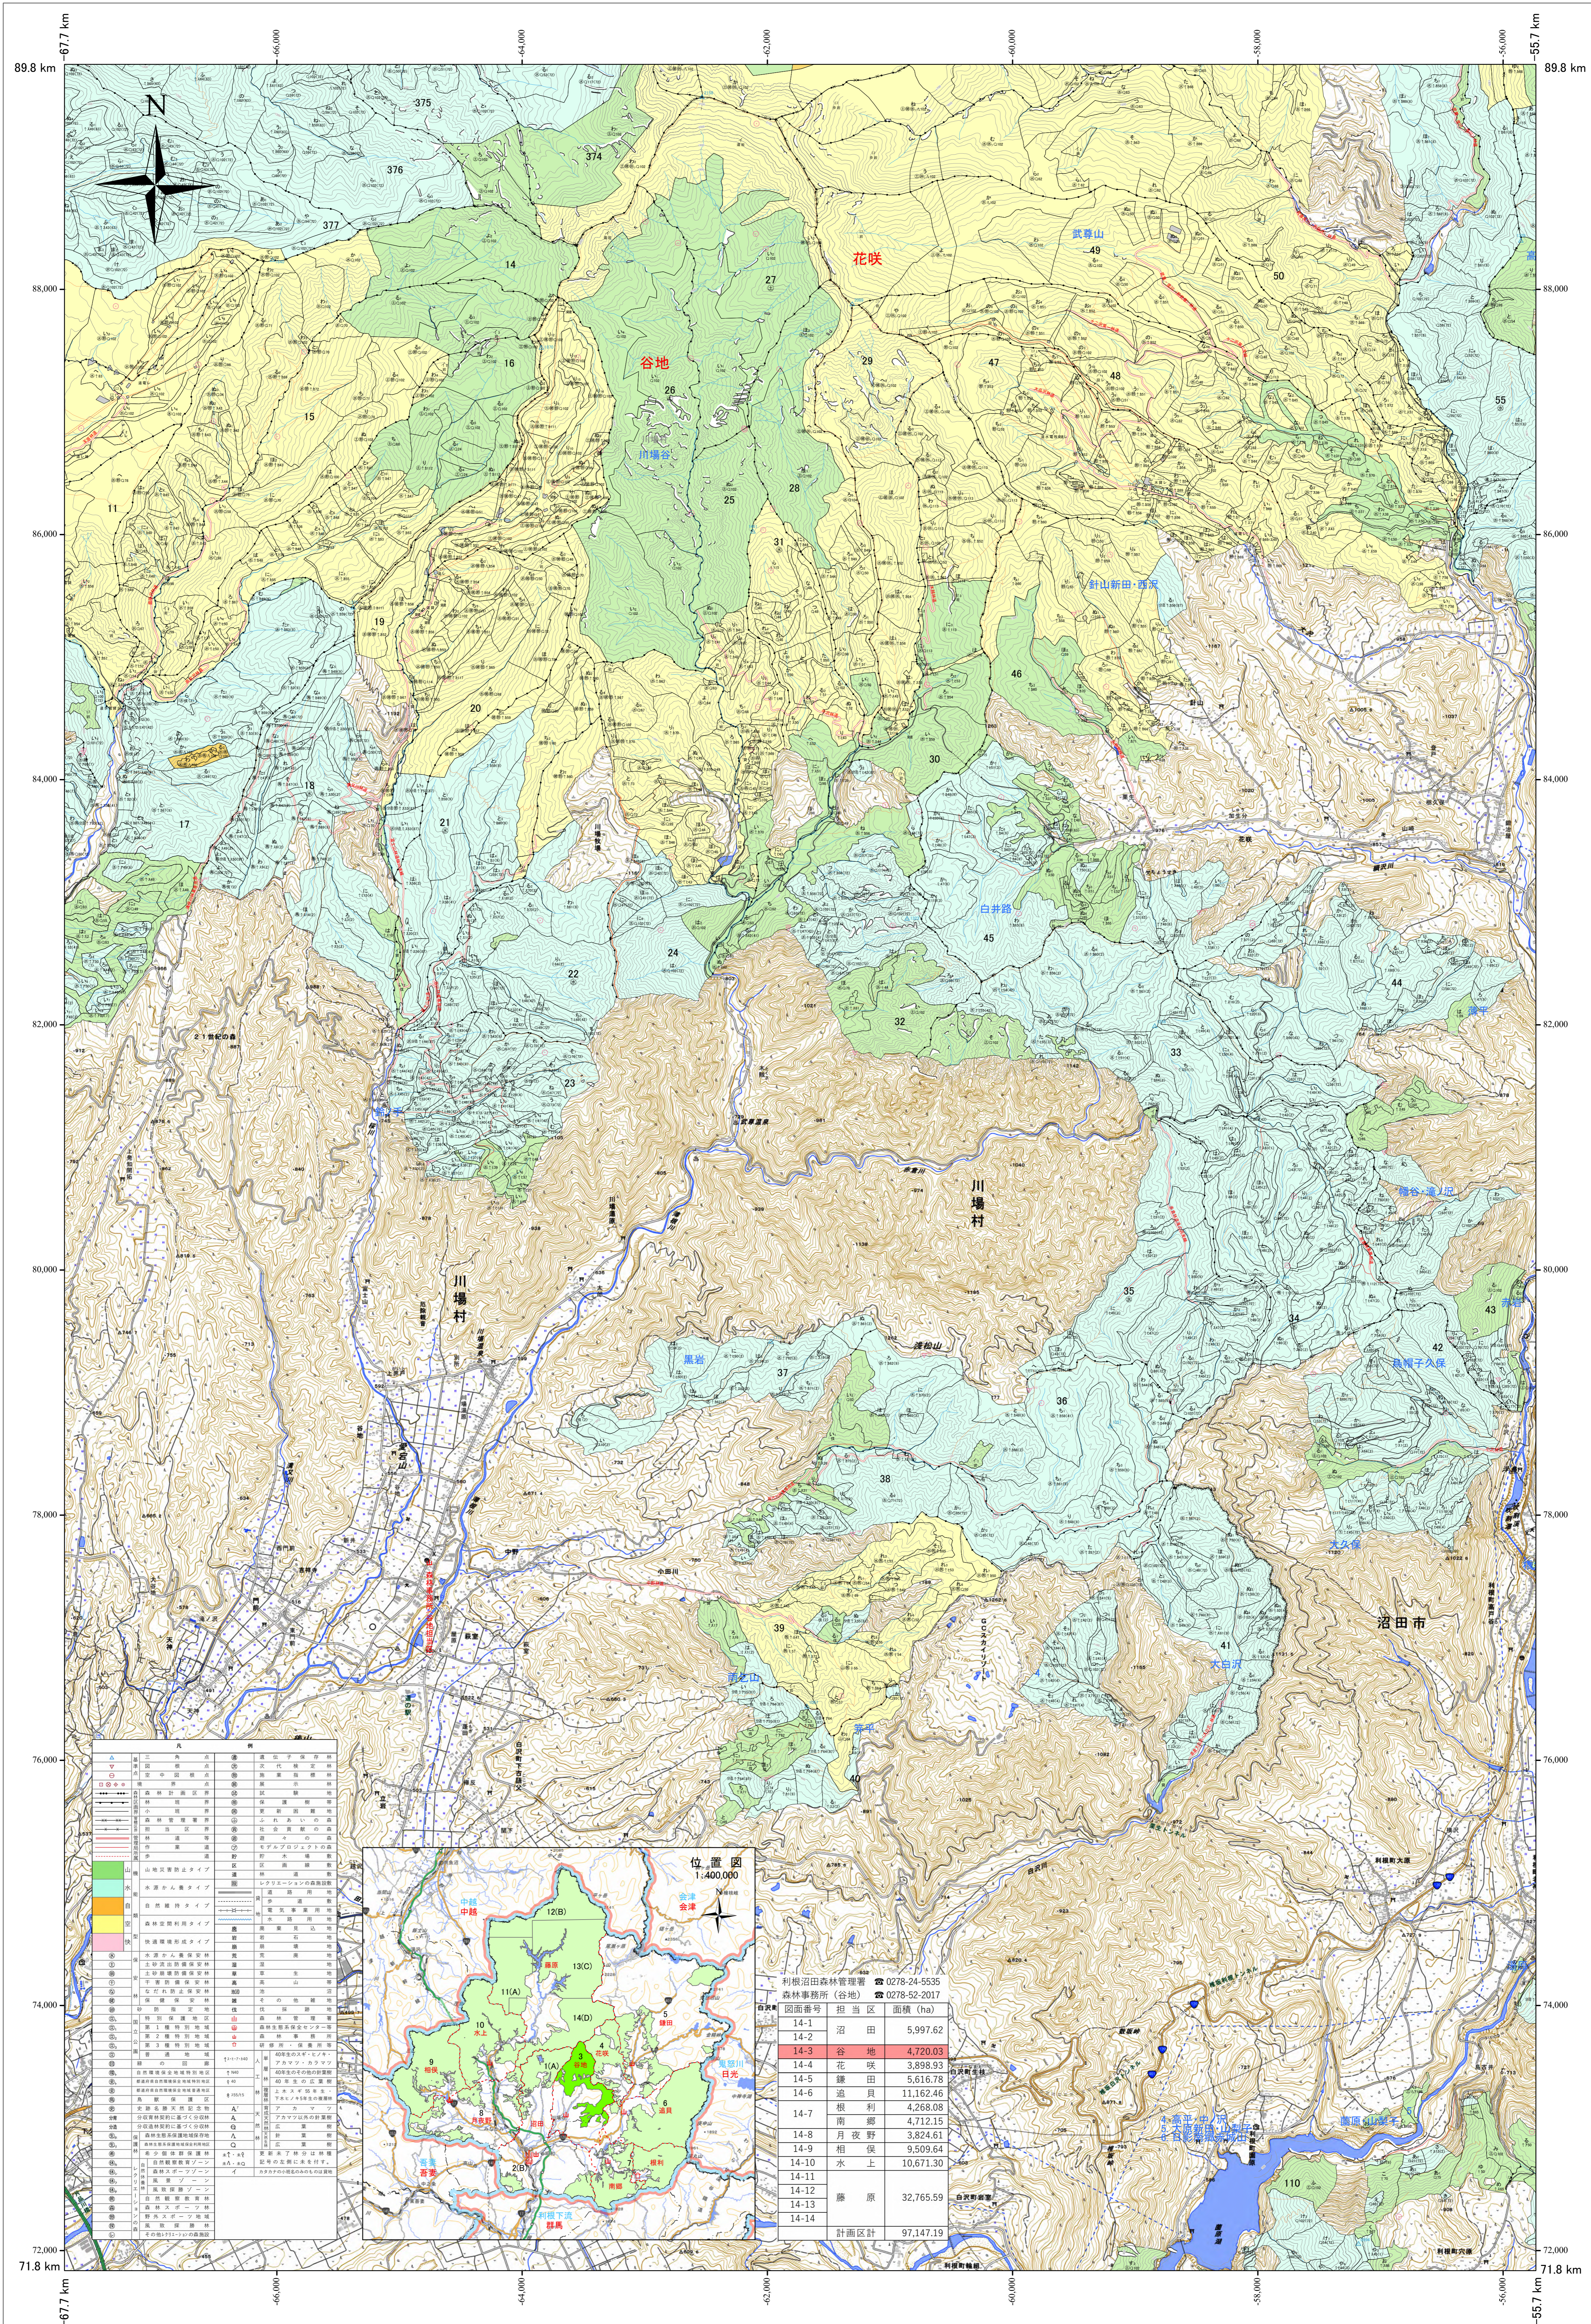

関東森林管理局 利根上流森林計画区  
利根沼田森林管理署 第7次国有林野施業実施計画図 3 (全14)

第区公共座標

関東森林管理局 利根沼田森林管理署

令和七年度 第七次樹立

「測量法に基づく国土地理院長承認(使用)R7JH792」  
「背景図は数値地図(国土基本情報)を拡大して使用しているため、位置精度は基図に準じます。」

1:20,000

0 0.5 1 1.5 2km

(14-3) 谷地 18~41