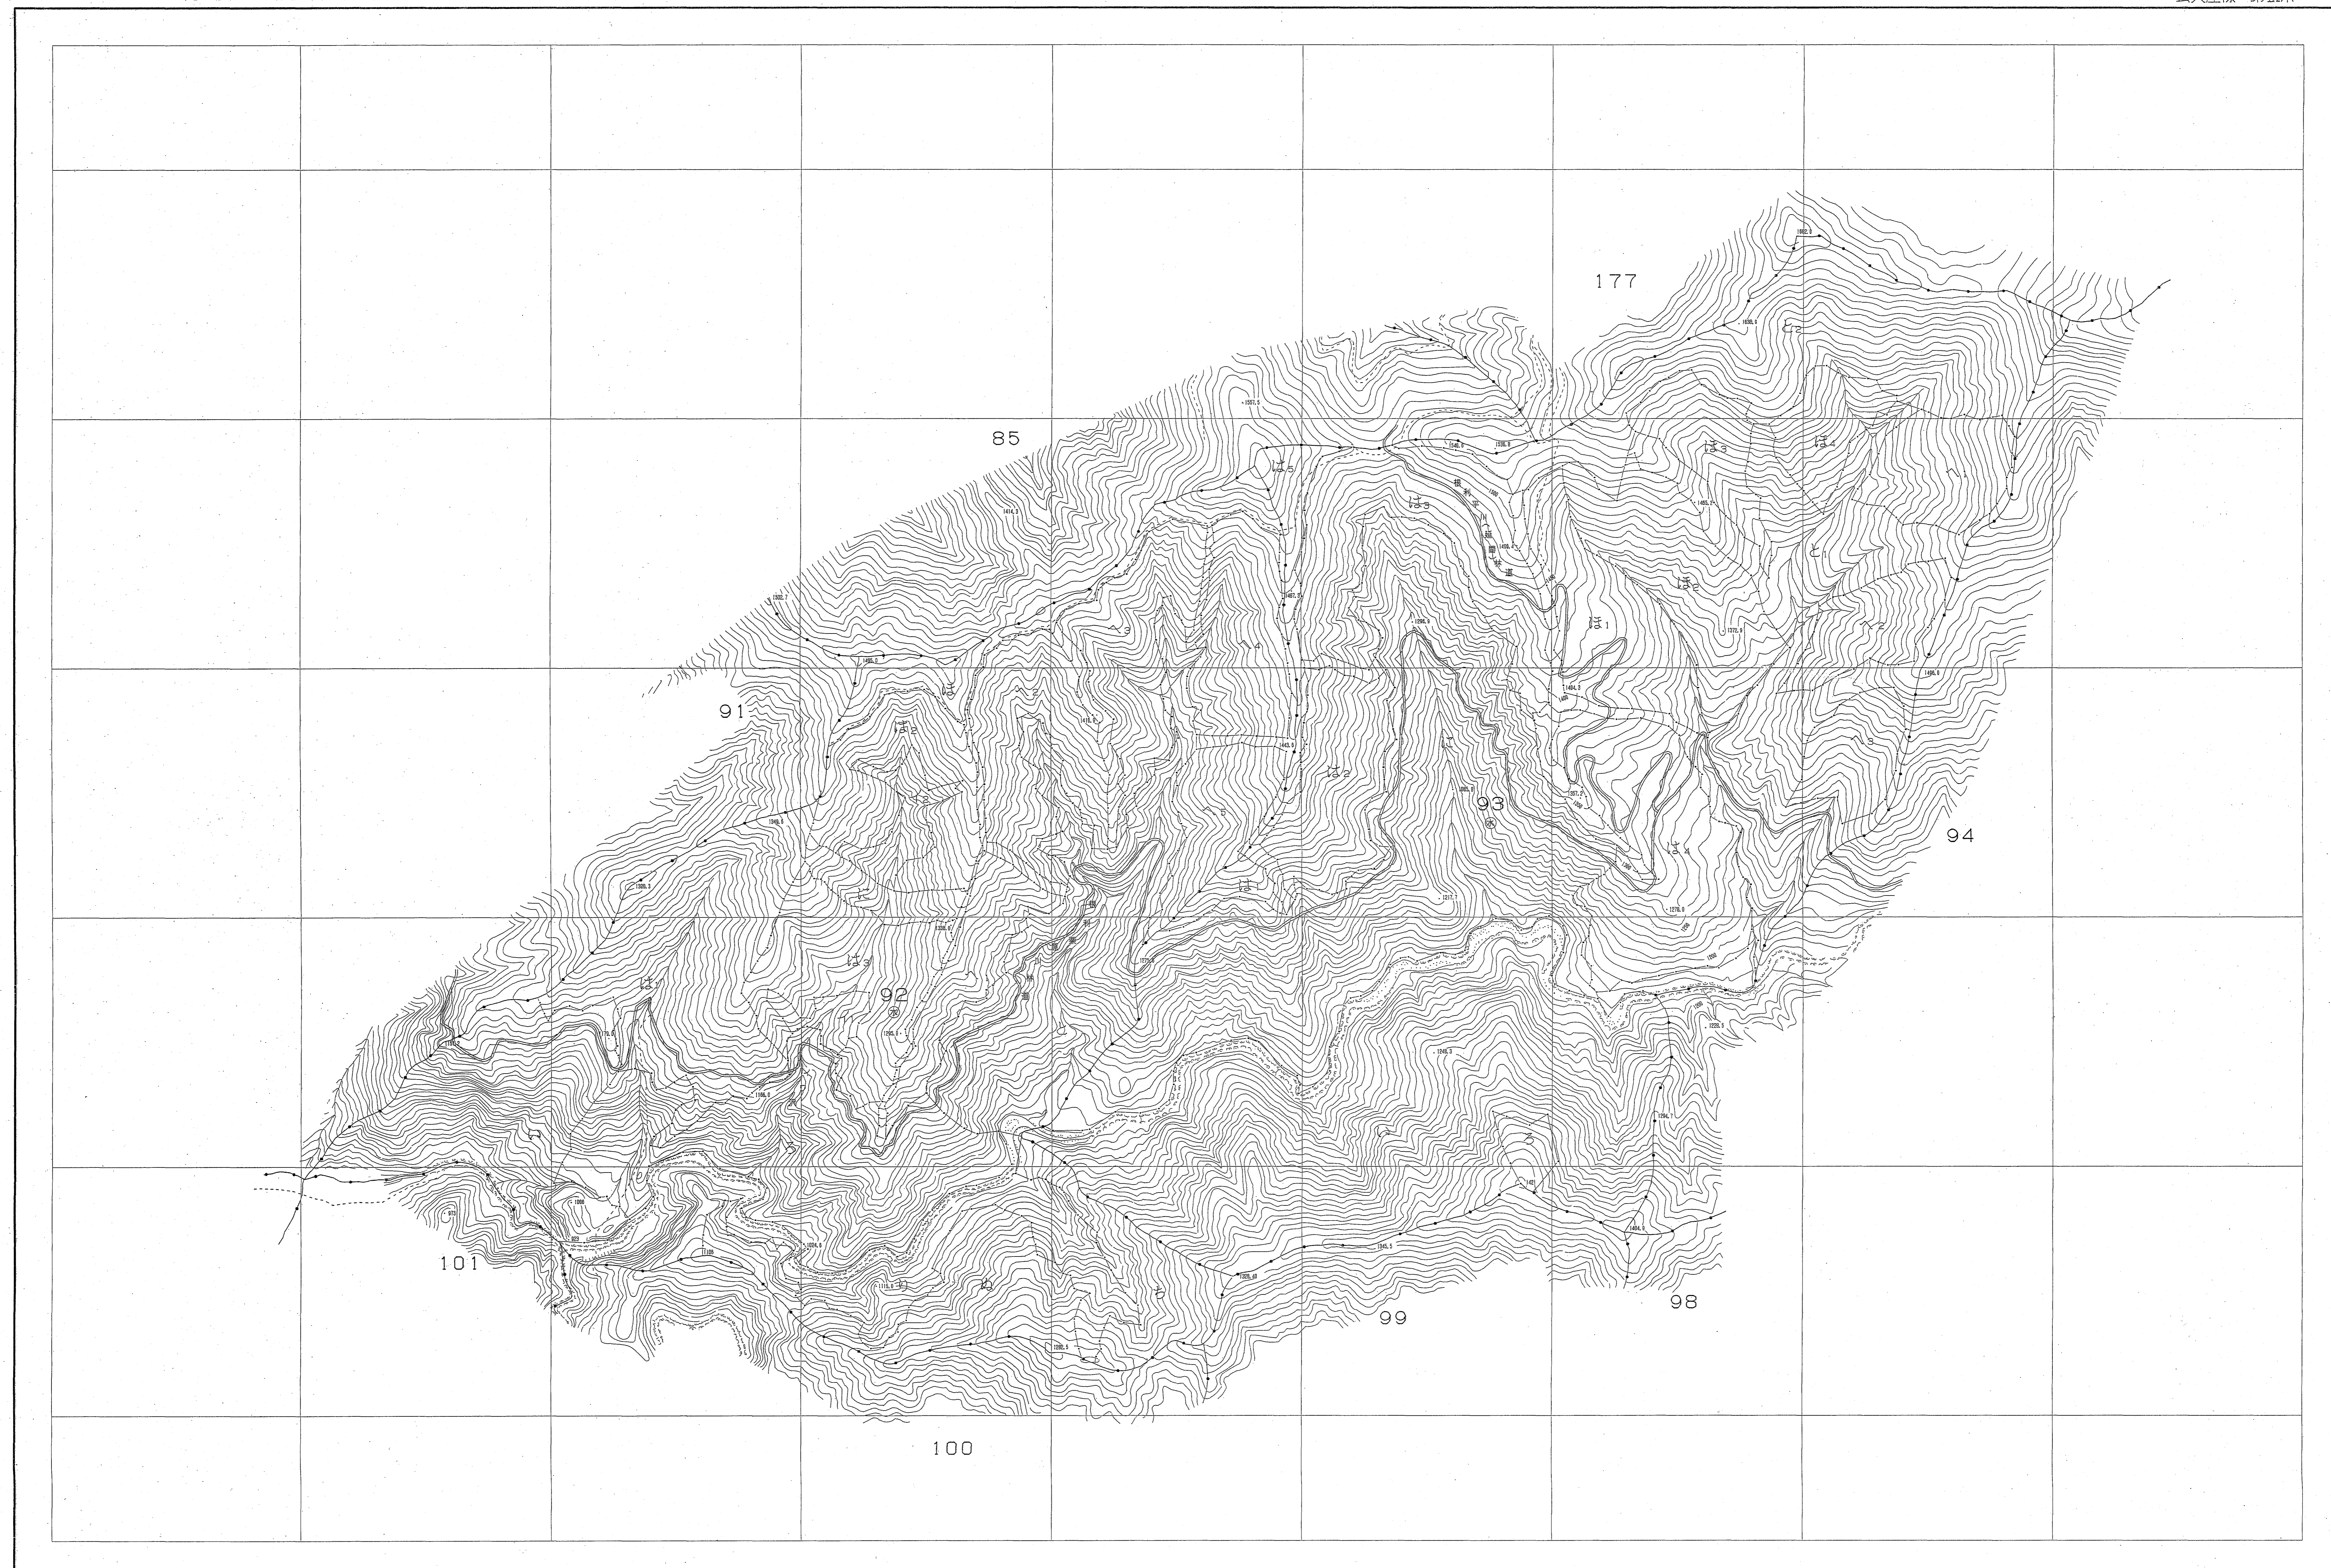

利根上流森林計画区

森林計画図・基本図

令和二年
度第六次
樹立

世界測地系は()番
実際ソフト名 T1724D
実際パラメータ 関東, 1st Ver. 2.1.1