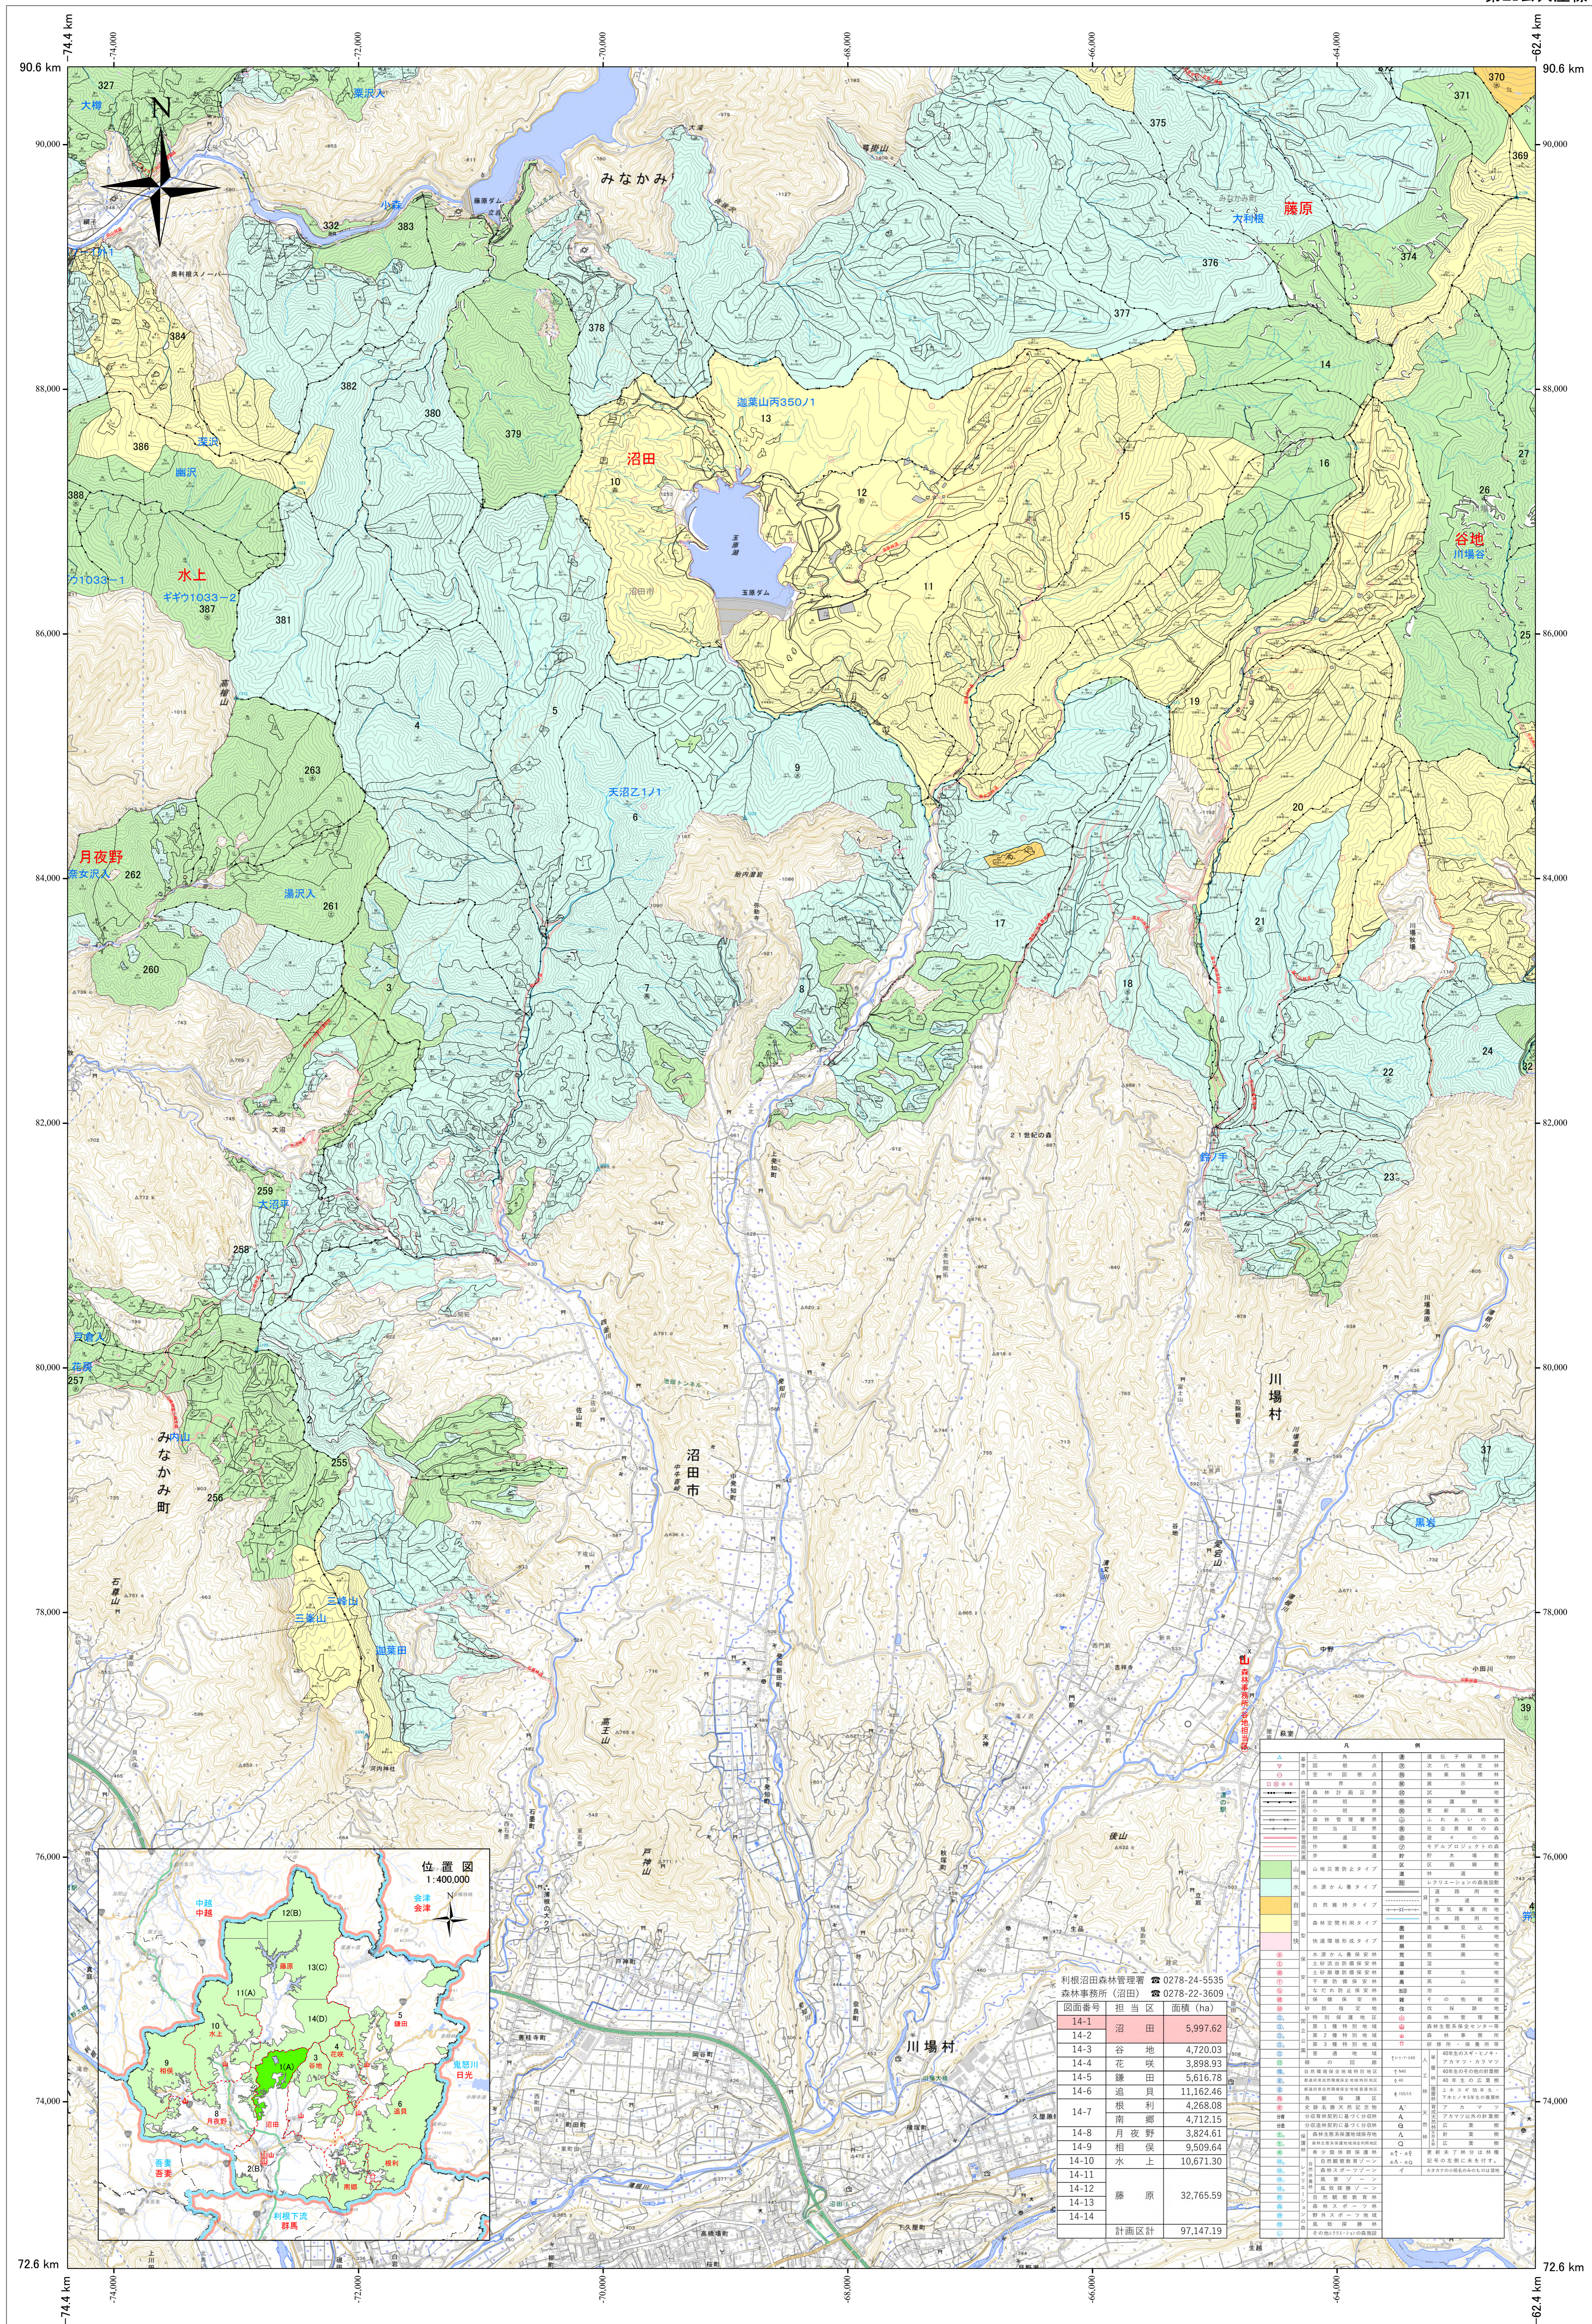

関東森林管理局 利根上流森林計画区  
利根沼田森林管理署 第7次国有林野施業実施計画図 1 (全14)

第区公共座標

関東森林管理局 利根沼田森林管理署

令和七年度 第七次樹立

「測量法に基づく国土地理院長承認(使用)R7JH6792」  
第三者がさらに複製する場合には、国土地理院長の承認を得なければならない。

1:20,000

(14-1) 沼田A 1~17