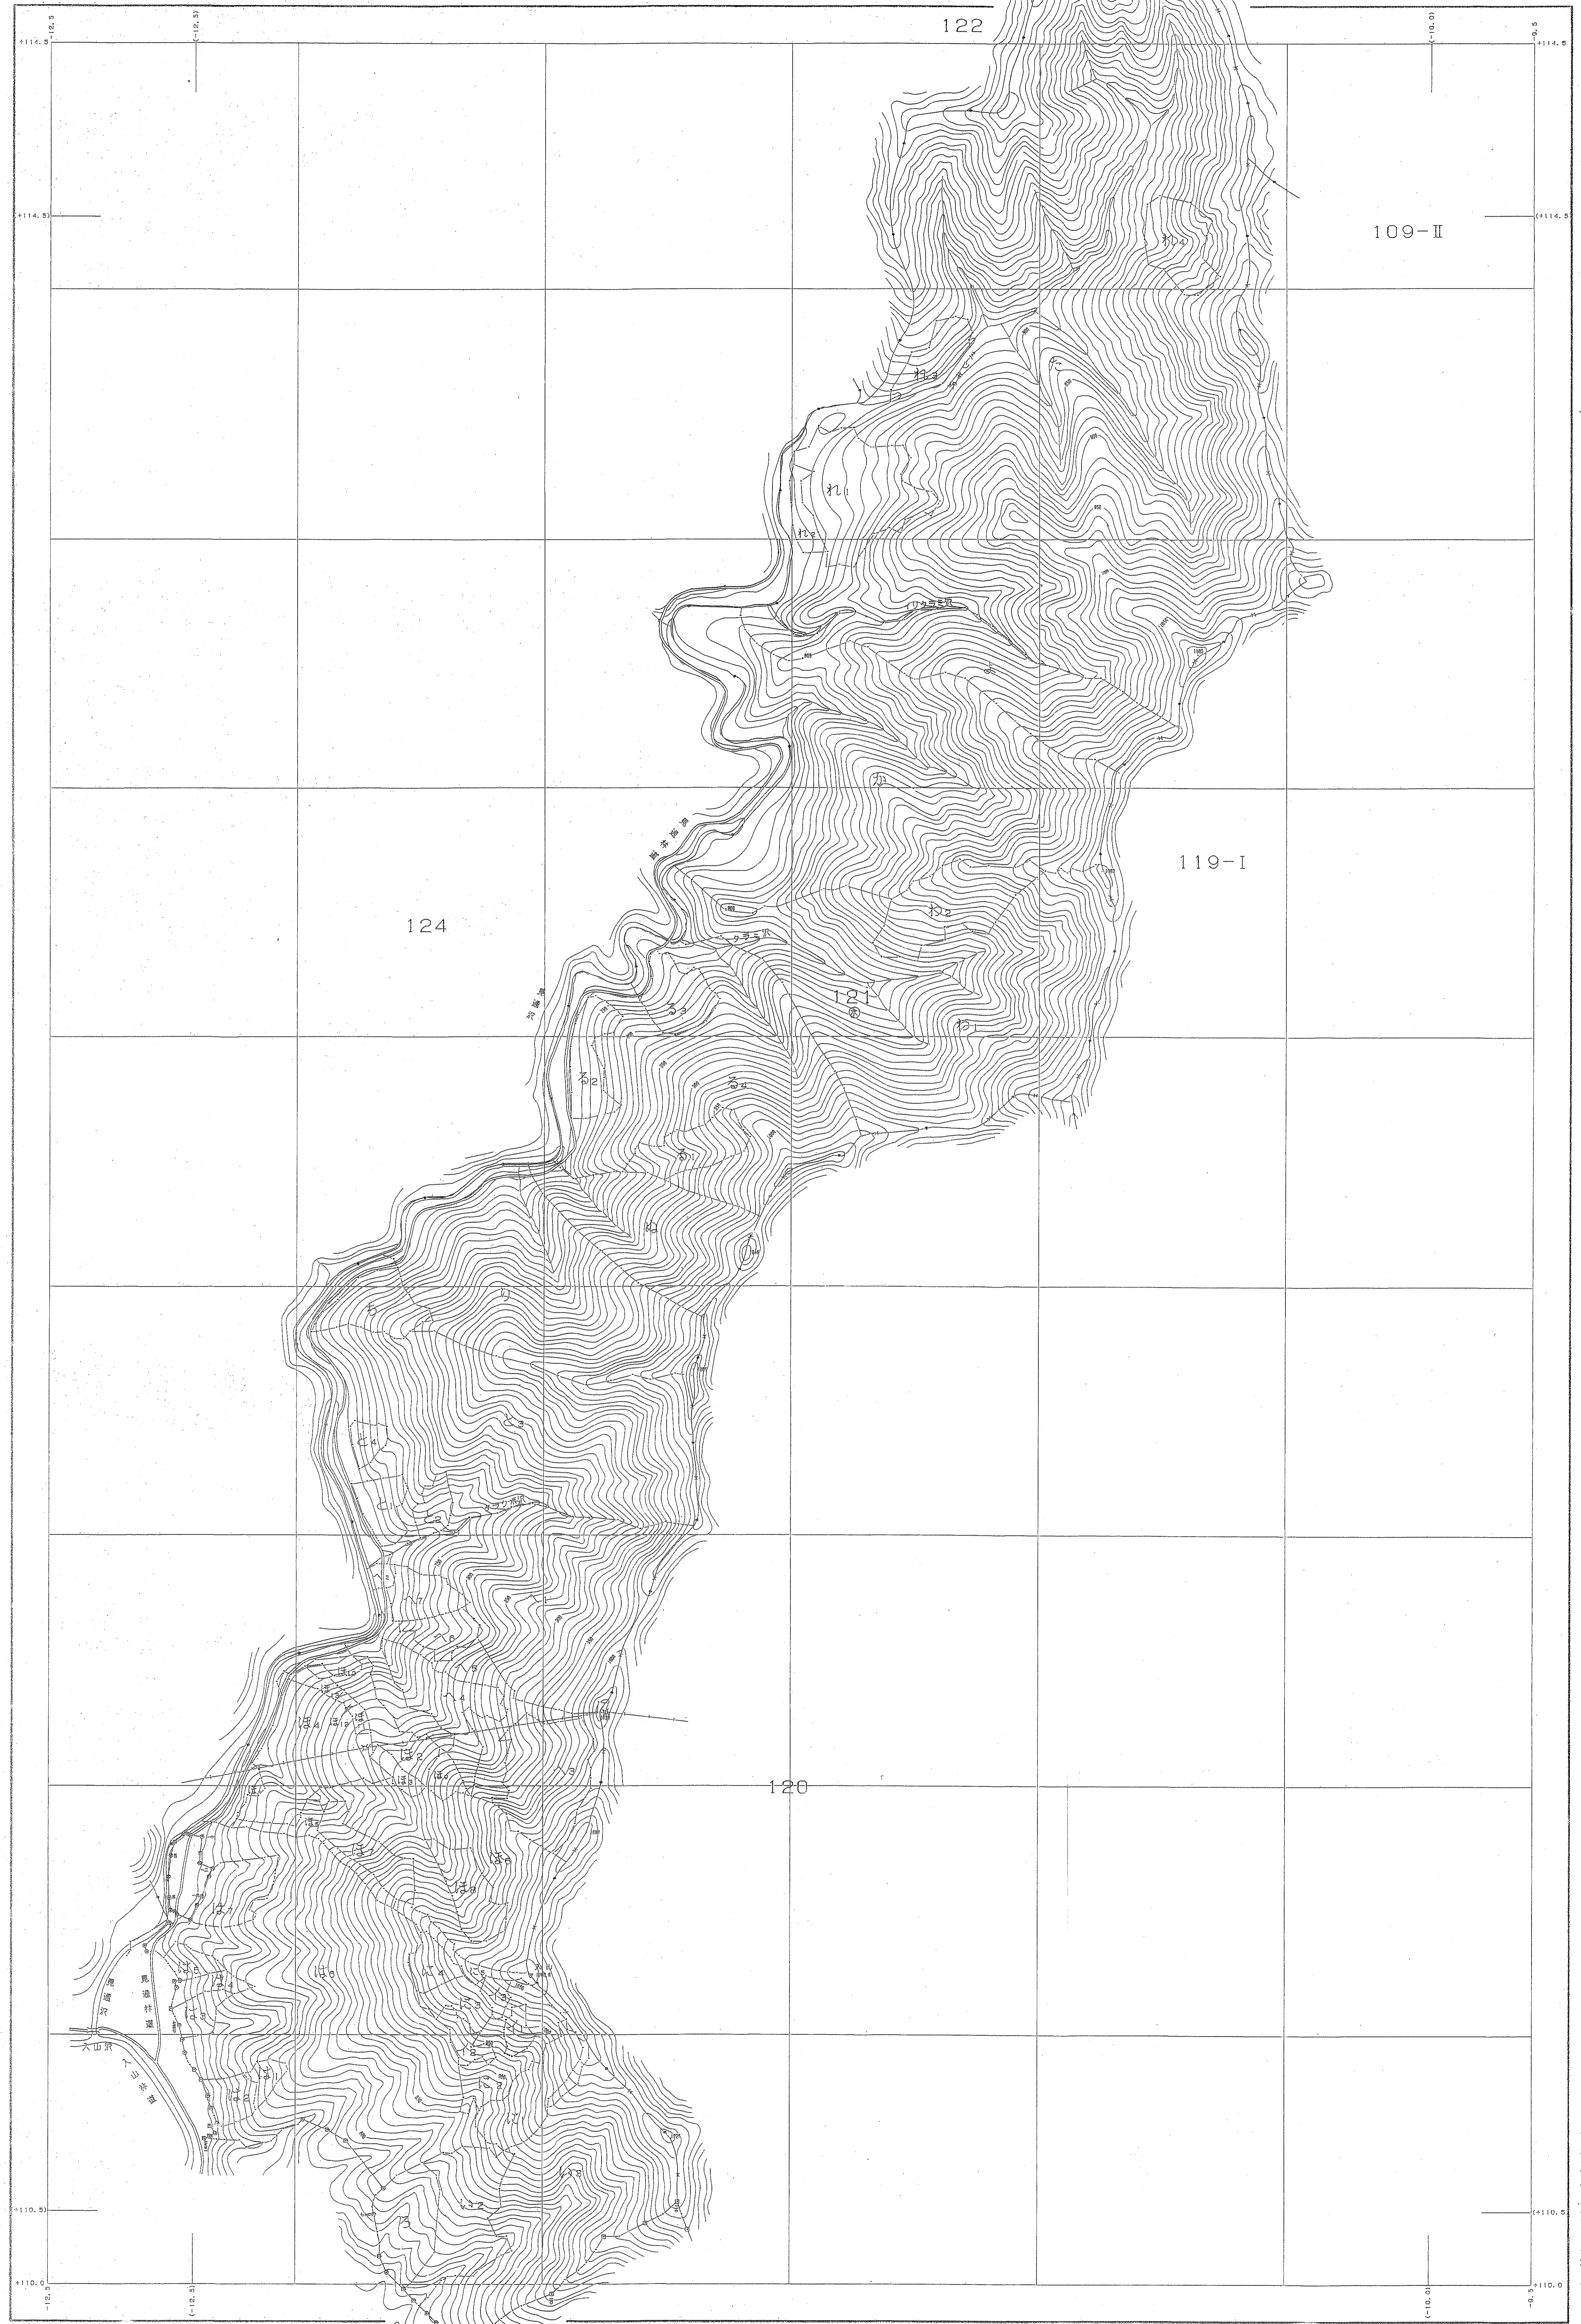

鬼怒川森林計画区

森林計画図・基本図

公共座標 第五系

鬼怒川 87  
121林班

鬼怒川 87  
121林班

境界測地所は( ) 備考  
図面ソフト名 TR72R3P  
図面ソフトバージョン Ver.2.1.1

令和五年度第六次樹立