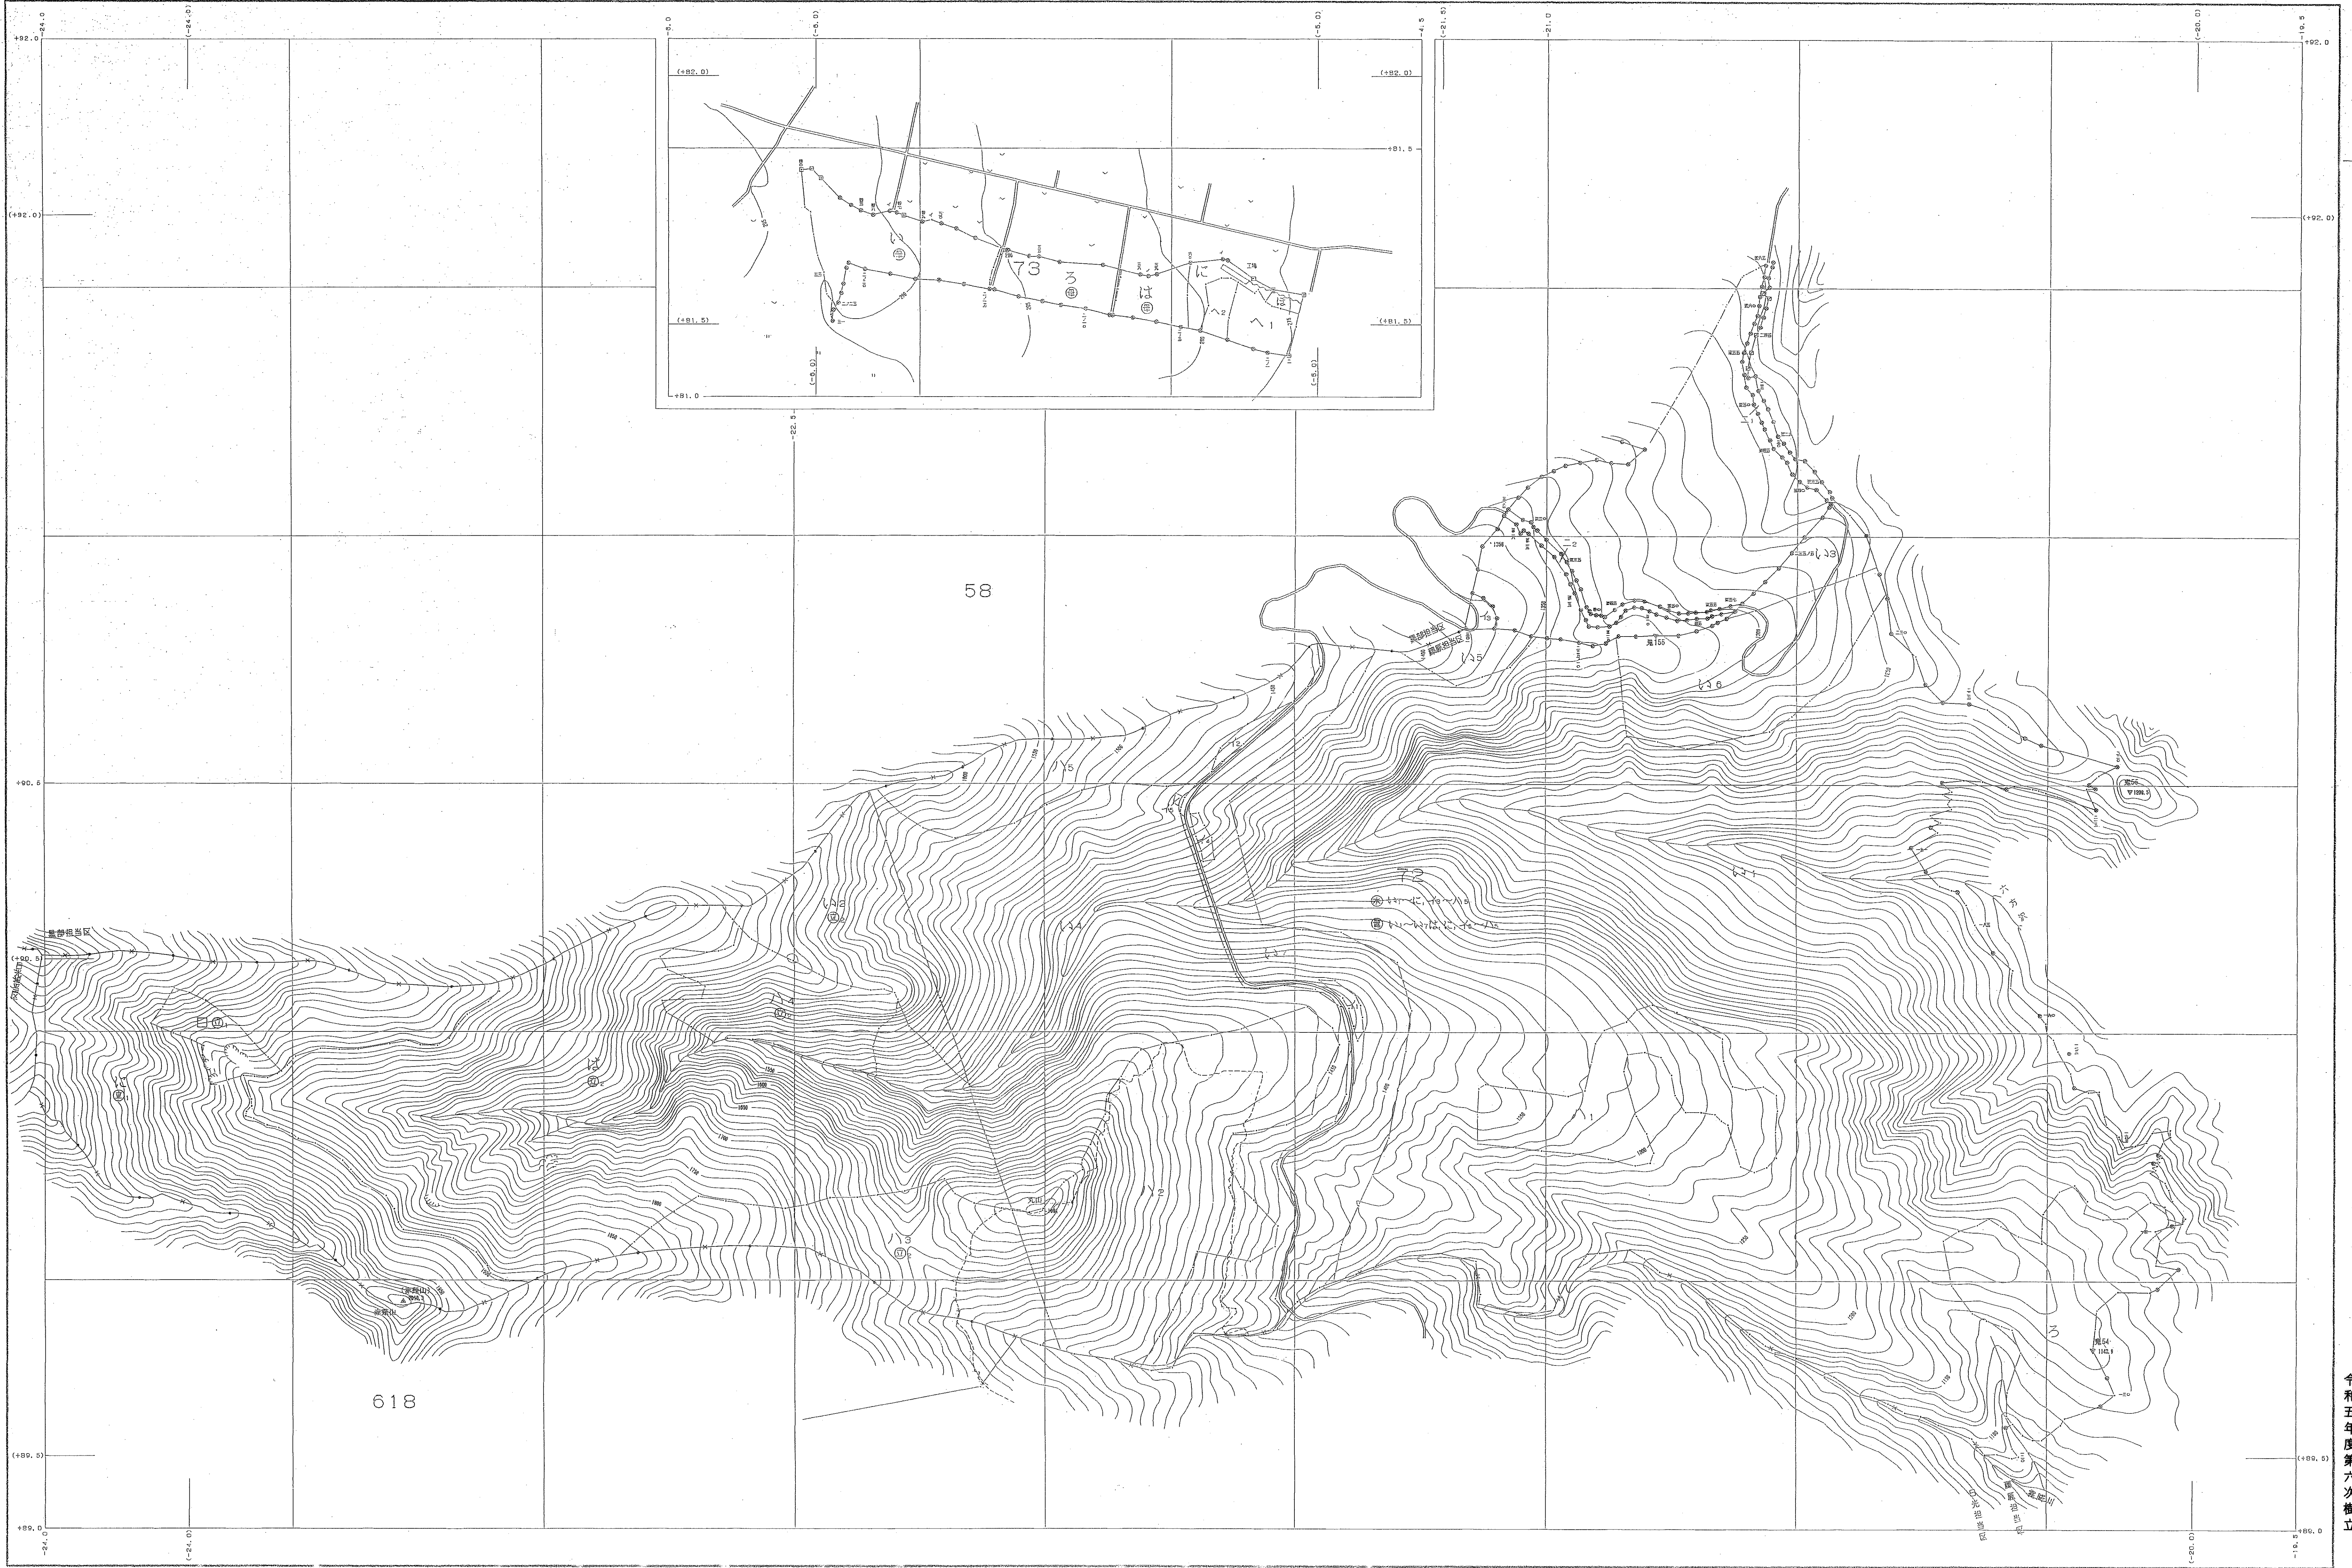

鬼怒川森林計画区

森林計画図・基本図

公共座標 第五系

1:5,000

関東森林管理局 日光森林管理署 栗原担当区

令和五年度第六次樹立