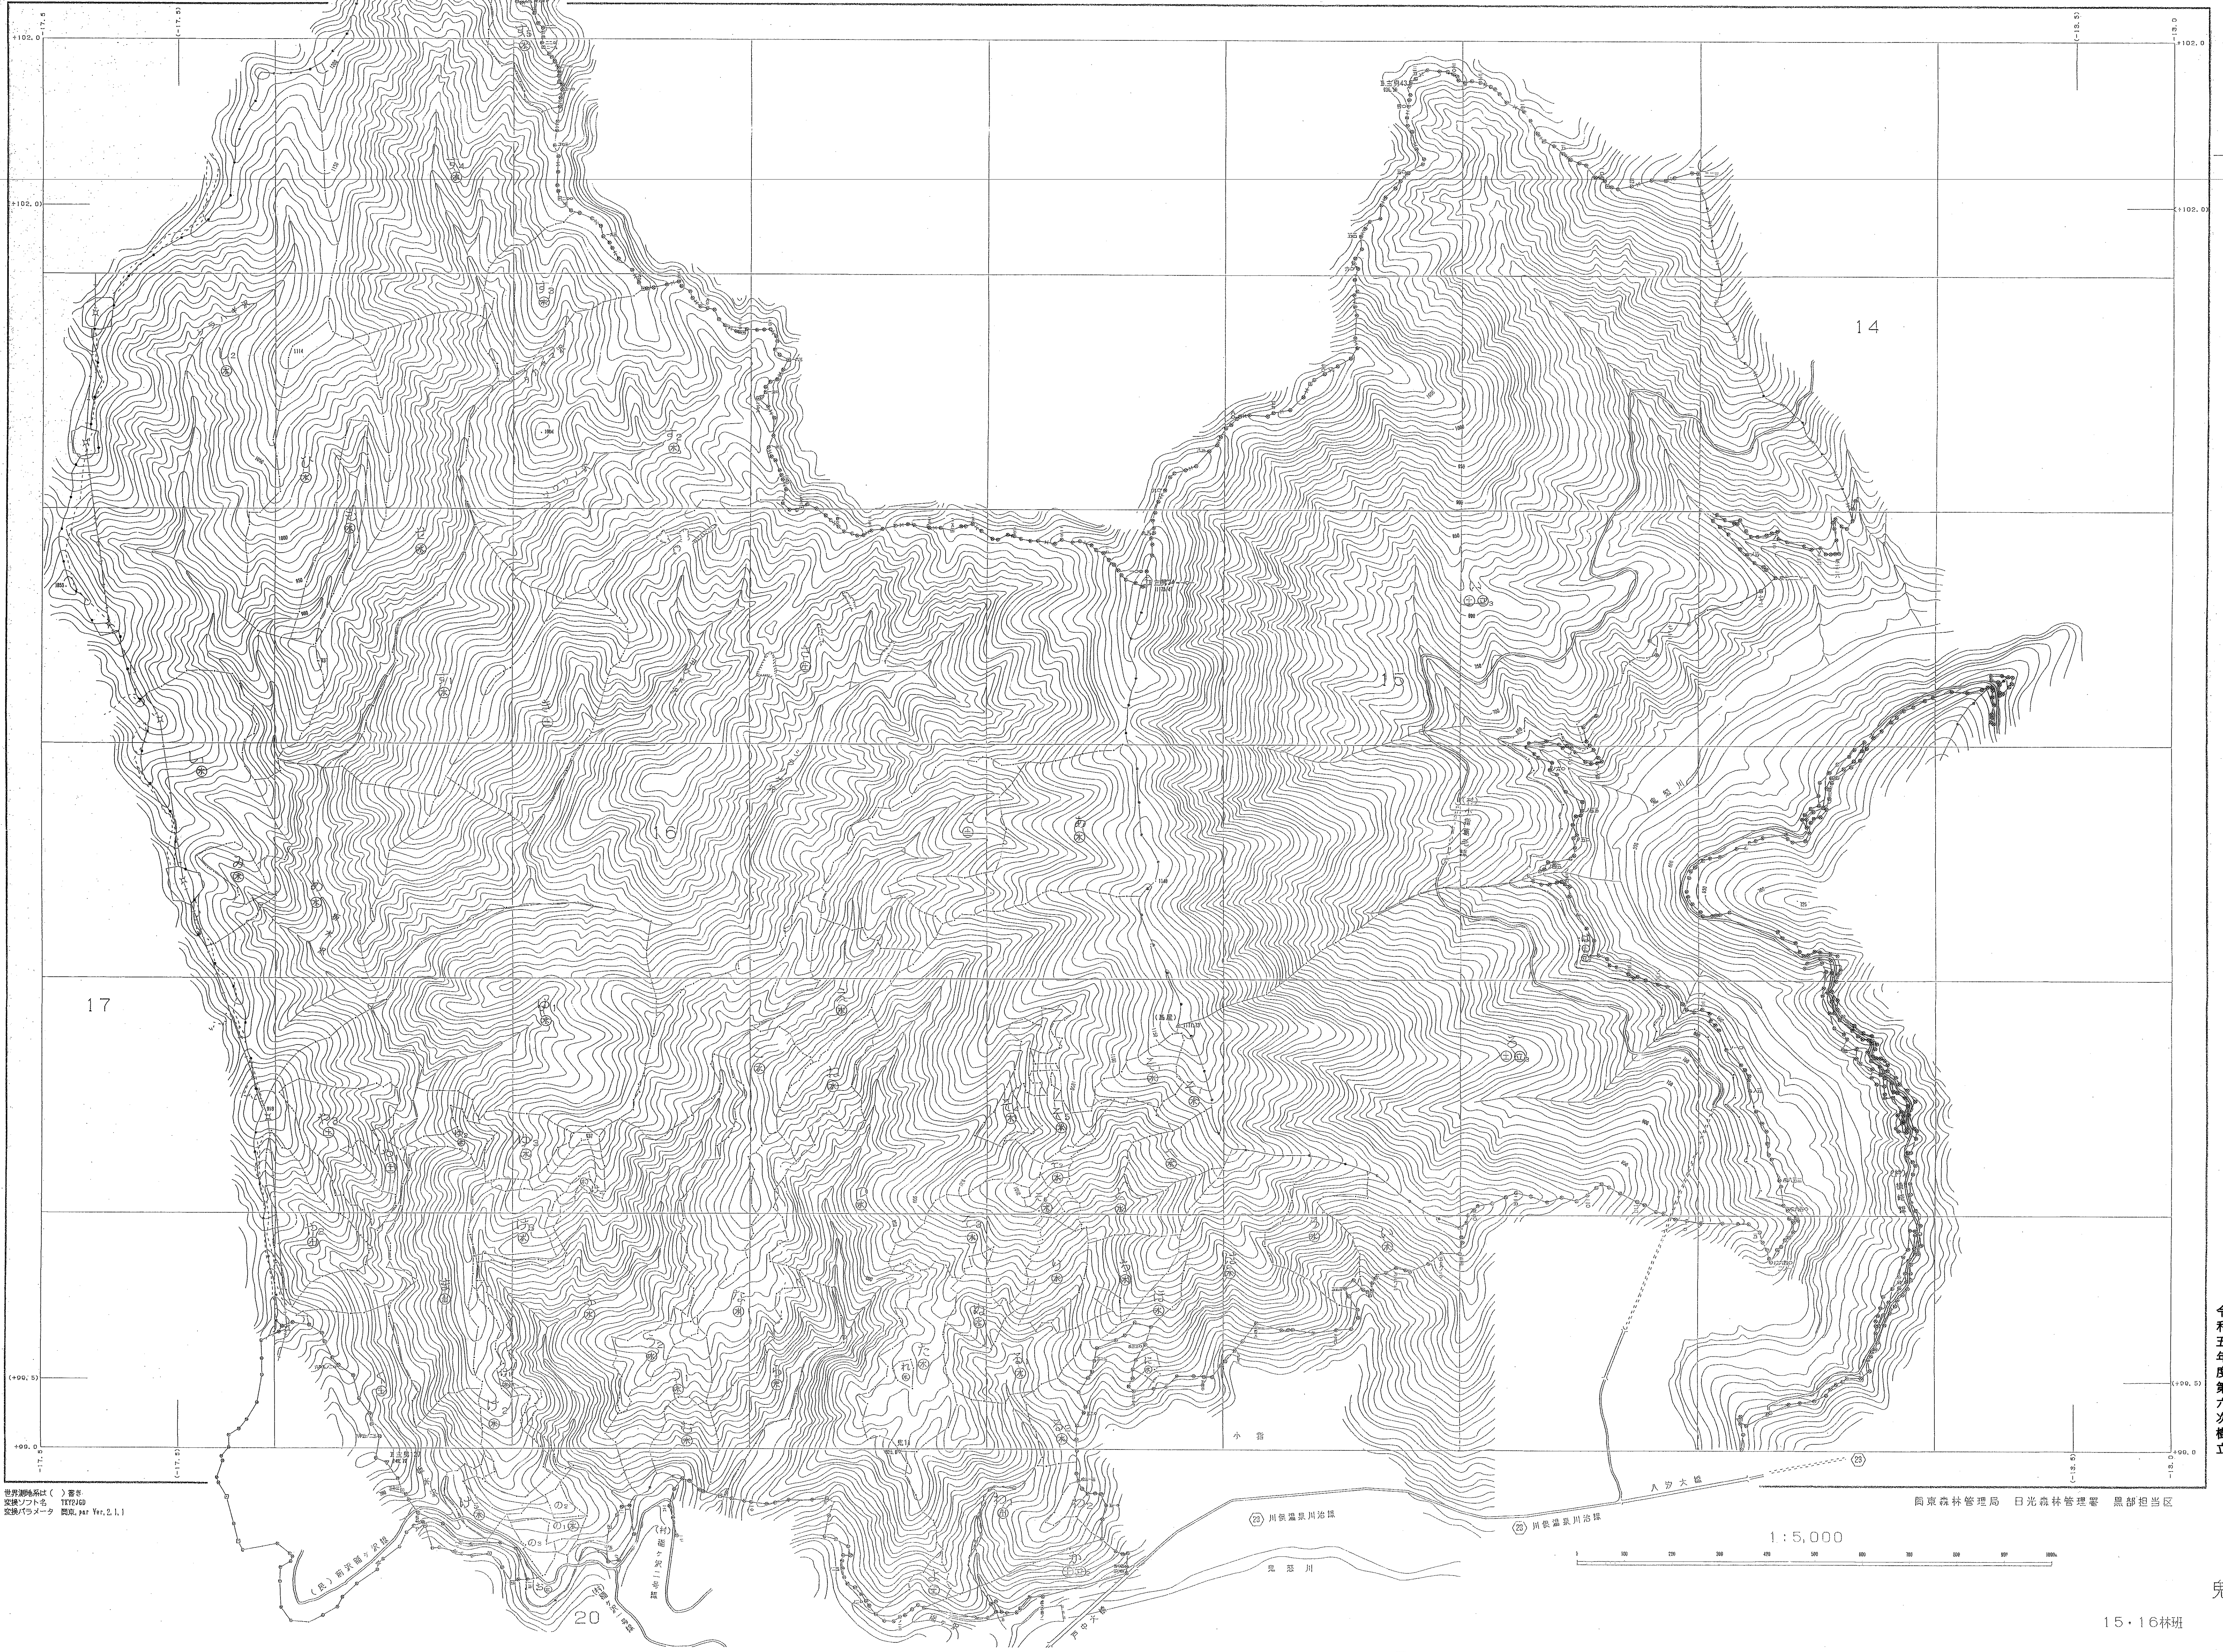

鬼怒川森林計画区 森林計画図・基本図

公共座標 第五系

令和五年度第六次樹立

関東森林管理局 日光森林管理署 黒部担当区

1:5,000

鬼怒川 12

15・16林班

世界測地系( ) 番号  
交差ソフト名 TETZJ40  
交差バリエーション 図例, 詳 Ver. 2.1.1

鬼怒川 12

15・16林班

日光森林管理署 黒部担当区 鬼怒川 12  
15・16林班