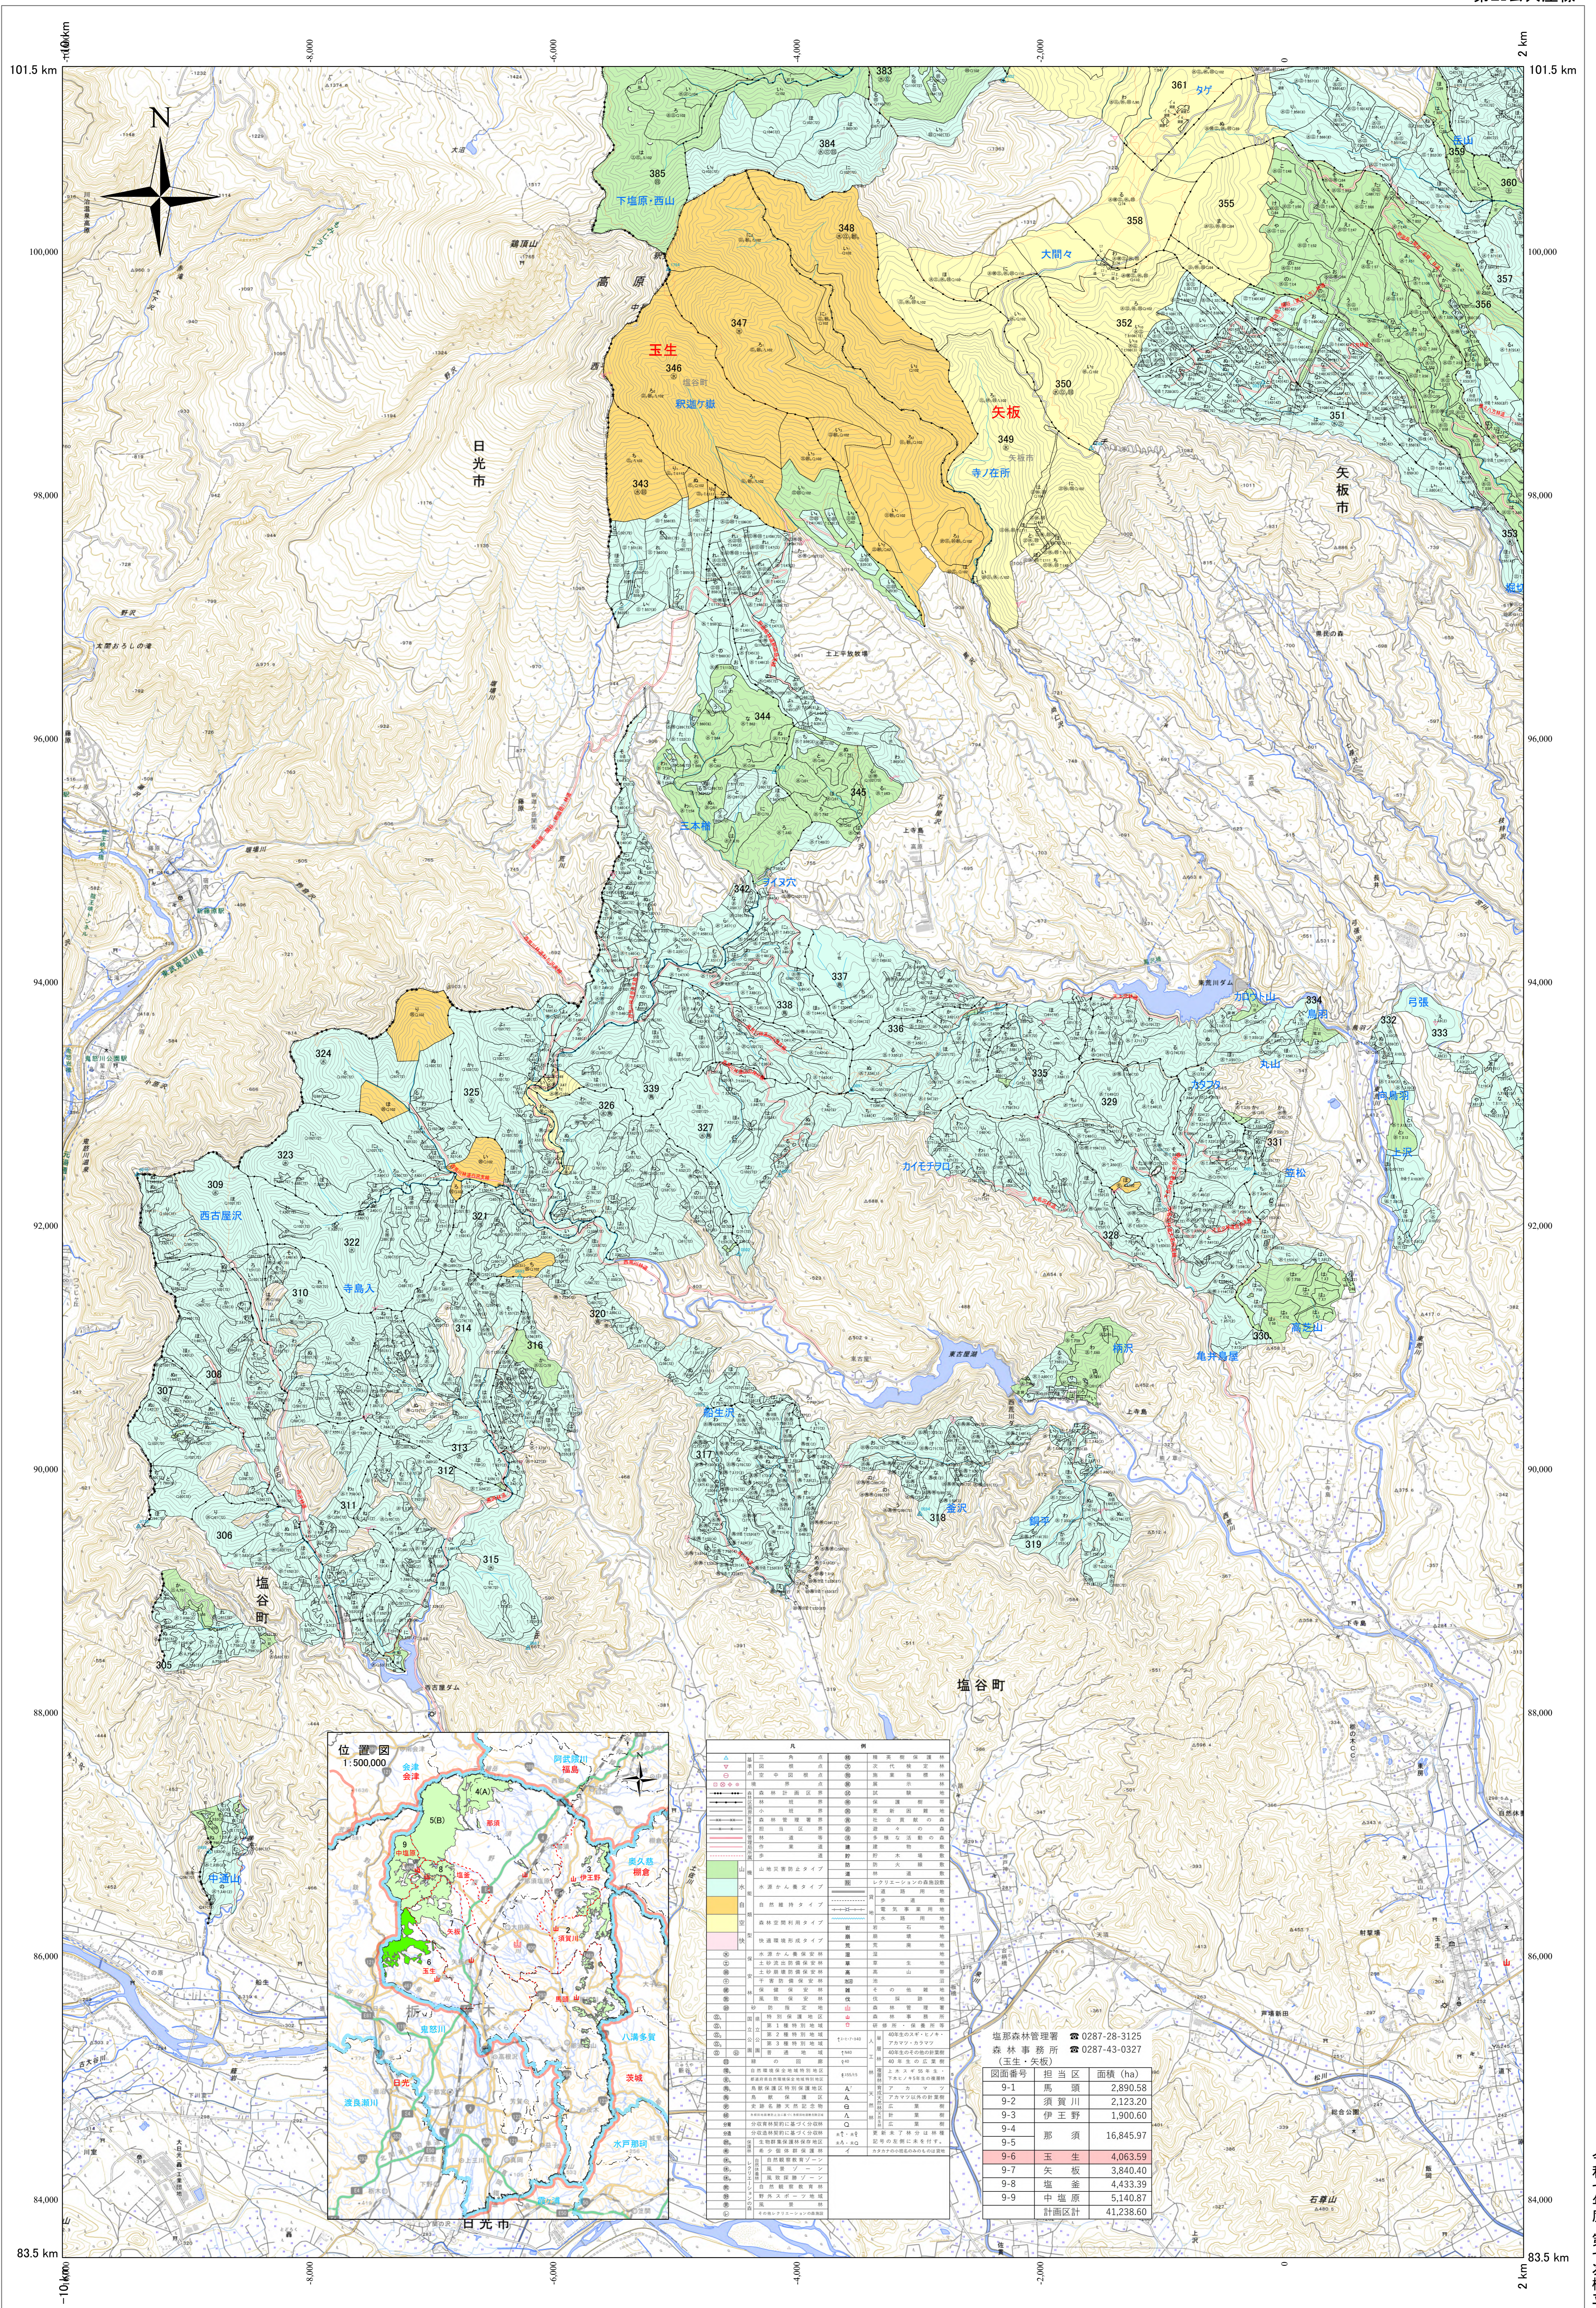

関東森林管理局 那珂川森林計画区  
塩那森林管理署 第7次国有林野施業実施計画図 6 (全9)

第区公共座標

関東森林管理局 塩那森林管理署

令和七年度 第七次樹立

「測量法に基づく国土地理院承認(使用)R7JH6792」  
「背景図は数値地図(国土基本情報)を拡大して使用しているため、位置精度は基準に準じます。」