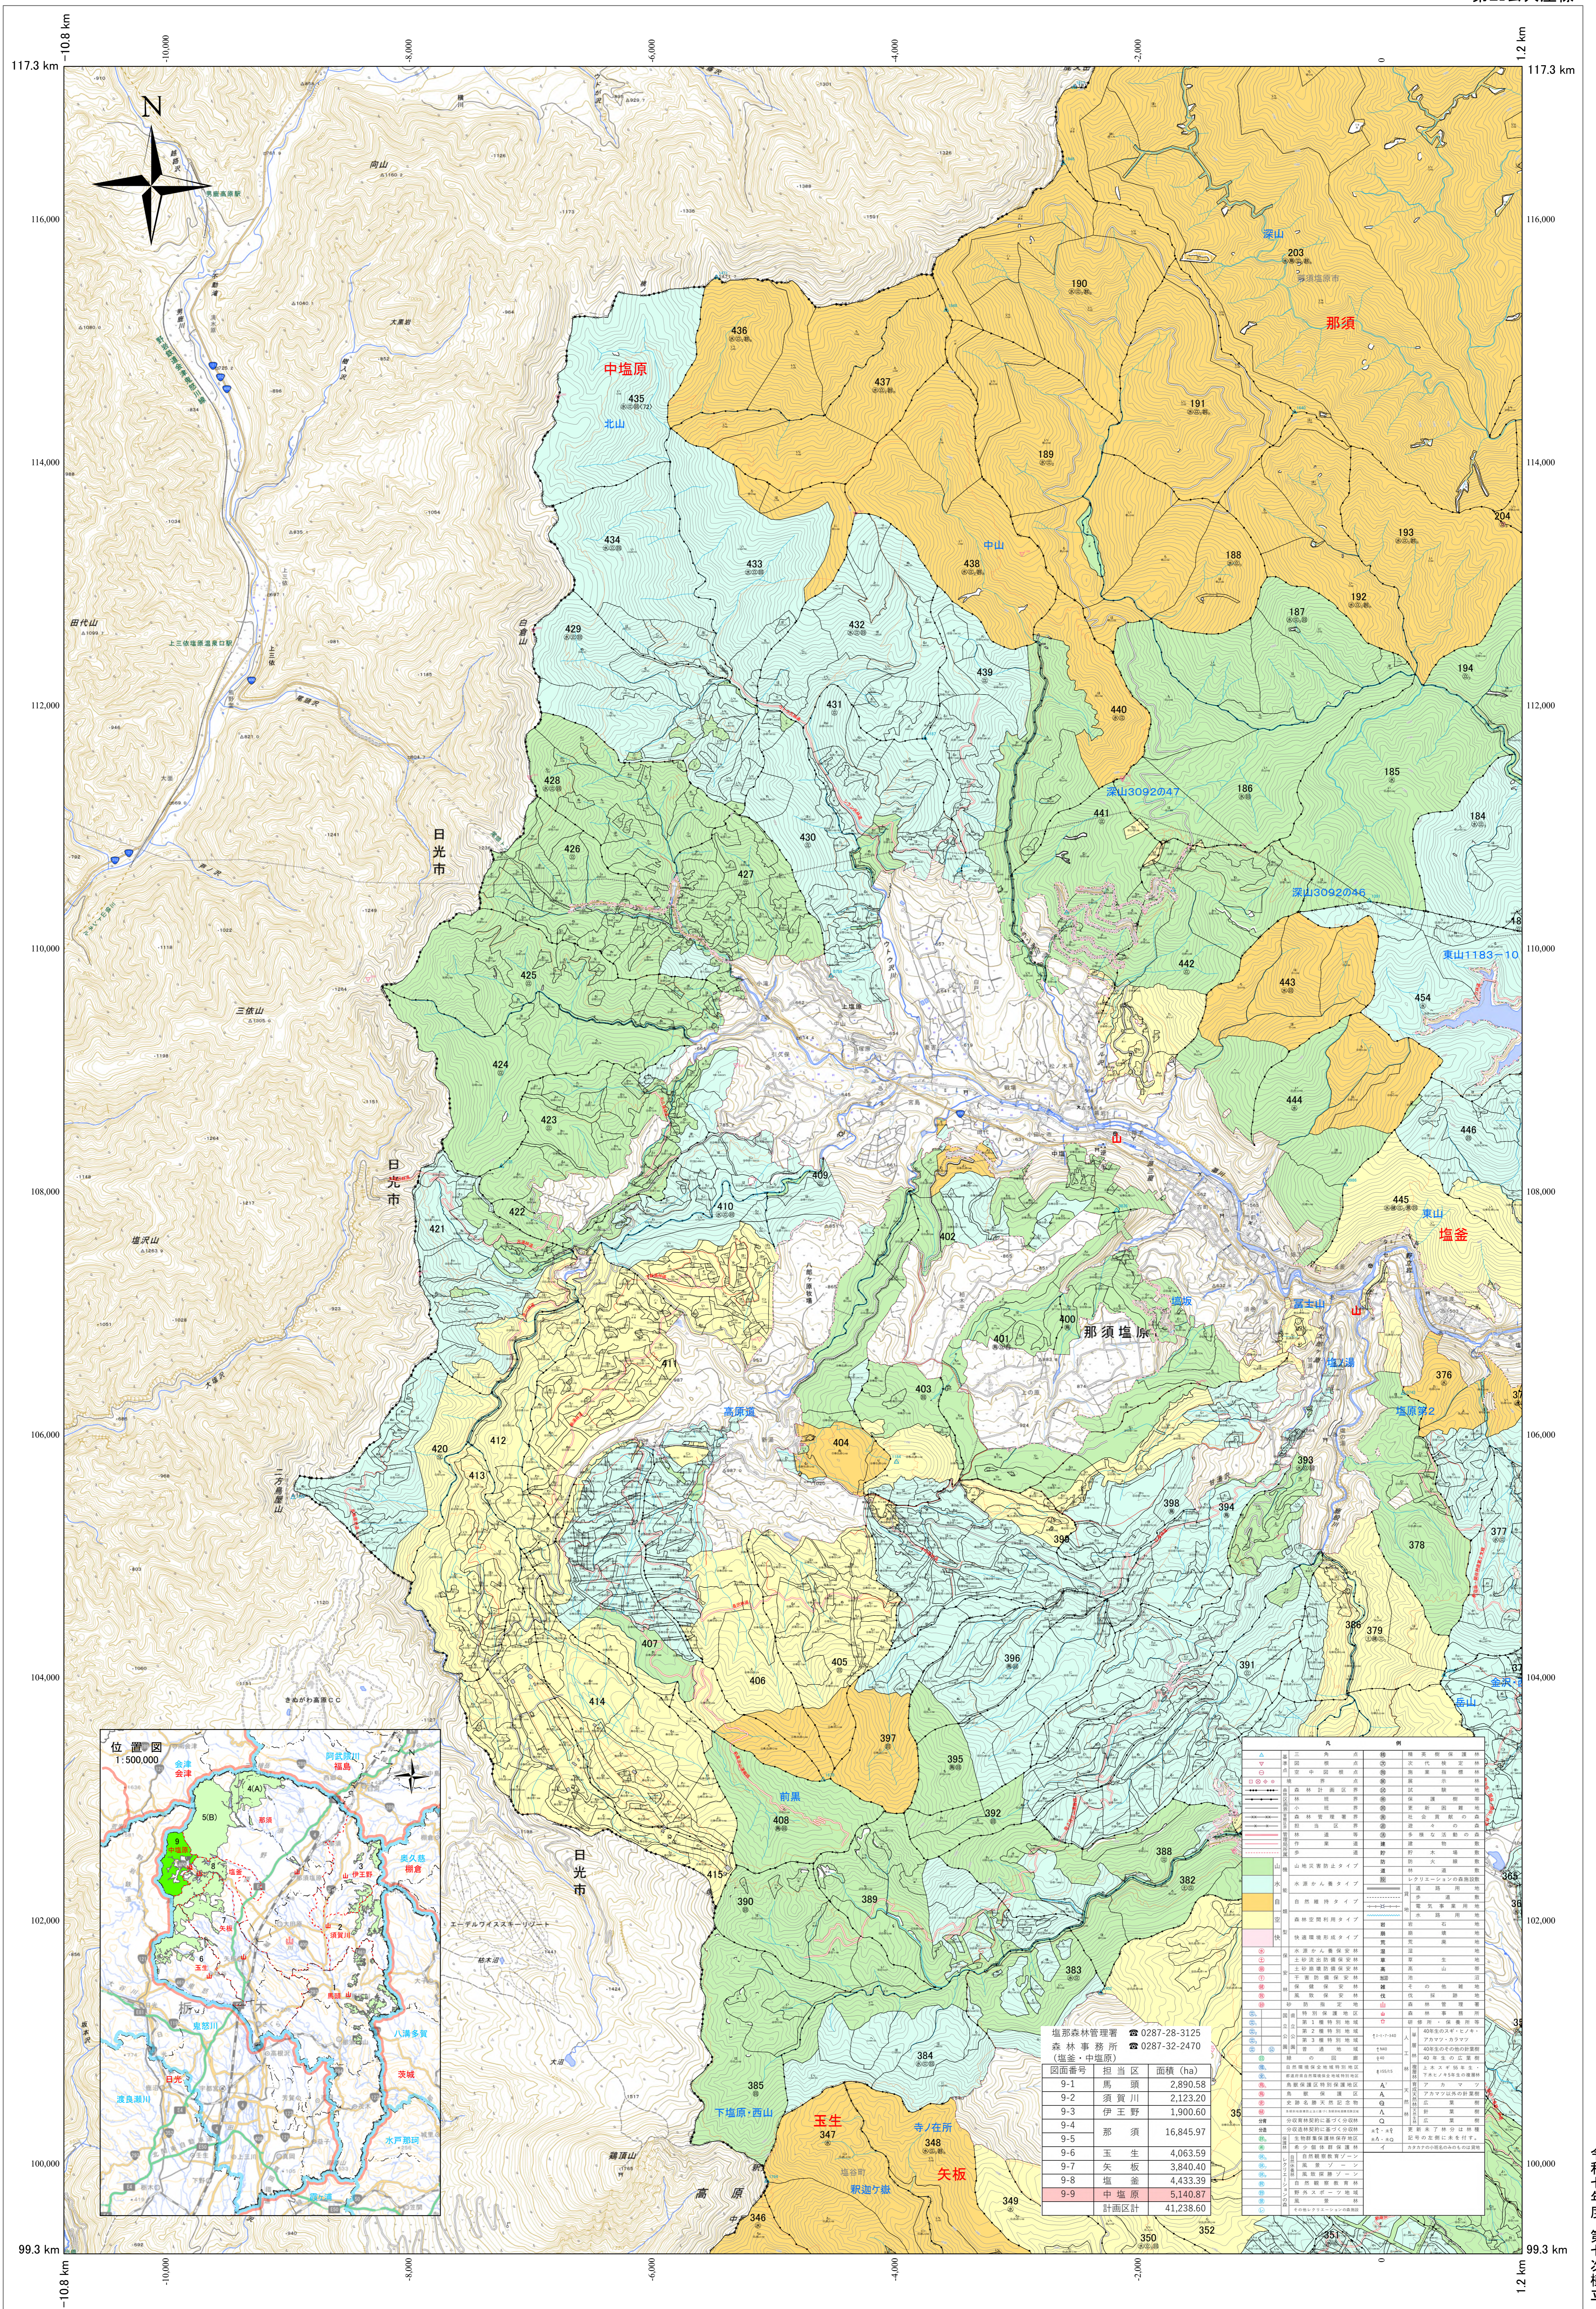

関東森林管理局 那珂川森林計画区
 塩那森林管理署 第7次国有林野施業実施計画図 9 (全9)

第9区公共座標

関東森林管理局 塩那森林管理署

令和七年度 第七次樹立

「測量法に基づく国土地理院長承認(使用)R 7JH 792」
 第三者が勝手に複製する場合には、国土地理院長の承認を得なければならない。

(9-9) 中塩原 397・399・402~415・420~442