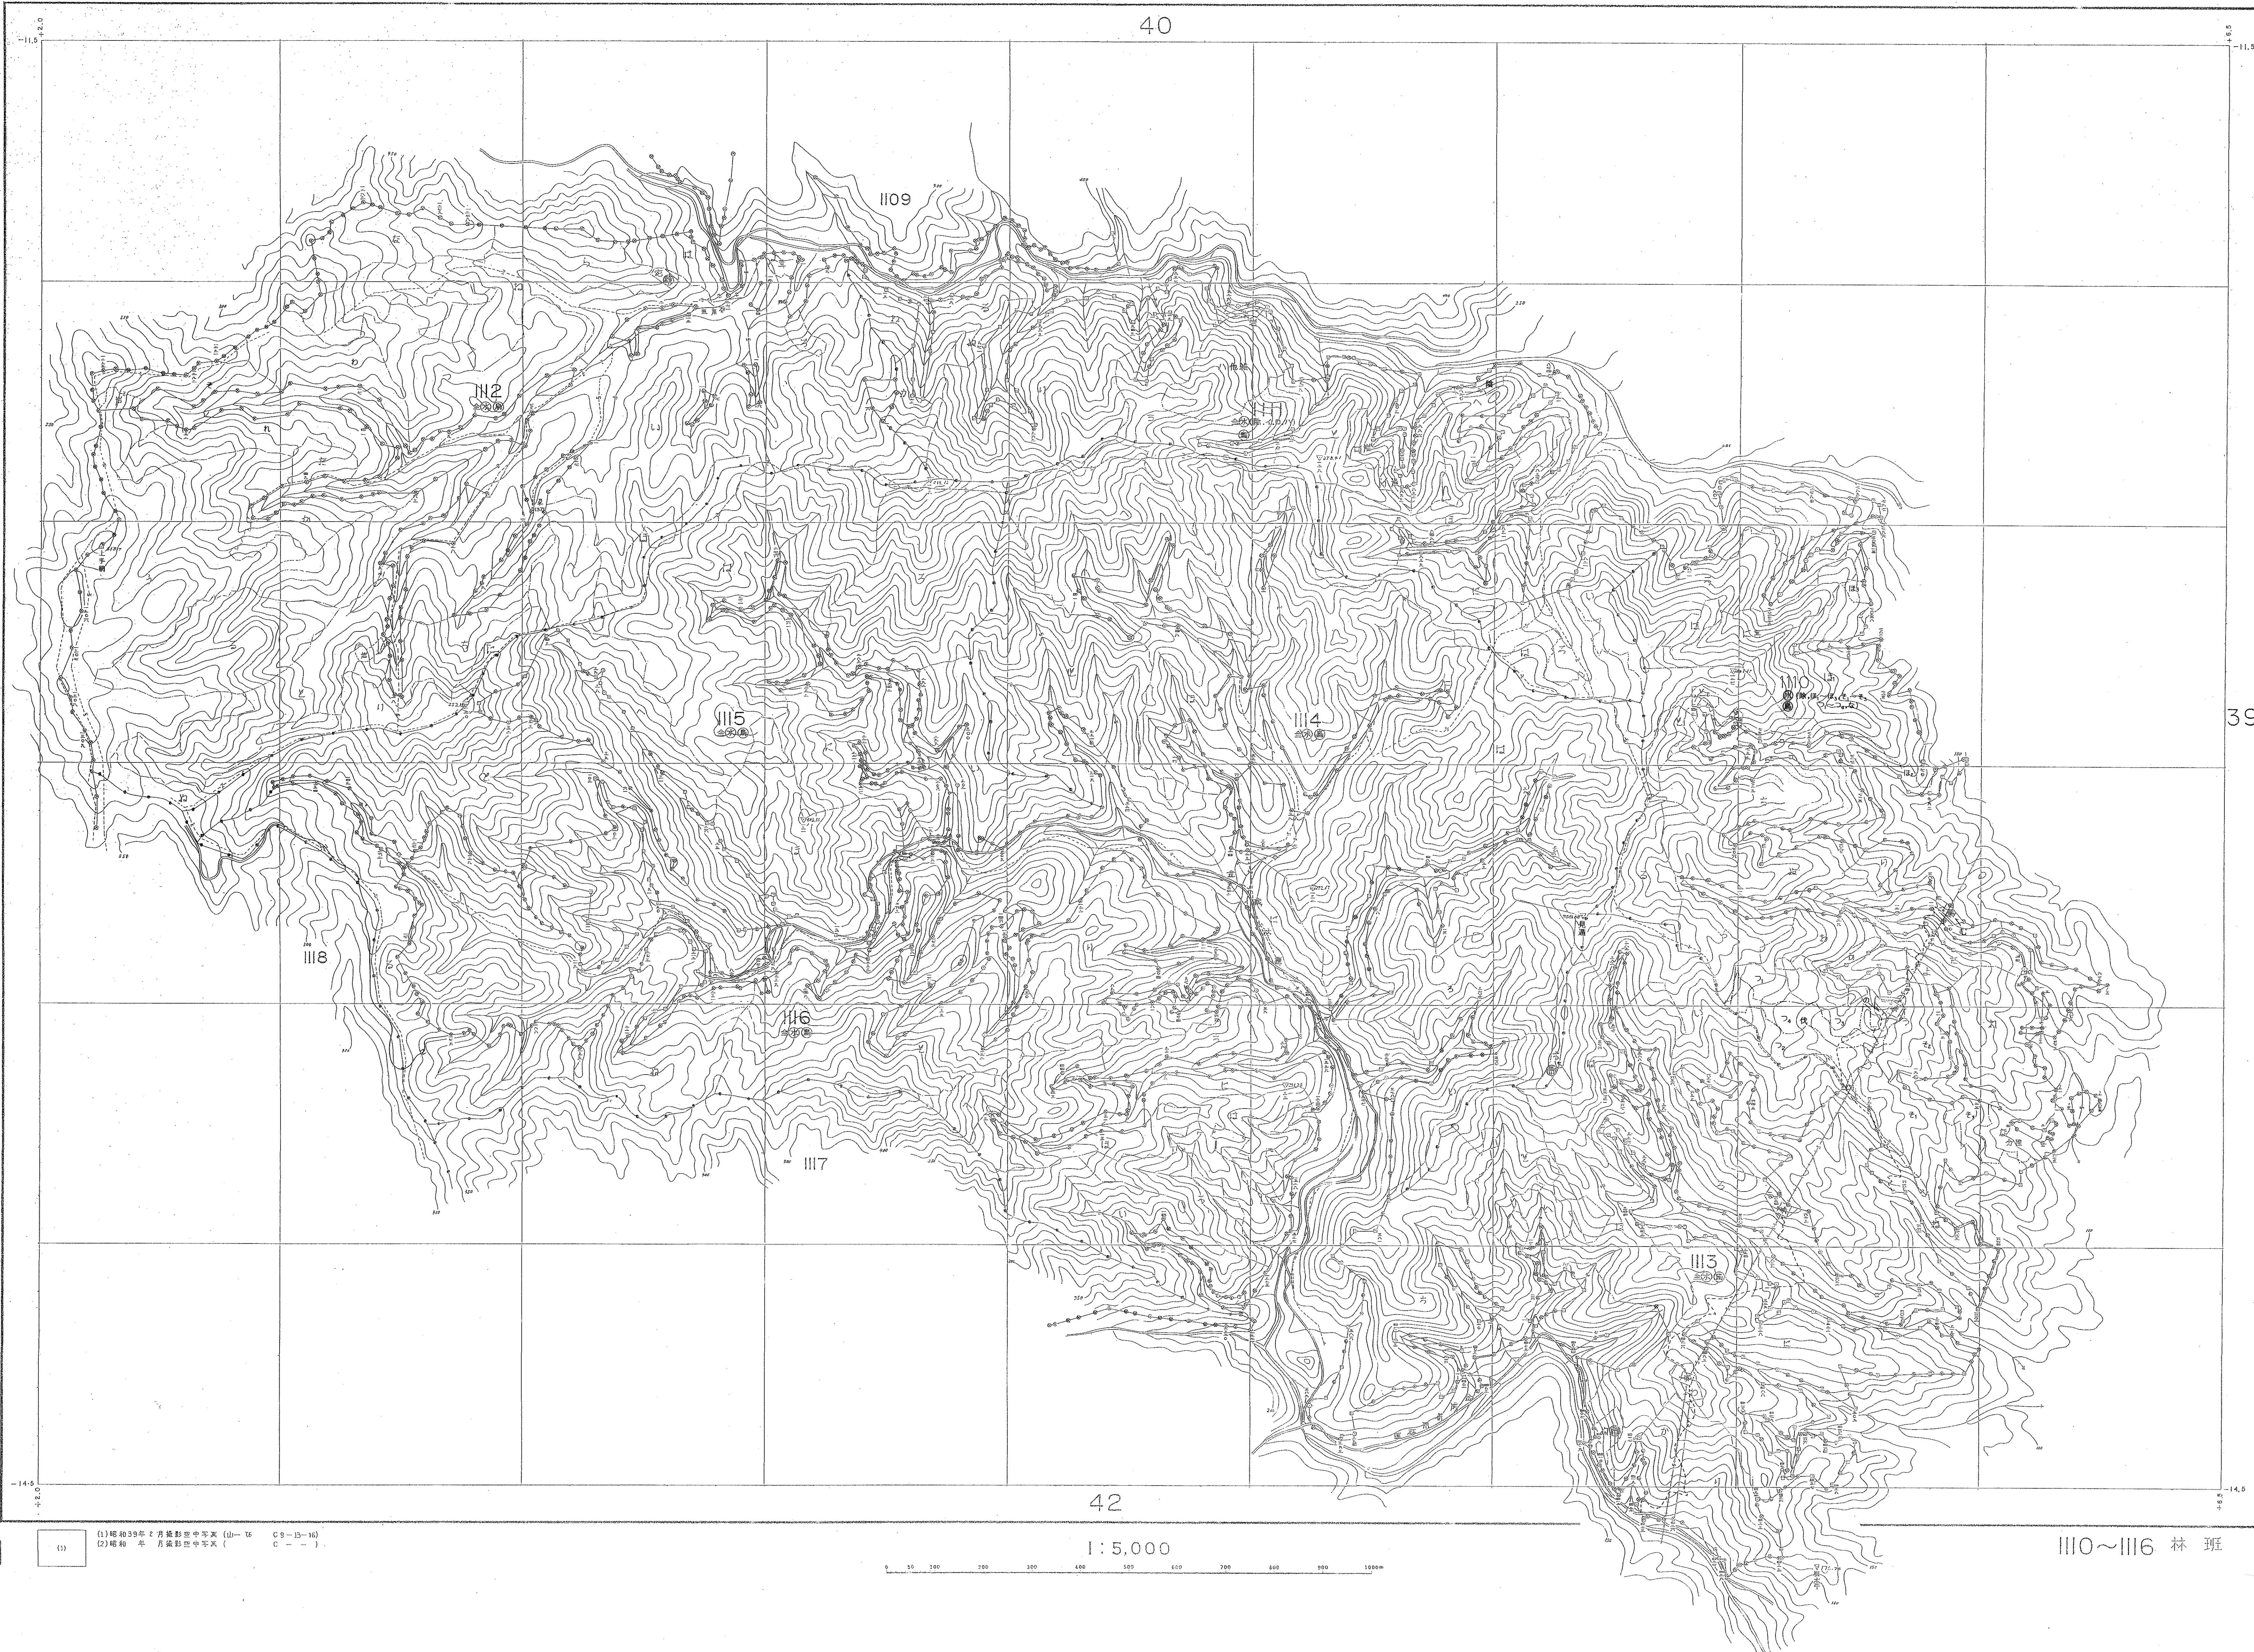

40

39

42

1:5,000

III0~III6 林班

令和五年度第六次樹立

八溝多賀森林計画区
八溝41
1110~1116林班

(1)昭和39年2月林野庁告示(昭39-15-16)
(2)昭和40年1月農林省告示(昭40-1-1)

八溝41