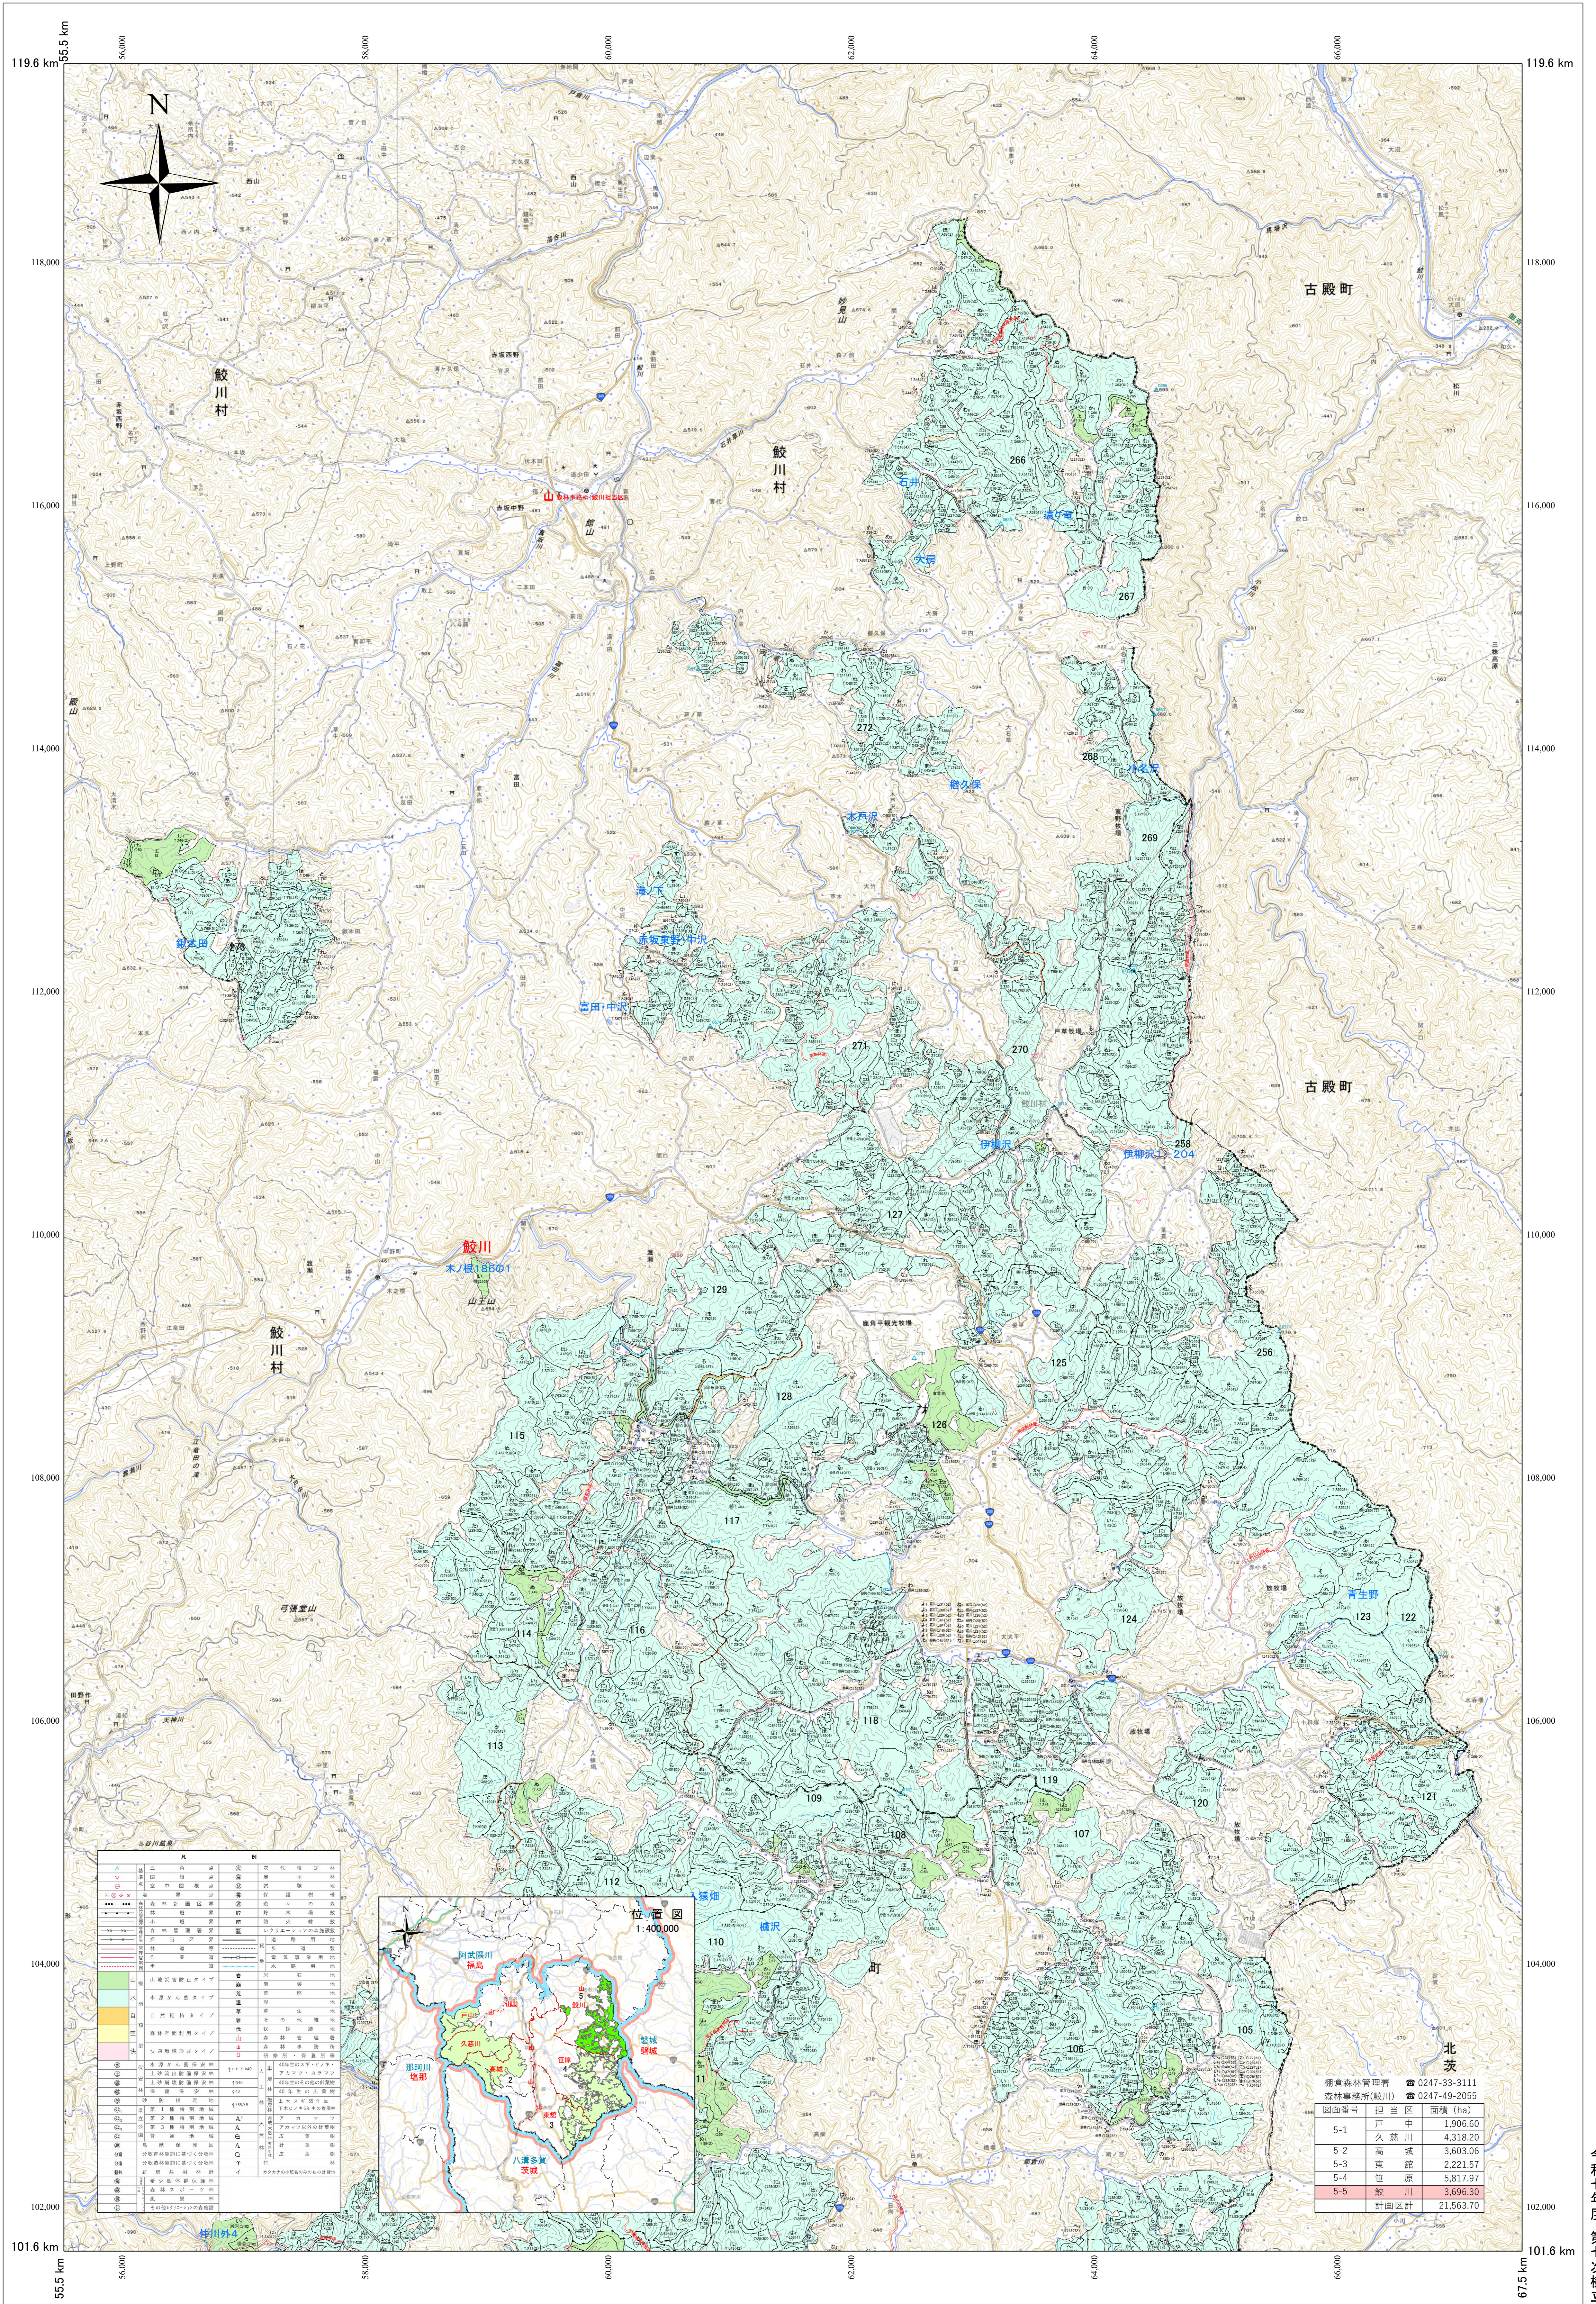

関東森林管理局 奥久慈森林計画区
 棚倉森林管理署 第7次国有林野施業実施計画図 5 (全5)

第Ⅸ区公共座標

関東森林管理局
 棚倉森林管理署

令和七年度
 第七次樹立

「測量法に基づく国土地理院長承認(使用)R7JH6792」
 「背景図は数値地図(国土基本情報)を拡大して使用しているため、位置精度は基礎図に準じます。」

1:20,000
 0 0.5 1 1.5 2km

(5-5) 鮫川 114~129・256・258・266~273