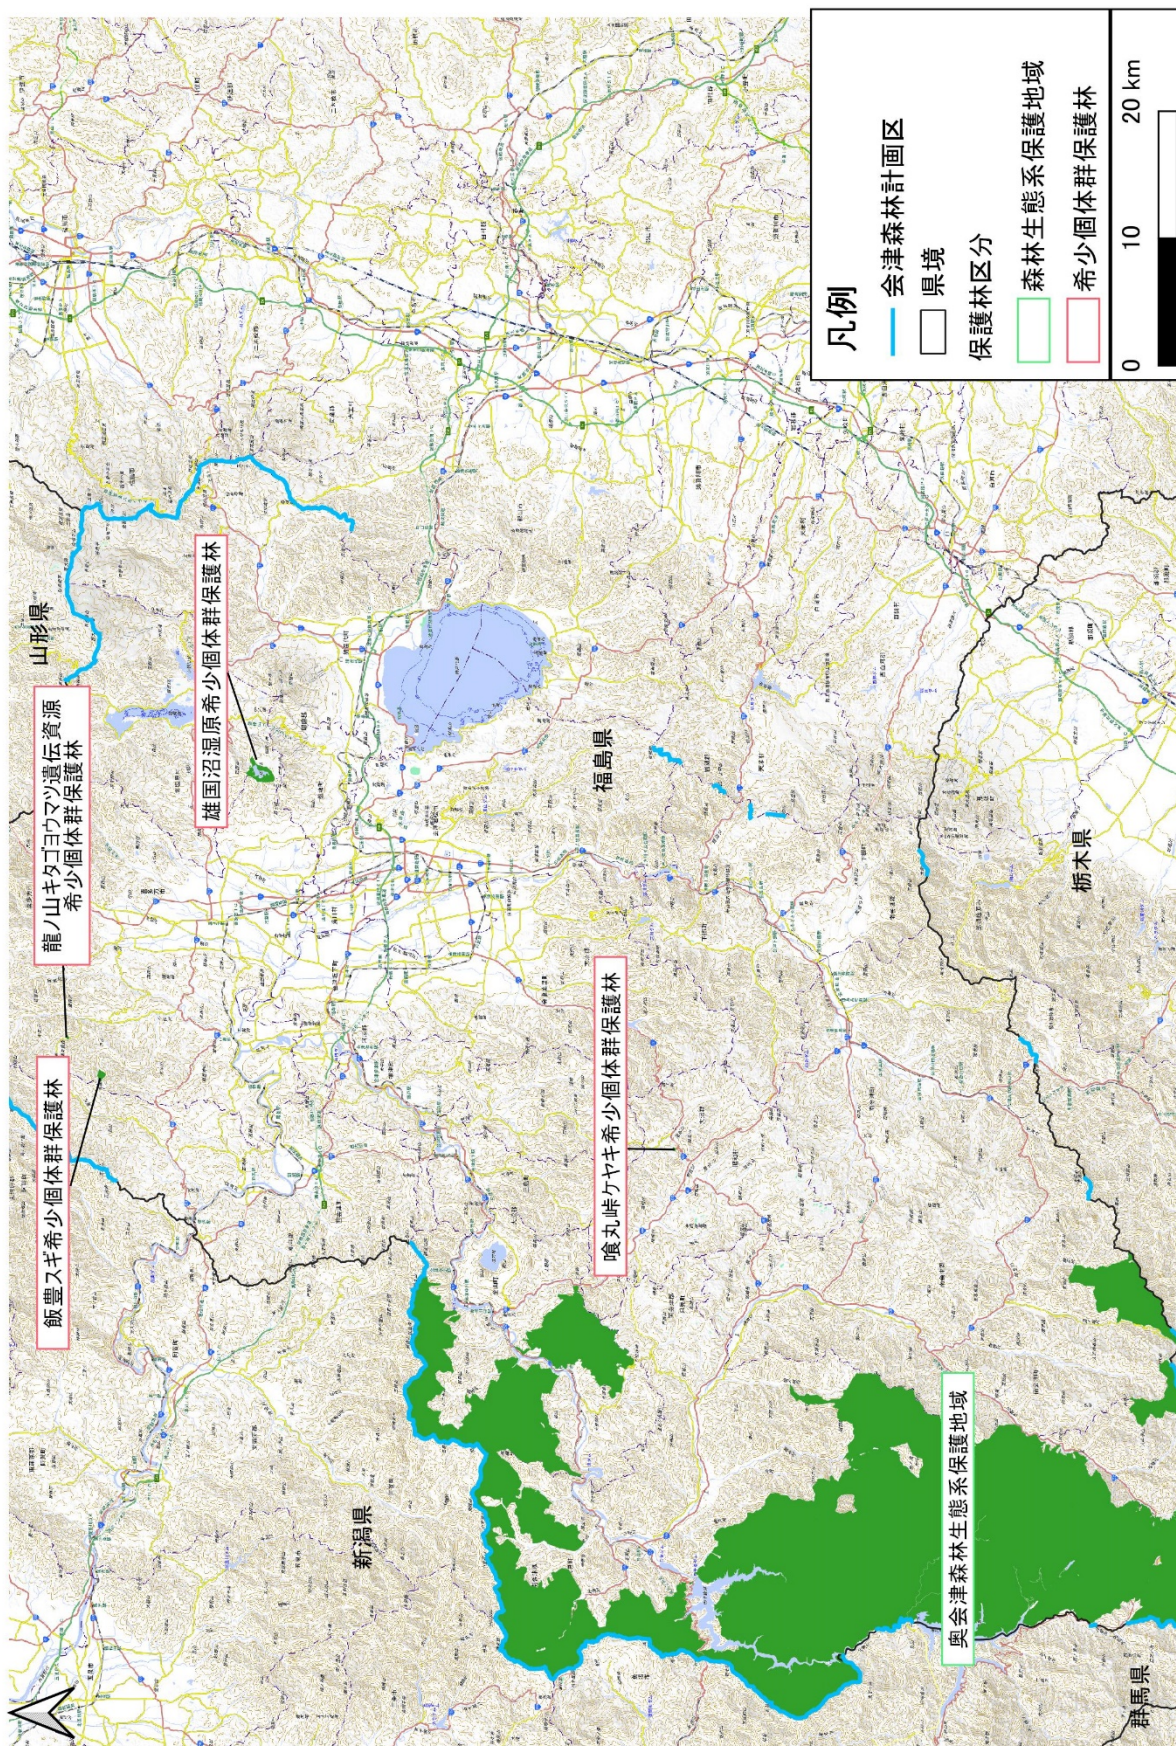

令和 2 年度保護林等モニタリング調査箇所

図 1 保護林調査位置図 (全体)

図2 会津森林計画区（会津森林管理署、南会津支署）

図 3 利根下流森林計画区（群馬森林管理署）

図 4 伊豆森林計画区 (伊豆森林管理署)