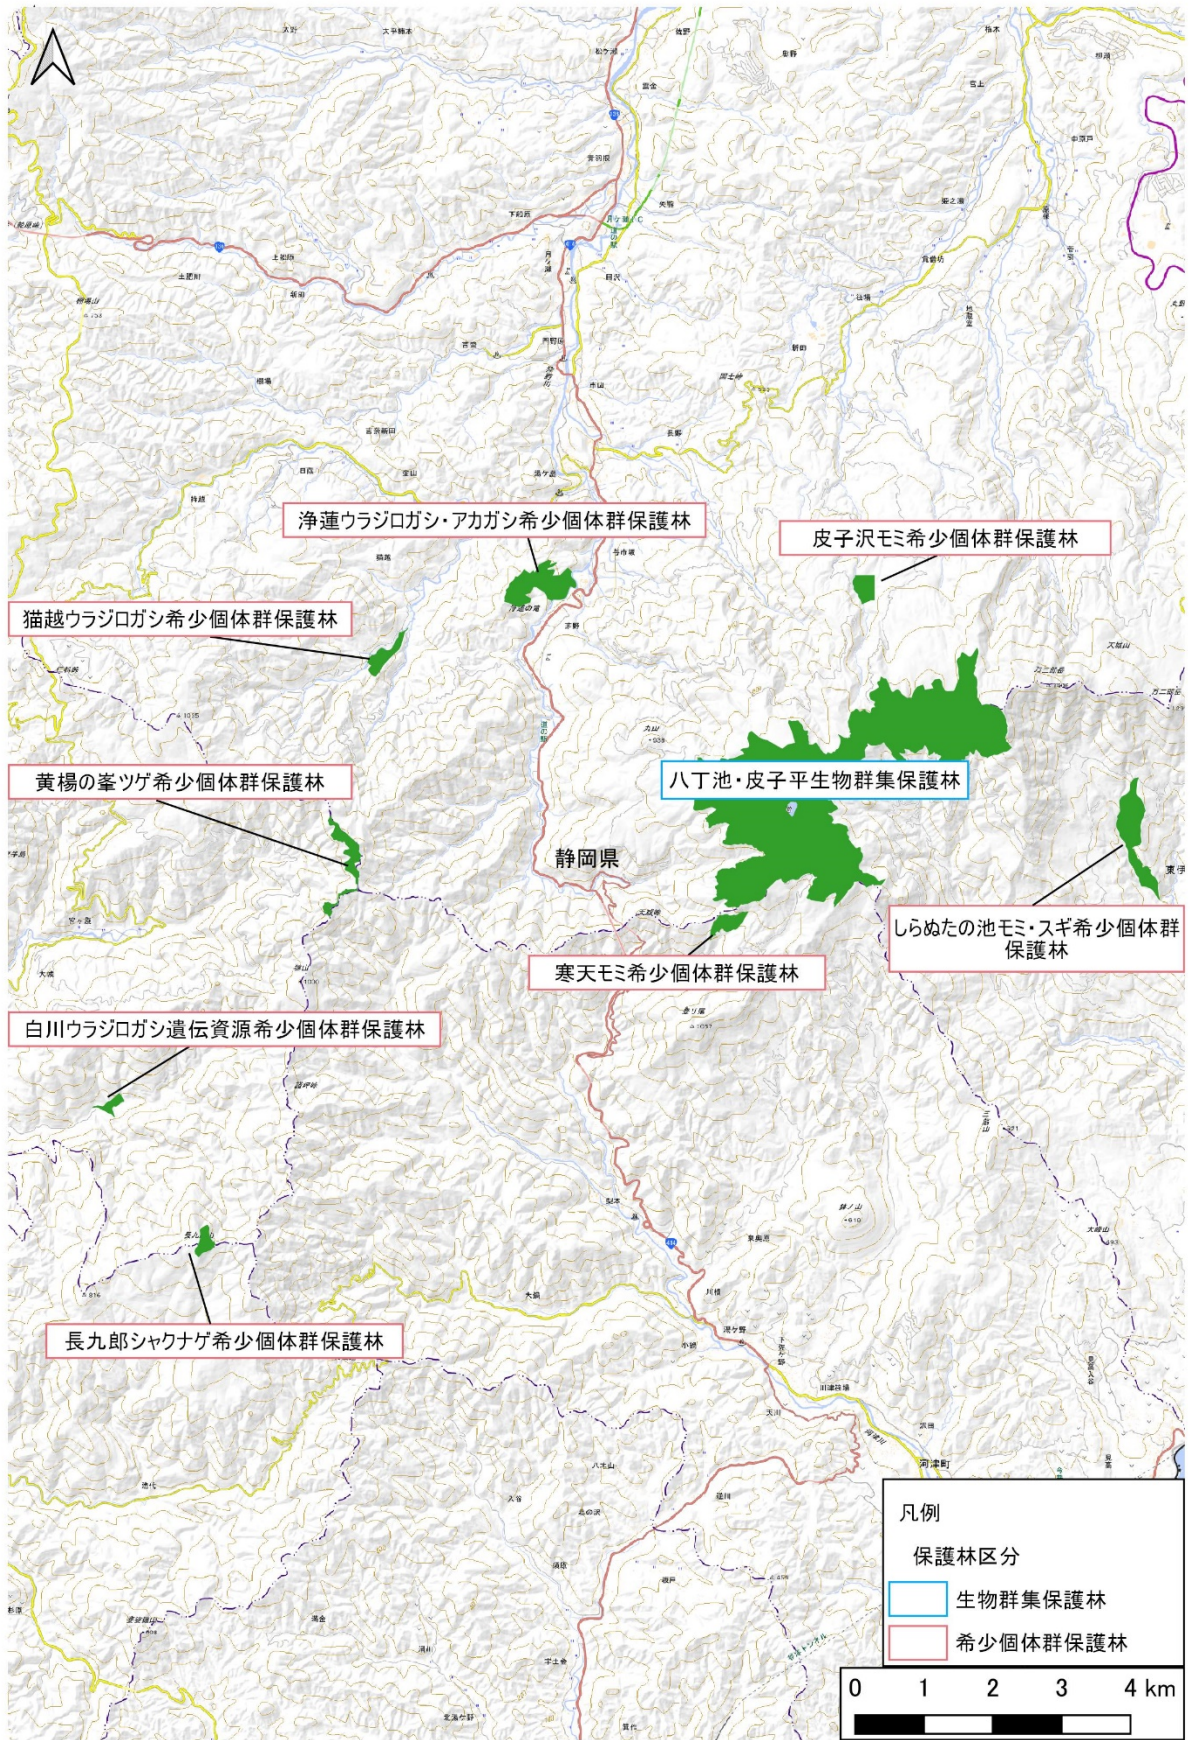

令和 2 年度保護林等モニタリング調査箇所

図 1 保護林調査位置図 (全体)

図2 会津森林計画区（会津森林管理署、南会津支署）

図 3 利根下流森林計画区（群馬森林管理署）

図 4 伊豆森林計画区 (伊豆森林管理署)