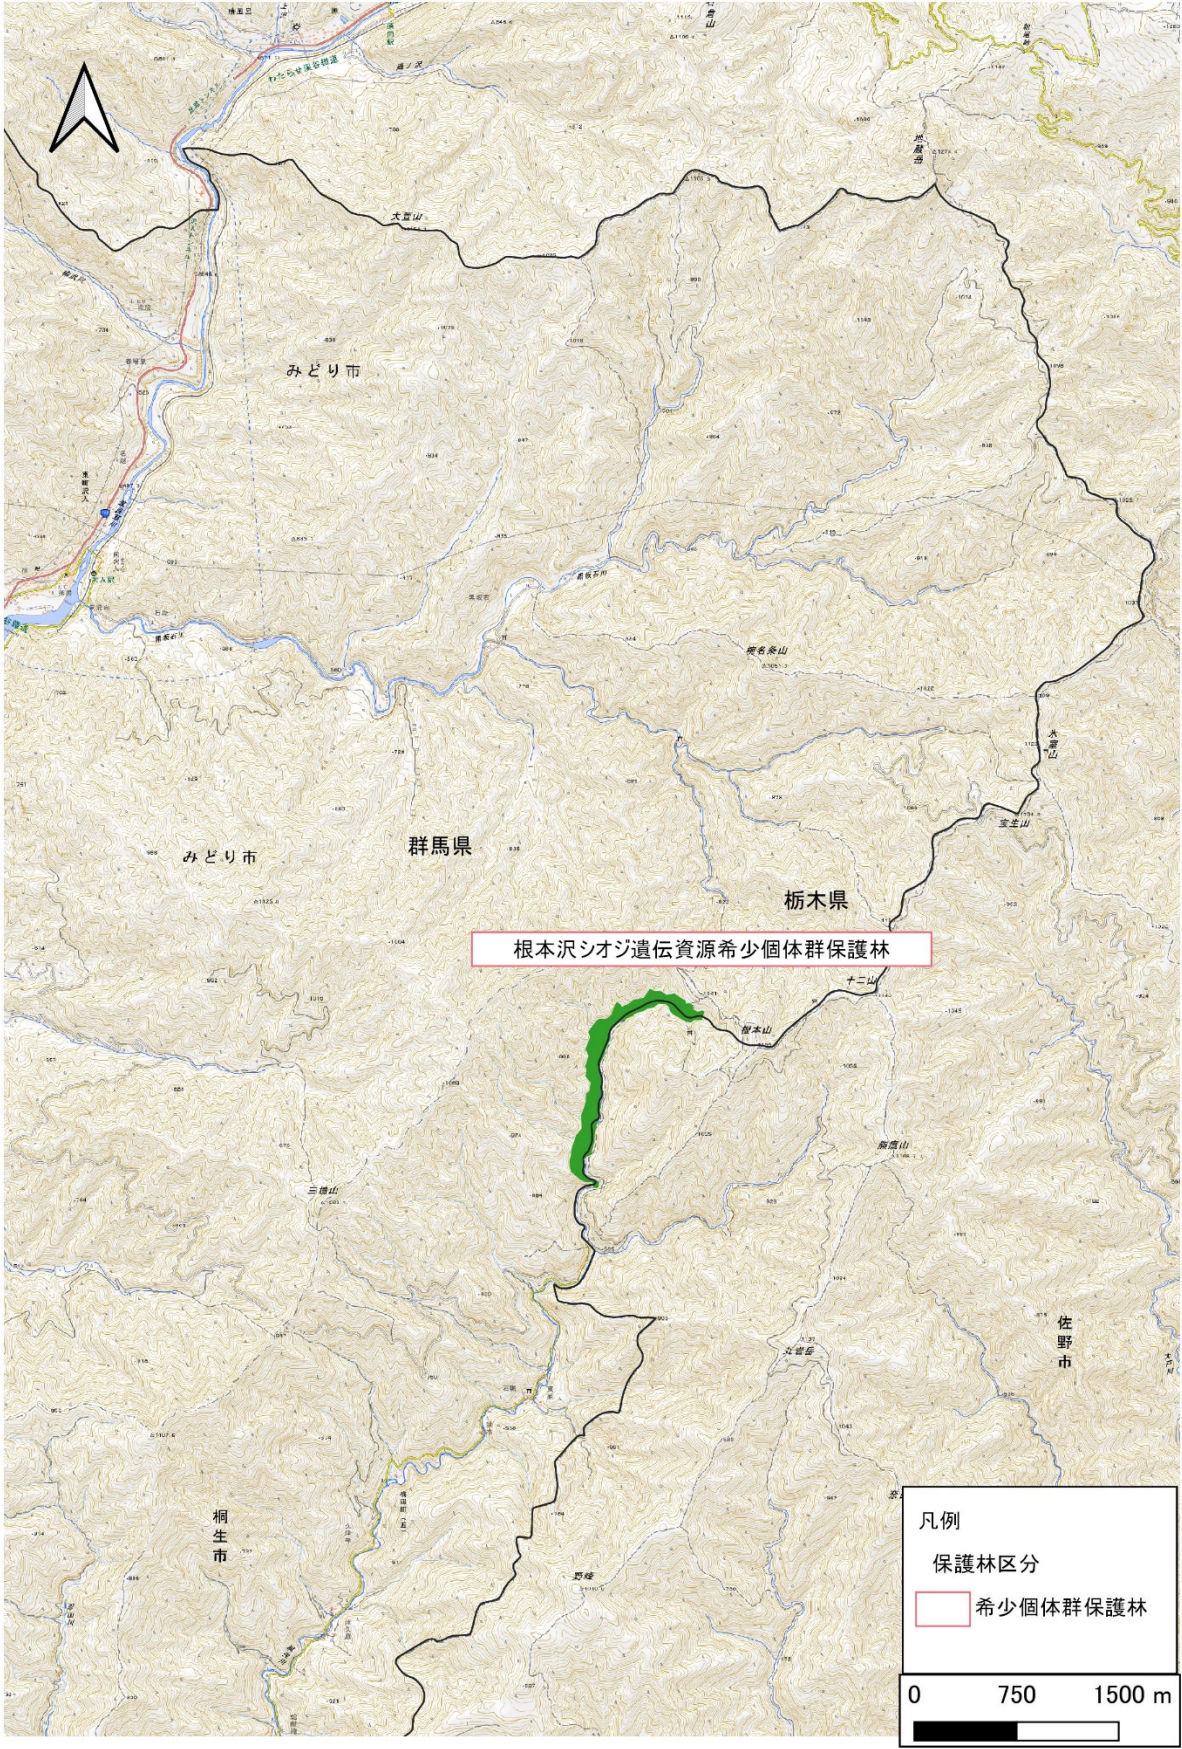

令和 2 年度保護林等モニタリング調査箇所

図 1 保護林調査位置図 (全体)

図2 会津森林計画区（会津森林管理署、南会津支署）

図 3 利根下流森林計画区（群馬森林管理署）

図 4 伊豆森林計画区 (伊豆森林管理署)