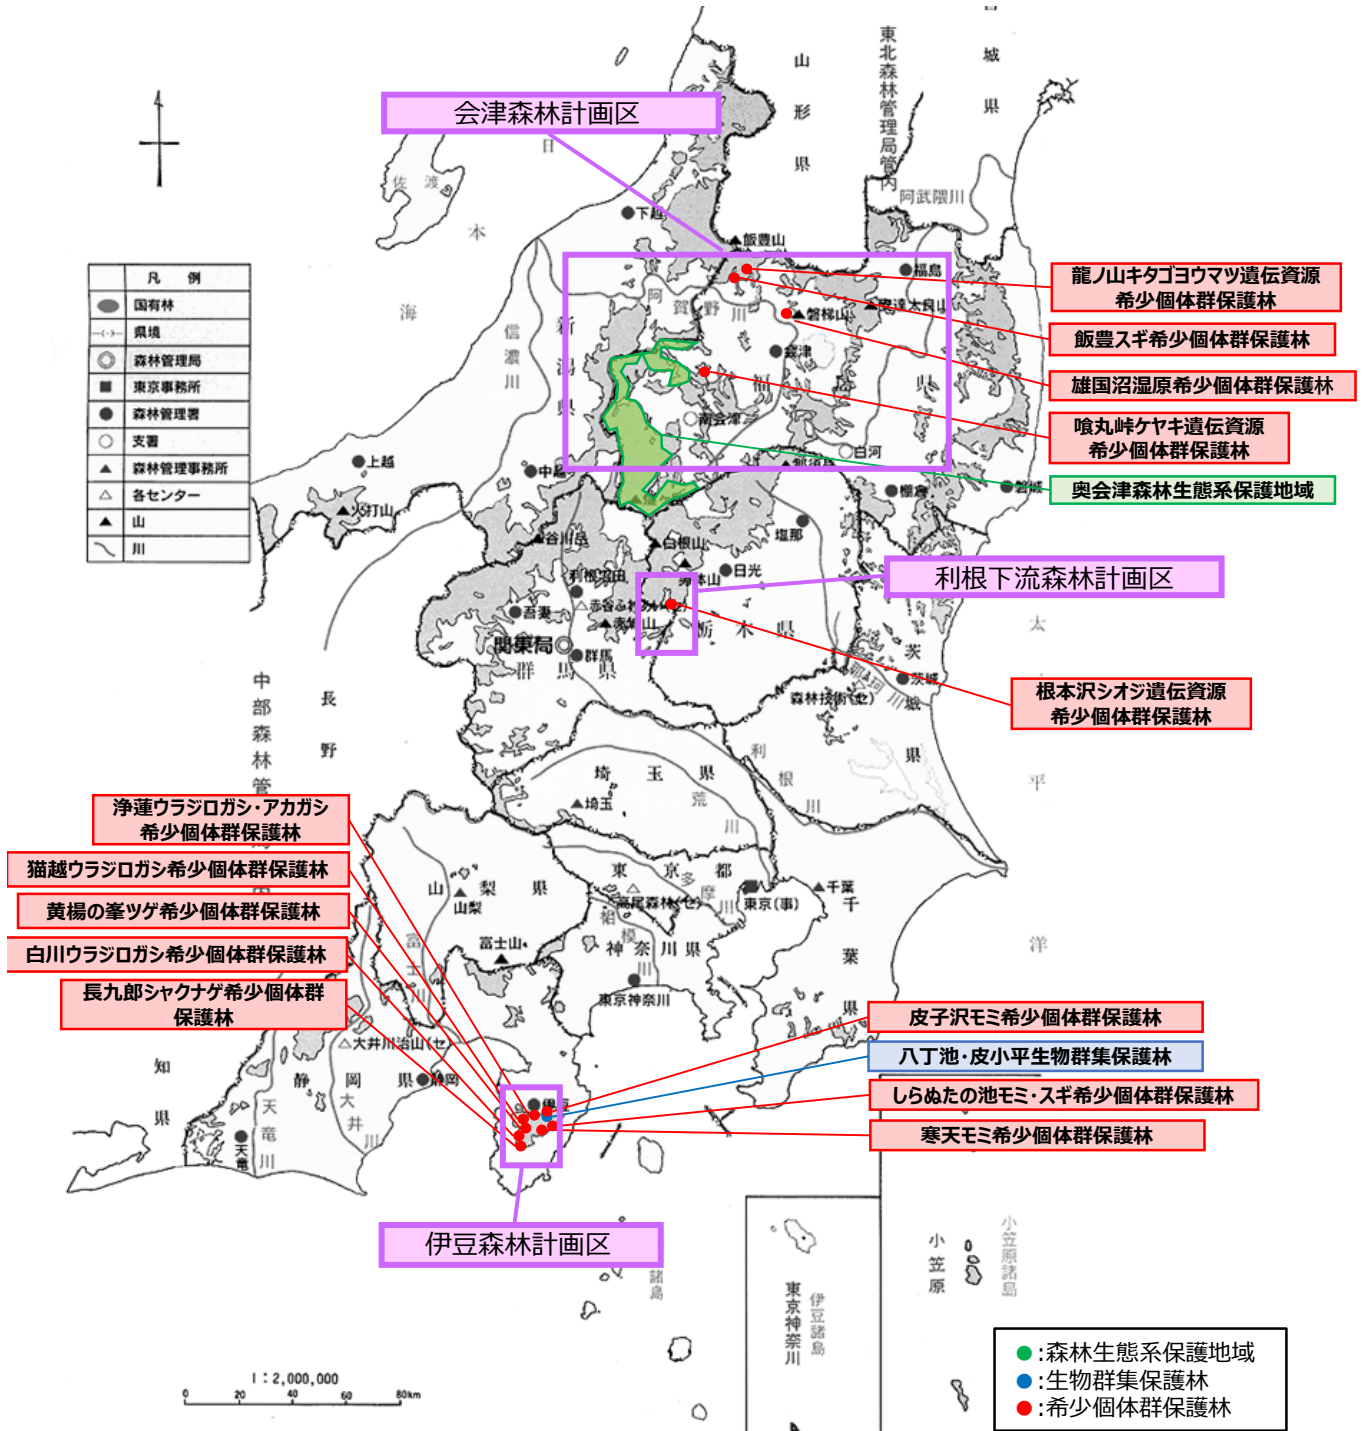

令和 2 年度保護林等モニタリング調査箇所

図 1 保護林調査位置図 (全体)

図2 会津森林計画区（会津森林管理署、南会津支署）

図 3 利根下流森林計画区（群馬森林管理署）

図 4 伊豆森林計画区 (伊豆森林管理署)