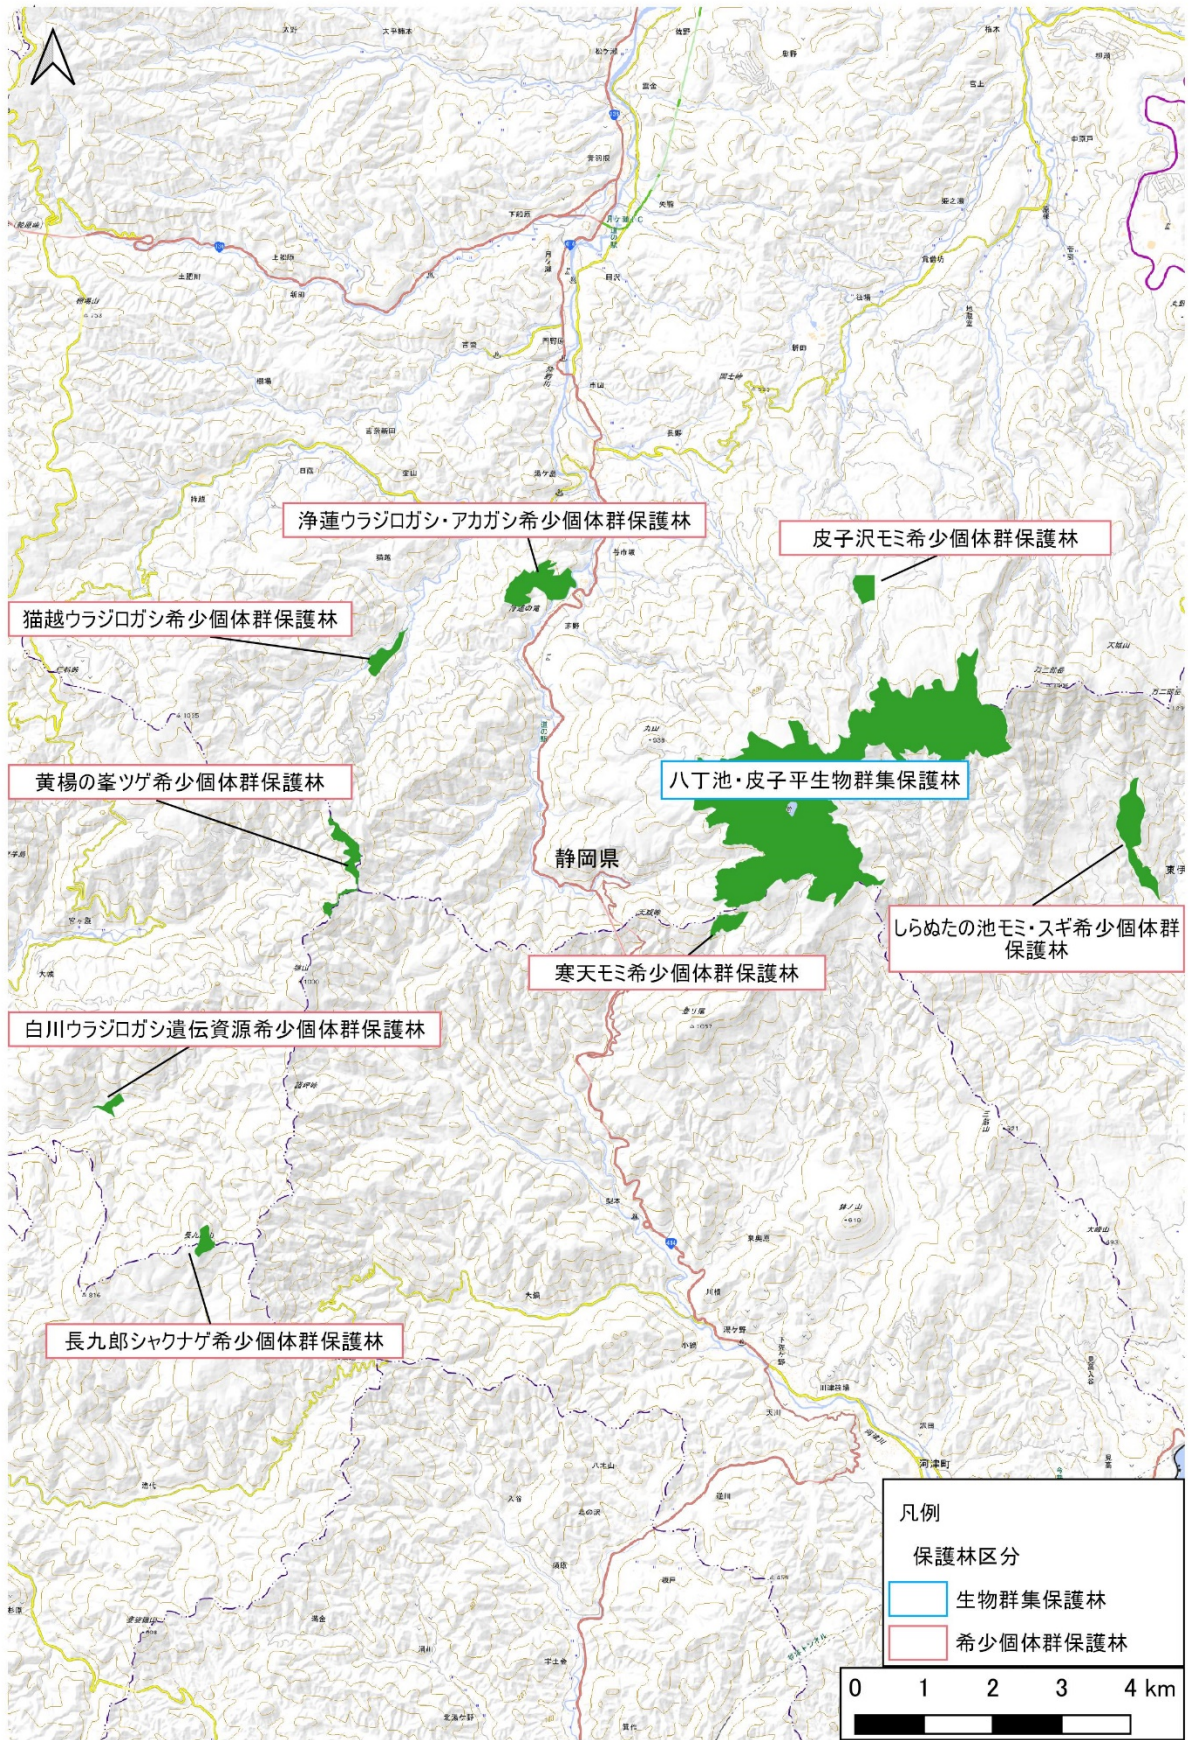

令和2年度保護林等モニタリング調査箇所

図1 保護林調査位置図 (全体)

図2 会津森林計画区 (会津森林管理署、南会津支署)

図3 利根下流森林計画区（群馬森林管理署）

図 4 伊豆森林計画区 (伊豆森林管理署)