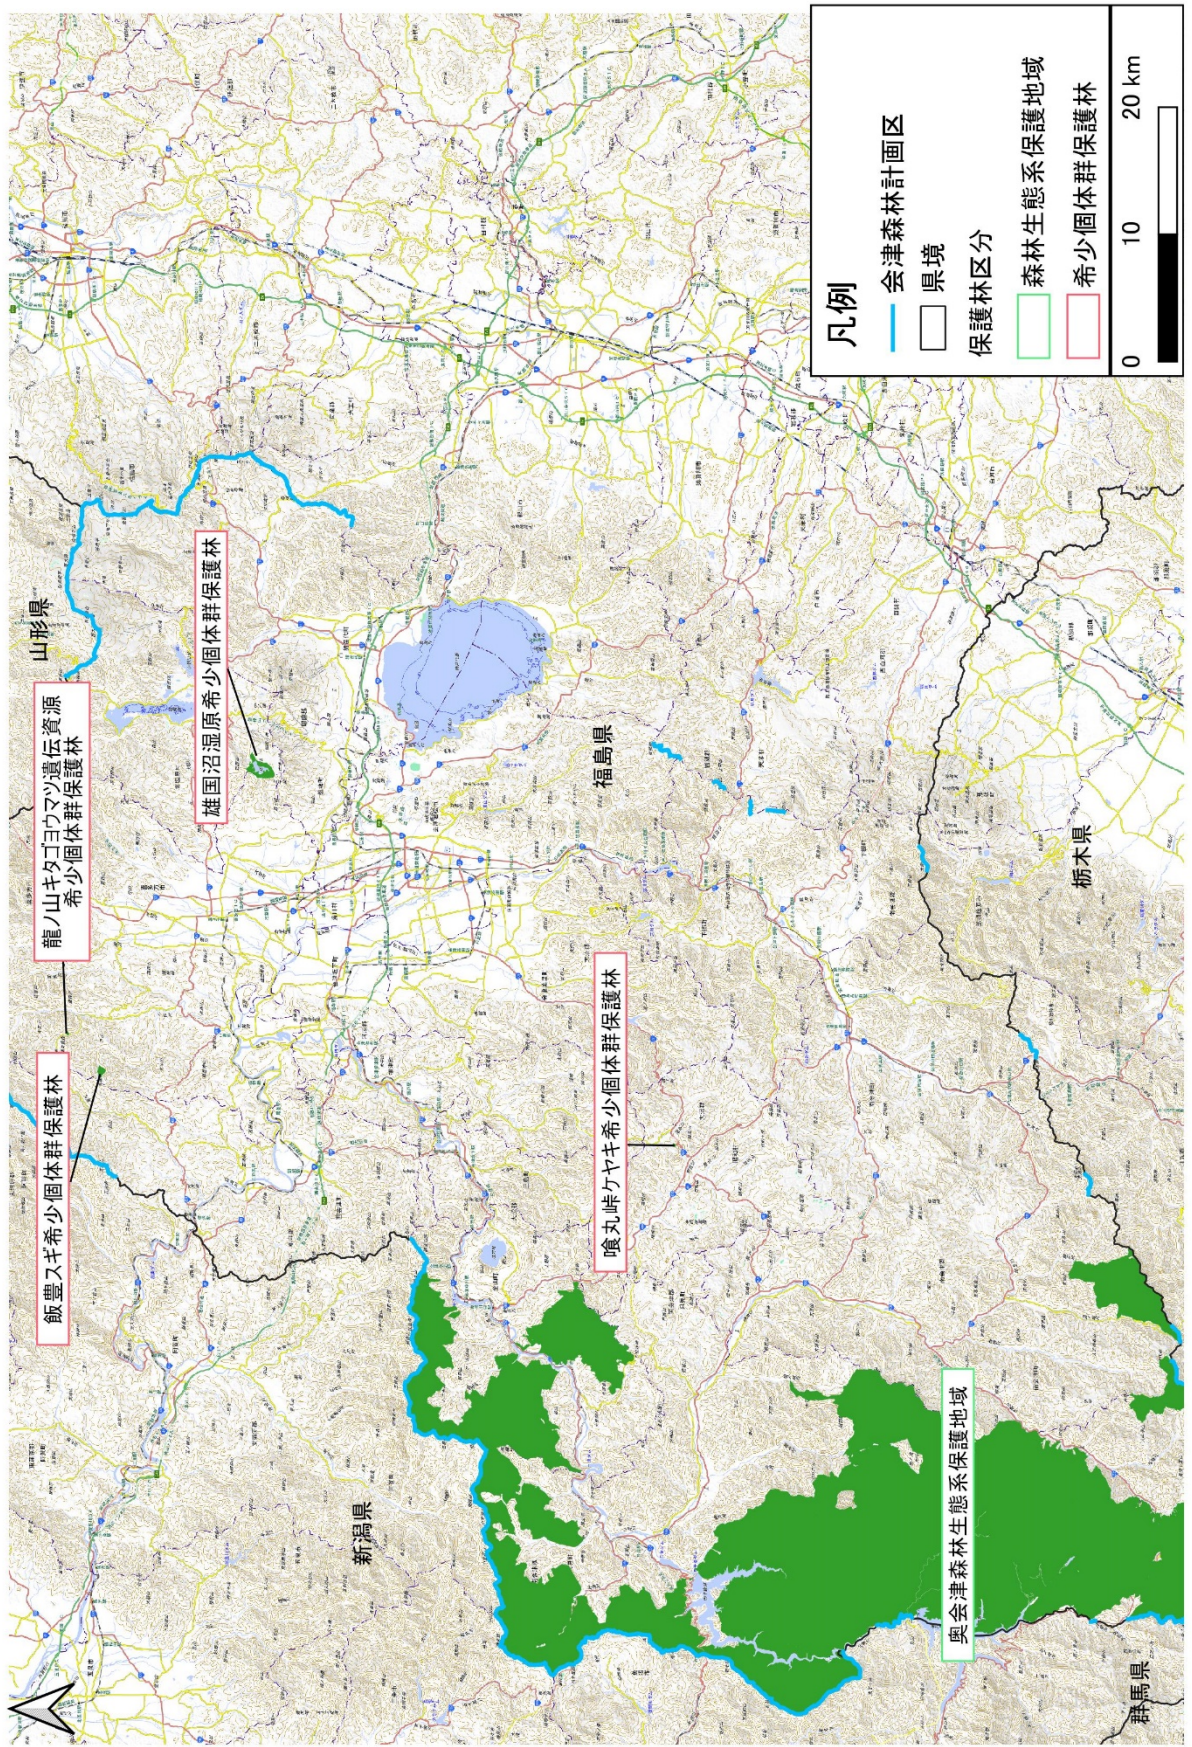

令和2年度保護林等モニタリング調査箇所

図1 保護林調査位置図 (全体)

図2 会津森林計画区 (会津森林管理署、南会津支署)

図3 利根下流森林計画区（群馬森林管理署）

図 4 伊豆森林計画区 (伊豆森林管理署)