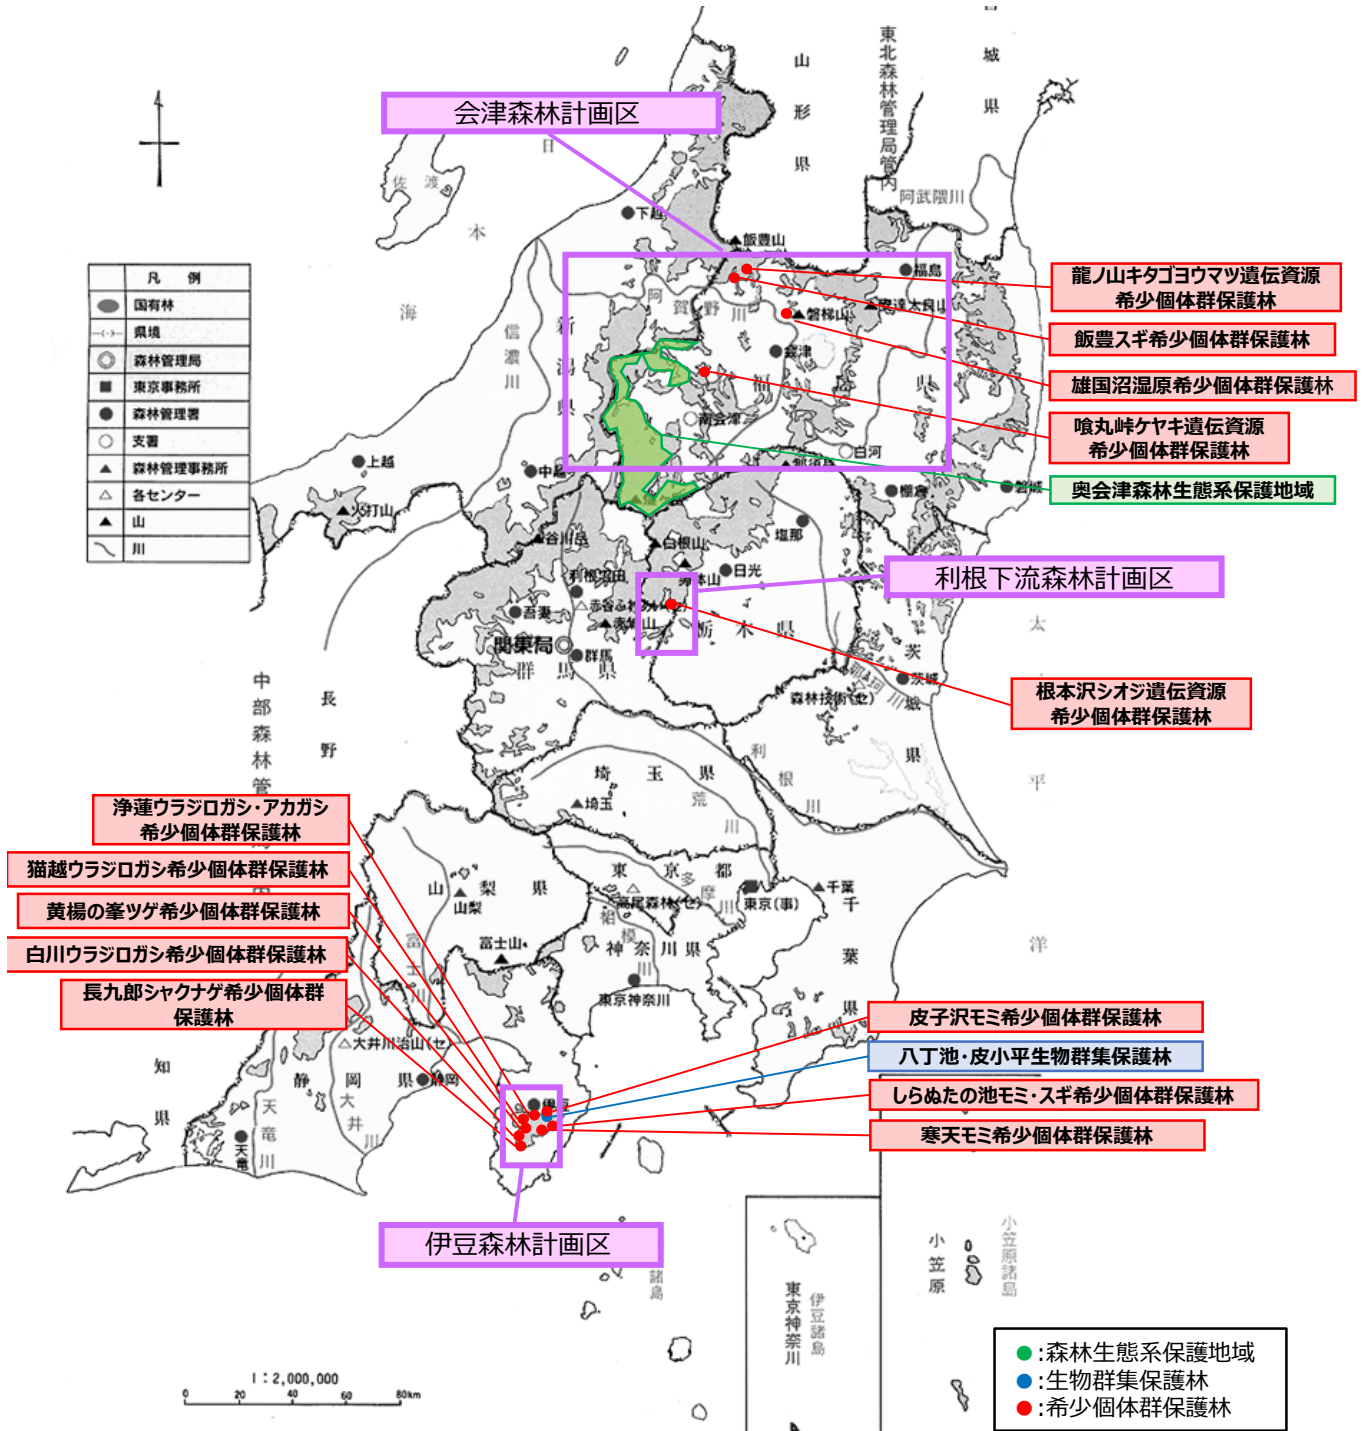

令和2年度保護林等モニタリング調査箇所

図1 保護林調査位置図 (全体)

図2 会津森林計画区 (会津森林管理署、南会津支署)

図3 利根下流森林計画区（群馬森林管理署）

図 4 伊豆森林計画区 (伊豆森林管理署)