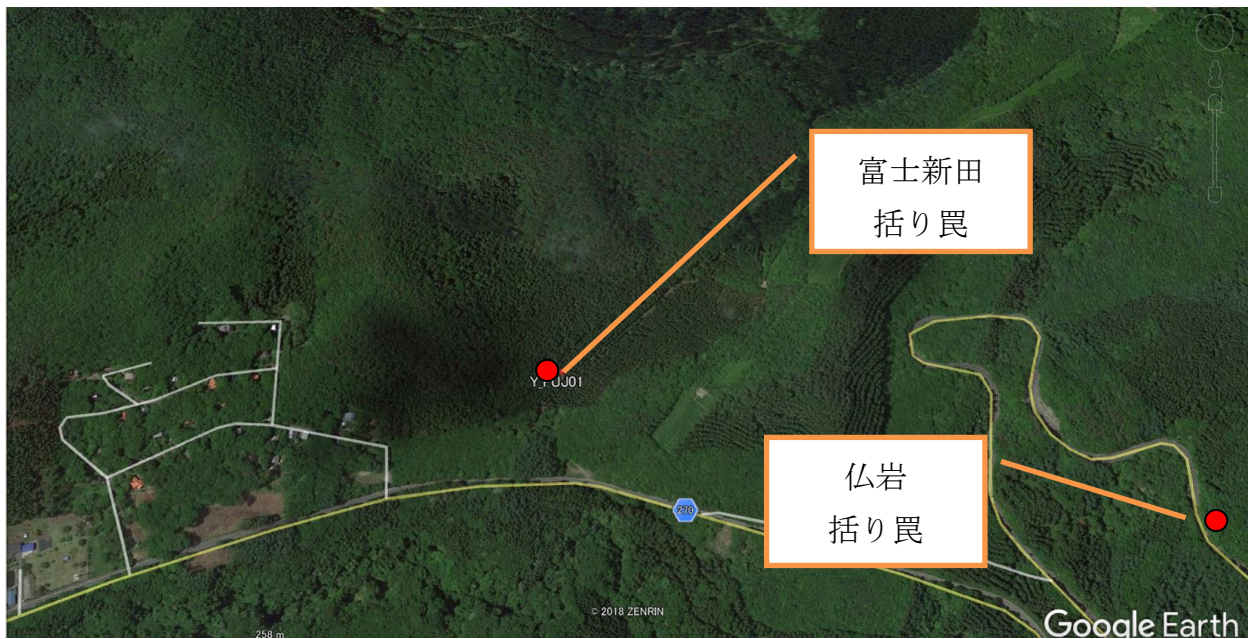

令和3年度 低密度下におけるニホンジカの捕獲試験及び行動把握調査  
位置図

■全体図 所在地 群馬県利根郡みなかみ町相俣地内

■各地点の位置

1) 南ヶ谷 (248 区 2 林小班)

2) 富士新田 (245 あ林小班)、仏岩 (246 け1 林小班)

3) 小出侯 (241 ㊦ 1 林小班)