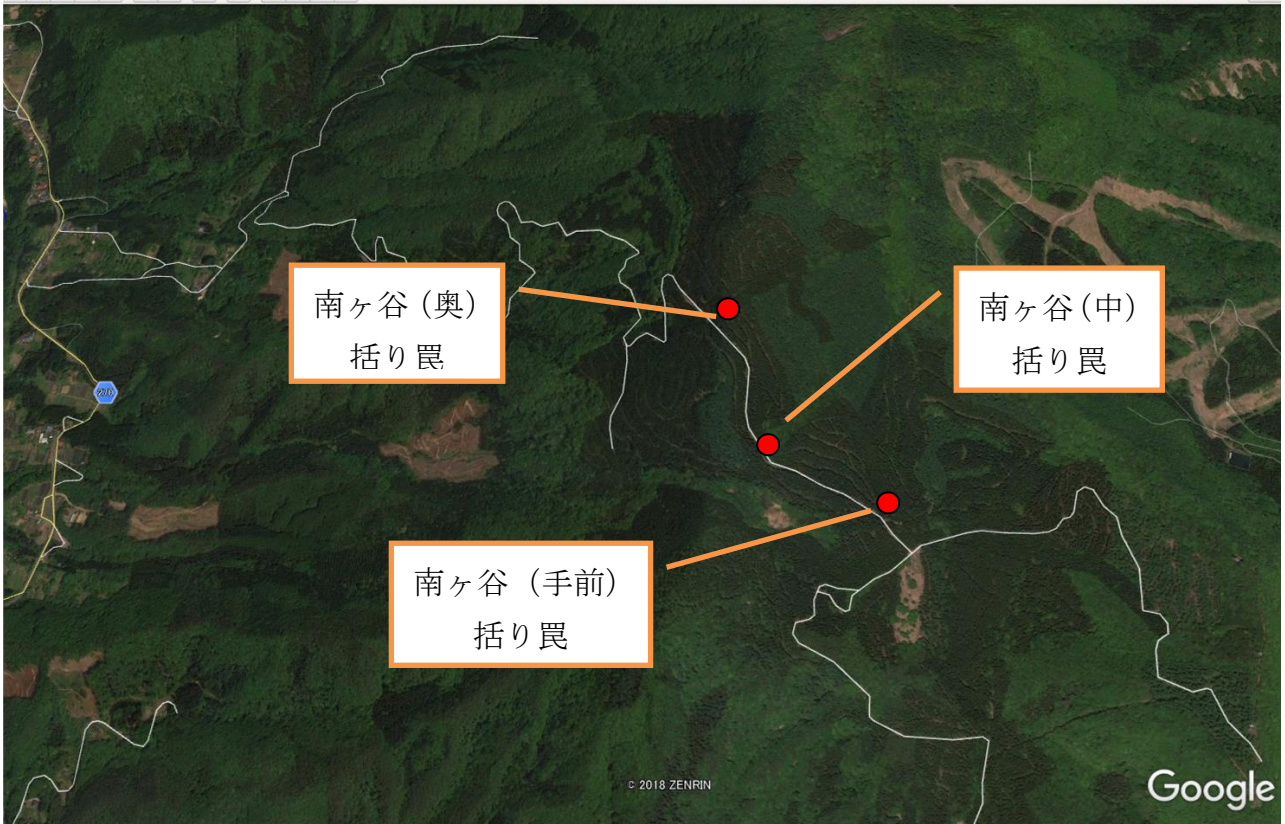

令和3年度 低密度下におけるニホンジカの捕獲試験及び行動把握調査  
位置図

■全体図 所在地 群馬県利根郡みなかみ町相俣地内

■各地点の位置

1) 南ヶ谷 (248 区 2 林小班)

2) 富士新田 (245 あ林小班)、仏岩 (246 け1 林小班)

3) 小出侯 (241 ㊦ 1 林小班)