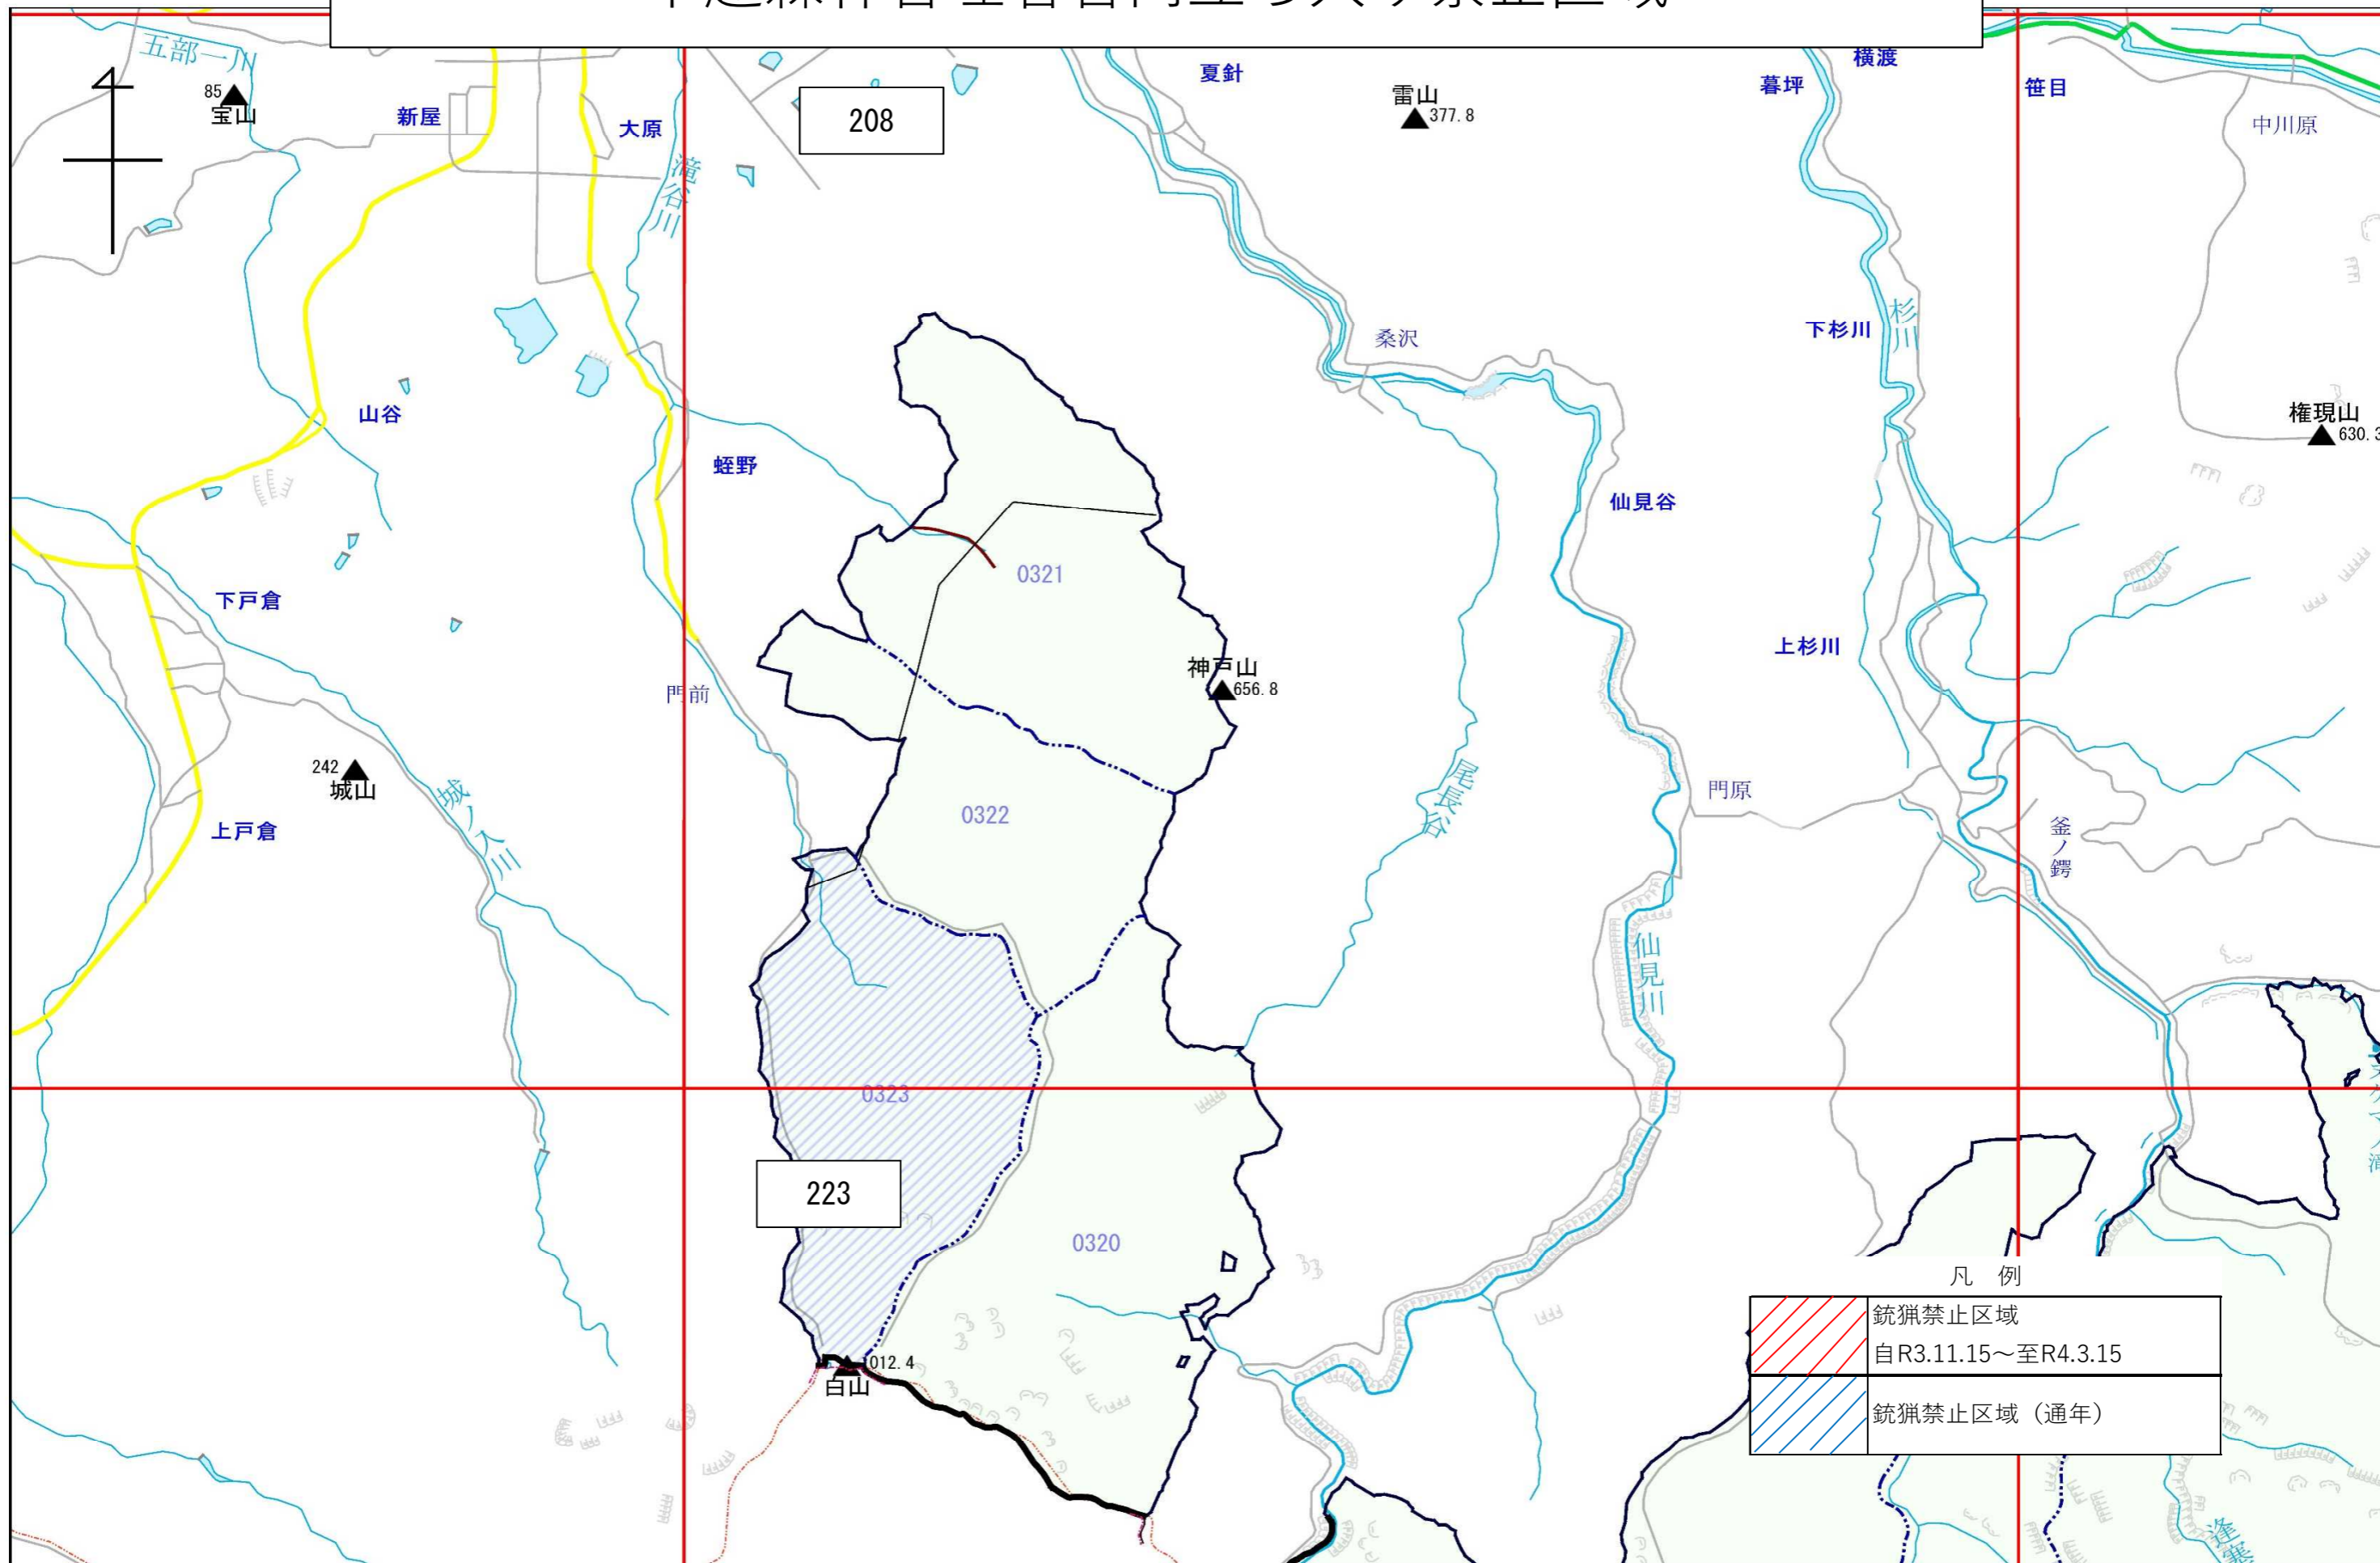

下越森林管理署管内立ち入り禁止区域

凡例

	銃猟禁止区域 自R3.11.15~至R4.3.15
	銃猟禁止区域 (通年)