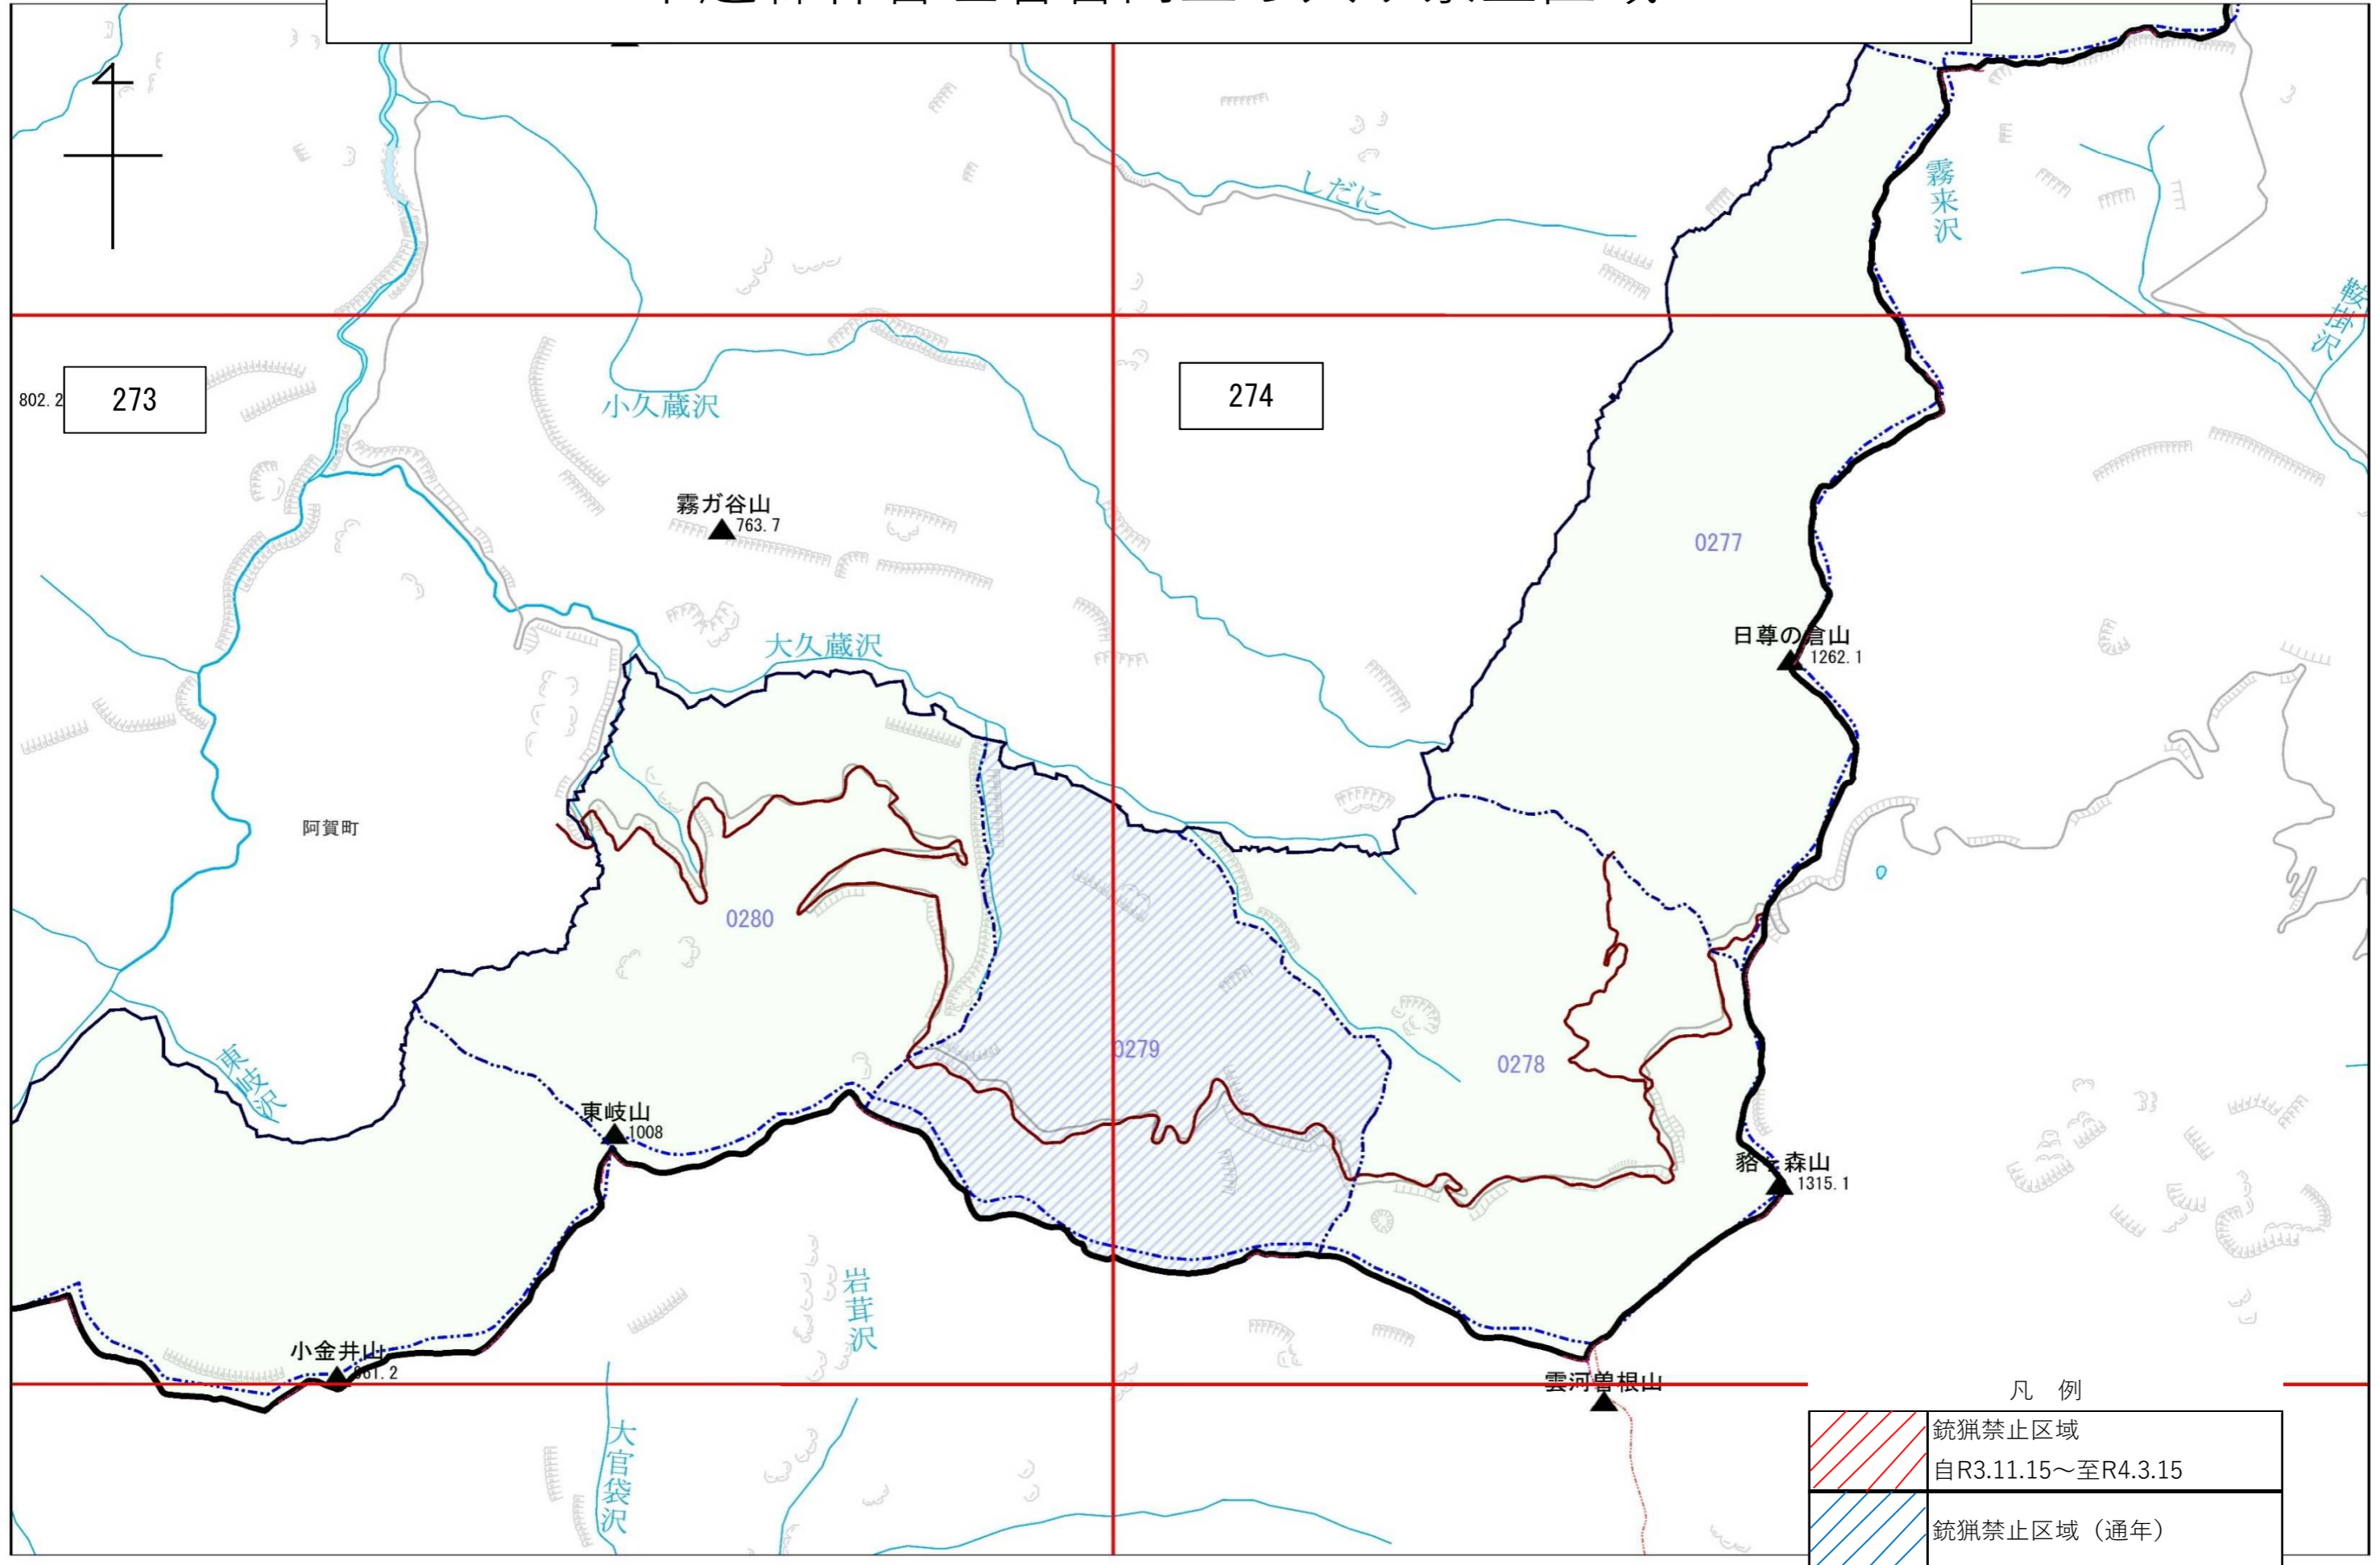

下越森林管理署管内立ち入り禁止区域

凡例

	銃猟禁止区域 自R3.11.15～至R4.3.15
	銃猟禁止区域（通年）