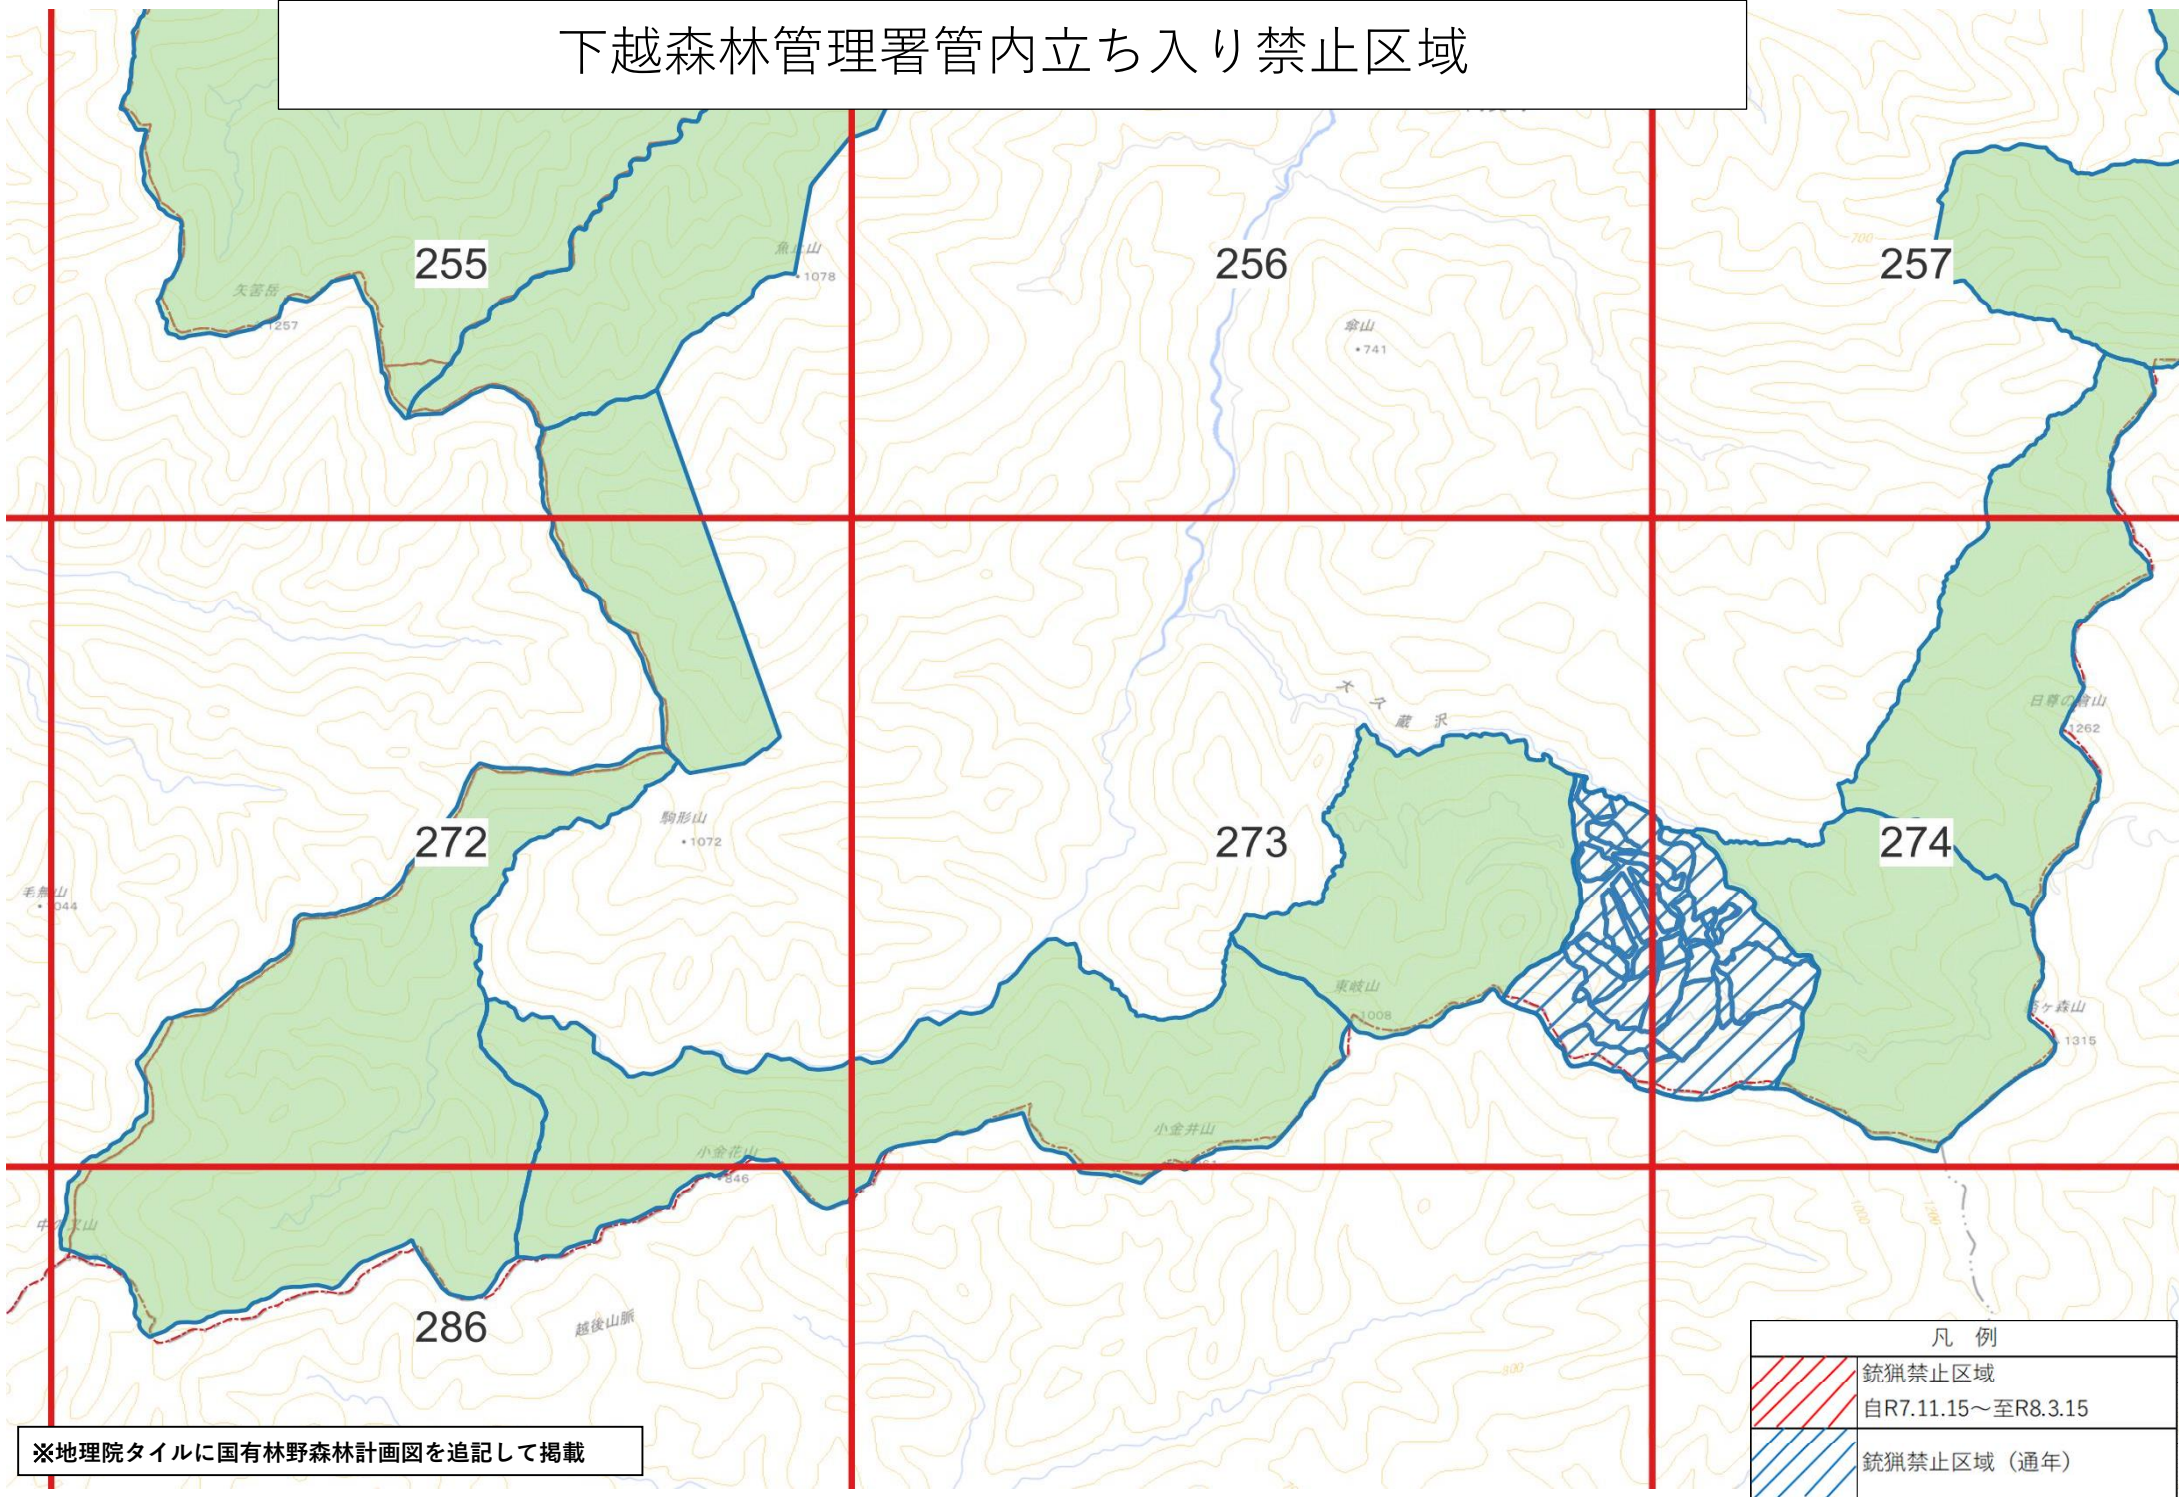

下越森林管理署管内立ち入り禁止区域

※地理院タイルに国有林野森林計画図を追記して掲載