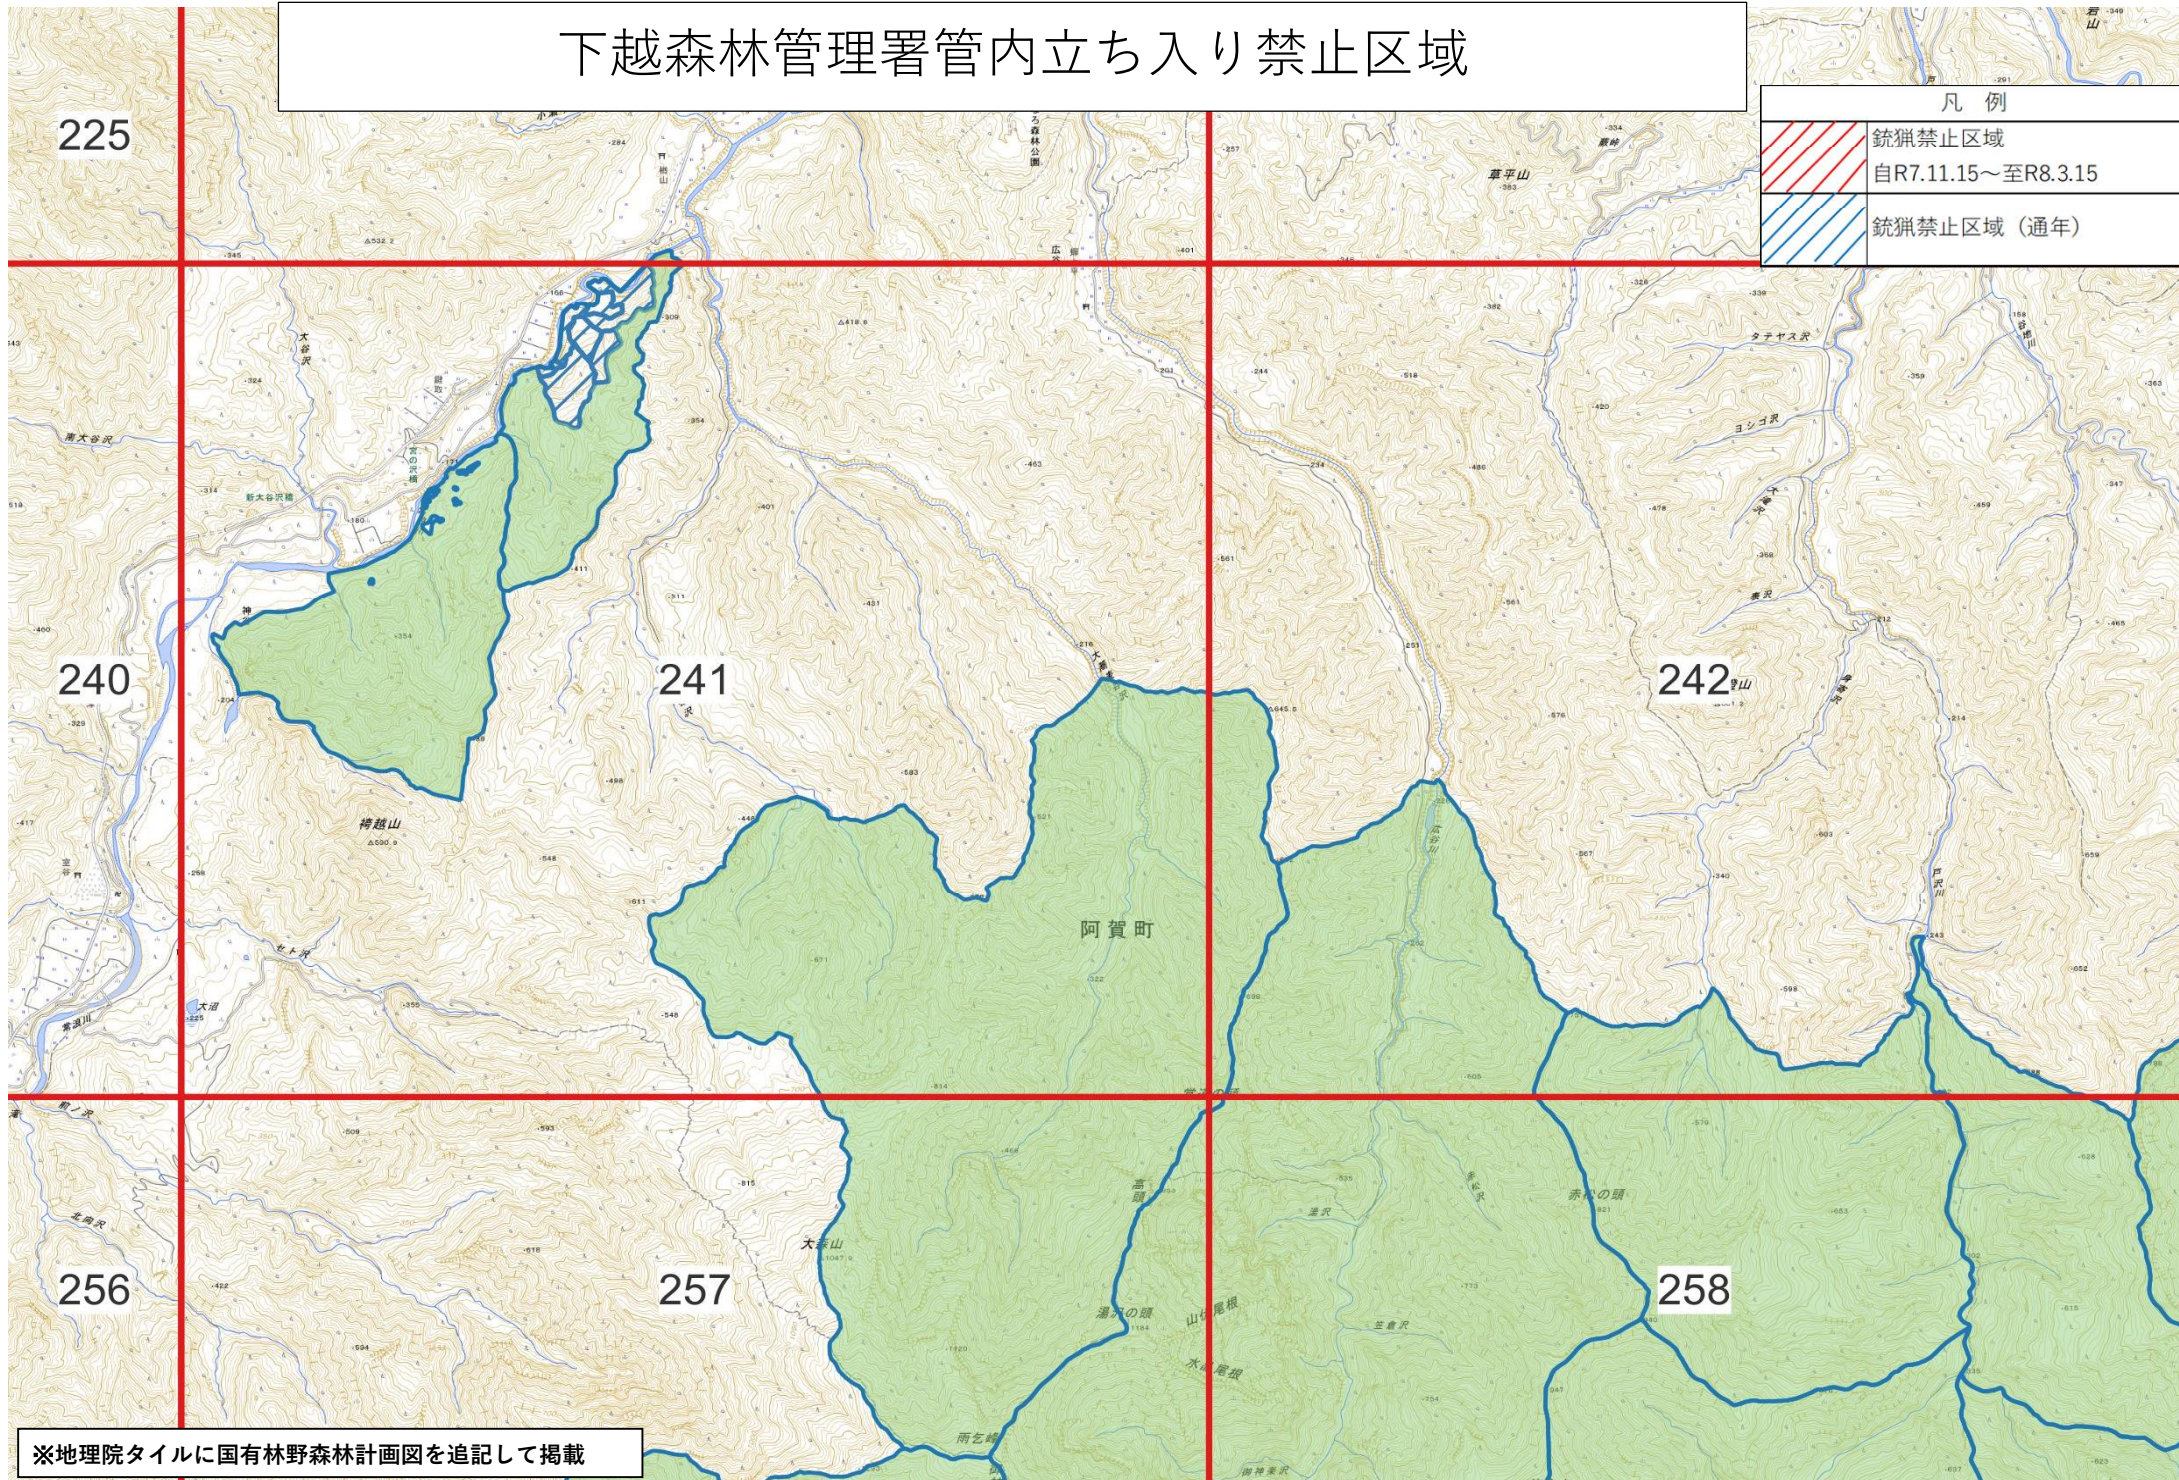

下越森林管理署管内立ち入り禁止区域

凡例

	銃猟禁止区域 自R7.11.15～至R8.3.15
	銃猟禁止区域（通年）

※地理院タイルに国有林野森林計画図を追記して掲載

下越森林管理署管内立ち入り禁止区域

凡例

	銃猟禁止区域 自R7.11.15～至R8.3.15
	銃猟禁止区域（通年）

※地理院タイルに国有林野森林計画図を追記して掲載

下越森林管理署管内立ち入り禁止区域

凡例	
	銃猟禁止区域 自R7.11.15~至R8.3.15
	銃猟禁止区域 (通年)

※地理院タイルに国有林野森林計画図を追記して掲載