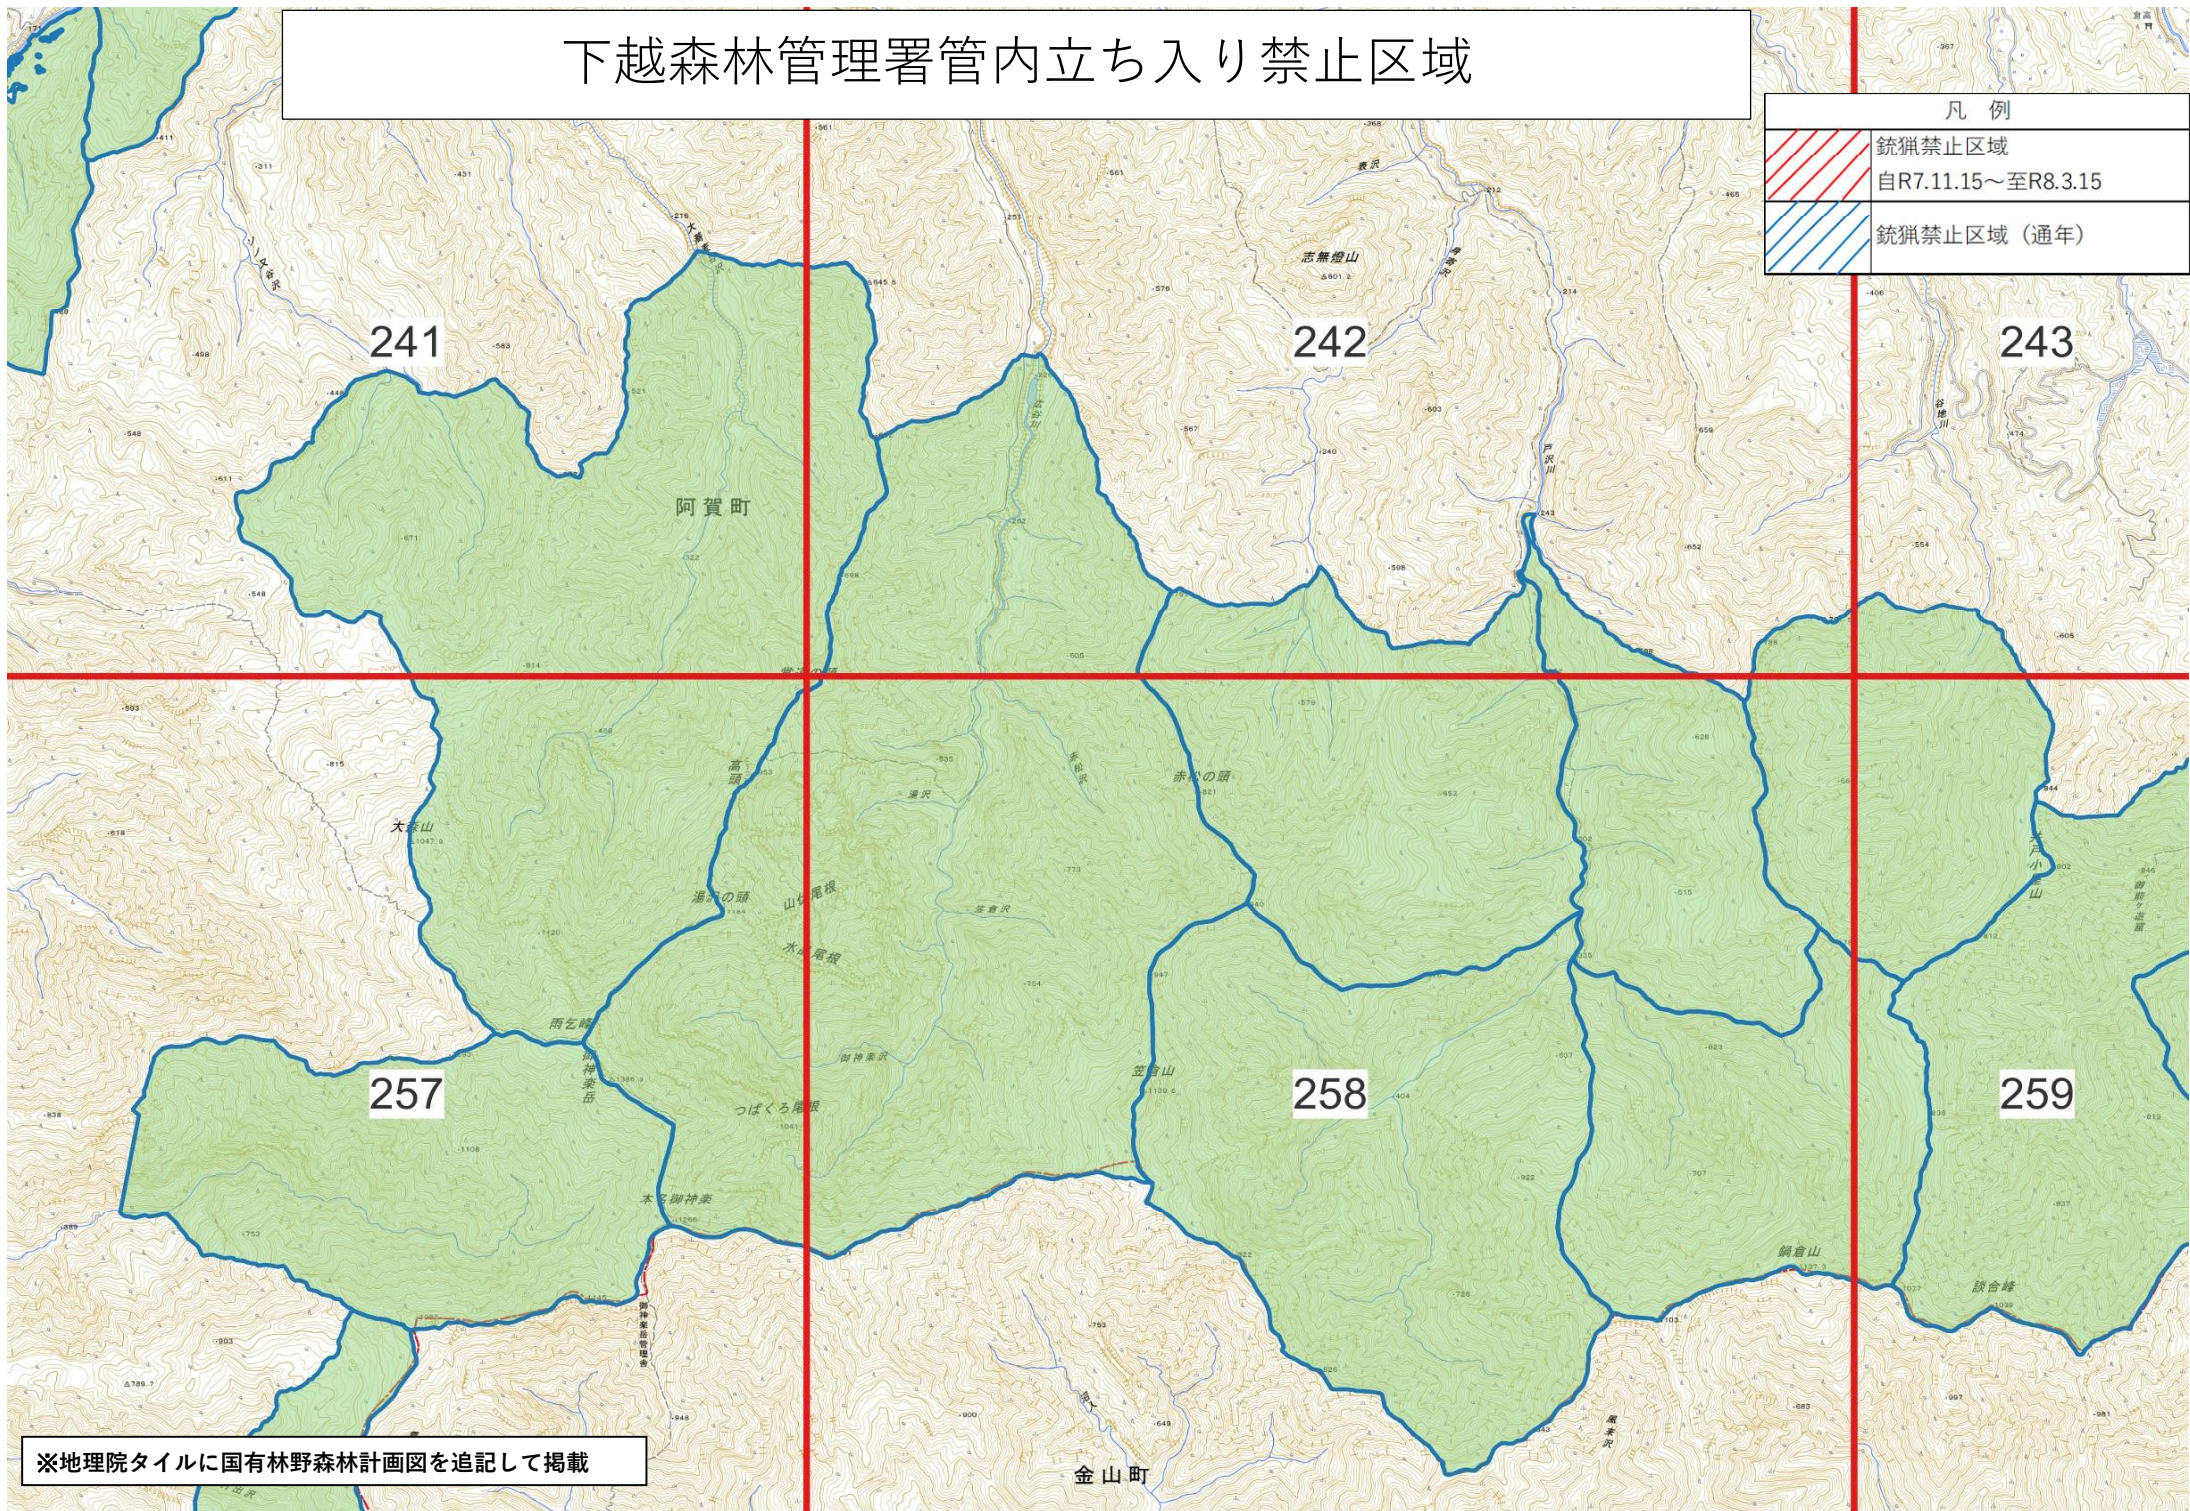

下越森林管理署管内立ち入り禁止区域

凡例

	銃猟禁止区域 自R7.11.15～至R8.3.15
	銃猟禁止区域（通年）

※地理院タイルに国有林野森林計画図を追記して掲載

下越森林管理署管内立ち入り禁止区域

凡例

	銃猟禁止区域 自R7.11.15～至R8.3.15
	銃猟禁止区域（通年）

※地理院タイルに国有林野森林計画図を追記して掲載

下越森林管理署管内立ち入り禁止区域

凡例	
	銃猟禁止区域 自R7.11.15~至R8.3.15
	銃猟禁止区域 (通年)

※地理院タイルに国有林野森林計画図を追記して掲載