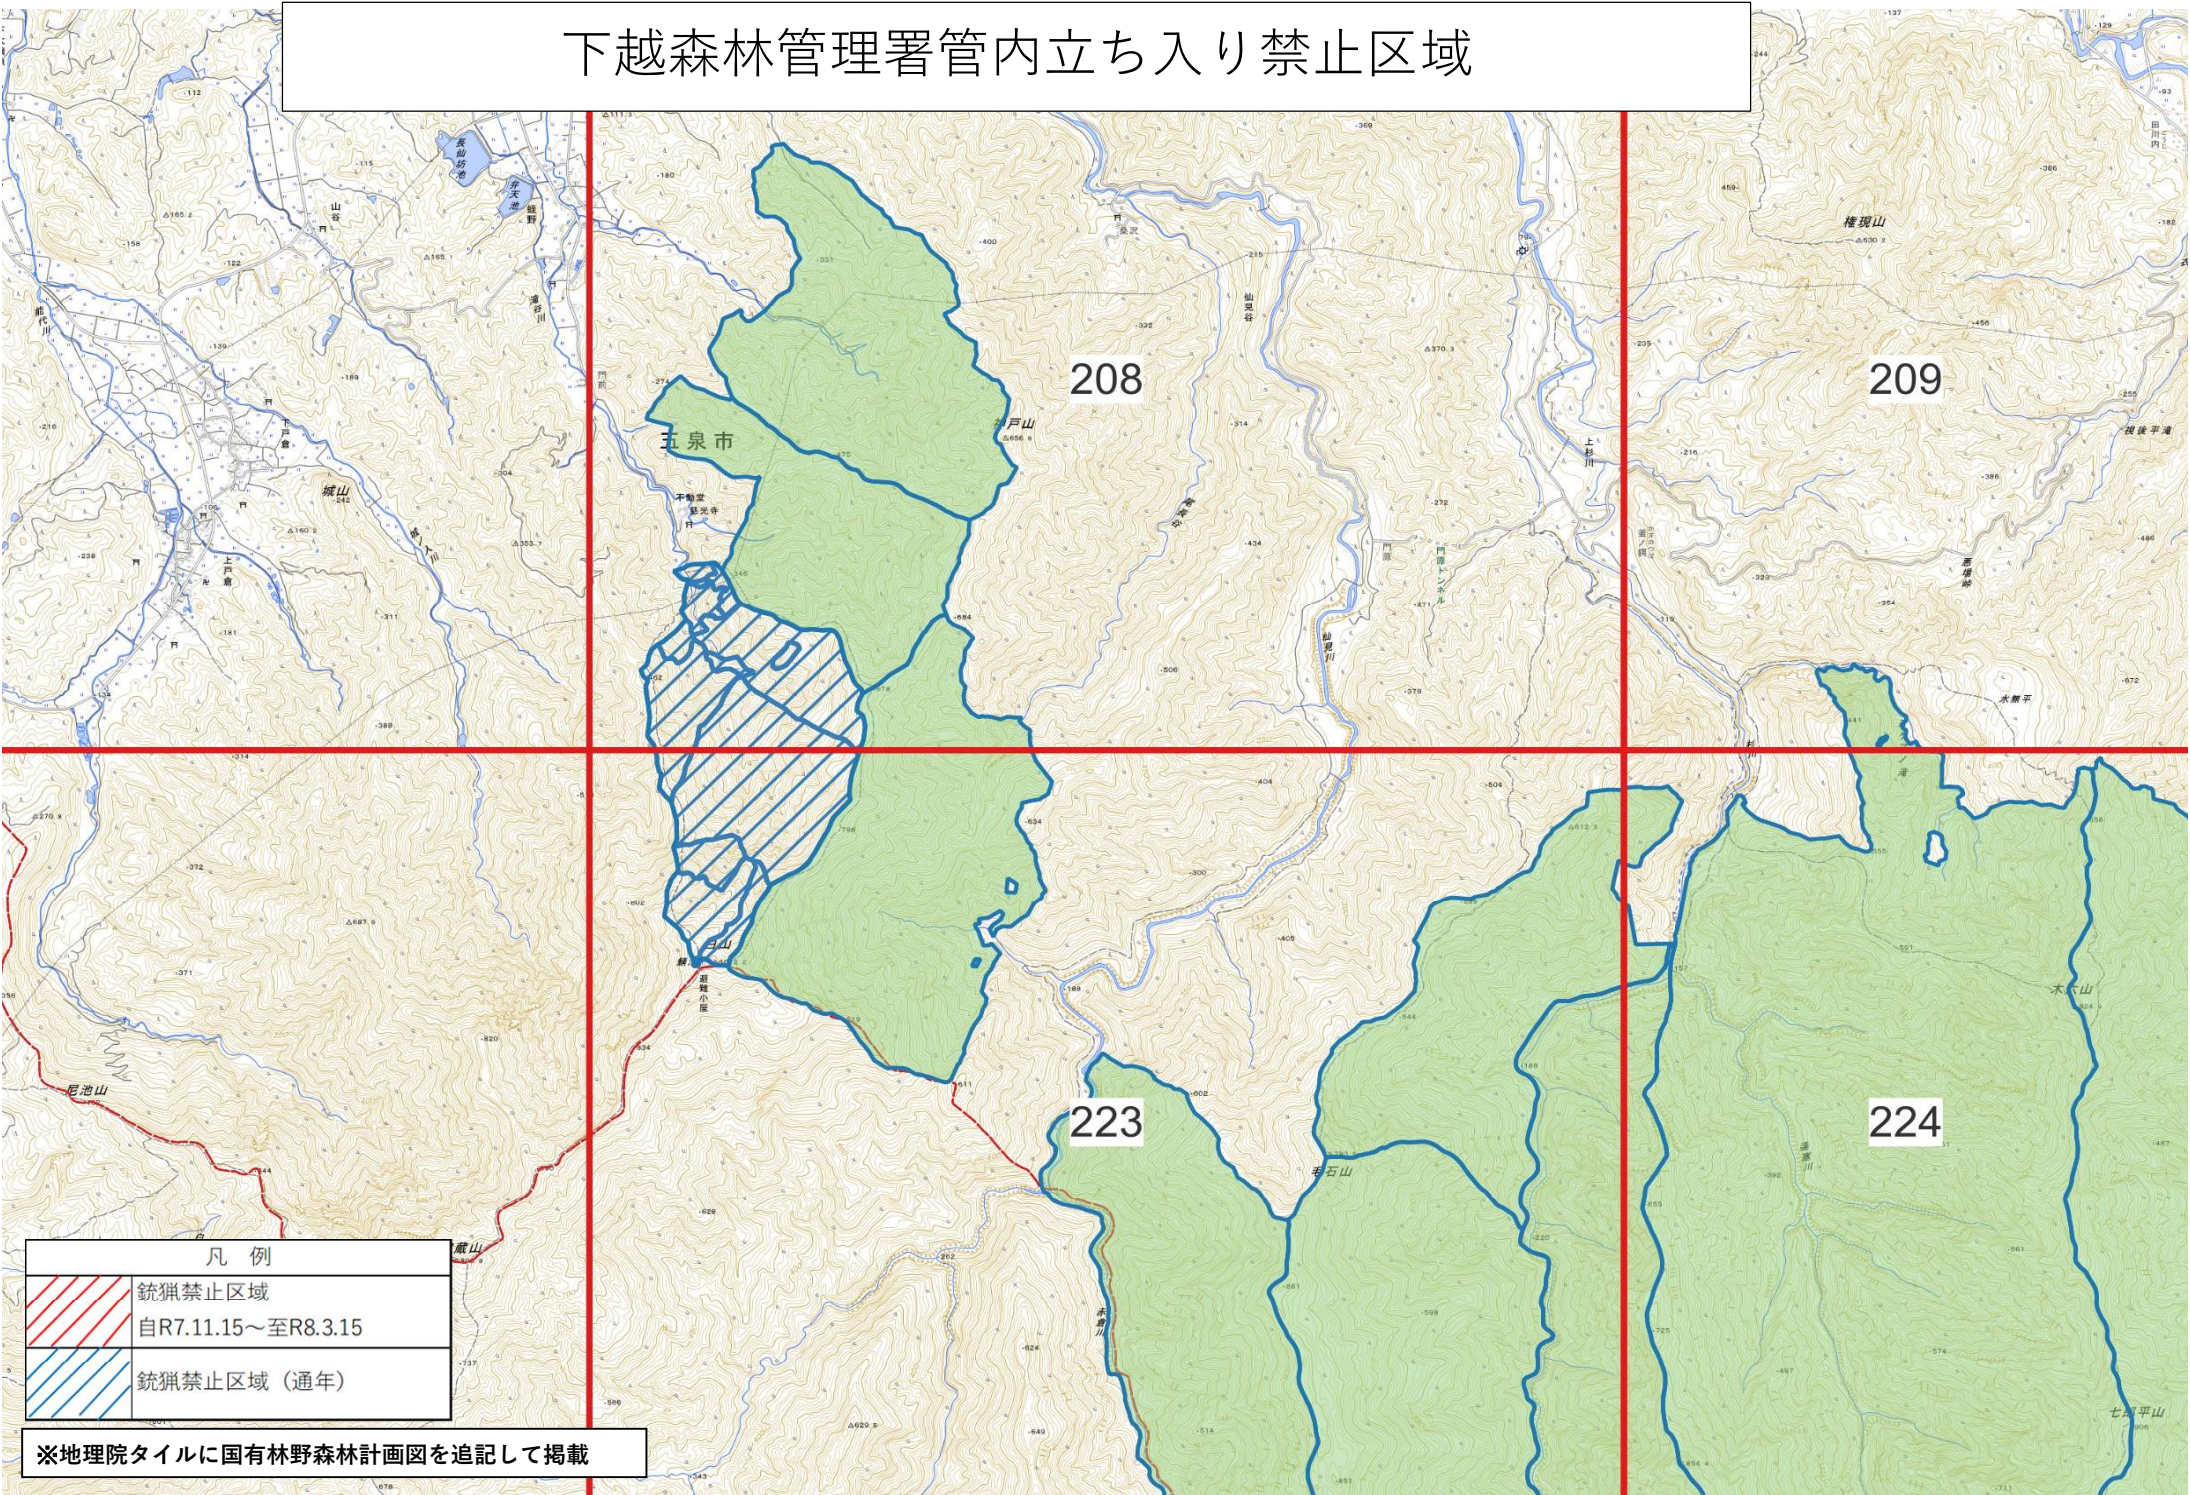

下越森林管理署管内立ち入り禁止区域

凡例

-  銃猟禁止区域
自R7.11.15~至R8.3.15
-  銃猟禁止区域 (通年)

※地理院タイルに国有林野森林計画図を追記して掲載

193

194

下越森林管理署管内
立ち入り禁止区域

凡例	
	銃猟禁止区域 自R7.11.15～至R8.3.15
	銃猟禁止区域 (通年)

208

209

210

223

224

225

※地理院タイルに国有林野森林計画図を追記して掲載

208

209

210

下越森林管理署管内立ち入り禁止区域

223

224

225

阿賀町

238

256 可賀町

下越森林管理署管内立ち入り禁止区域

223

224

225

238

239

240