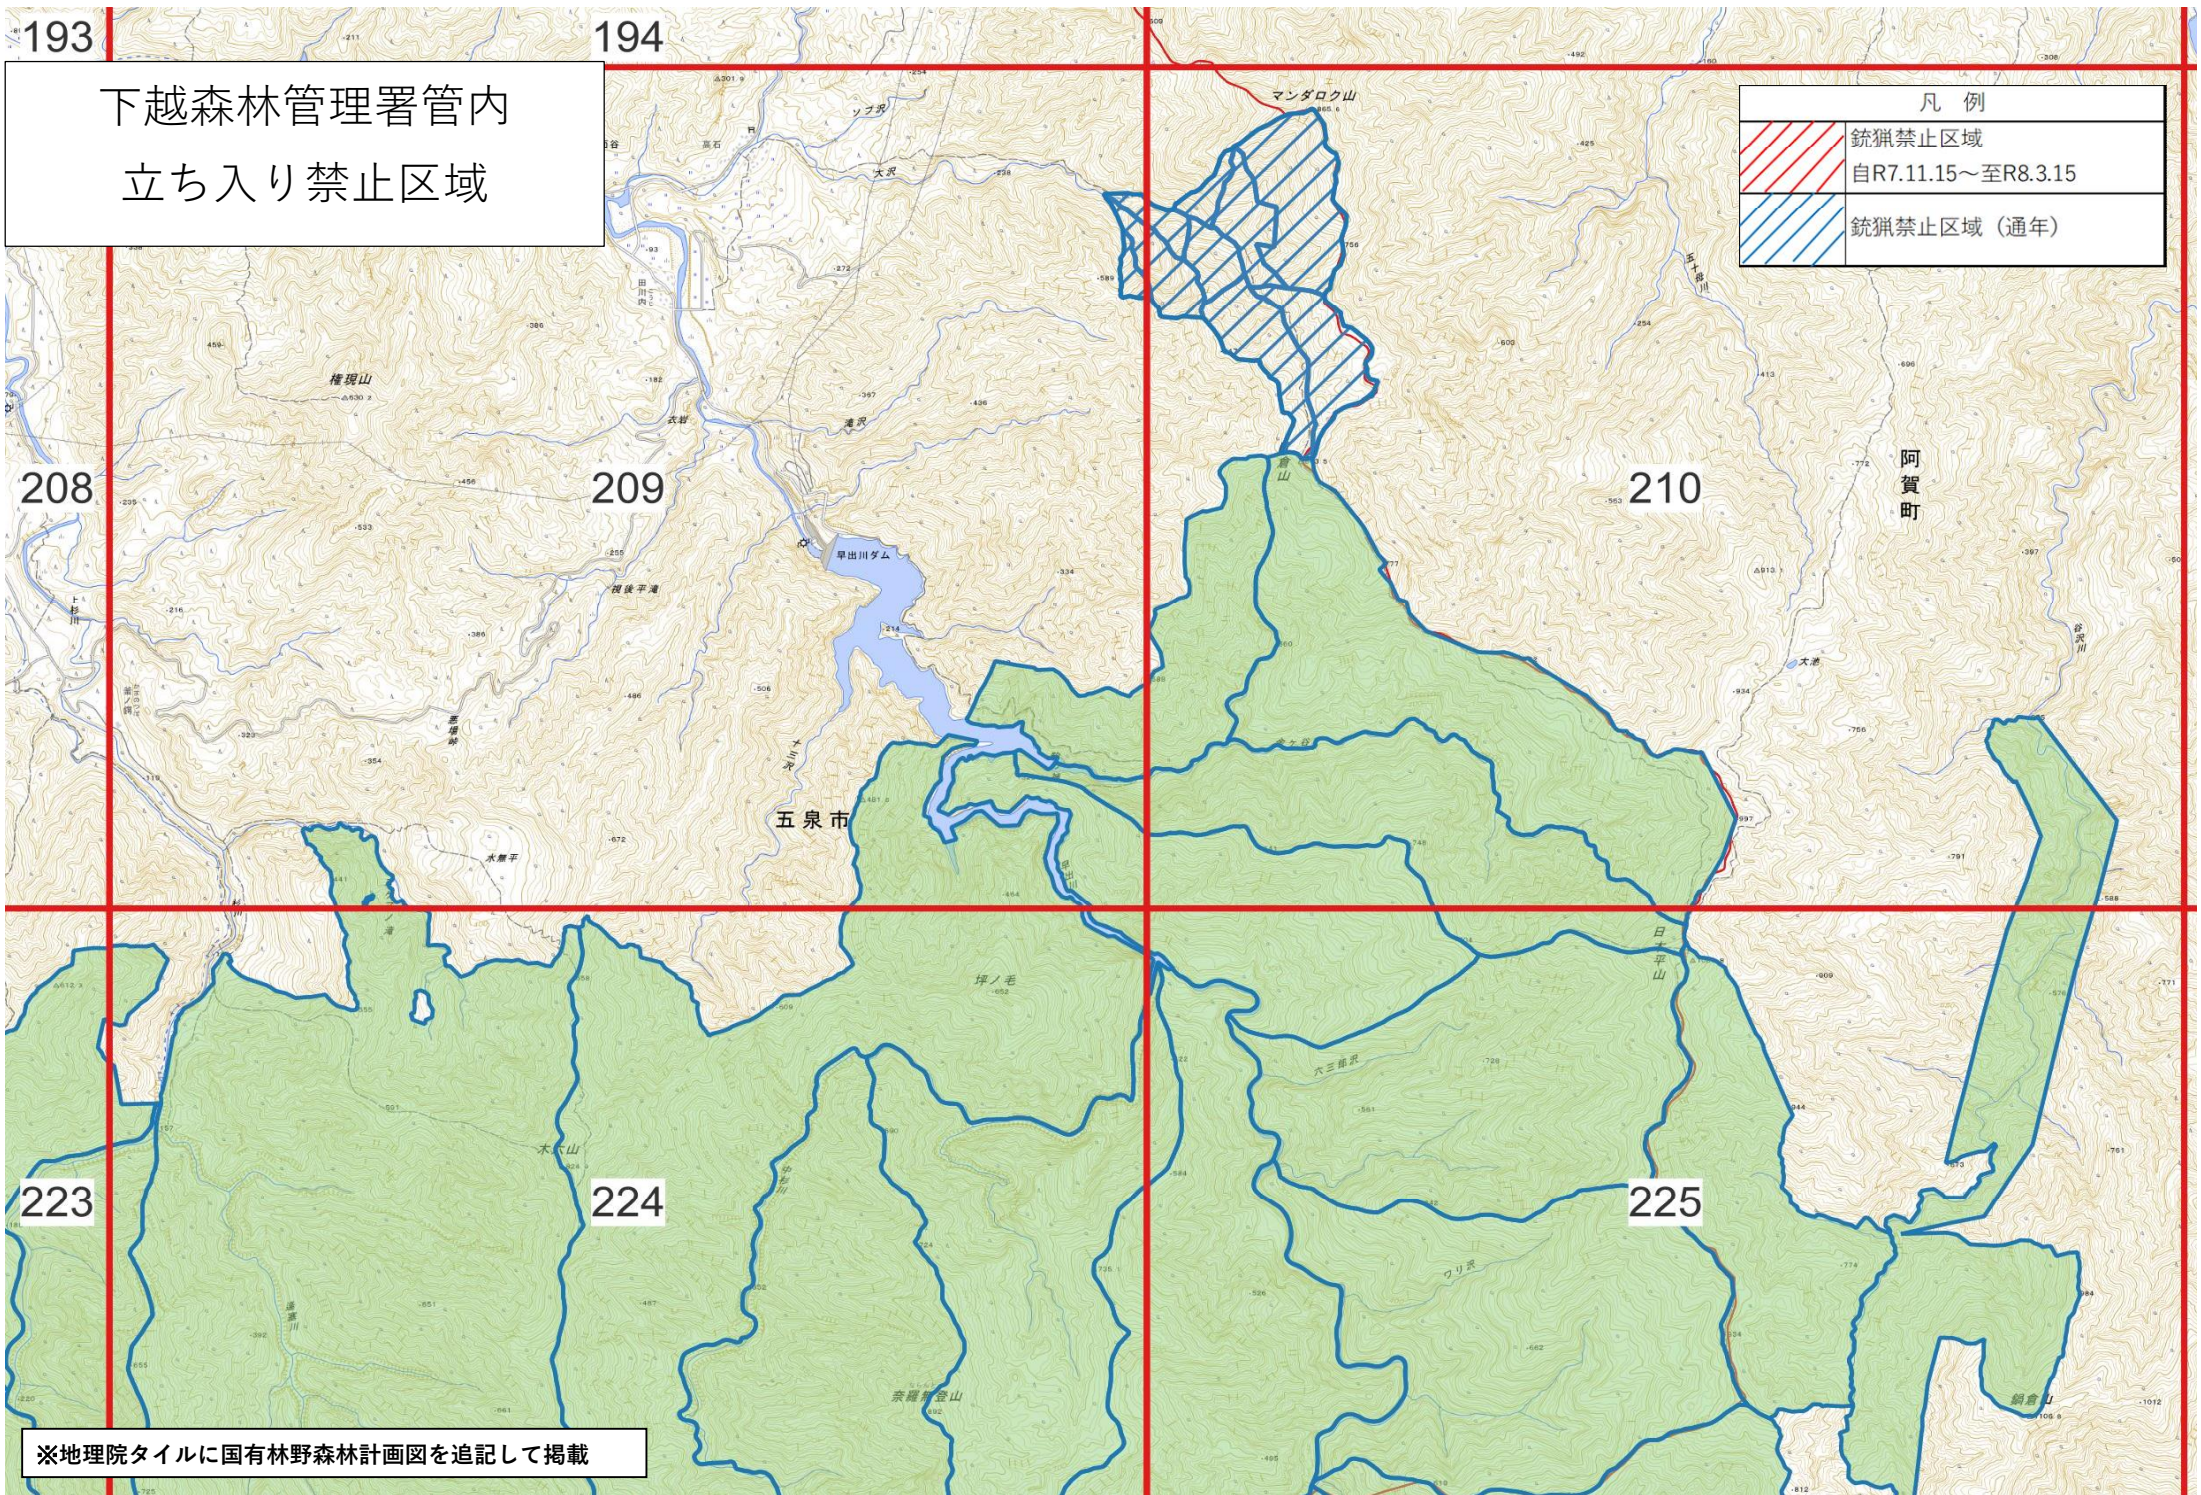

下越森林管理署管内立ち入り禁止区域

凡例

-  銃猟禁止区域
自R7.11.15~至R8.3.15
-  銃猟禁止区域 (通年)

※地理院タイルに国有林野森林計画図を追記して掲載

193

194

下越森林管理署管内
立ち入り禁止区域

凡例	
	銃猟禁止区域 自R7.11.15～至R8.3.15
	銃猟禁止区域 (通年)

208

209

210

223

224

225

※地理院タイルに国有林野森林計画図を追記して掲載

208

209

210

下越森林管理署管内立ち入り禁止区域

223

224

225

阿賀町

238

256 可賀町

下越森林管理署管内立ち入り禁止区域

223

224

225

238

239

240