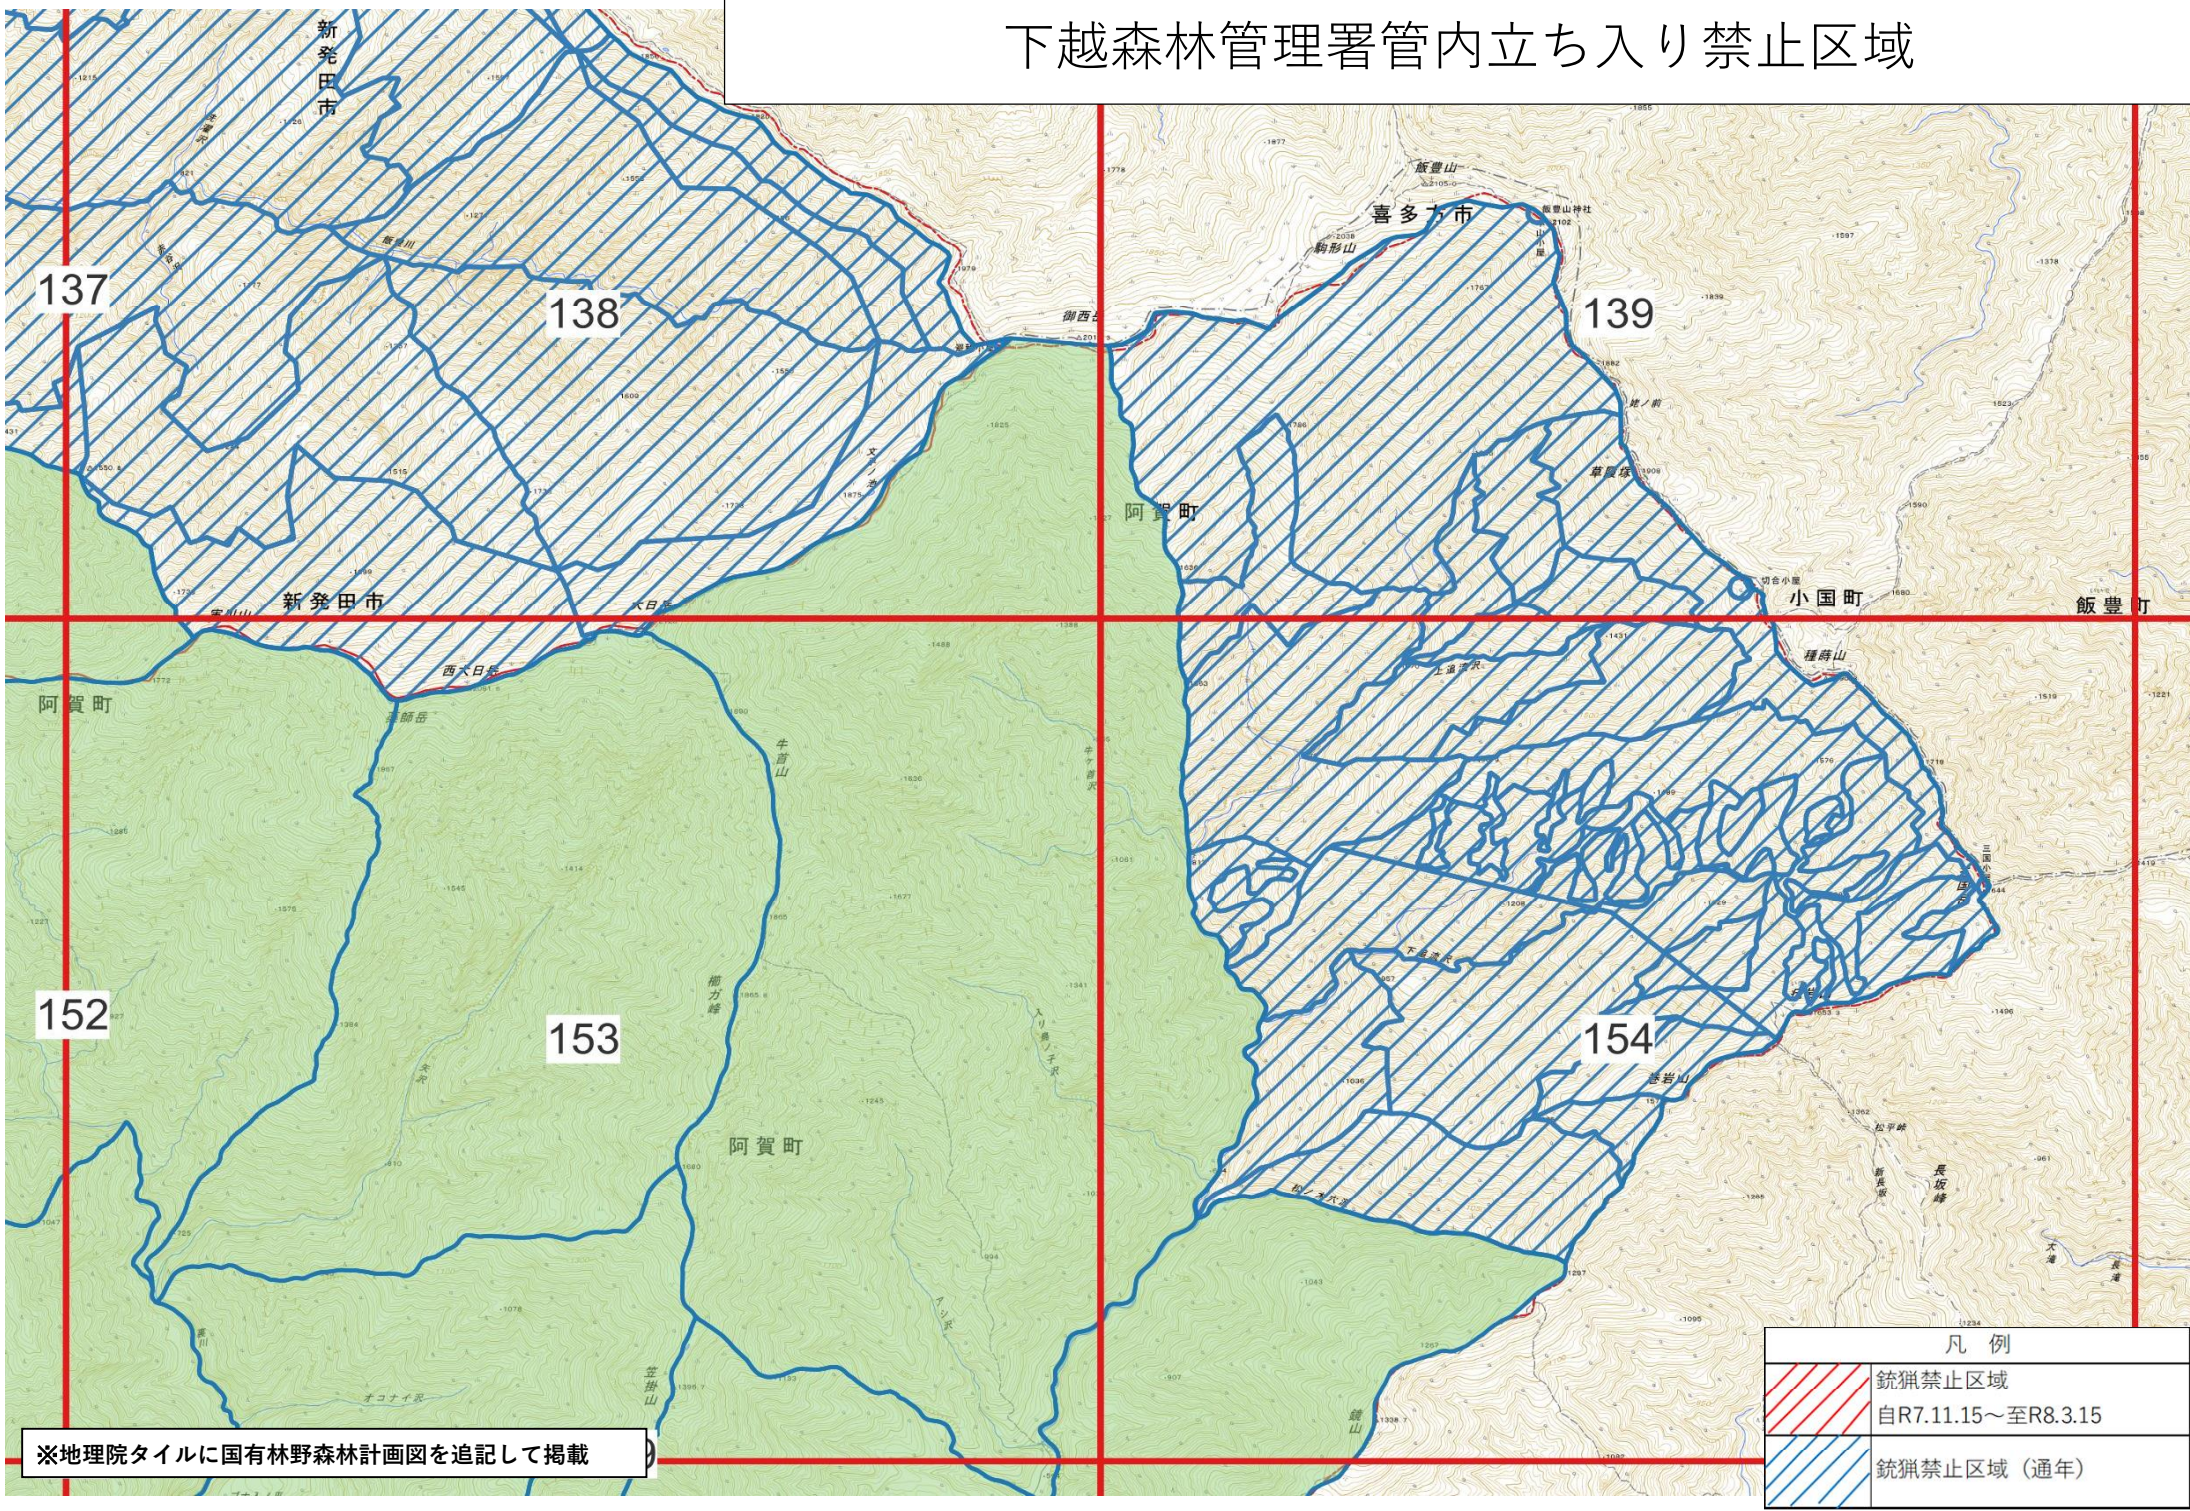

下越森林管理署管内立ち入り禁止区域

122

123

124

136

137

138

151

152

153

※地理院タイルに国有林野森林計画図を追記して掲載

凡例	
	銃猟禁止区域 自R7.11.15～至R8.3.15
	銃猟禁止区域（通年）

下越森林管理署管内立ち入り禁止区域

凡例	
	銃猟禁止区域 自R7.11.15～至R8.3.15
	銃猟禁止区域 (通年)

※地理院タイルに国有林野森林計画図を追記して掲載