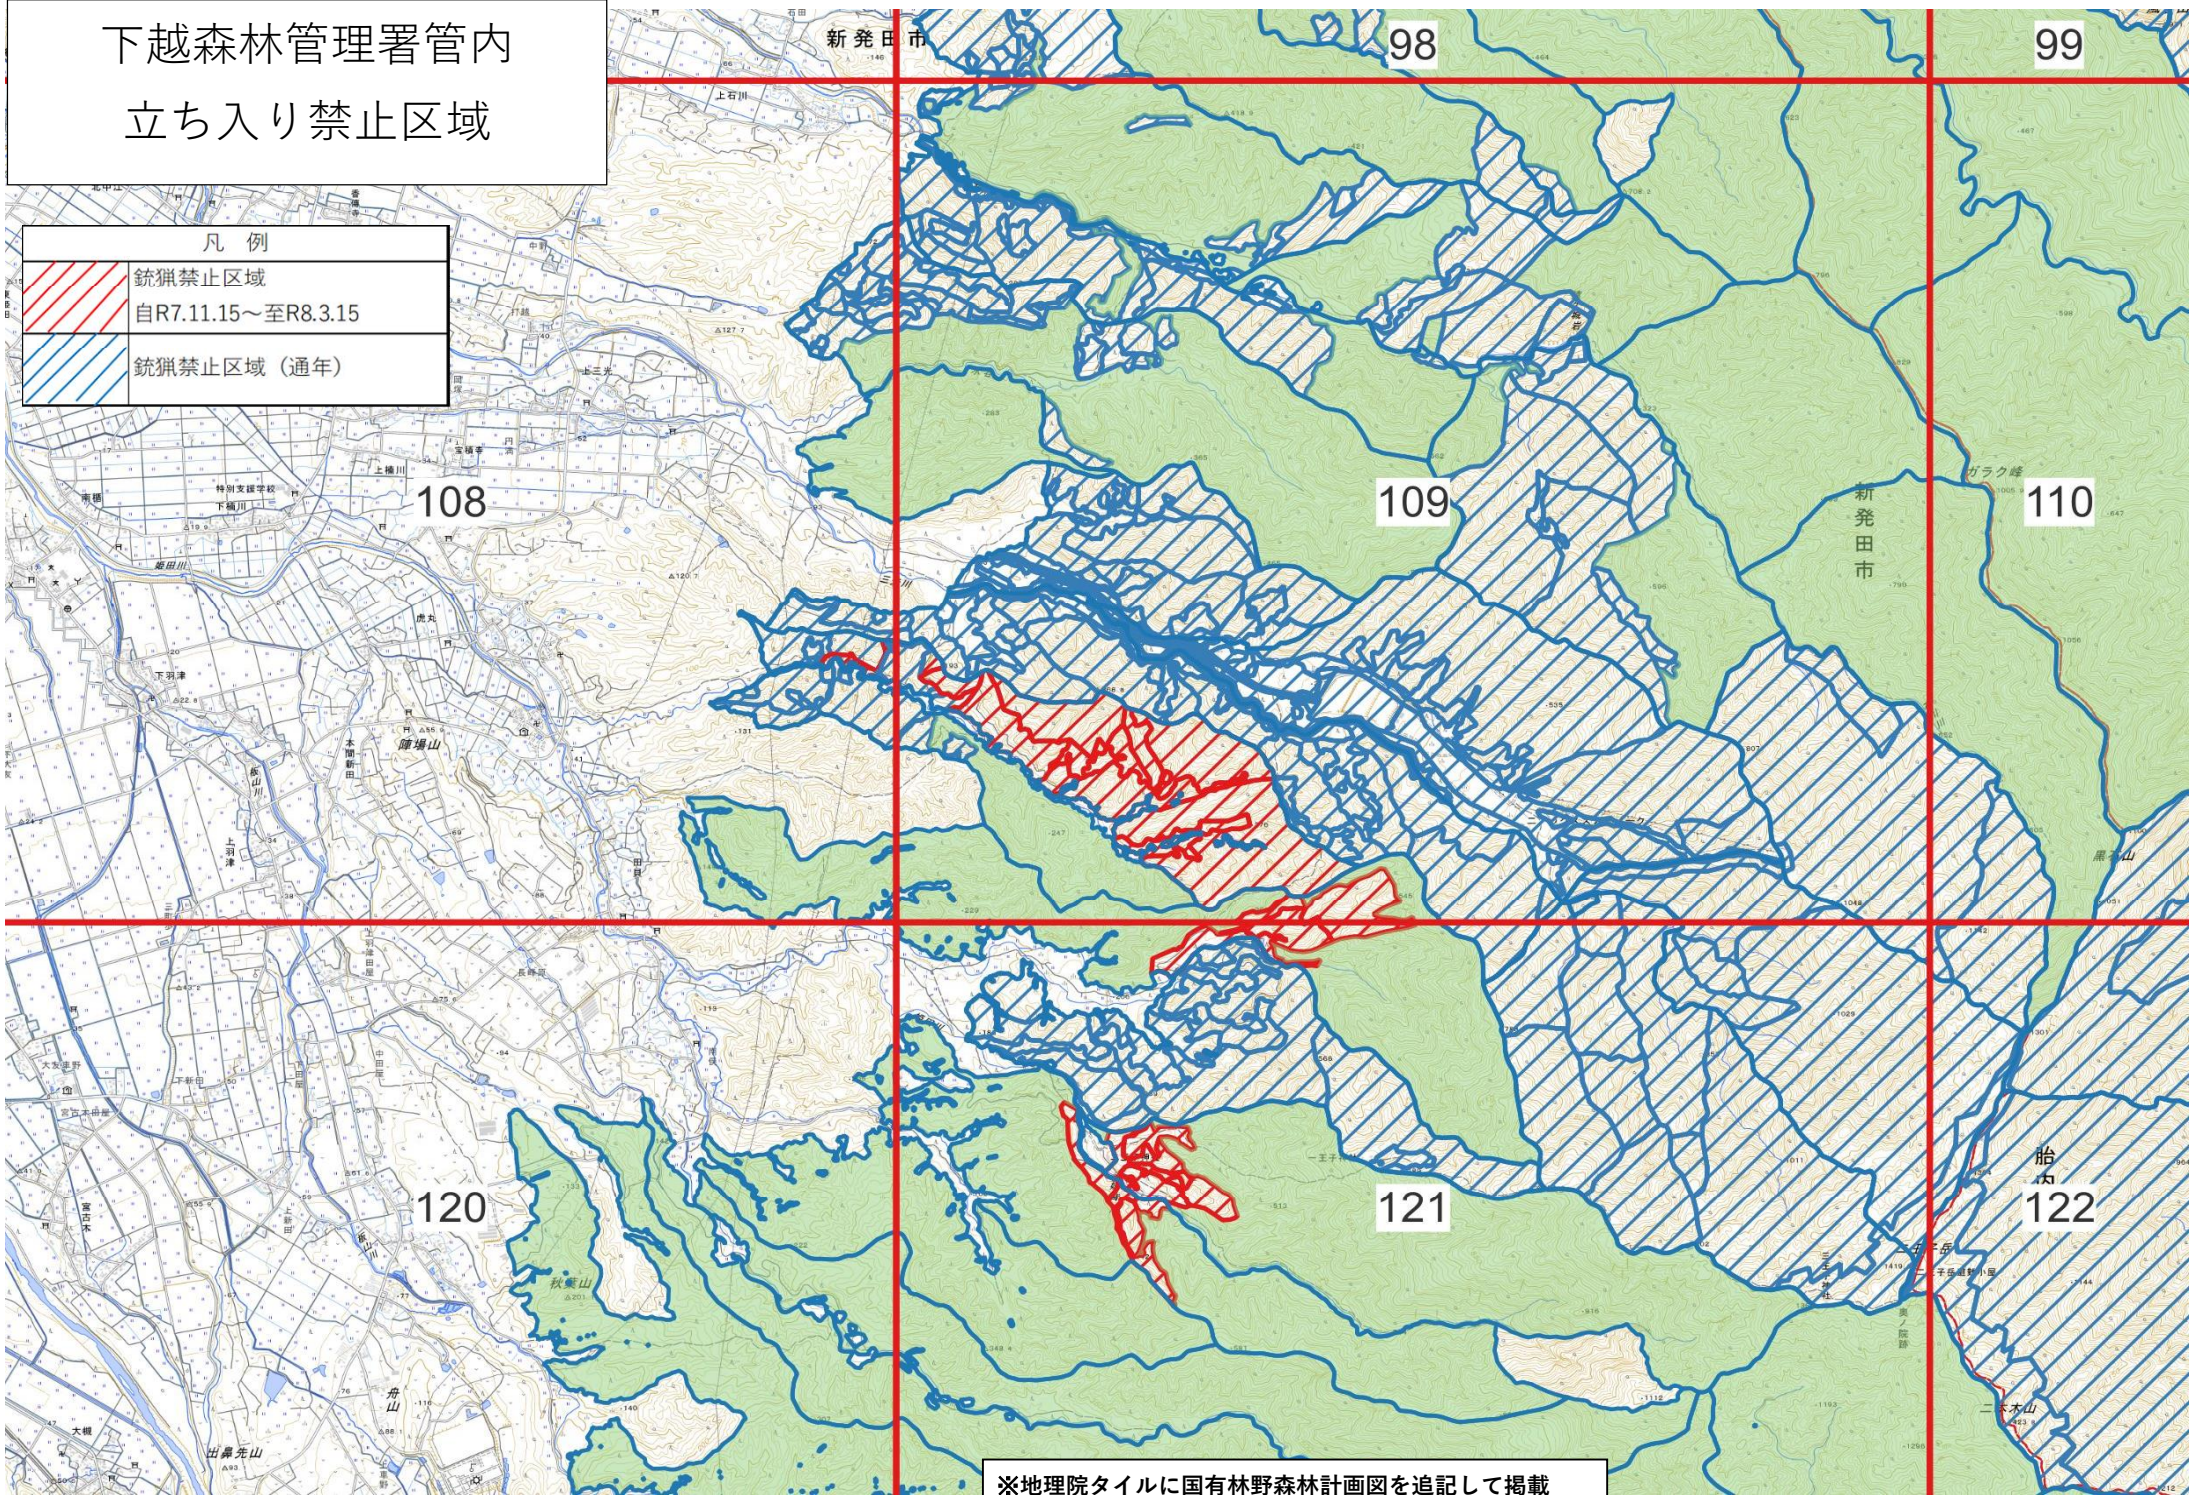

下越森林管理署管内  
立ち入り禁止区域

凡例	
	銃猟禁止区域 自R7.11.15～至R8.3.15
	銃猟禁止区域（通年）

※地理院タイルに国有林野森林計画図を追記して掲載

# 下越森林管理署管内 立ち入り禁止区域

凡例	
	銃猟禁止区域 自R7.11.15～至R8.3.15
	銃猟禁止区域（通年）

※地理院タイルに国有林野森林計画図を追記して掲載

下越森林管理署管内  
立ち入り禁止区域

凡例	
	銃猟禁止区域 自R7.11.15～至R8.3.15
	銃猟禁止区域（通年）

※地理院タイルに国有林野森林計画図を追記して掲載