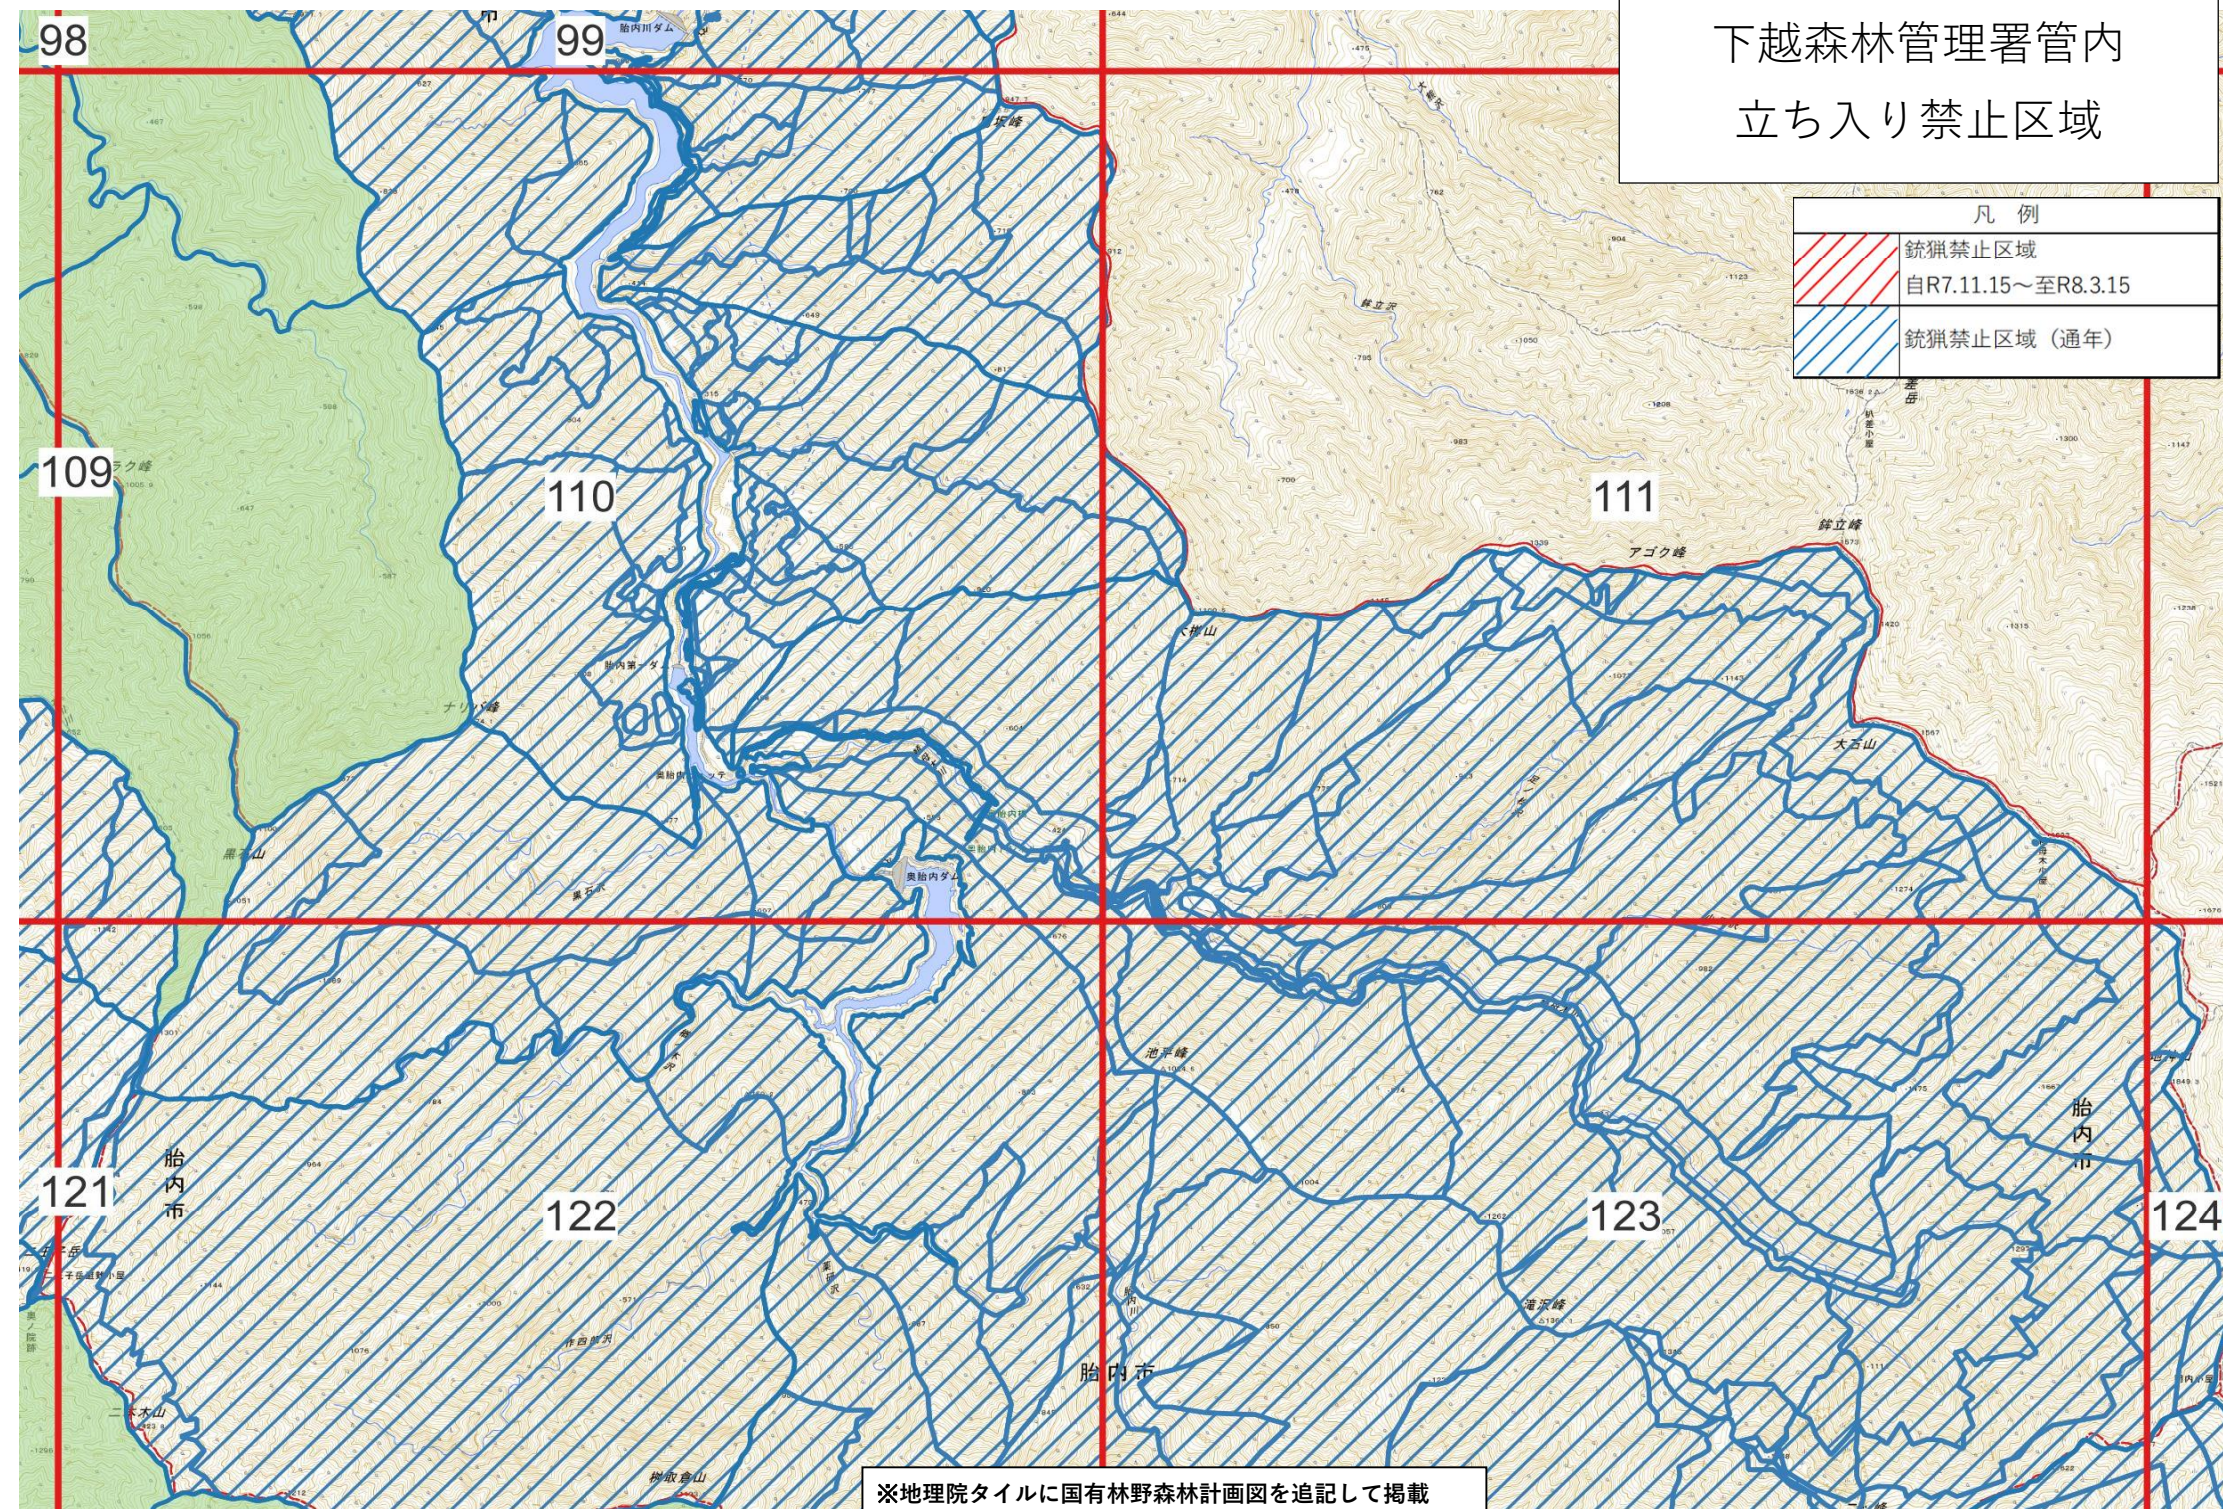

下越森林管理署管内  
立ち入り禁止区域

凡例	
	銃猟禁止区域 自R7.11.15～至R8.3.15
	銃猟禁止区域（通年）

※地理院タイルに国有林野森林計画図を追記して掲載

# 下越森林管理署管内 立ち入り禁止区域

凡例	
	銃猟禁止区域 自R7.11.15～至R8.3.15
	銃猟禁止区域（通年）

※地理院タイルに国有林野森林計画図を追記して掲載

下越森林管理署管内  
立ち入り禁止区域

凡例	
	銃猟禁止区域 自R7.11.15～至R8.3.15
	銃猟禁止区域（通年）

※地理院タイルに国有林野森林計画図を追記して掲載