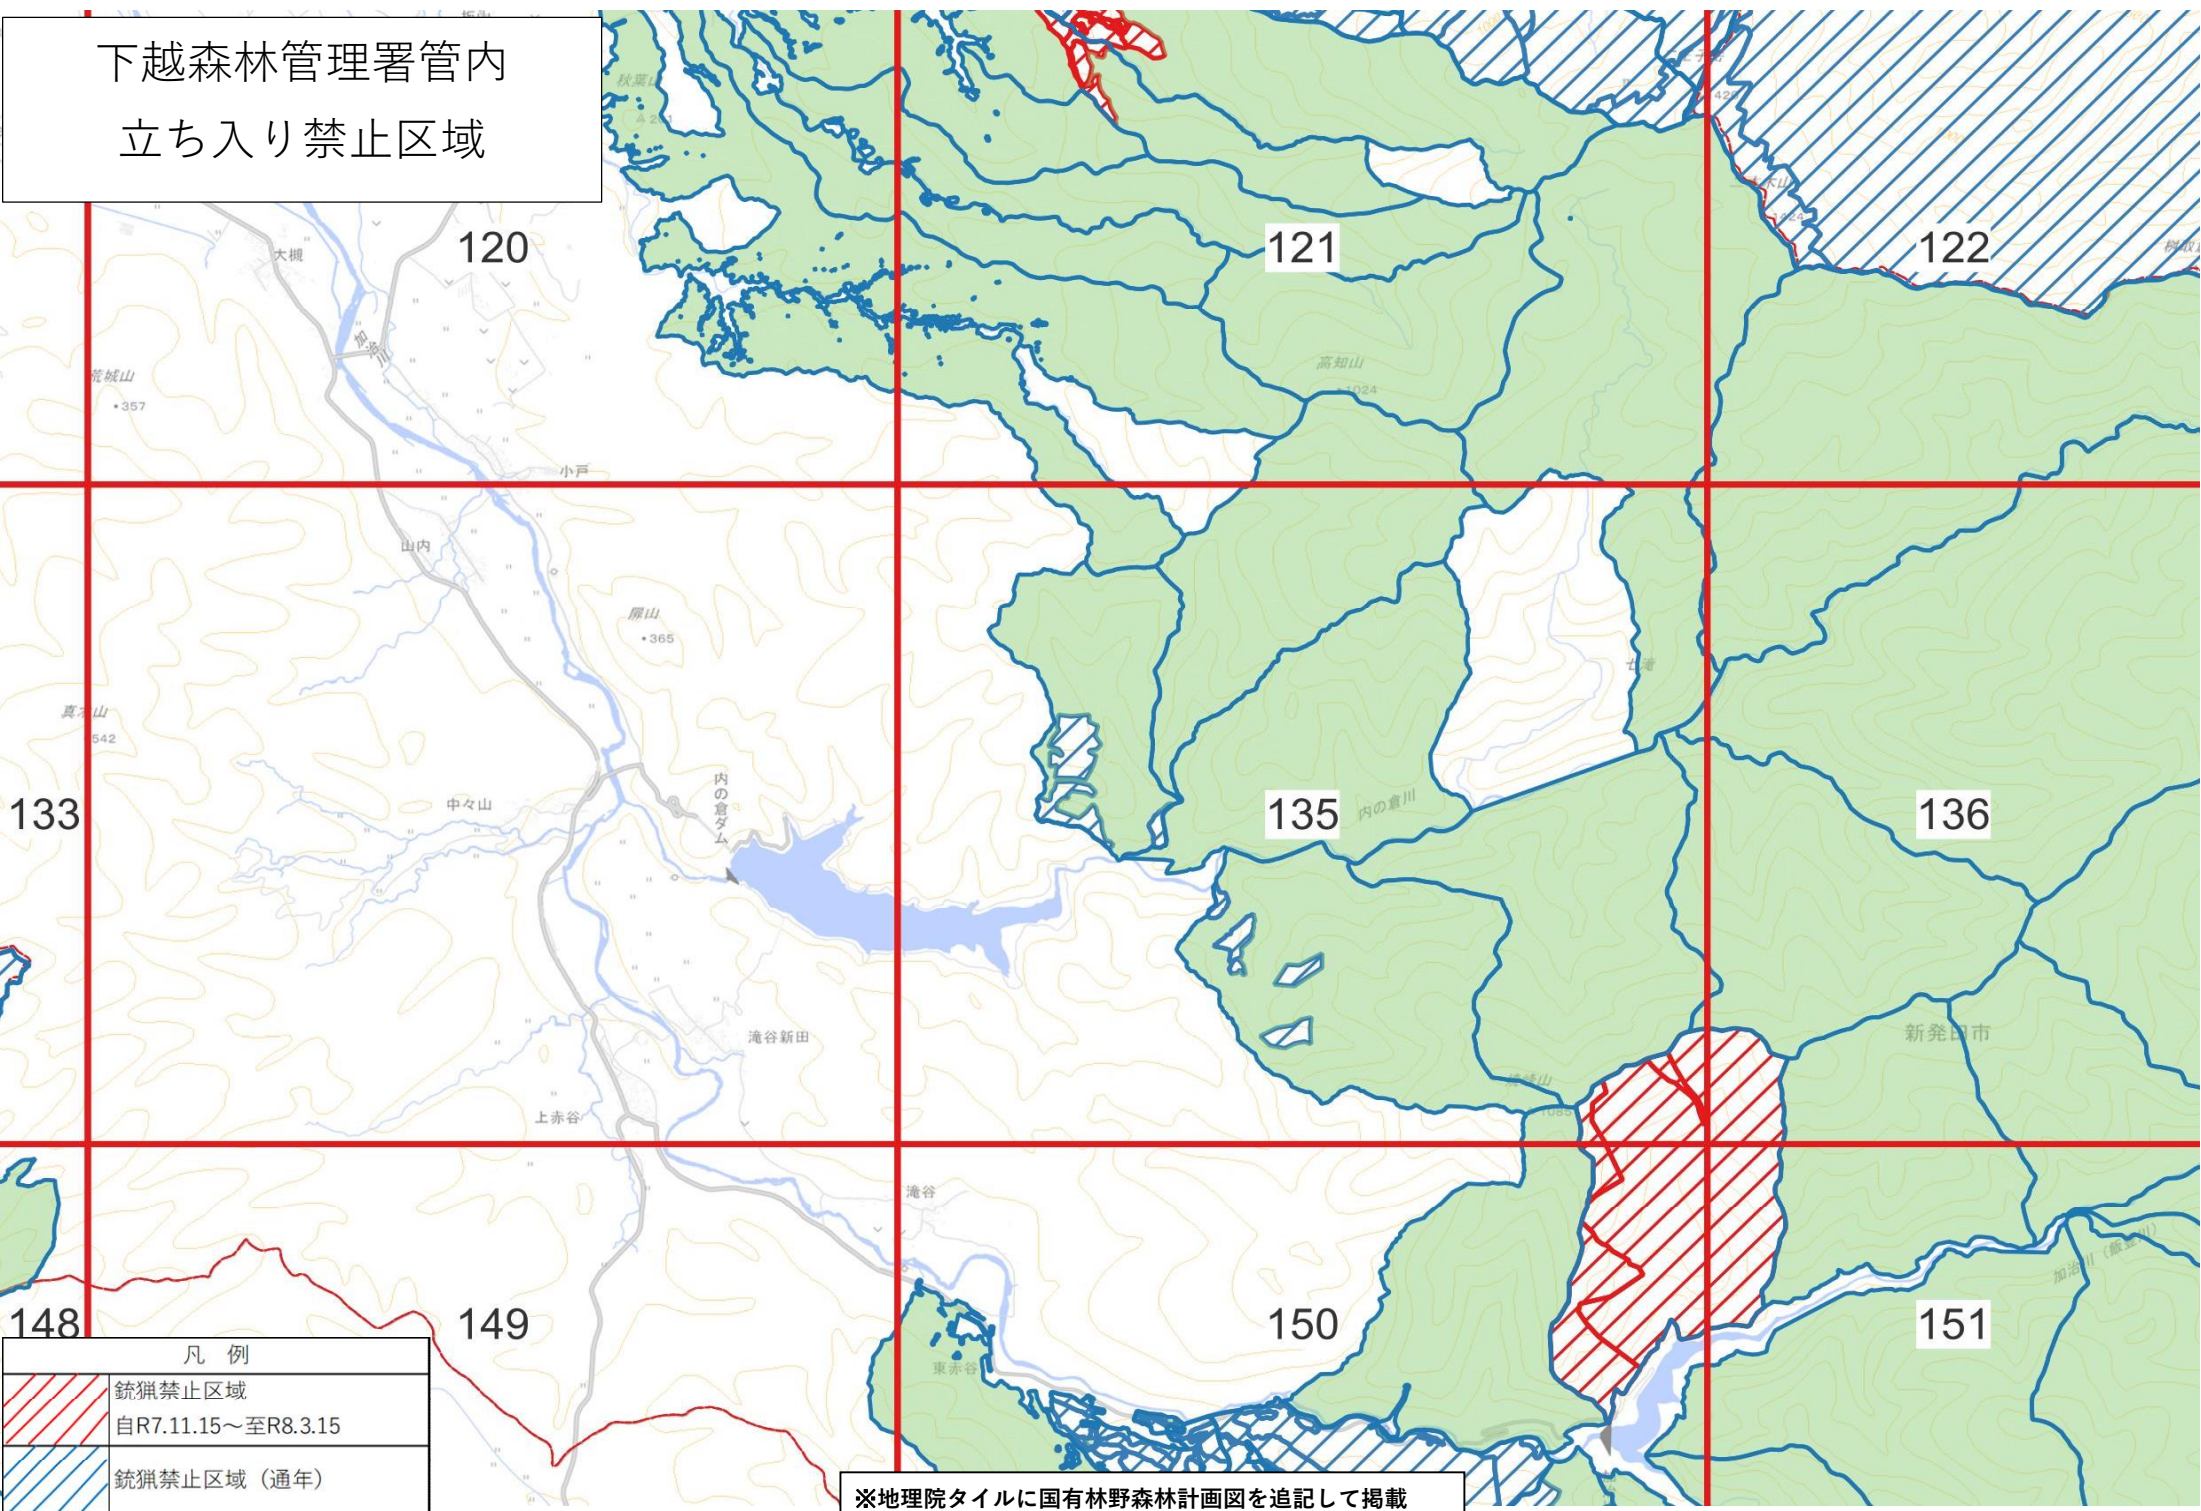

下越森林管理署管内  
立ち入り禁止区域

凡例	
	銃猟禁止区域 自R7.11.15～至R8.3.15
	銃猟禁止区域（通年）

※地理院タイルに国有林野森林計画図を追記して掲載

# 下越森林管理署管内 立ち入り禁止区域

凡例	
	銃猟禁止区域 自R7.11.15～至R8.3.15
	銃猟禁止区域（通年）

※地理院タイルに国有林野森林計画図を追記して掲載

下越森林管理署管内  
立ち入り禁止区域

凡例	
	銃猟禁止区域 自R7.11.15～至R8.3.15
	銃猟禁止区域（通年）

※地理院タイルに国有林野森林計画図を追記して掲載