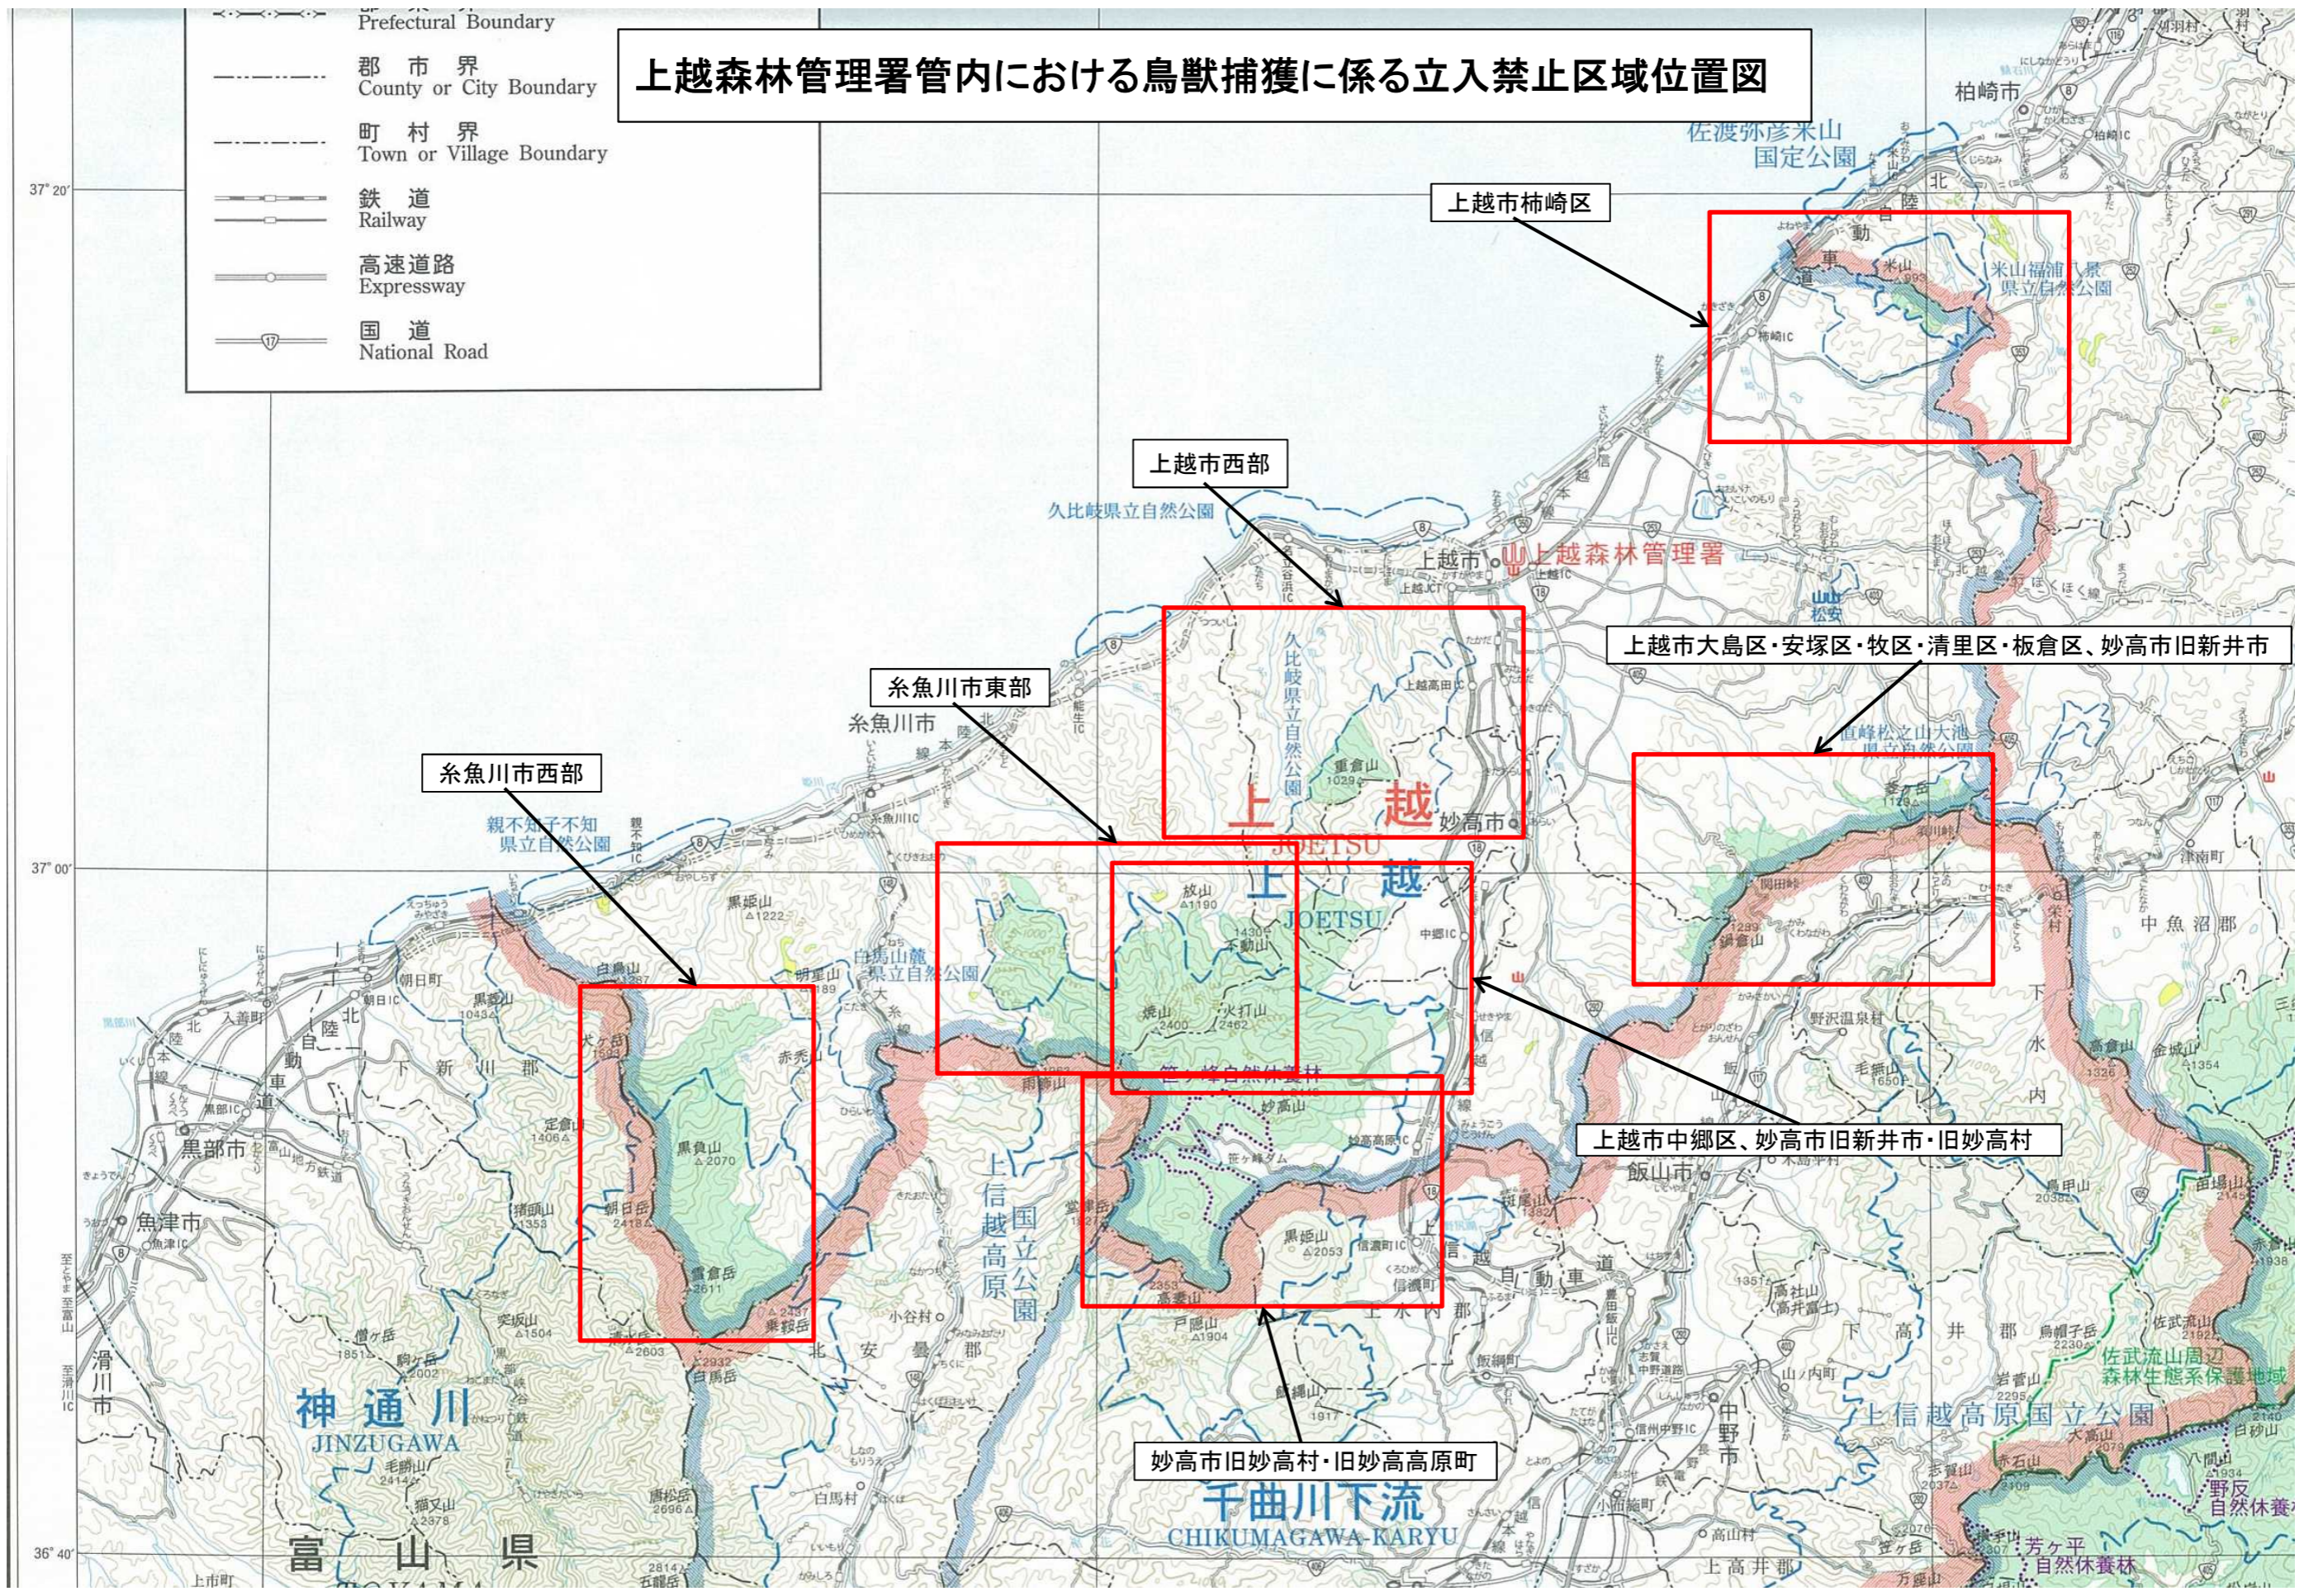

-  Prefectural Boundary
-  郡市界
County or City Boundary
-  町村界
Town or Village Boundary
-  鉄道
Railway
-  高速道路
Expressway
-  国道
National Road

上越森林管理署管内における鳥獣捕獲に係る立入禁止区域位置図

上越市柿崎区

上越市西部

上越市大島区・安塚区・牧区・清里区・板倉区、妙高市旧新井市

糸魚川市東部

糸魚川市西部

上越市中郷区、妙高市旧新井市・旧妙高村

妙高市旧妙高村・旧妙高高原町