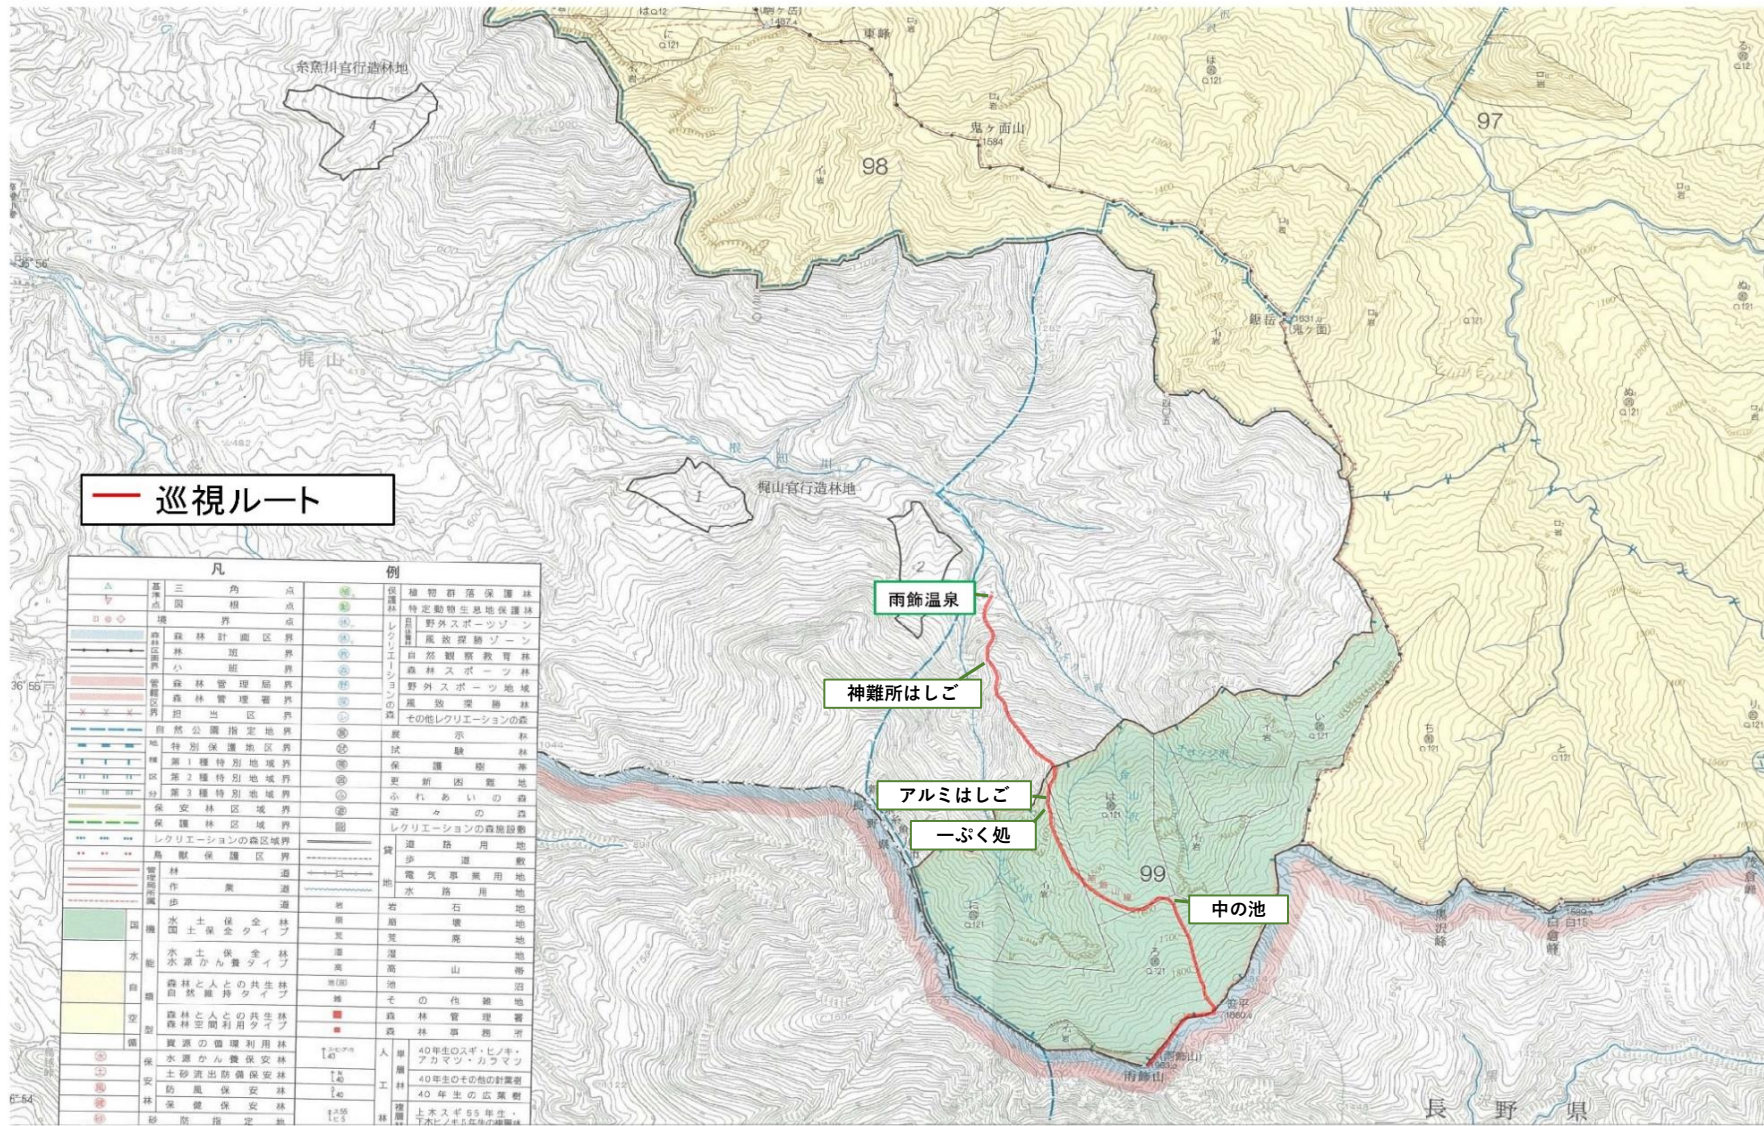

巡視箇所 (雨飾山ルート)

— 巡視ルート

凡		例	
△	基準点	△	三
○	園	○	角
●	樹	●	点
□	境界	□	点
■	境界	■	点
▨	境界	▨	点
▧	境界	▧	点
▦	境界	▦	点
▥	境界	▥	点
▤	境界	▤	点
▣	境界	▣	点
▢	境界	▢	点
□	境界	□	点
■	境界	■	点
▟	境界	▟	点
▞	境界	▞	点
▝	境界	▝	点
▜	境界	▜	点
▛	境界	▛	点
▚	境界	▚	点
▙	境界	▙	点
▘	境界	▘	点
▗	境界	▗	点
▖	境界	▖	点
▕	境界	▕	点
▔	境界	▔	点
▓	境界	▓	点
▒	境界	▒	点
░	境界	░	点
▐	境界	▐	点
▏	境界	▏	点
▎	境界	▎	点
▍	境界	▍	点
▌	境界	▌	点
▋	境界	▋	点
▊	境界	▊	点
▉	境界	▉	点
█	境界	█	点
▇	境界	▇	点
▆	境界	▆	点
▅	境界	▅	点
▄	境界	▄	点
▃	境界	▃	点
▂	境界	▂	点
▁	境界	▁	点
▀	境界	▀	点
▄	境界	▄	点
▃	境界	▃	点
▂	境界	▂	点
▁	境界	▁	点
▀	境界	▀	点
▄	境界	▄	点
▃	境界	▃	点
▂	境界	▂	点
▁	境界	▁	点
▀	境界	▀	点
▄	境界	▄	点
▃	境界	▃	点
▂	境界	▂	点
▁	境界	▁	点
▀	境界	▀	点
▄	境界	▄	点
▃	境界	▃	点
▂	境界	▂	点
▁	境界	▁	点
▀	境界	▀	点

長野県