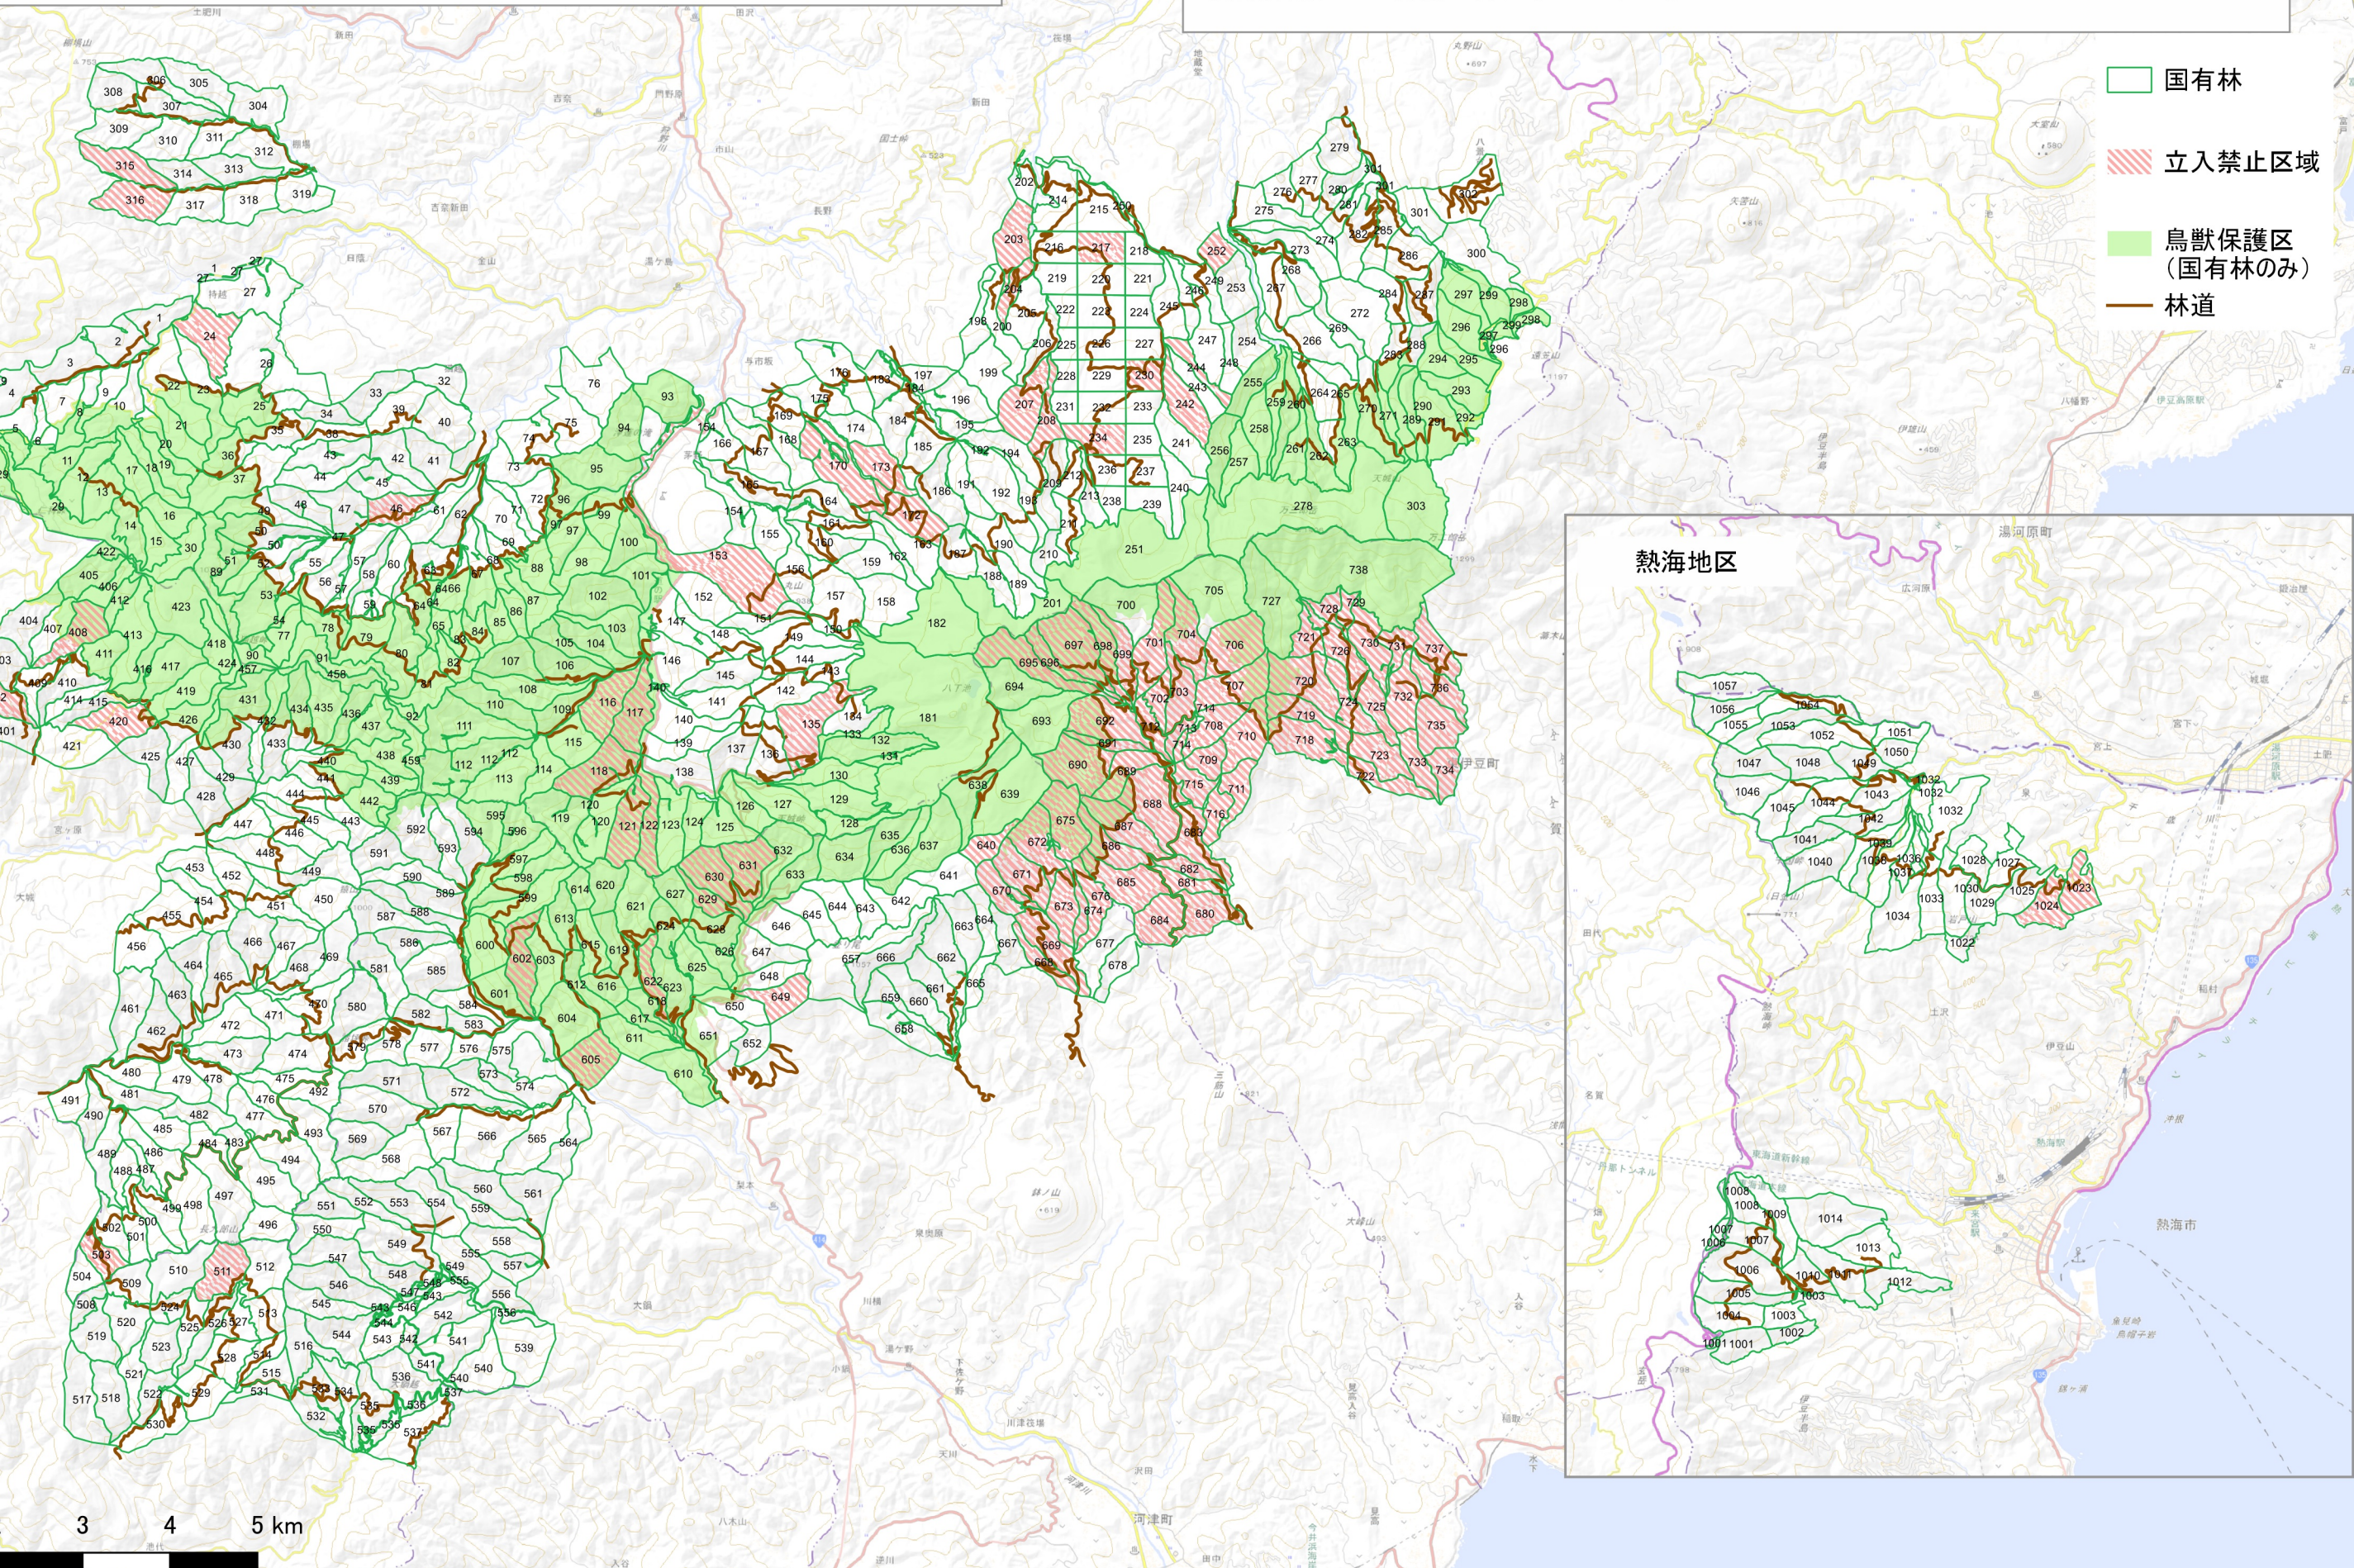

伊豆森林管理署 立入禁止区域図

国有林に入る前に必ず伊豆森林管理署に連絡をしてください。
国有林内には多数の山葵田がありますので、その周辺での狩猟は行わないでください。
林道では維持修繕作業を適宜実施していますのでご注意ください。
鳥獣保護区での狩猟は行わないでください

※国土地理院電子国土基本図を加工して作成しています。