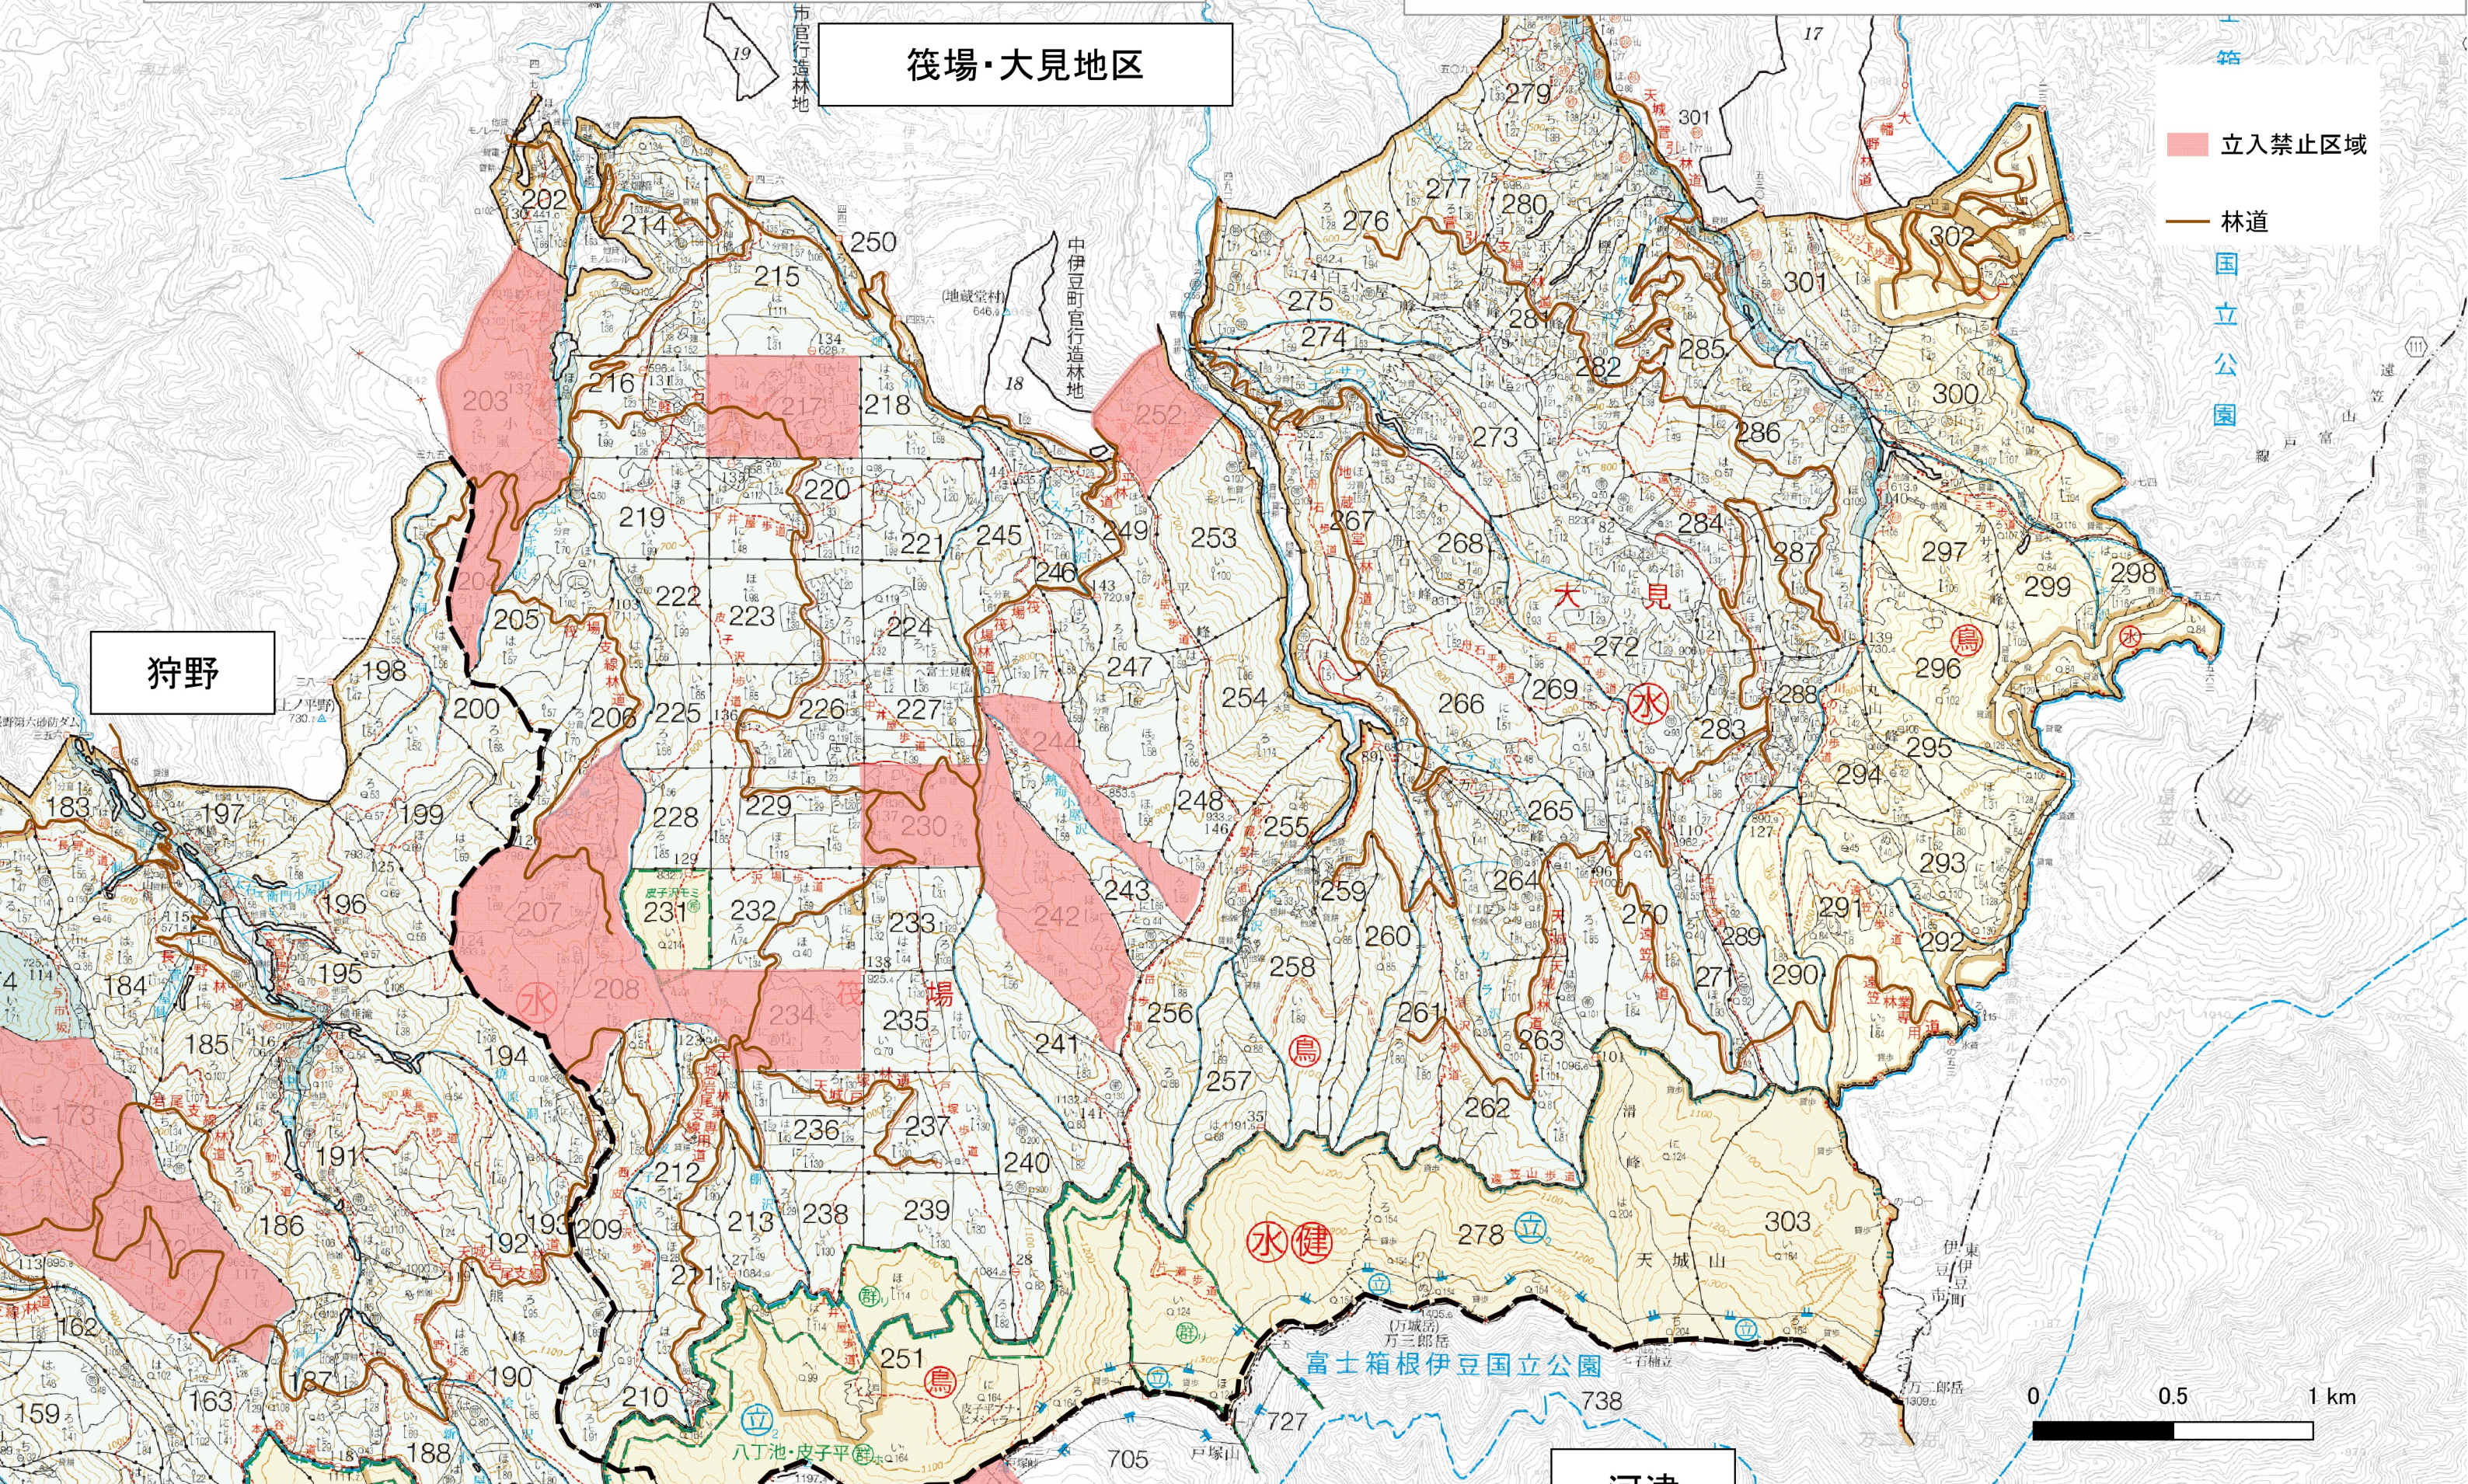

伊豆森林管理署 立入禁止区域図

国有林に入る前に必ず伊豆森林管理署に連絡をしてください。
 国有林内には多数の山菜田がありますので、その周辺での狩猟は行わないでください。
 林道では維持修繕作業を適宜実施していますのでご注意ください。
 鳥獣保護区での狩猟は行わないでください

筏場・大見地区

立入禁止区域

林道

国立公園

狩野

河津

富士箱根伊豆国立公園

凡例	
▲	三角点
●	遺囑子保存林