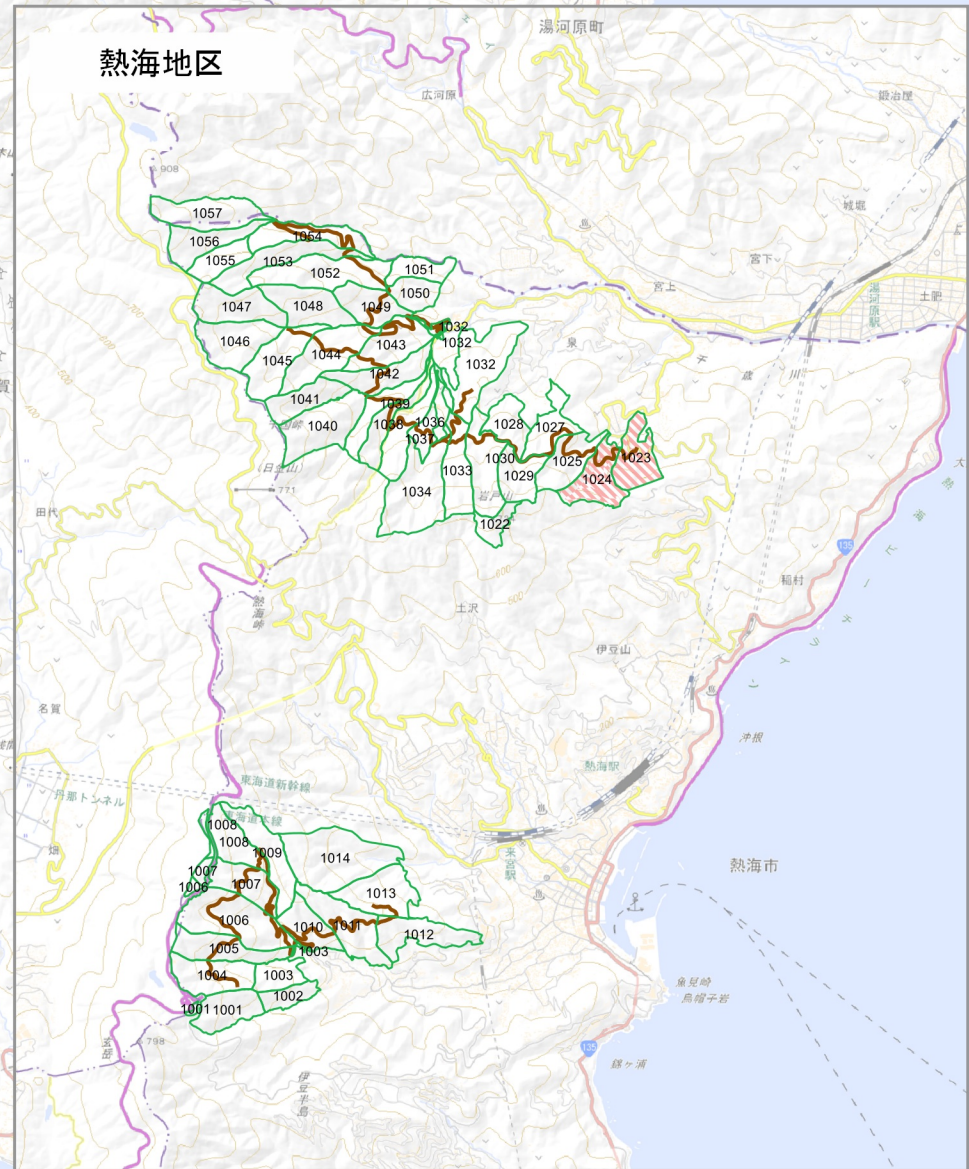

# 伊豆森林管理署 立入禁止区域図

国有林に入る前に必ず伊豆森林管理署に連絡をしてください。  
国有林内には多数の山葵田がありますので、その周辺での狩猟は行わないでください。  
林道では維持修繕作業を適宜実施していますのでご注意ください。  
鳥獣保護区での狩猟は行わないでください

- 国有林
- ▨ 立入禁止区域
- 林道

※国土地理院電子国土基本図を加工して作成しています。