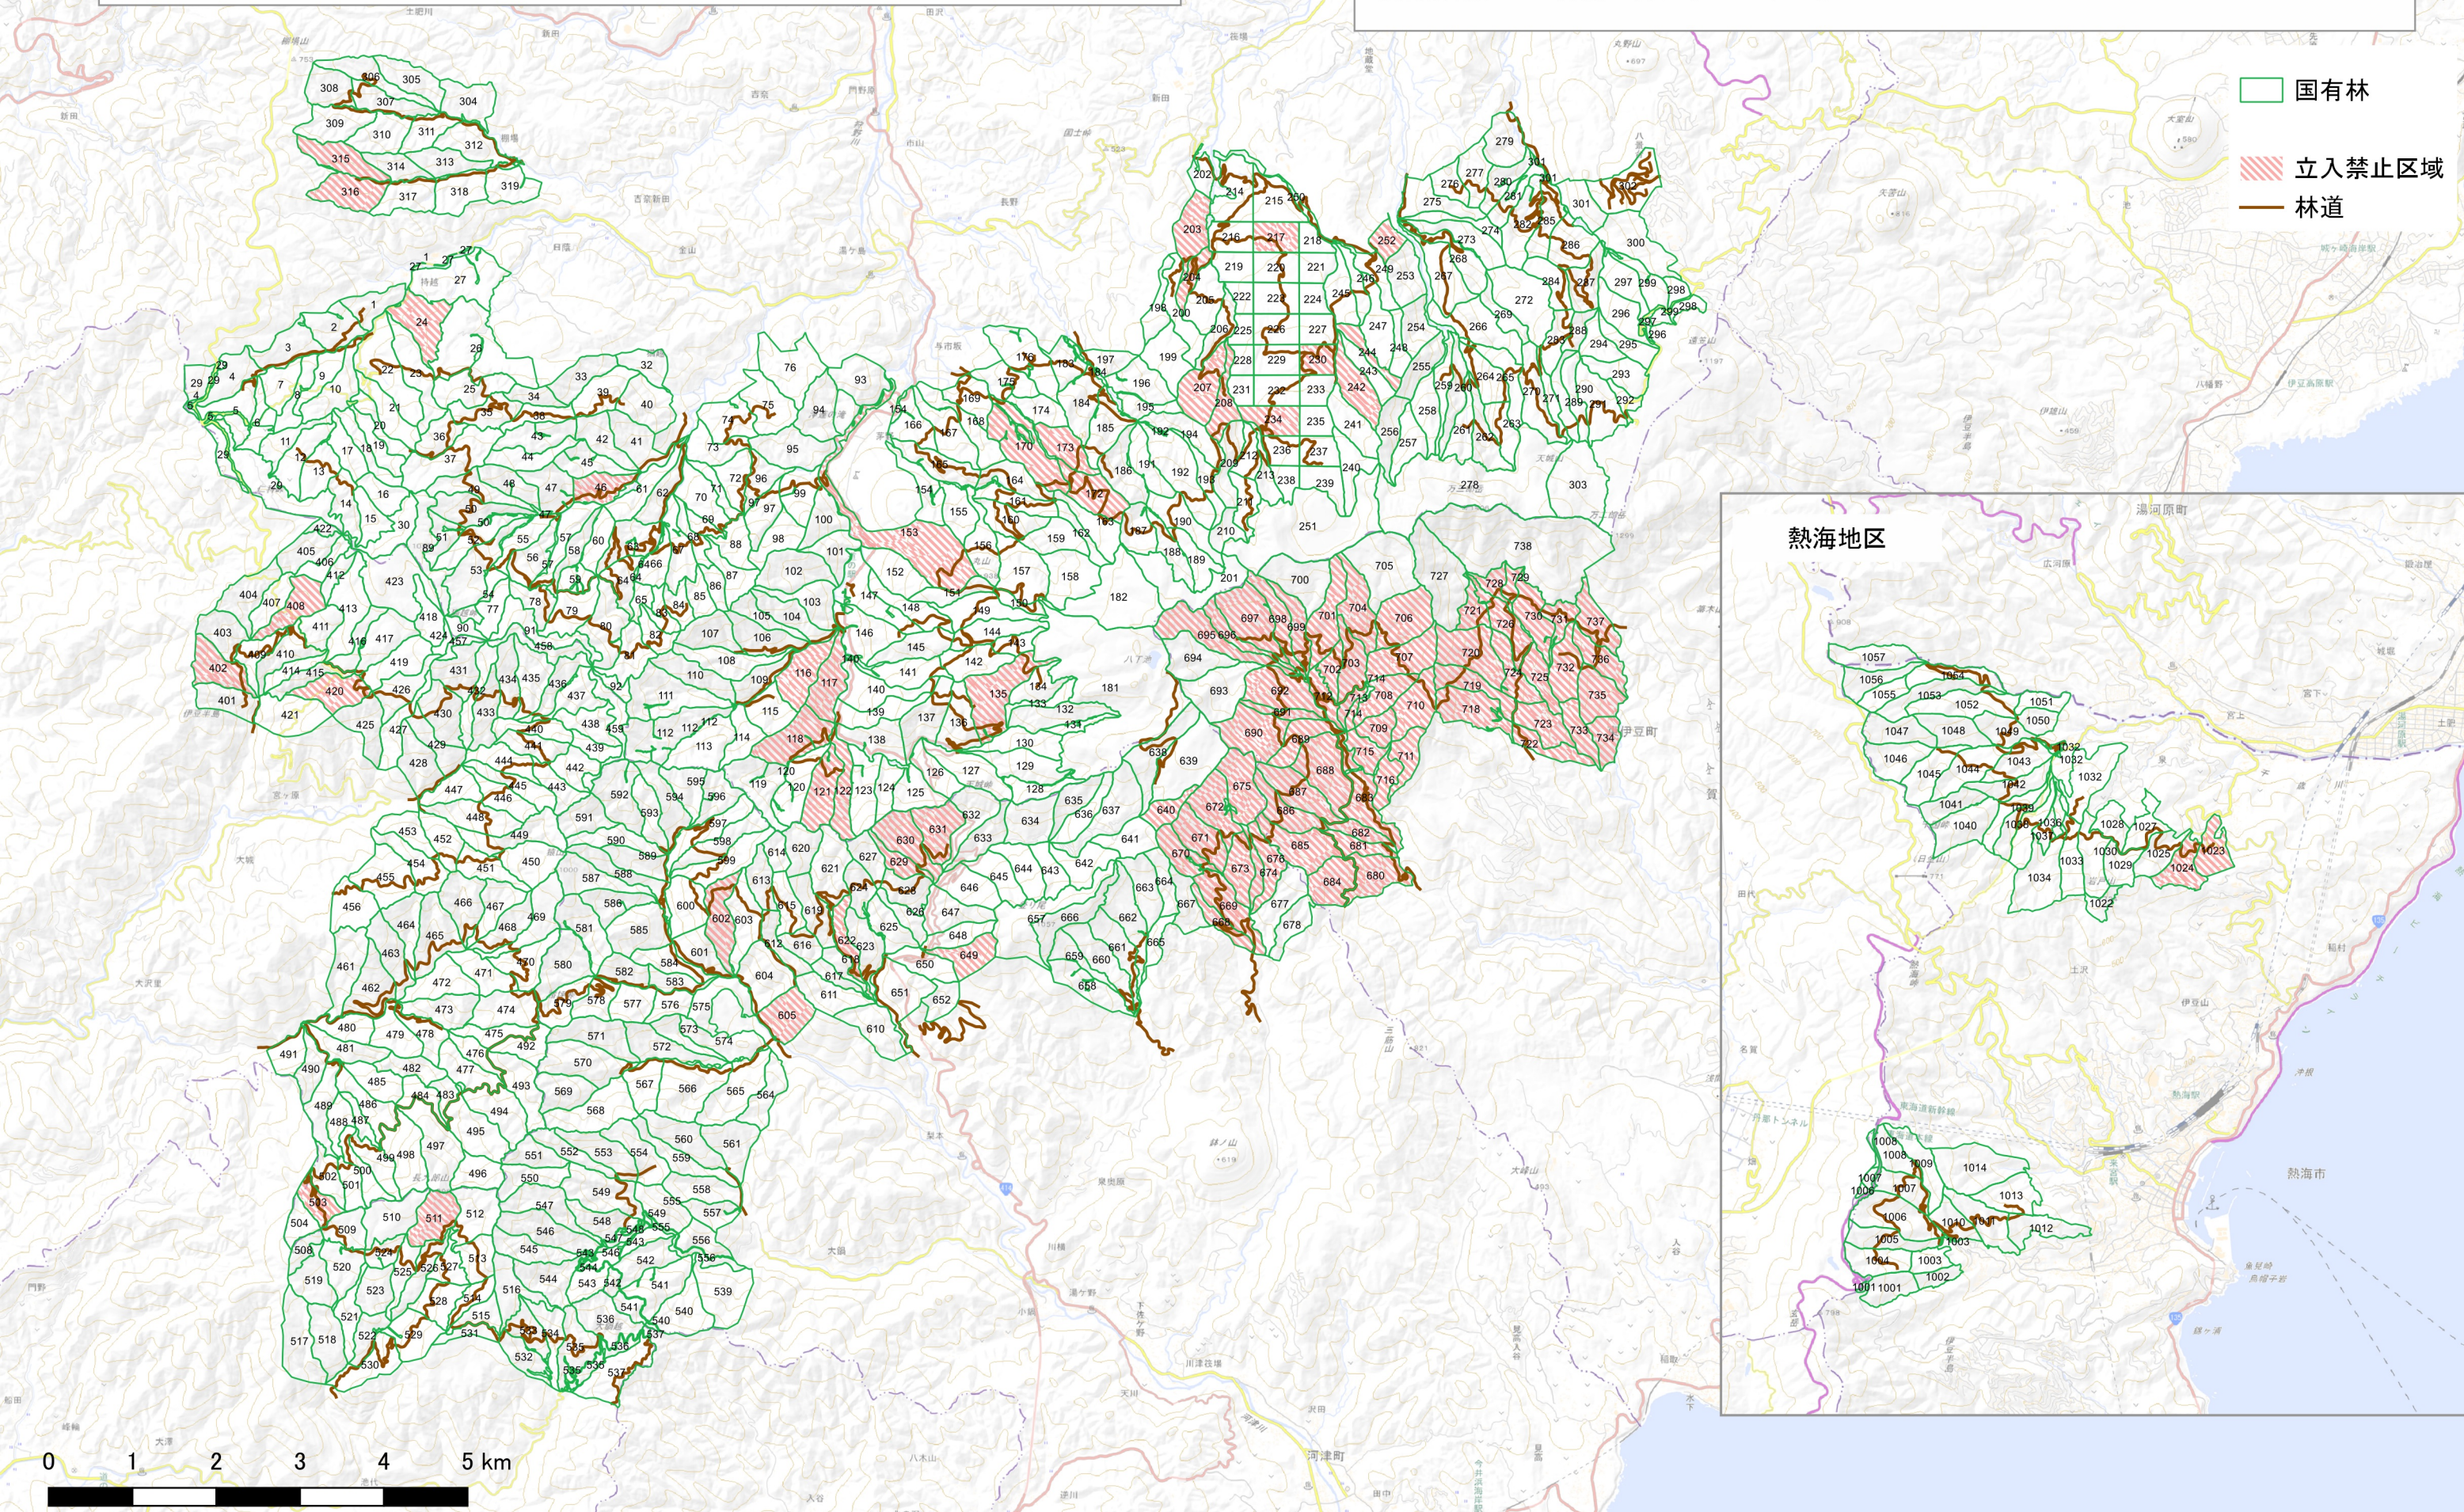

# 伊豆森林管理署 立入禁止区域図

国有林に入る前に必ず伊豆森林管理署に連絡をしてください。  
国有林内には多数の山葵田がありますので、その周辺での狩猟は行わないでください。  
林道では維持修繕作業を適宜実施していますのでご注意ください。  
鳥獣保護区での狩猟は行わないでください

- 国有林
- ▨ 立入禁止区域
- 林道

※国土地理院電子国土基本図を加工して作成しています。