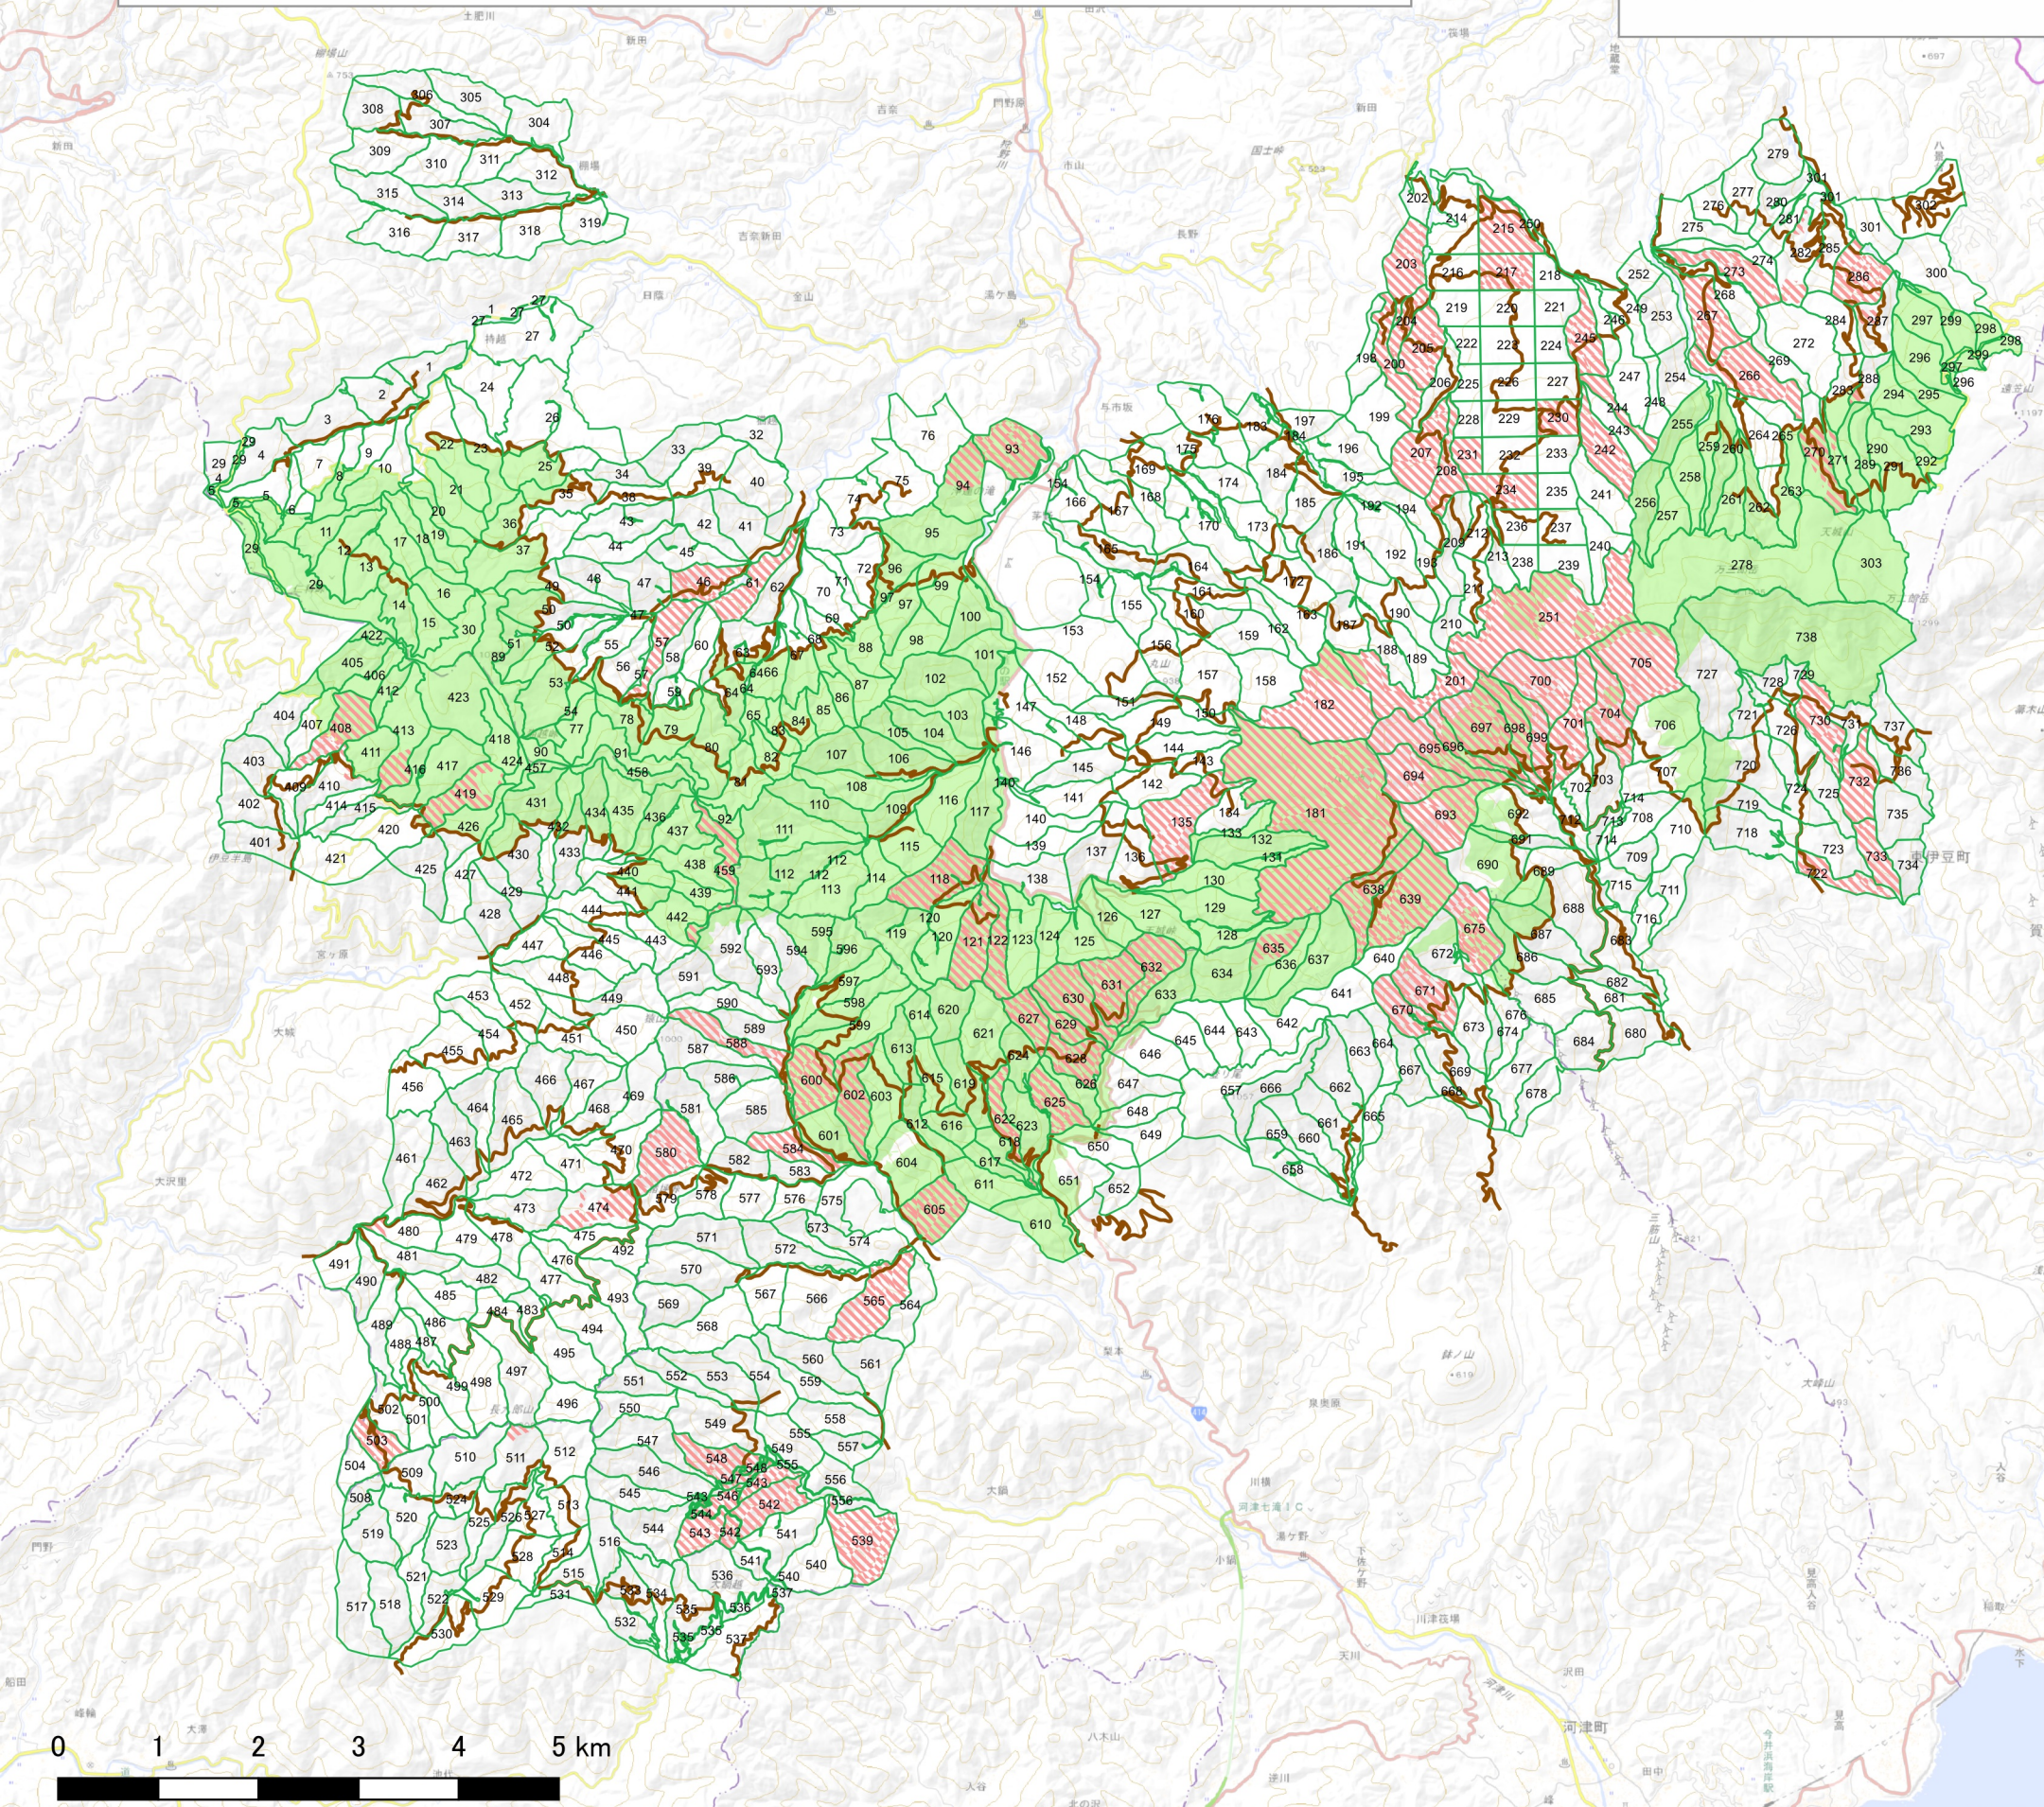

伊豆森林管理署 立入禁止区域図

国有林に入る前に必ず伊豆森林管理署に連絡をしてください。
 国有林内には多数の山菜田がありますので、その周辺での狩猟は行わないでください。
 林道では維持修繕作業を適宜実施していますのでご注意ください。
 鳥獣保護区での狩猟は行わないでください

- 国有林
- 立入禁止区域
- 鳥獣保護区
(国有林のみ)
- 林道

※国土地理院電子国土基本図を加工して作成しています。