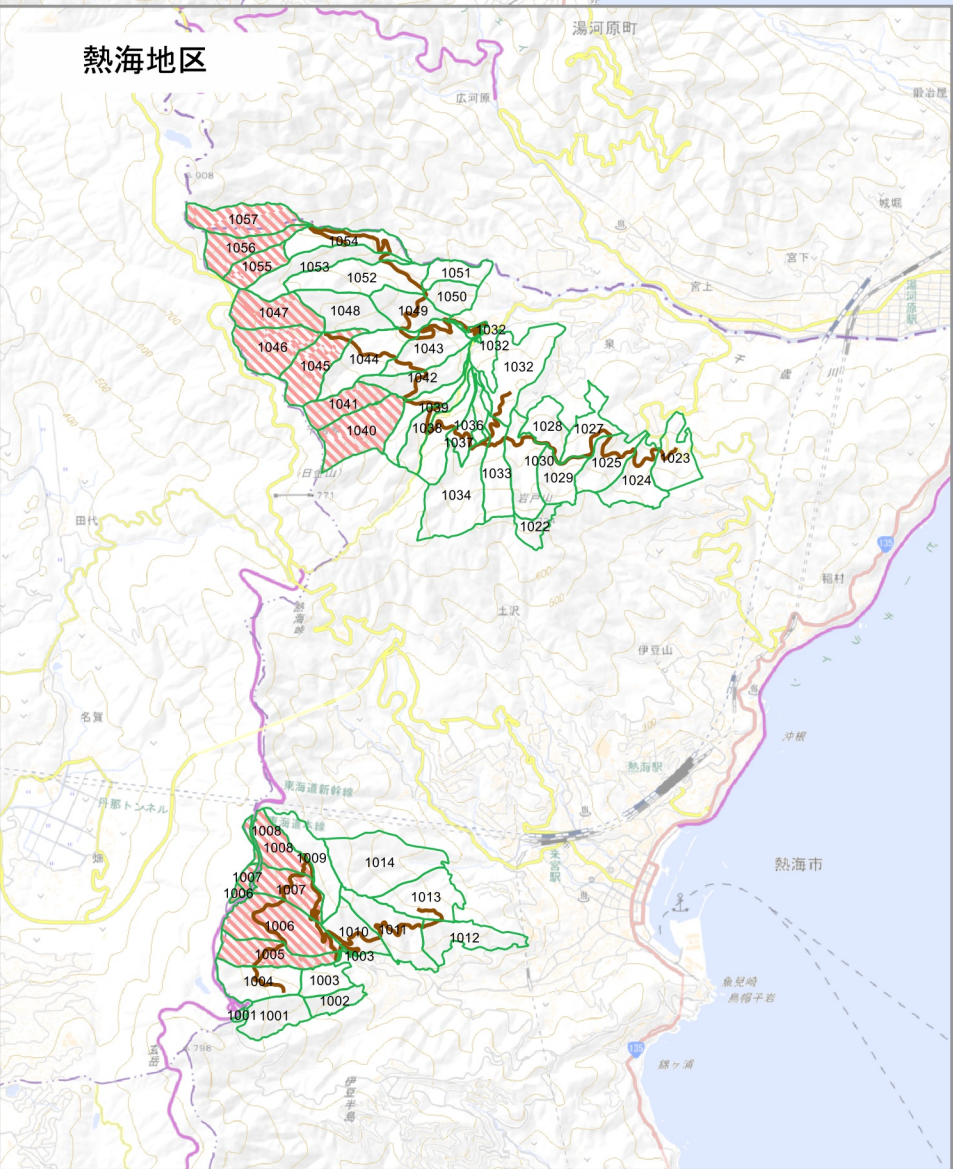

伊豆森林管理署 立入禁止区域図

国有林に入る前に必ず伊豆森林管理署に連絡をしてください。
 国有林内には多数の山菜田がありますので、その周辺での狩猟は行わないでください。
 林道では維持修繕作業を適宜実施していますのでご注意ください。
 鳥獣保護区での狩猟は行わないでください

- 国有林
- 立入禁止区域
- 鳥獣保護区
(国有林のみ)
- 林道

※国土地理院電子国土基本図を加工して作成しています。