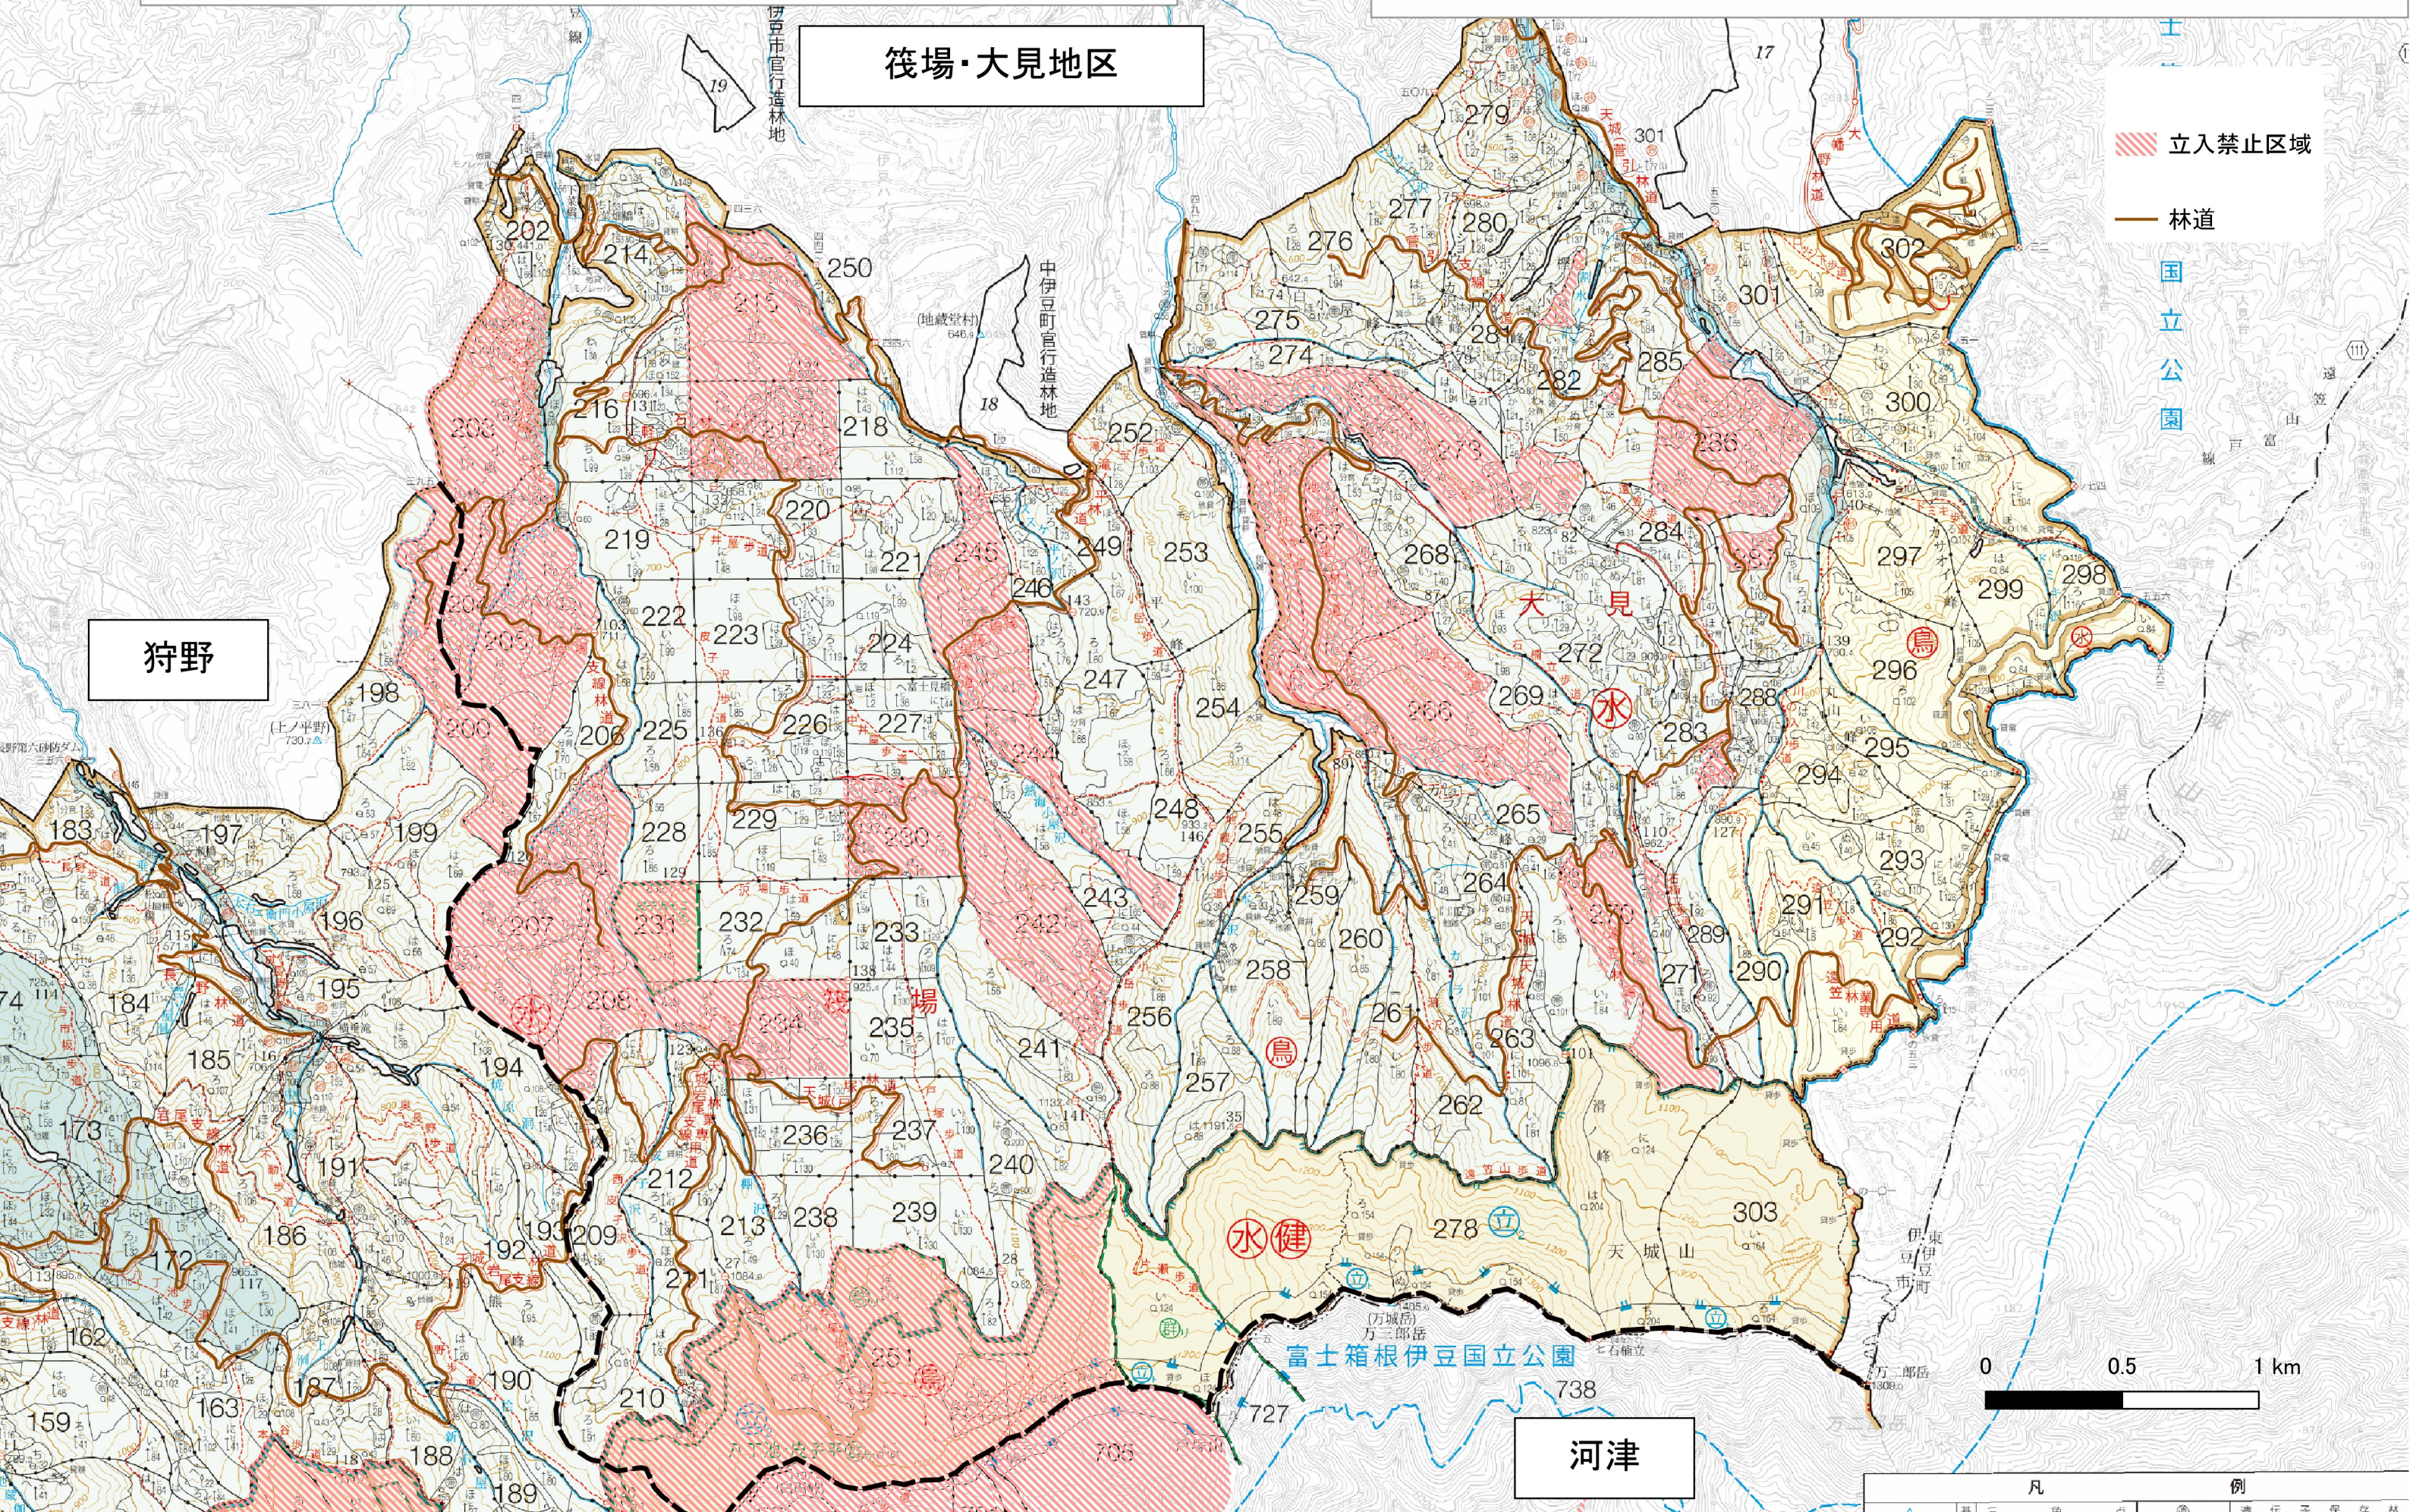

伊豆森林管理署 立入禁止区域図

国有林に入る前に必ず伊豆森林管理署に連絡をしてください。
国有林内には多数の山葵田がありますので、その周辺での狩猟は行わないでください。
林道では維持修繕作業を適宜実施していますのでご注意ください。
鳥獣保護区での狩猟は行わないでください

筏場・大見地区

立入禁止区域

林道

国立公園

狩野

筏場・大見地区

河津

0 0.5 1 km

凡例